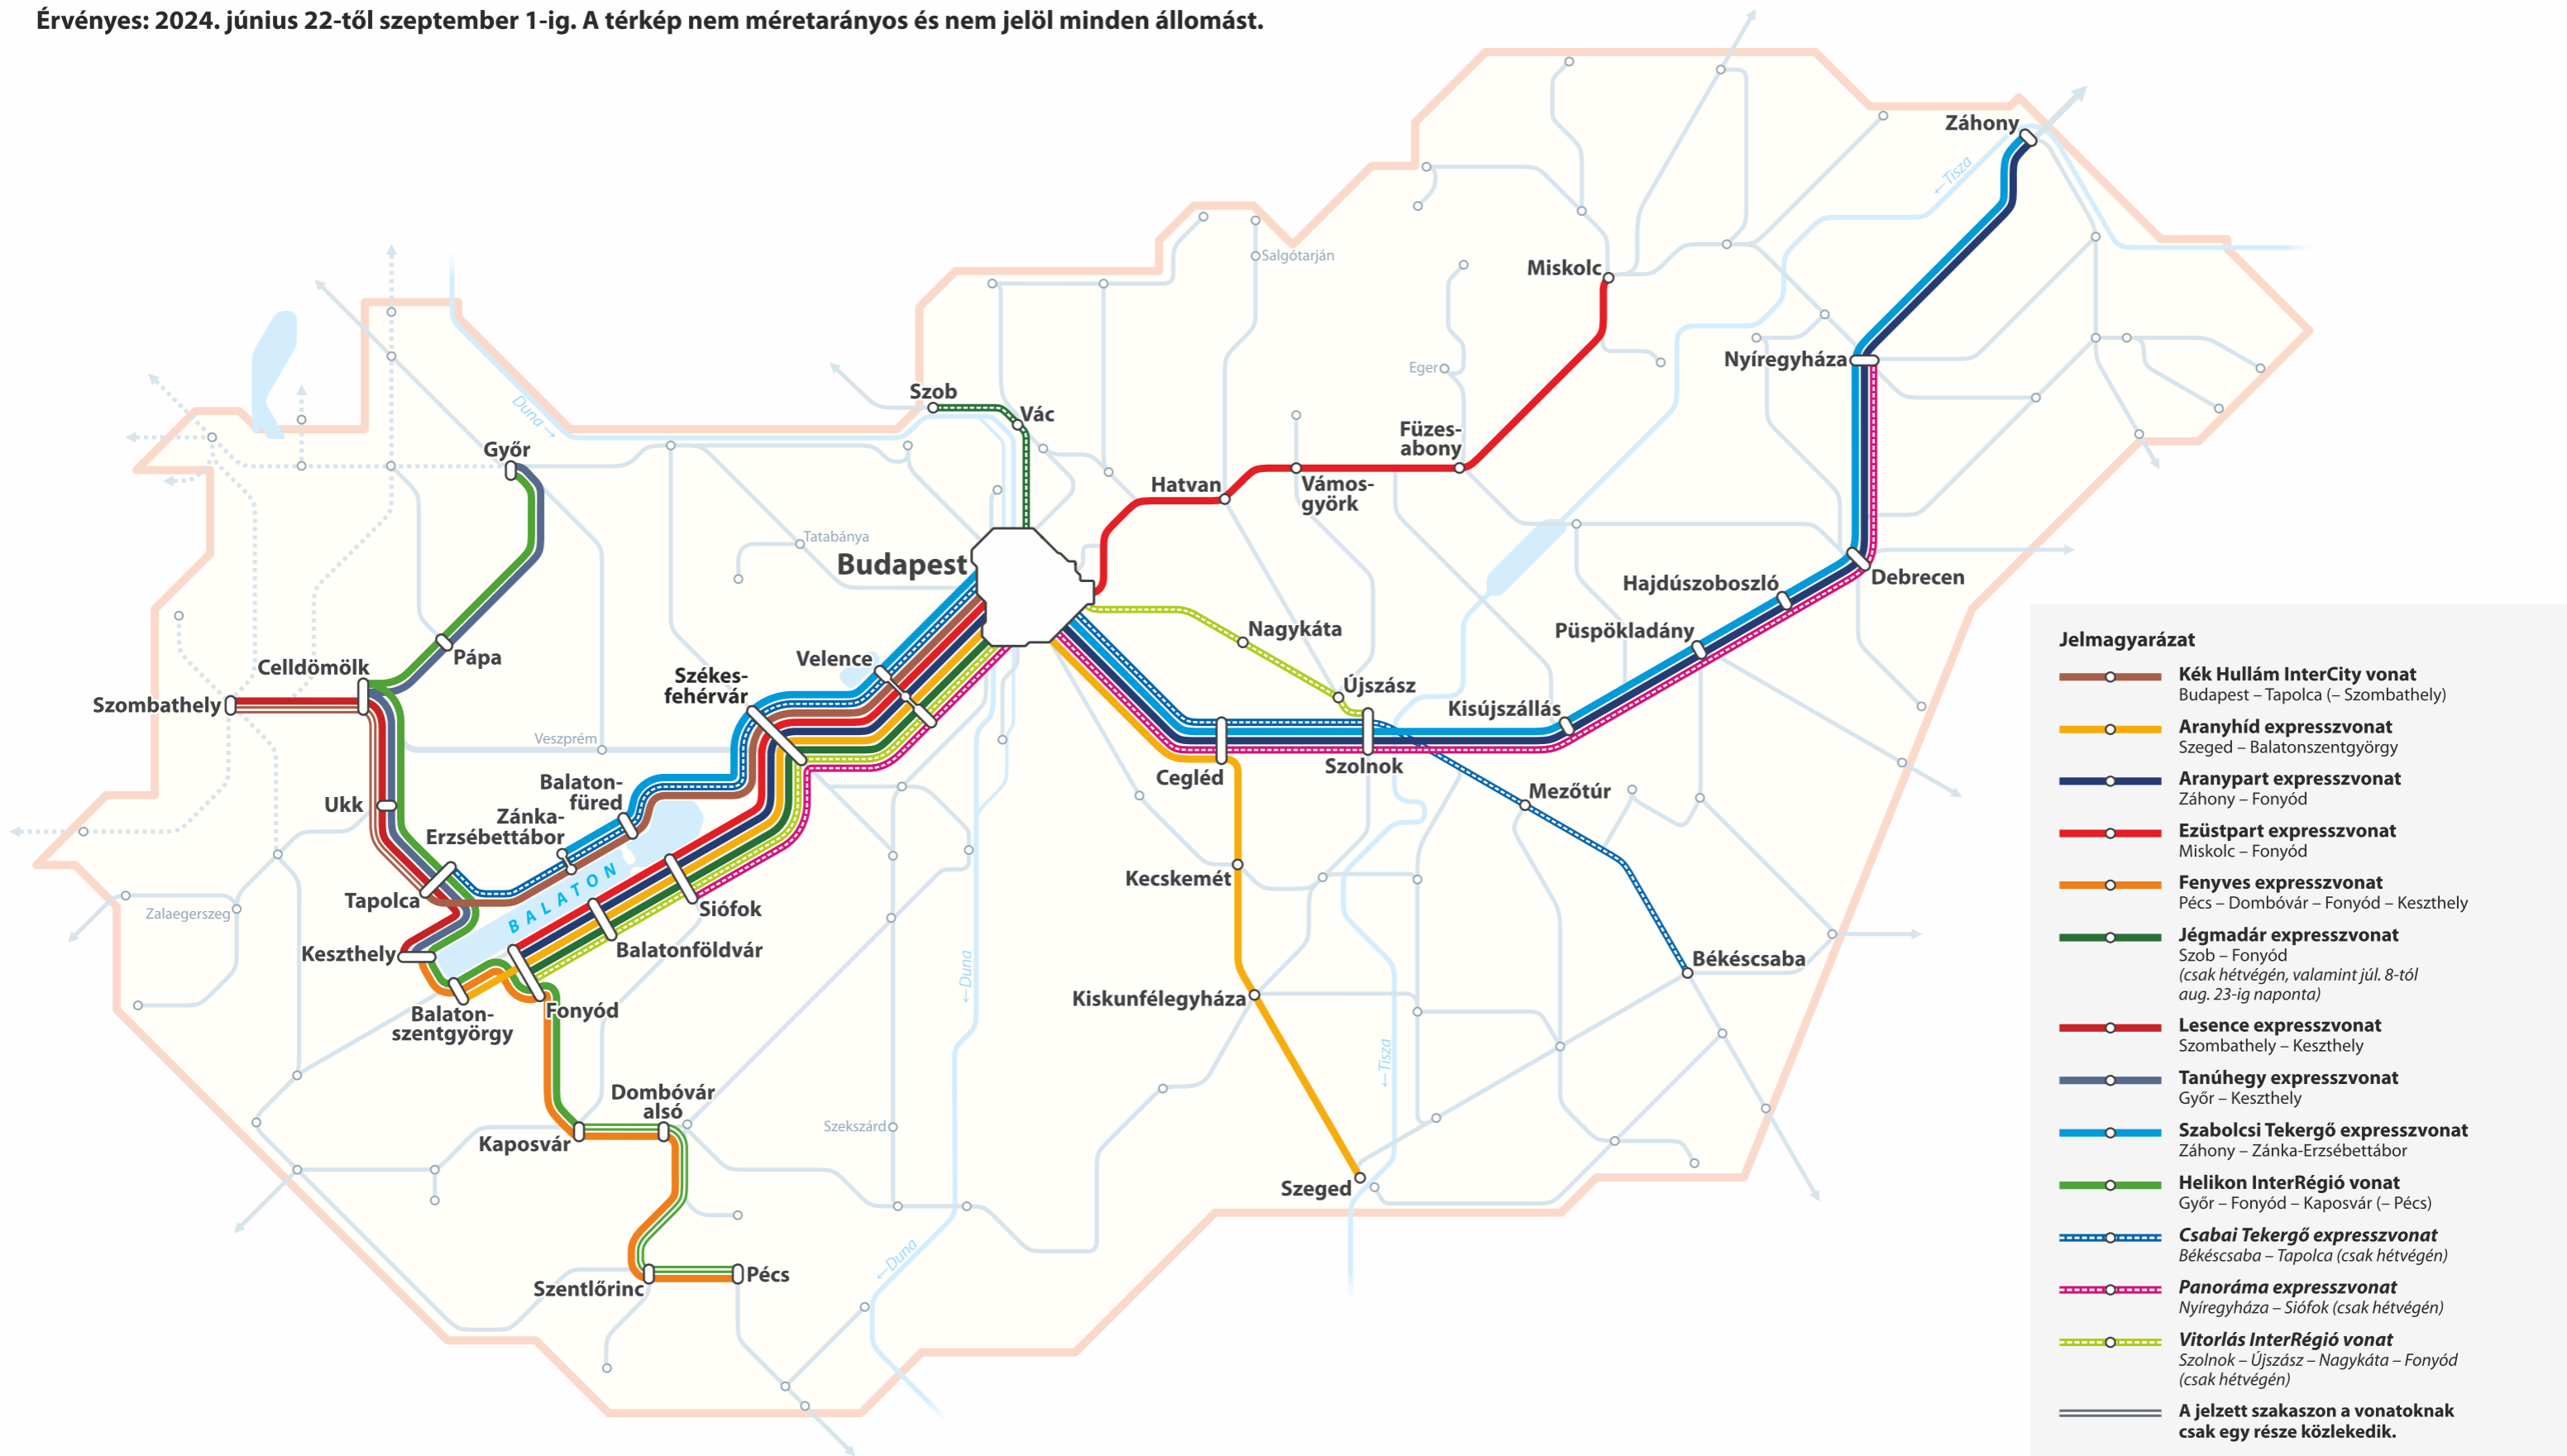

Szezonális távolsági vonatok a Balatonhoz

Érvényes: 2024. június 22-től szeptember 1-ig. A térkép nem méretarányos és nem jelöl minden állomást.

© MÁV-START / MUSZ. 2024.06.