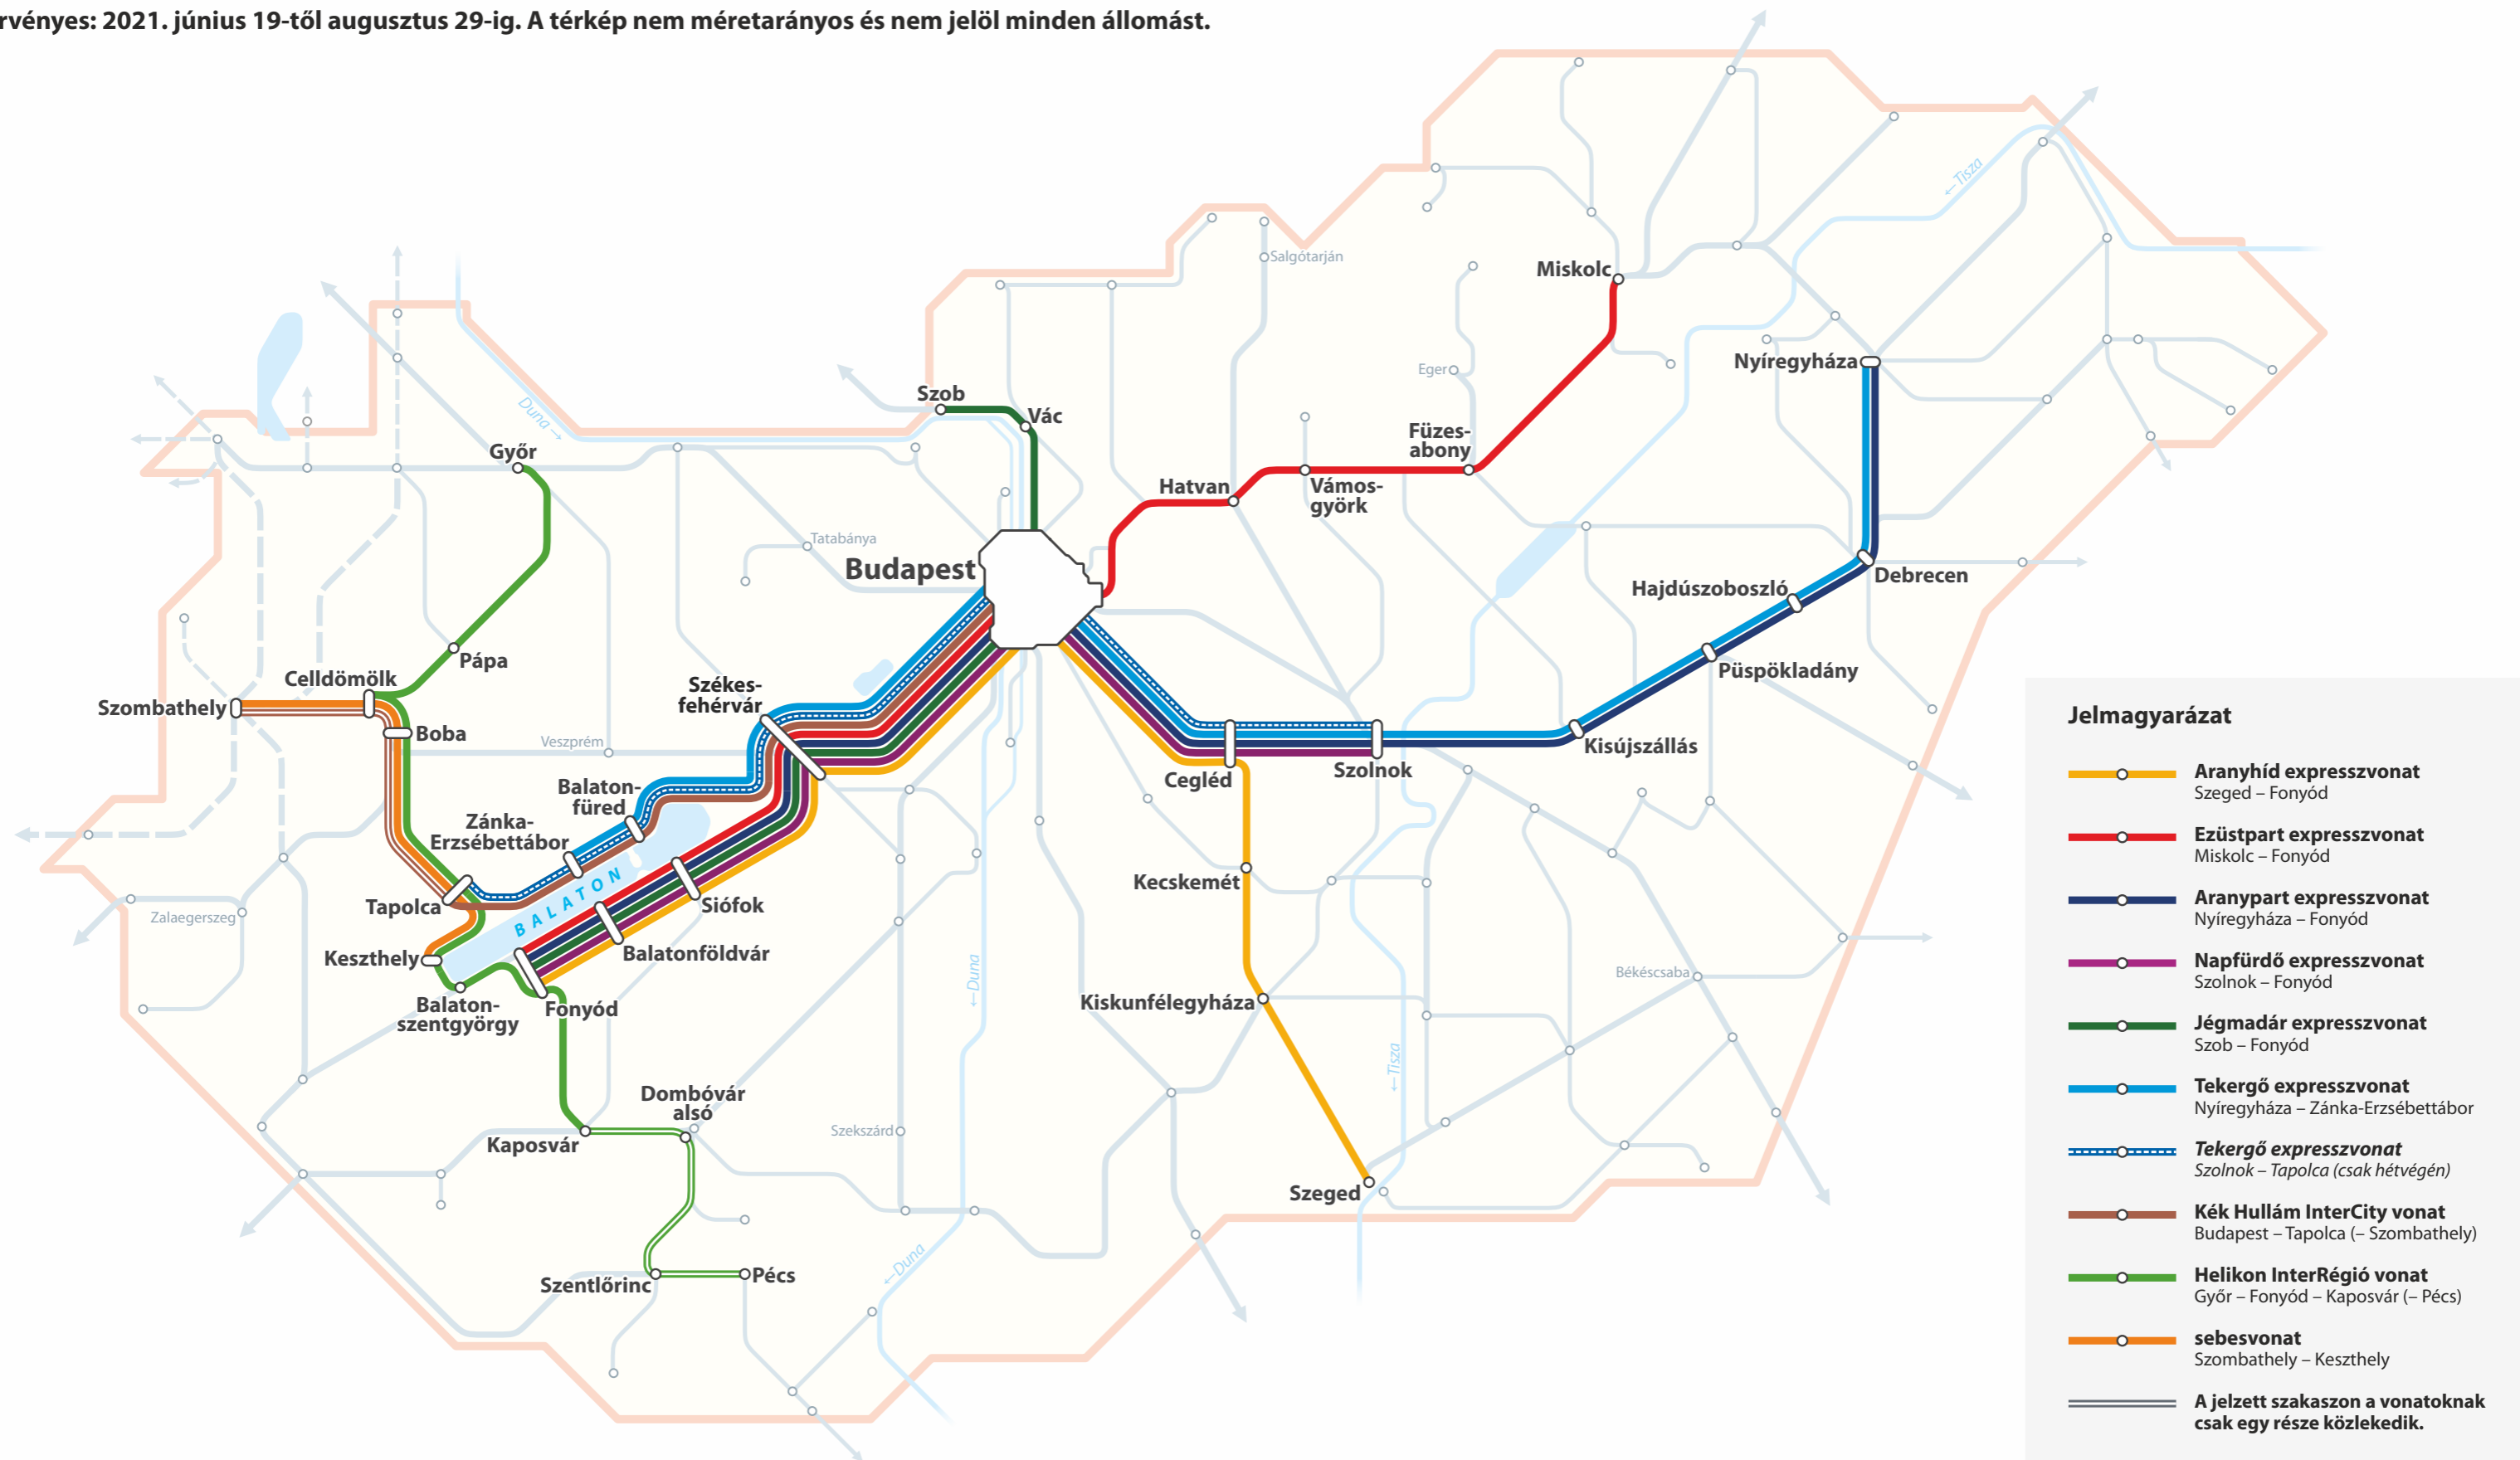

# Szezonális távolsági vonatok a Balatonhoz

Érvényes: 2021. június 19-től augusztus 29-ig. A térkép nem méretarányos és nem jelöl minden állomást.

© MÁV-START / MUSZ. 2021.06.