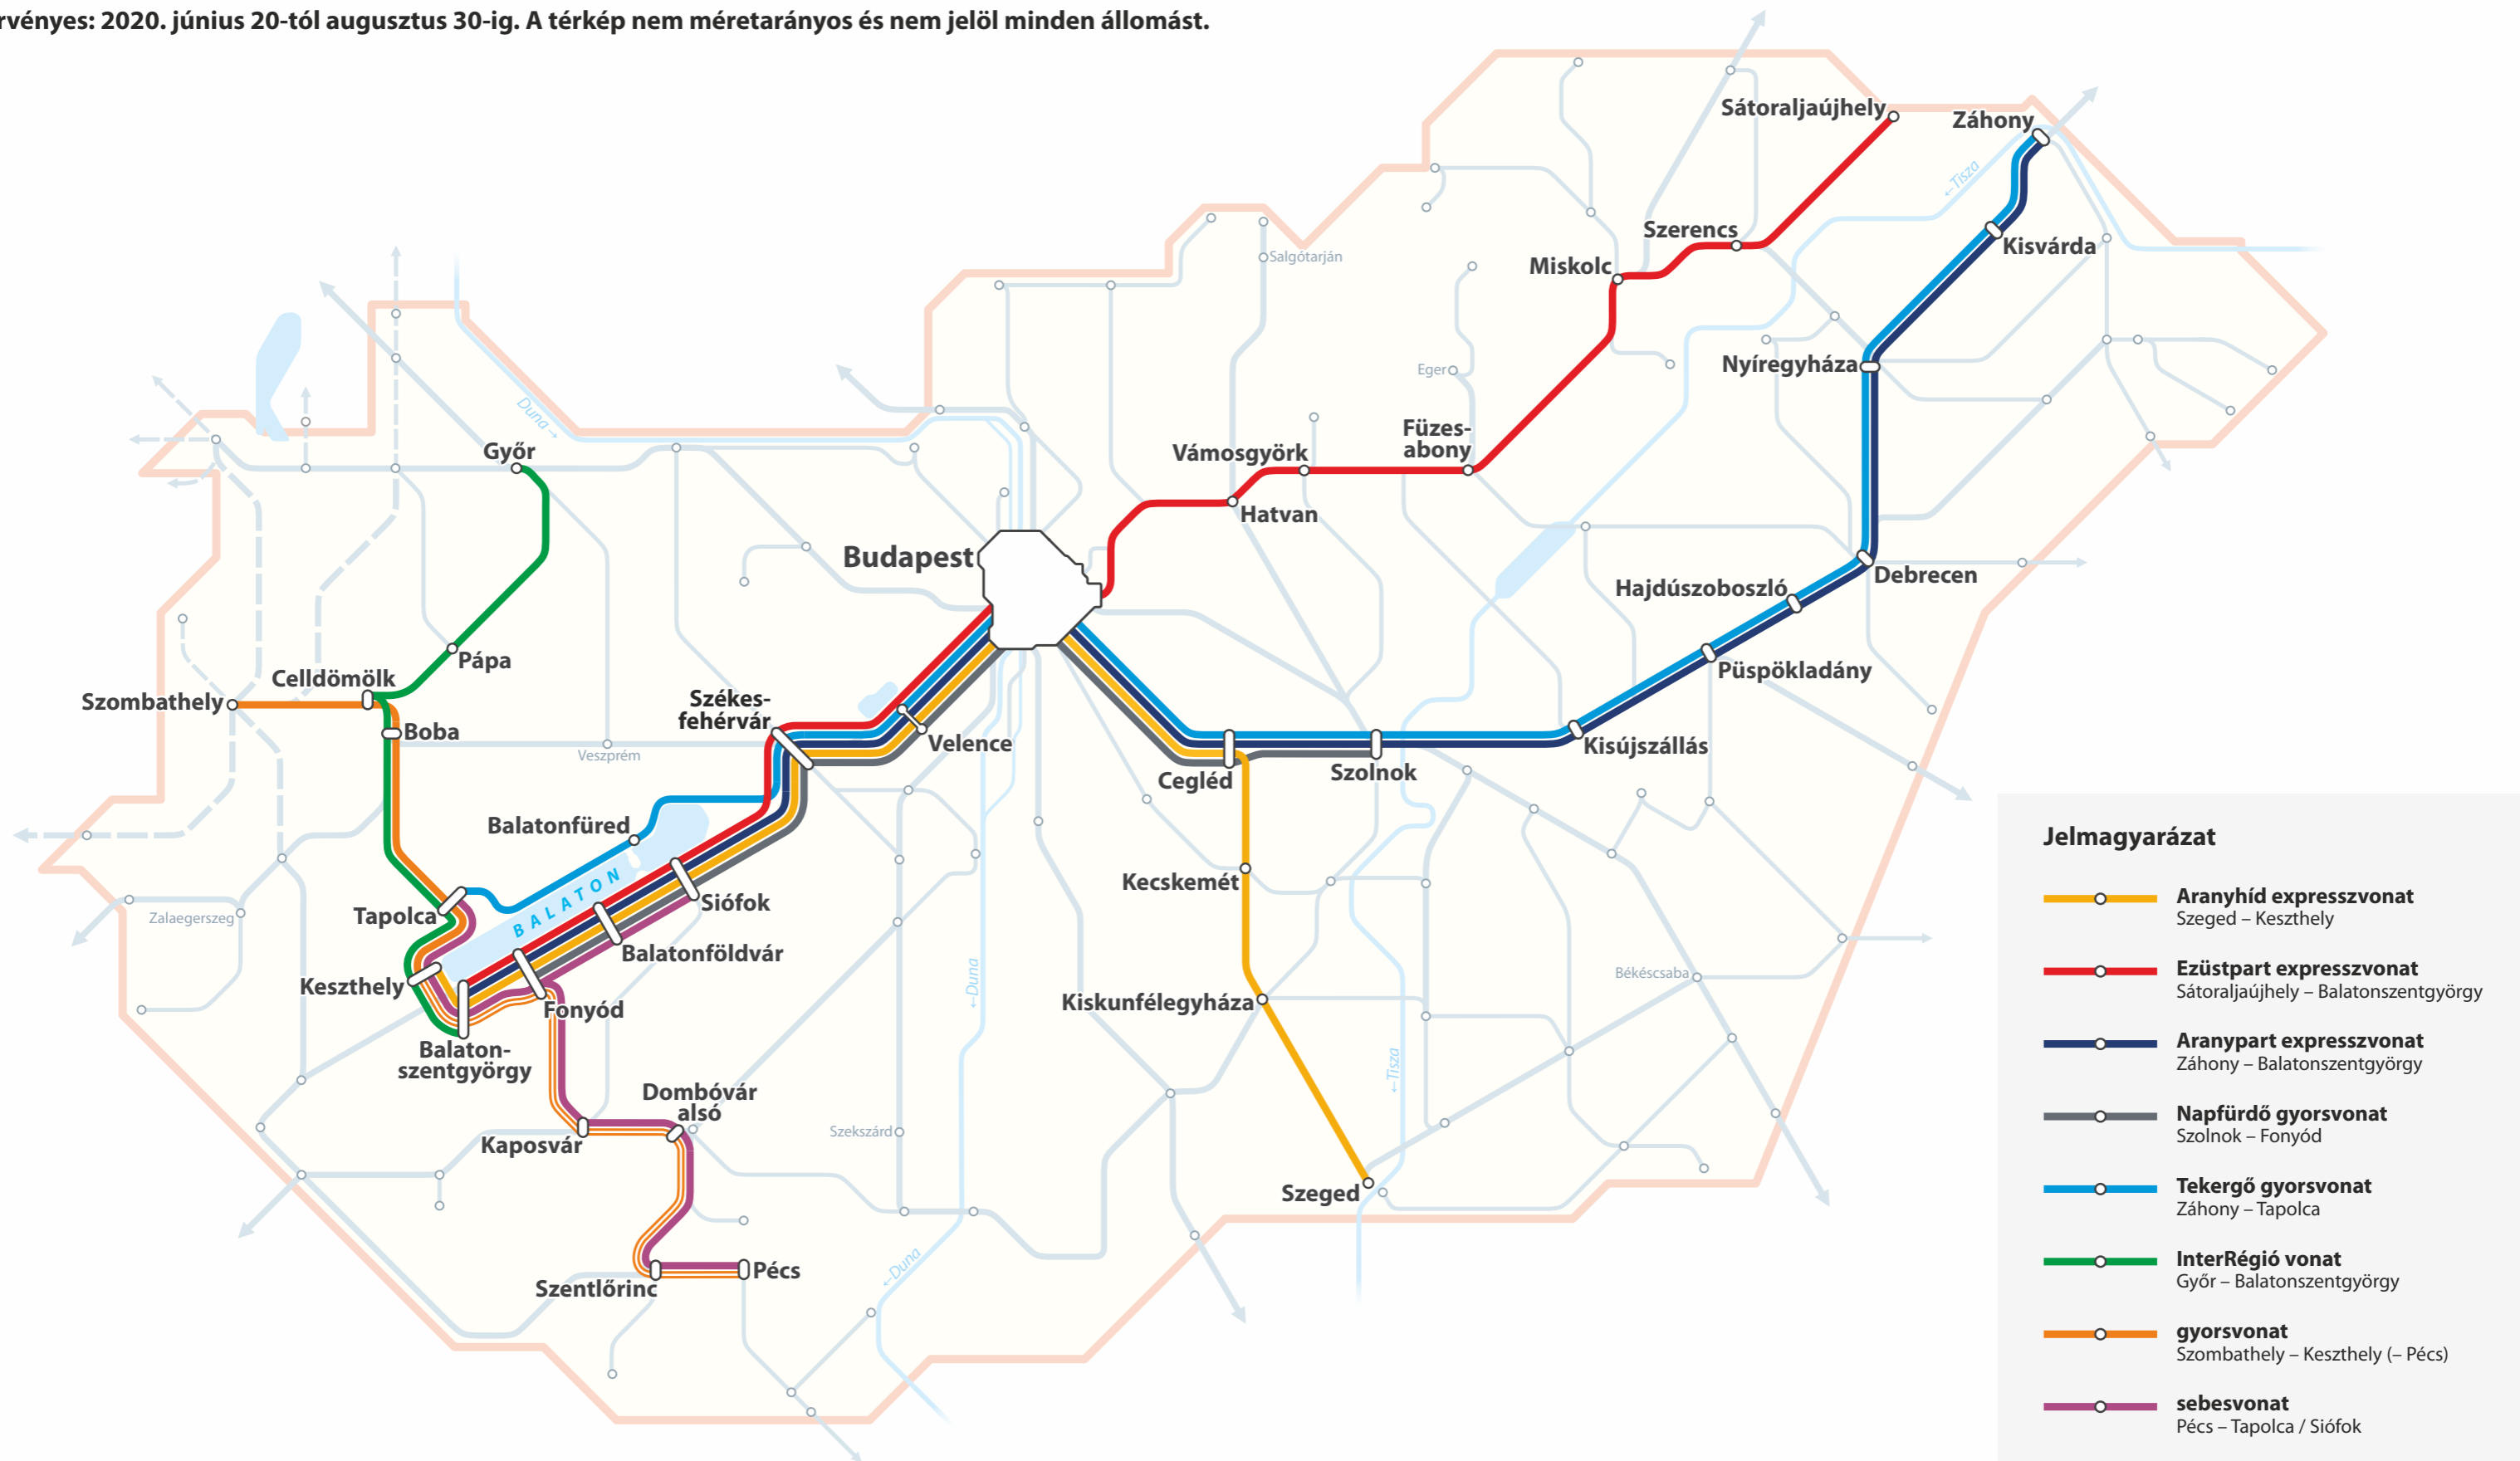

Szezonális távolsági vonatok a Balatonhoz

Érvényes: 2020. június 20-tól augusztus 30-ig. A térkép nem méretarányos és nem jelöl minden állomást.

© MÁV-START / MUSZ. 2020.05.