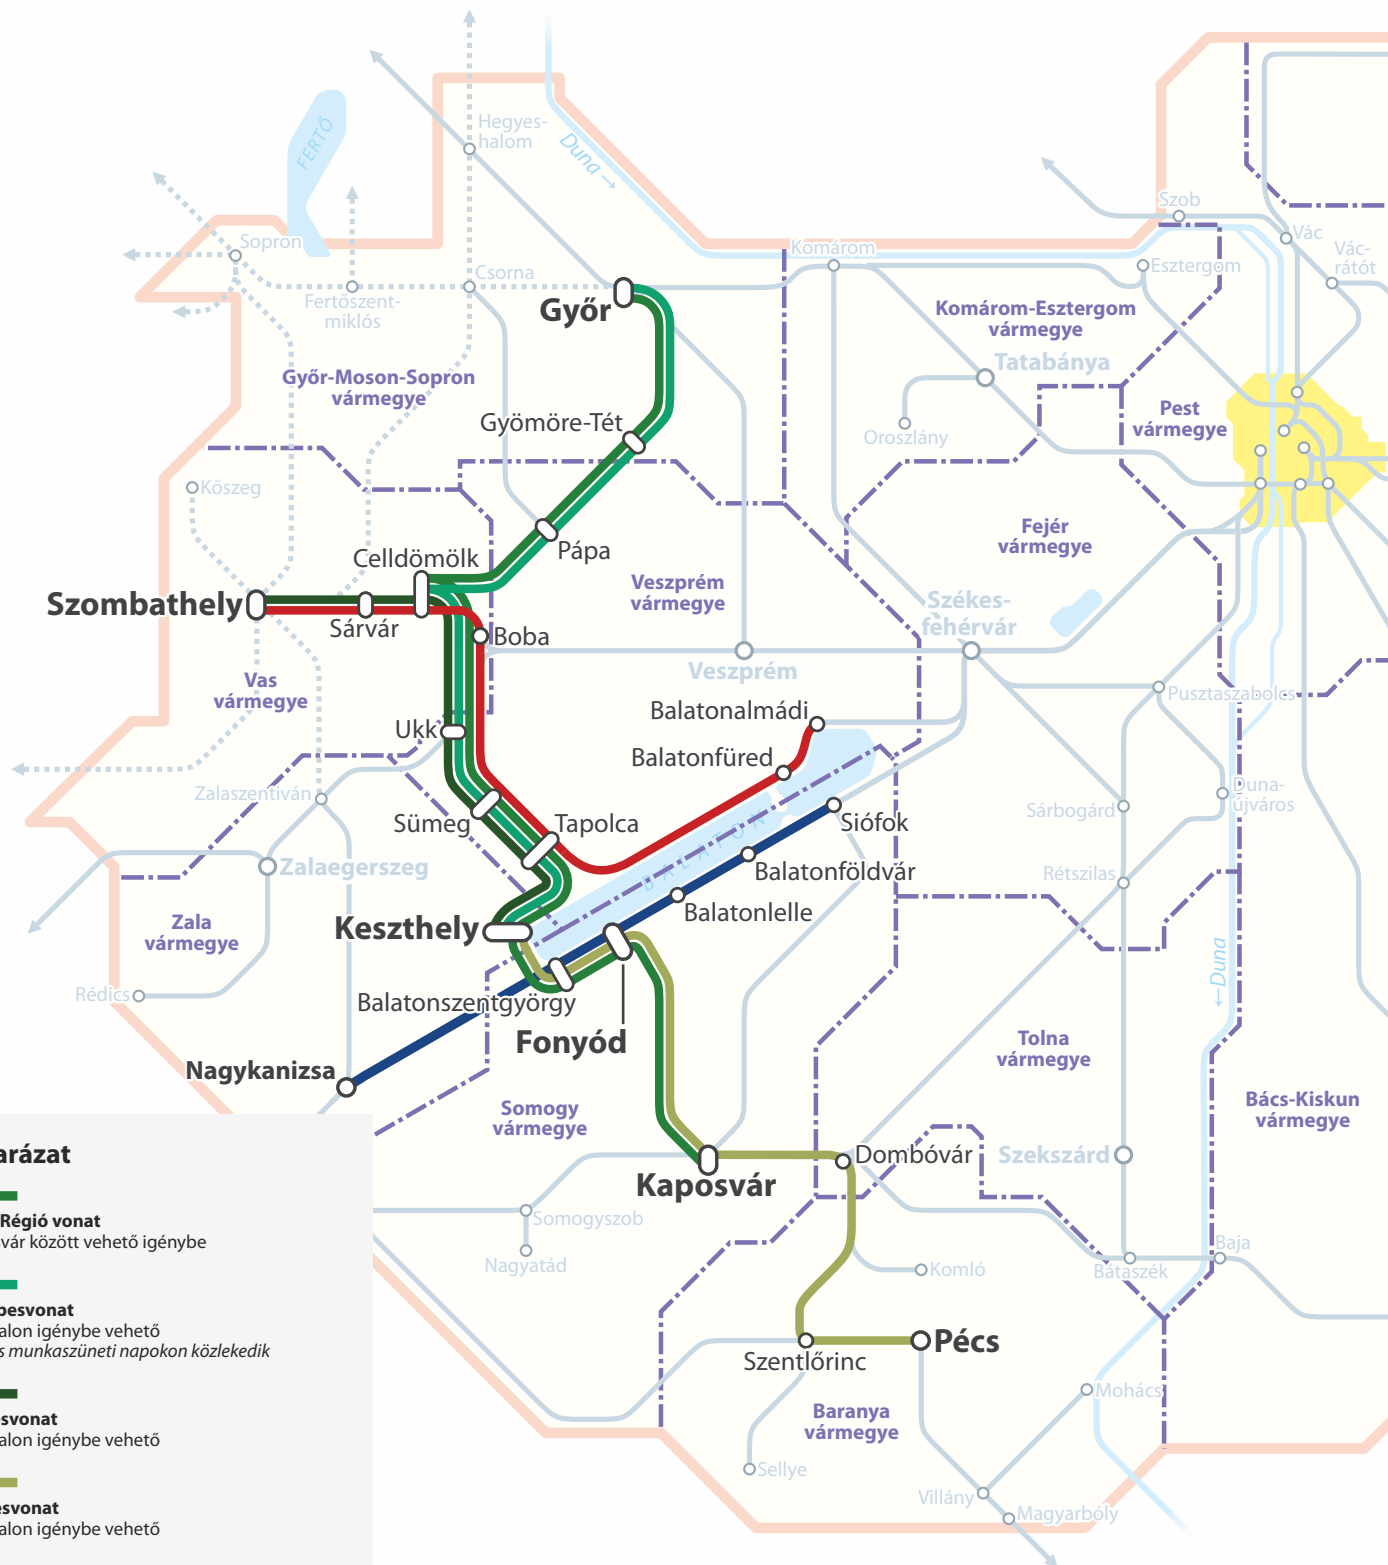

A Balatonhoz vidéki nagyvárosokból közlekedő távolsági vonatok ország-és vármegyebérlettel igénybe vehető szakaszai

Érvényes: 2023. május 15-től június 16-ig és augusztus 28-tól szeptember 24-ig

Jelmagyarázat

Helikon InterRégió vonat

Győr és Kaposvár között vehető igénybe

Tanúhegy sebesvonat

A teljes útvonalon igénybe vehető
Csak hétfői és munkaszüneti napokon közlekedik

Lesence sebesvonat

A teljes útvonalon igénybe vehető

Fenyves sebesvonat

A teljes útvonalon igénybe vehető

Kék Hullám expresszvonat

Balatonalmádi és Szombathely között vehető igénybe

Tópart InterCity vonat

Nagykanizsa és Siófok között vehető igénybe