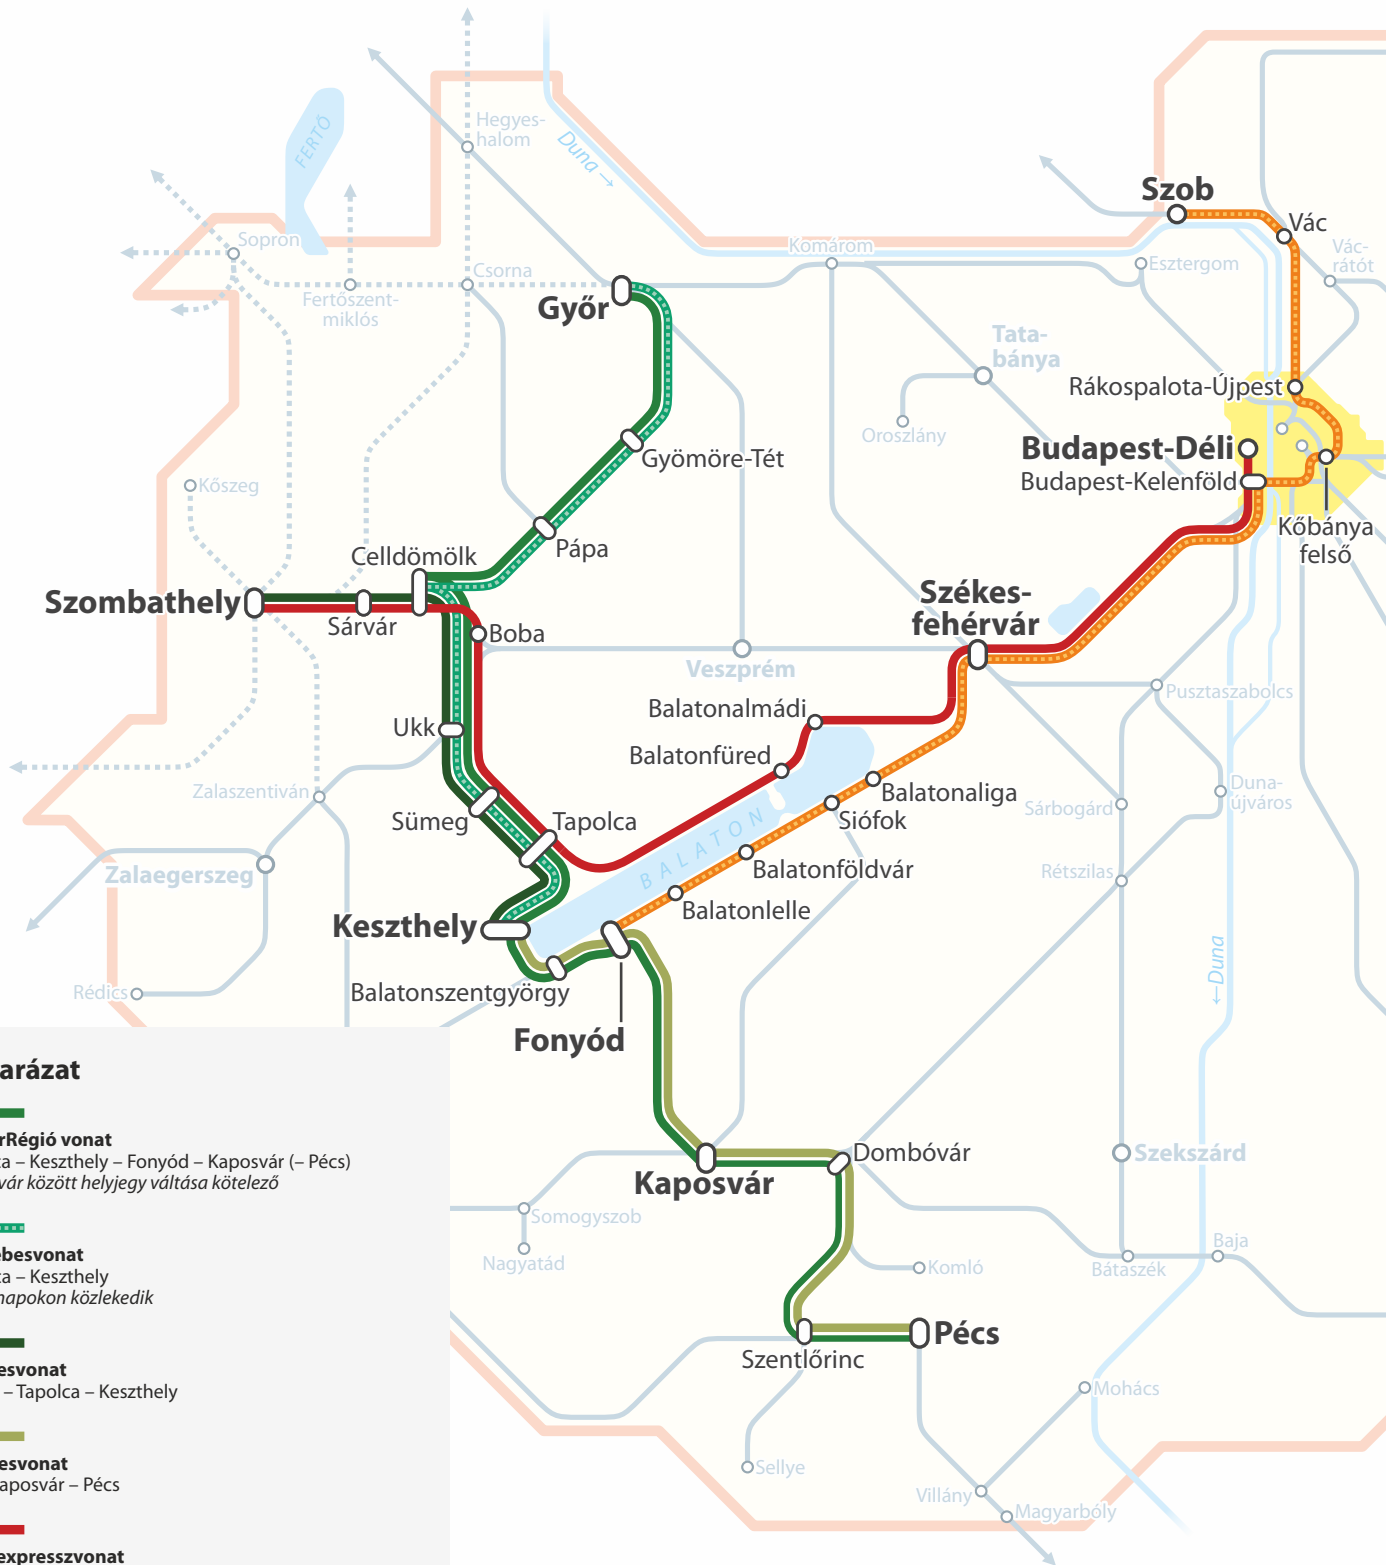

Távolsági vonatok a Balatonra

Érvényes: 2023. május 15-től június 16-ig és augusztus 28-tól szeptember 24-ig

A térkép nem jelöli a közvetlen budapesti távolsági vonatok útvonalát, továbbá csak a fontosabb megállási helyek vannak jelölve.

Jelmagyarázat

Helikon InterRégió vonat

Győr – Tapolca – Keszthely – Fonyód – Kaposvár (– Pécs)
Pécs és Kaposvár között helyjegy váltása kötelező

Tanúhegy sebesvonat

Győr – Tapolca – Keszthely
Csak hétfői napokon közlekedik

Lesence sebesvonat

Szombathely – Tapolca – Keszthely

Fenyves sebesvonat

Keszthely – Kaposvár – Pécs

Kék Hullám expresszvonat

Budapest-Déli – Tapolca – Szombathely
Balatonalmádi és Szombathely között felár nélkül vehető igénybe

Jégmadár expresszvonat

Szob – Budapest-Kelenföld – Siófok – Fonyód
Csak hétfői napokon közlekedik
Balatonaliga és Fonyód között felár nélkül vehető igénybe

A kerékpárral utazók részére a Tanúhegy, Fenyves és Lesence sebesvonatokat, valamint a Kék Hullám expresszvonatot ajánljuk.