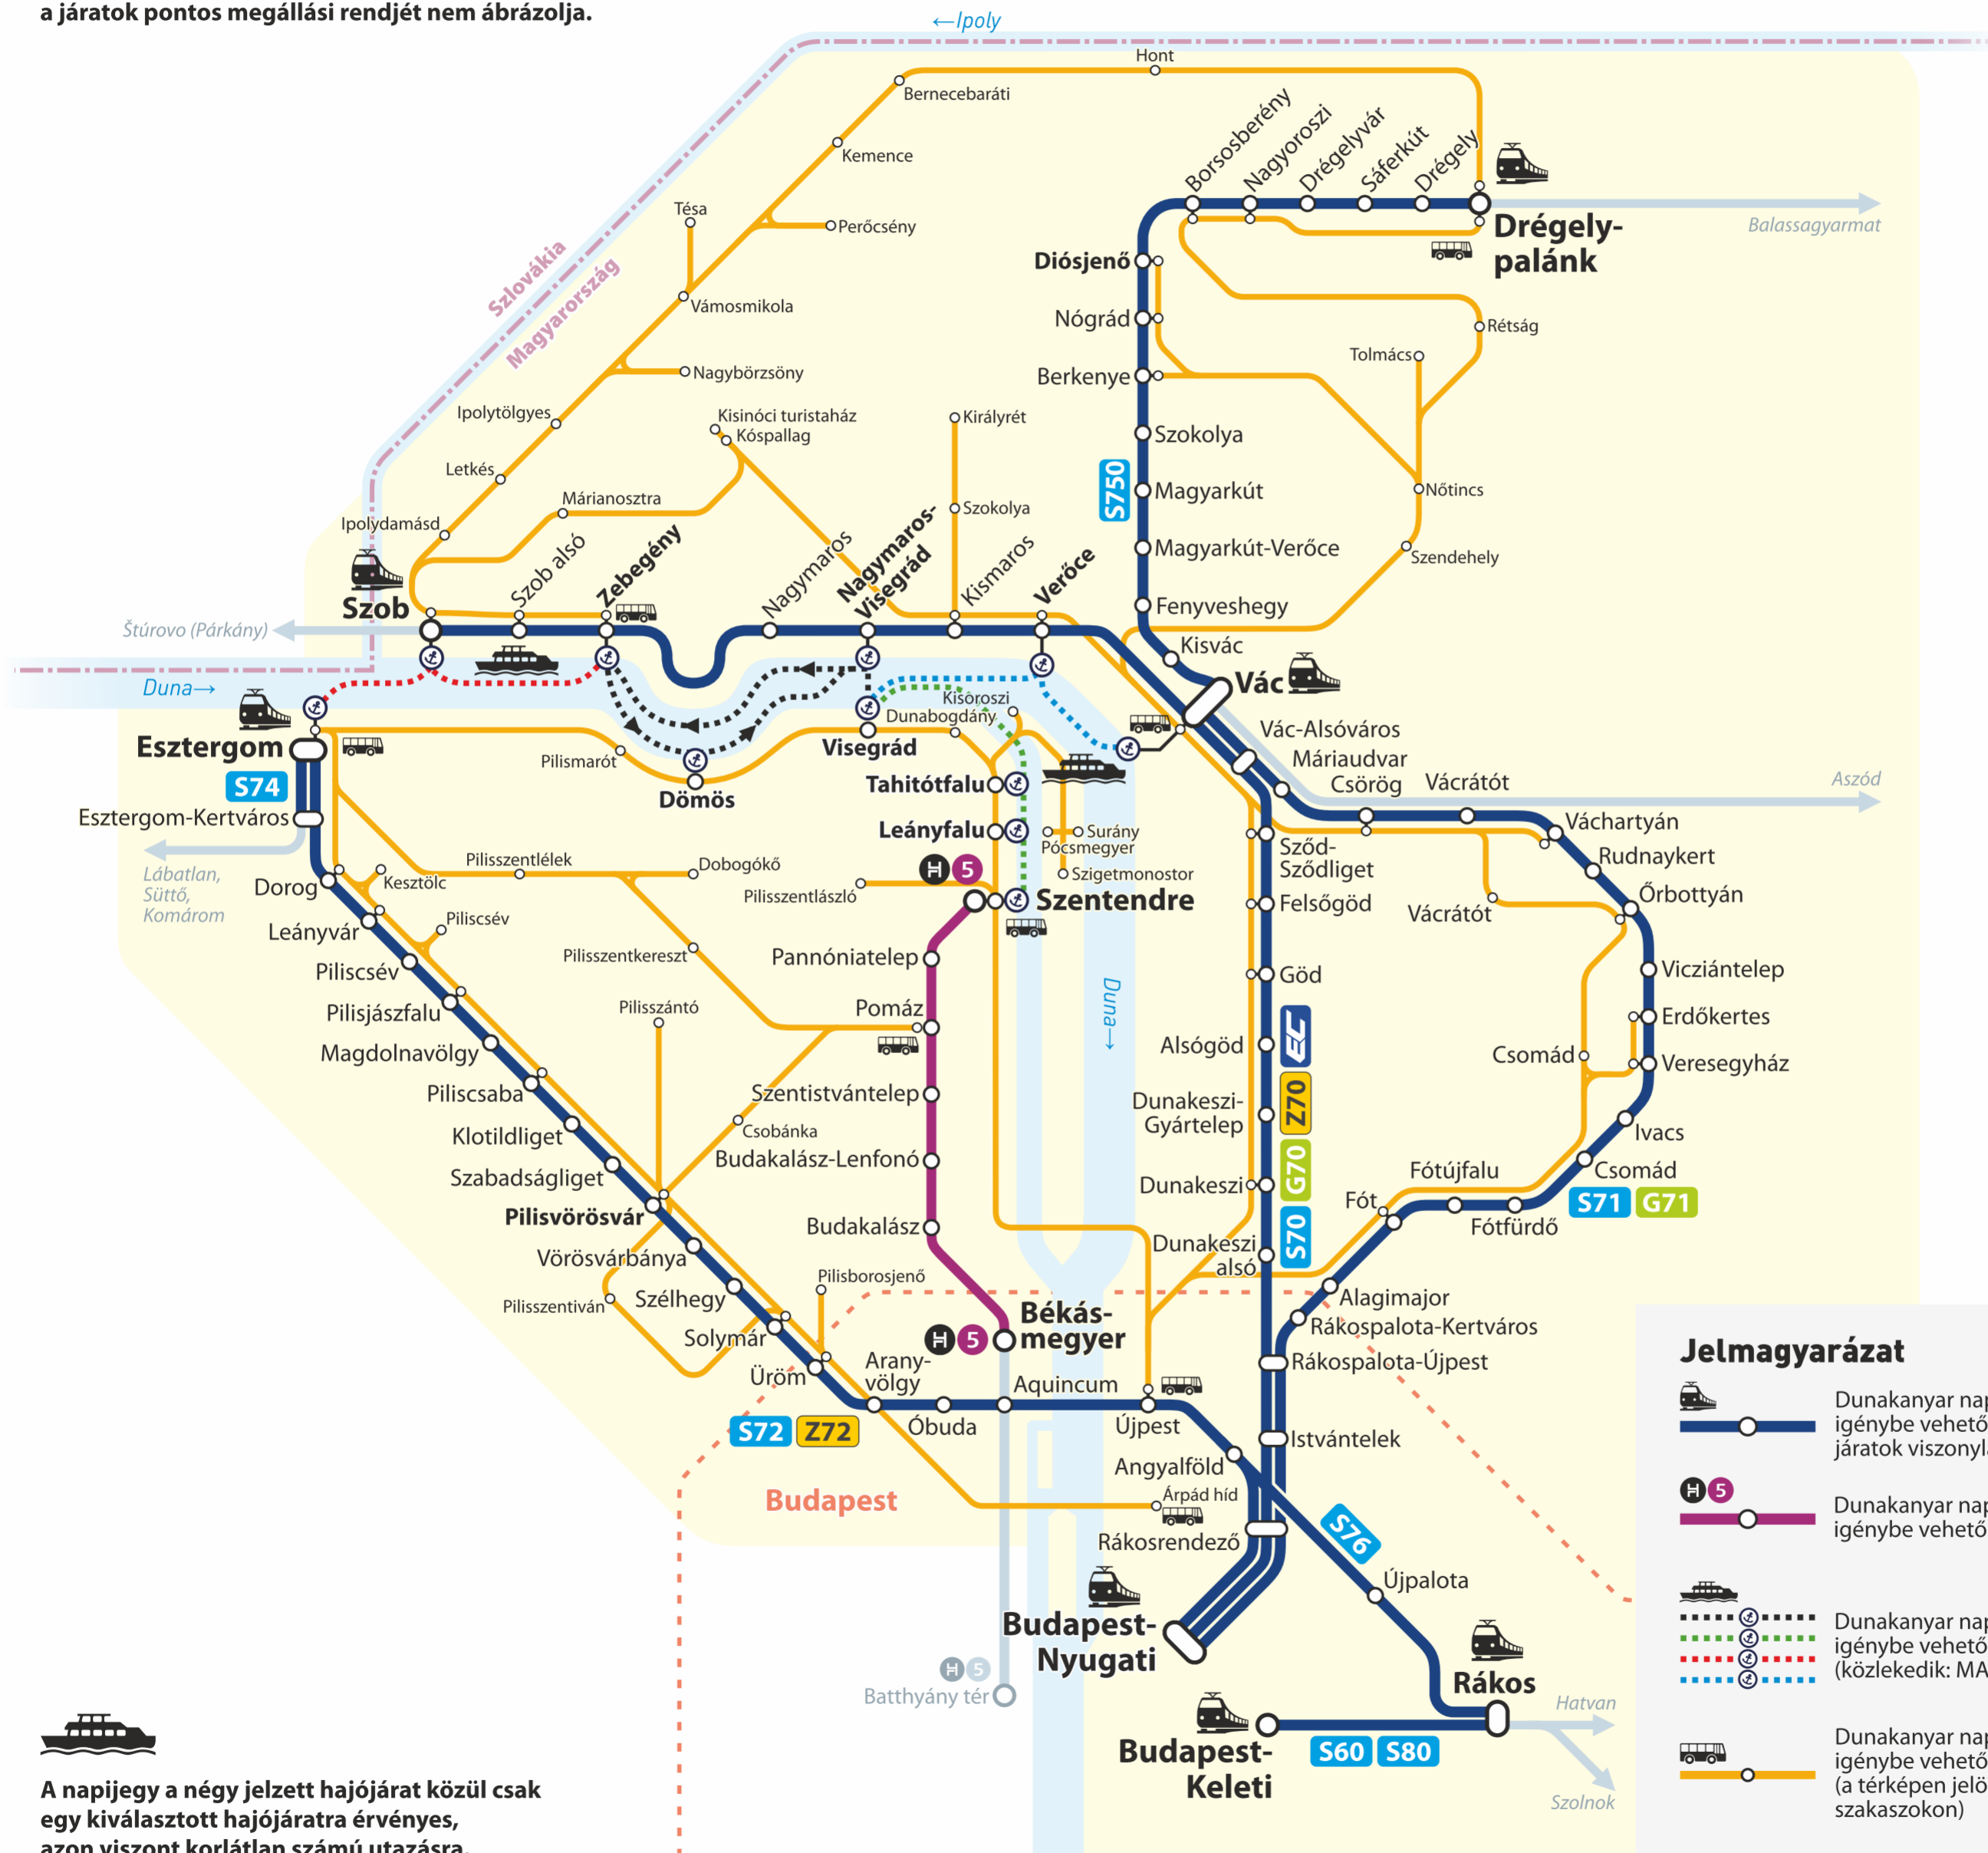

A Dunakanyar napijegy nyár érvényességi területe

A térkép nem méretarányos,
a járatok pontos megállási rendjét nem ábrázolja.

A napijegy a négy jelzett hajójárat közül csak
egy kiválasztott hajójáratra érvényes,
azon viszont korlátlan számú utazásra.

Jelmagyarázat

- Dunakanyar napijegy érvénytartamán belül igénybe vehető vasútvonalak az ajánlott járatok viszonylatjelöléseivel feltüntetve
- Dunakanyar napijegy érvénytartamán belül igénybe vehető vonalszakasz a H5-ös HÉV-en
- Dunakanyar napijegy érvénytartamán belül igénybe vehető hajójáratok (közlekedik: MAHART meghirdetés szerint)
- Dunakanyar napijegy érvénytartamán belül igénybe vehető helyközi autóbuszvonalak (a térképen jelölt települések közötti szakaszokon)