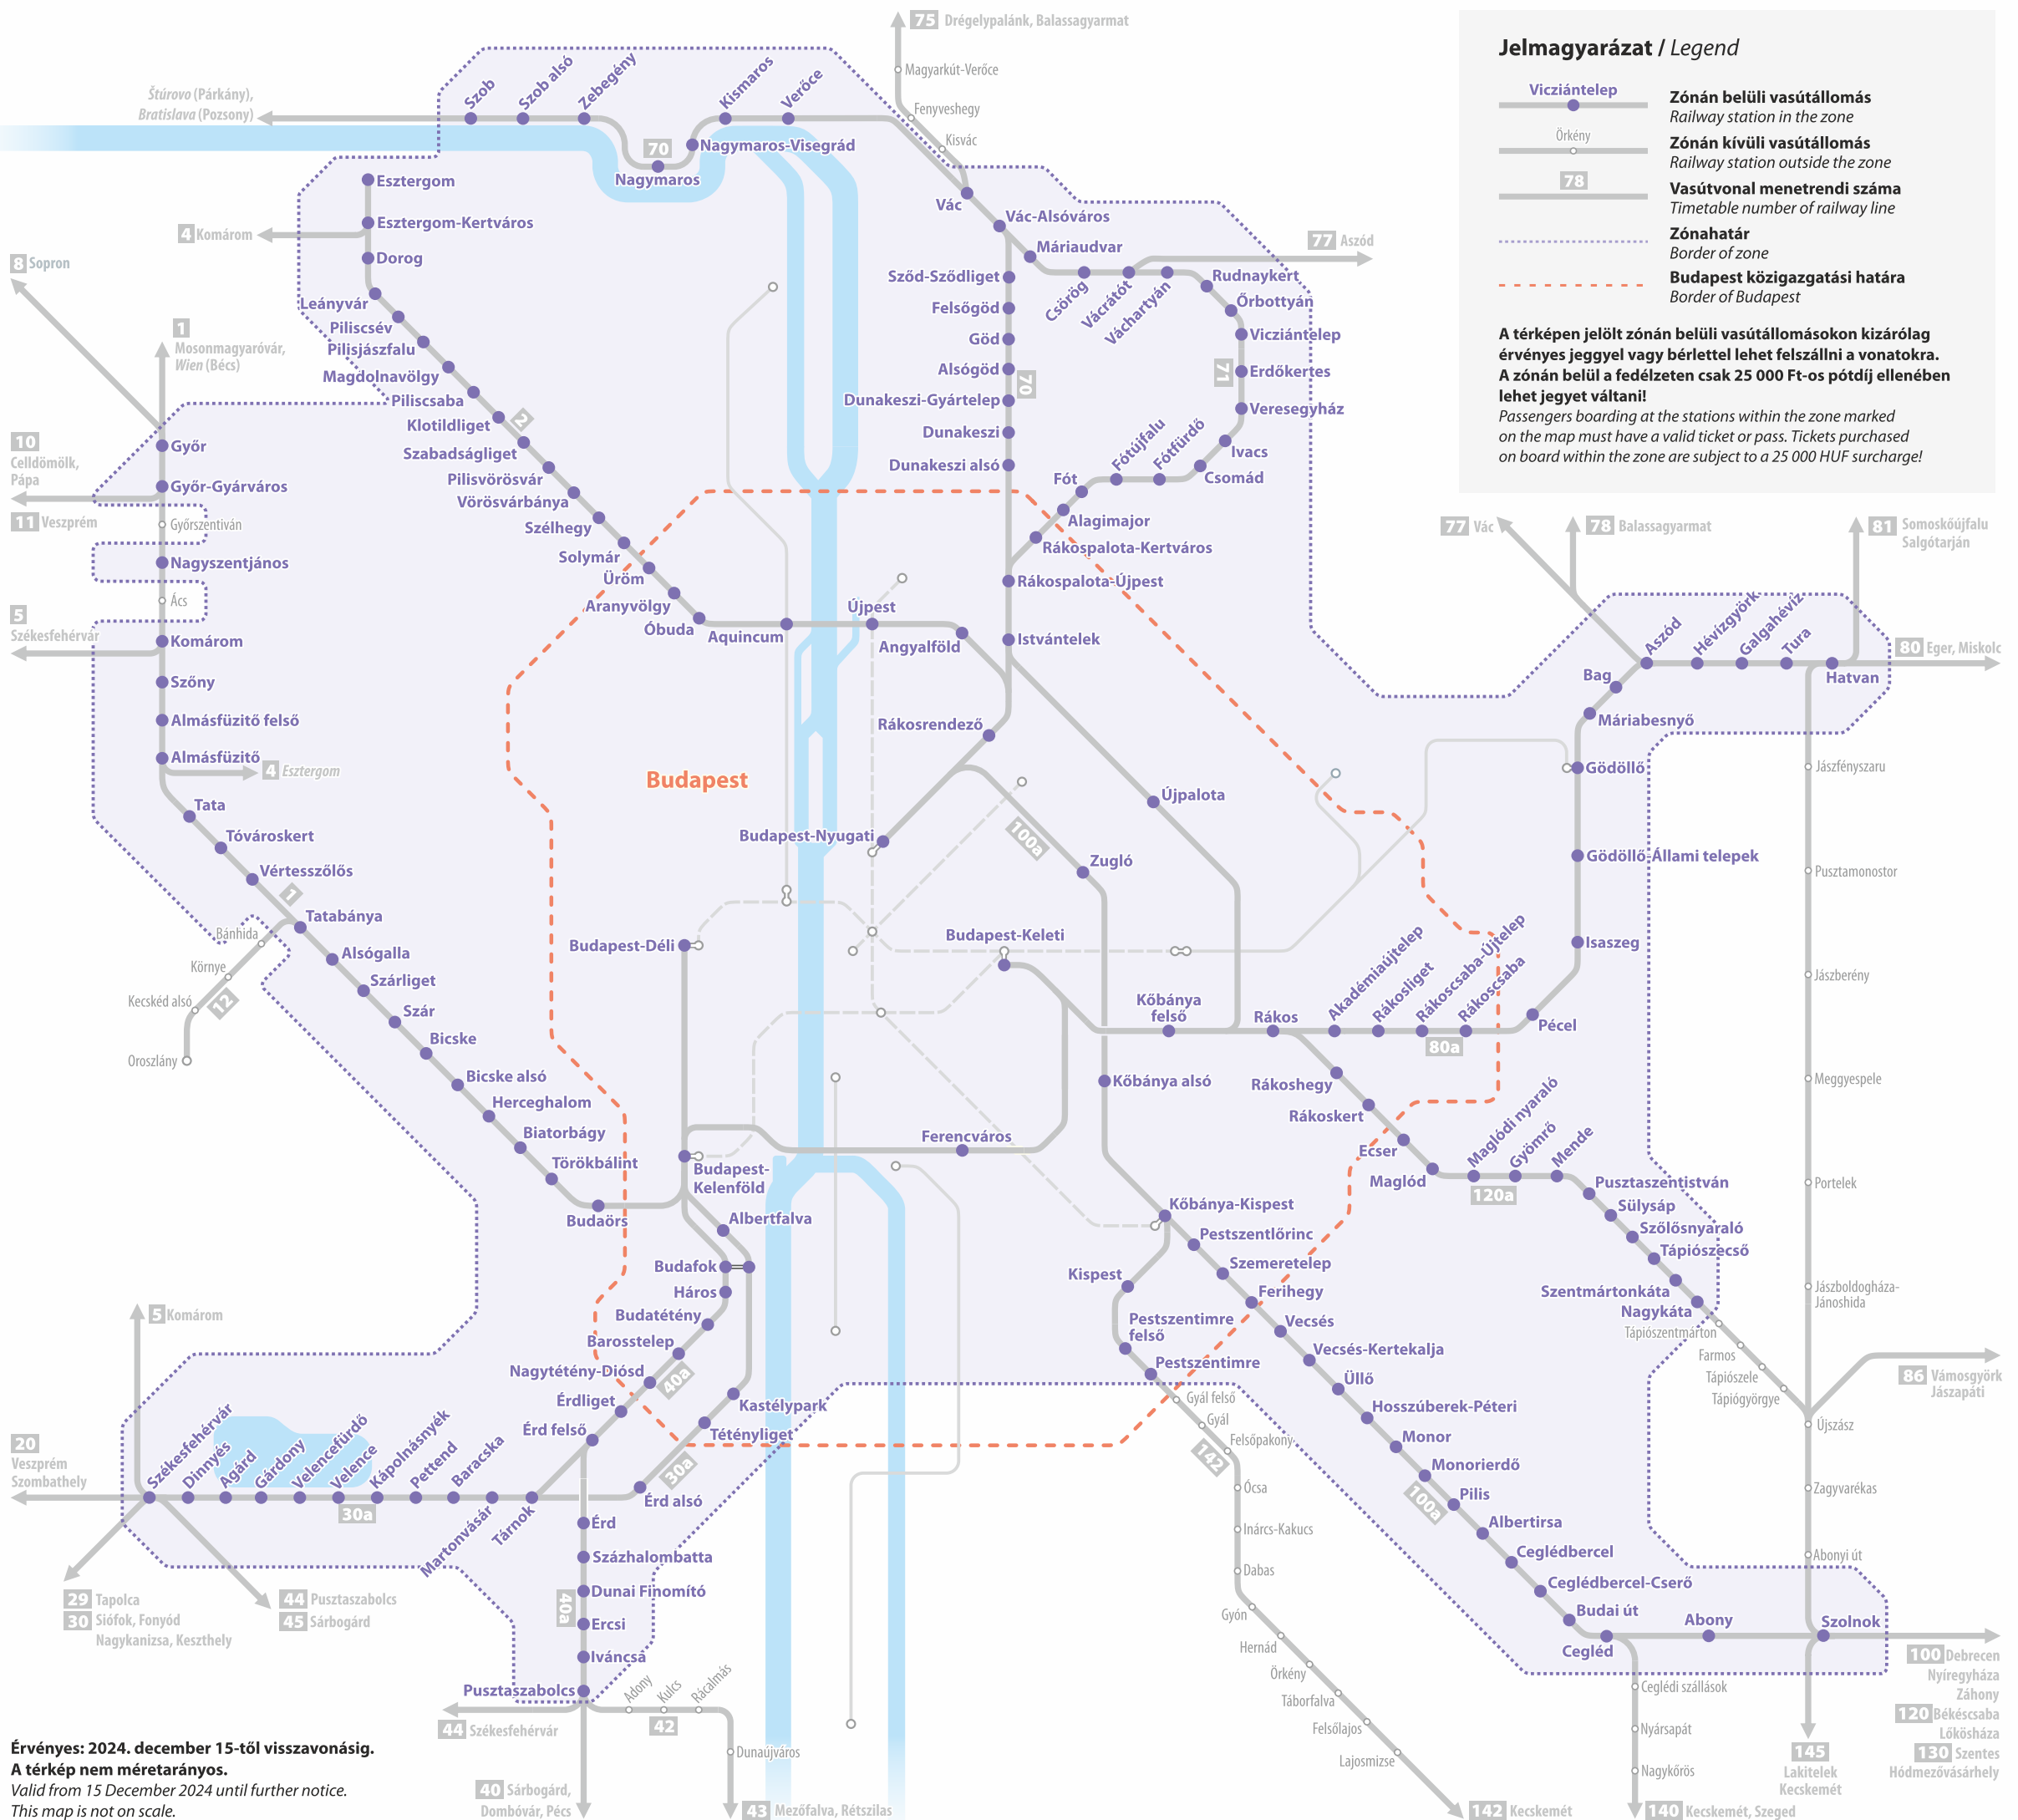

# Kötelező jegyelővételi zóna Budapesten és környékén

## Mandatory ticket pre-purchase zone of Budapest and vicinity

Érvényes: 2024. december 15-től visszavonásig.  
 A térkép nem méretarányos.  
 Valid from 15 December 2024 until further notice.  
 This map is not on scale.

MÁV Személyszállítás / UT 2025.02.