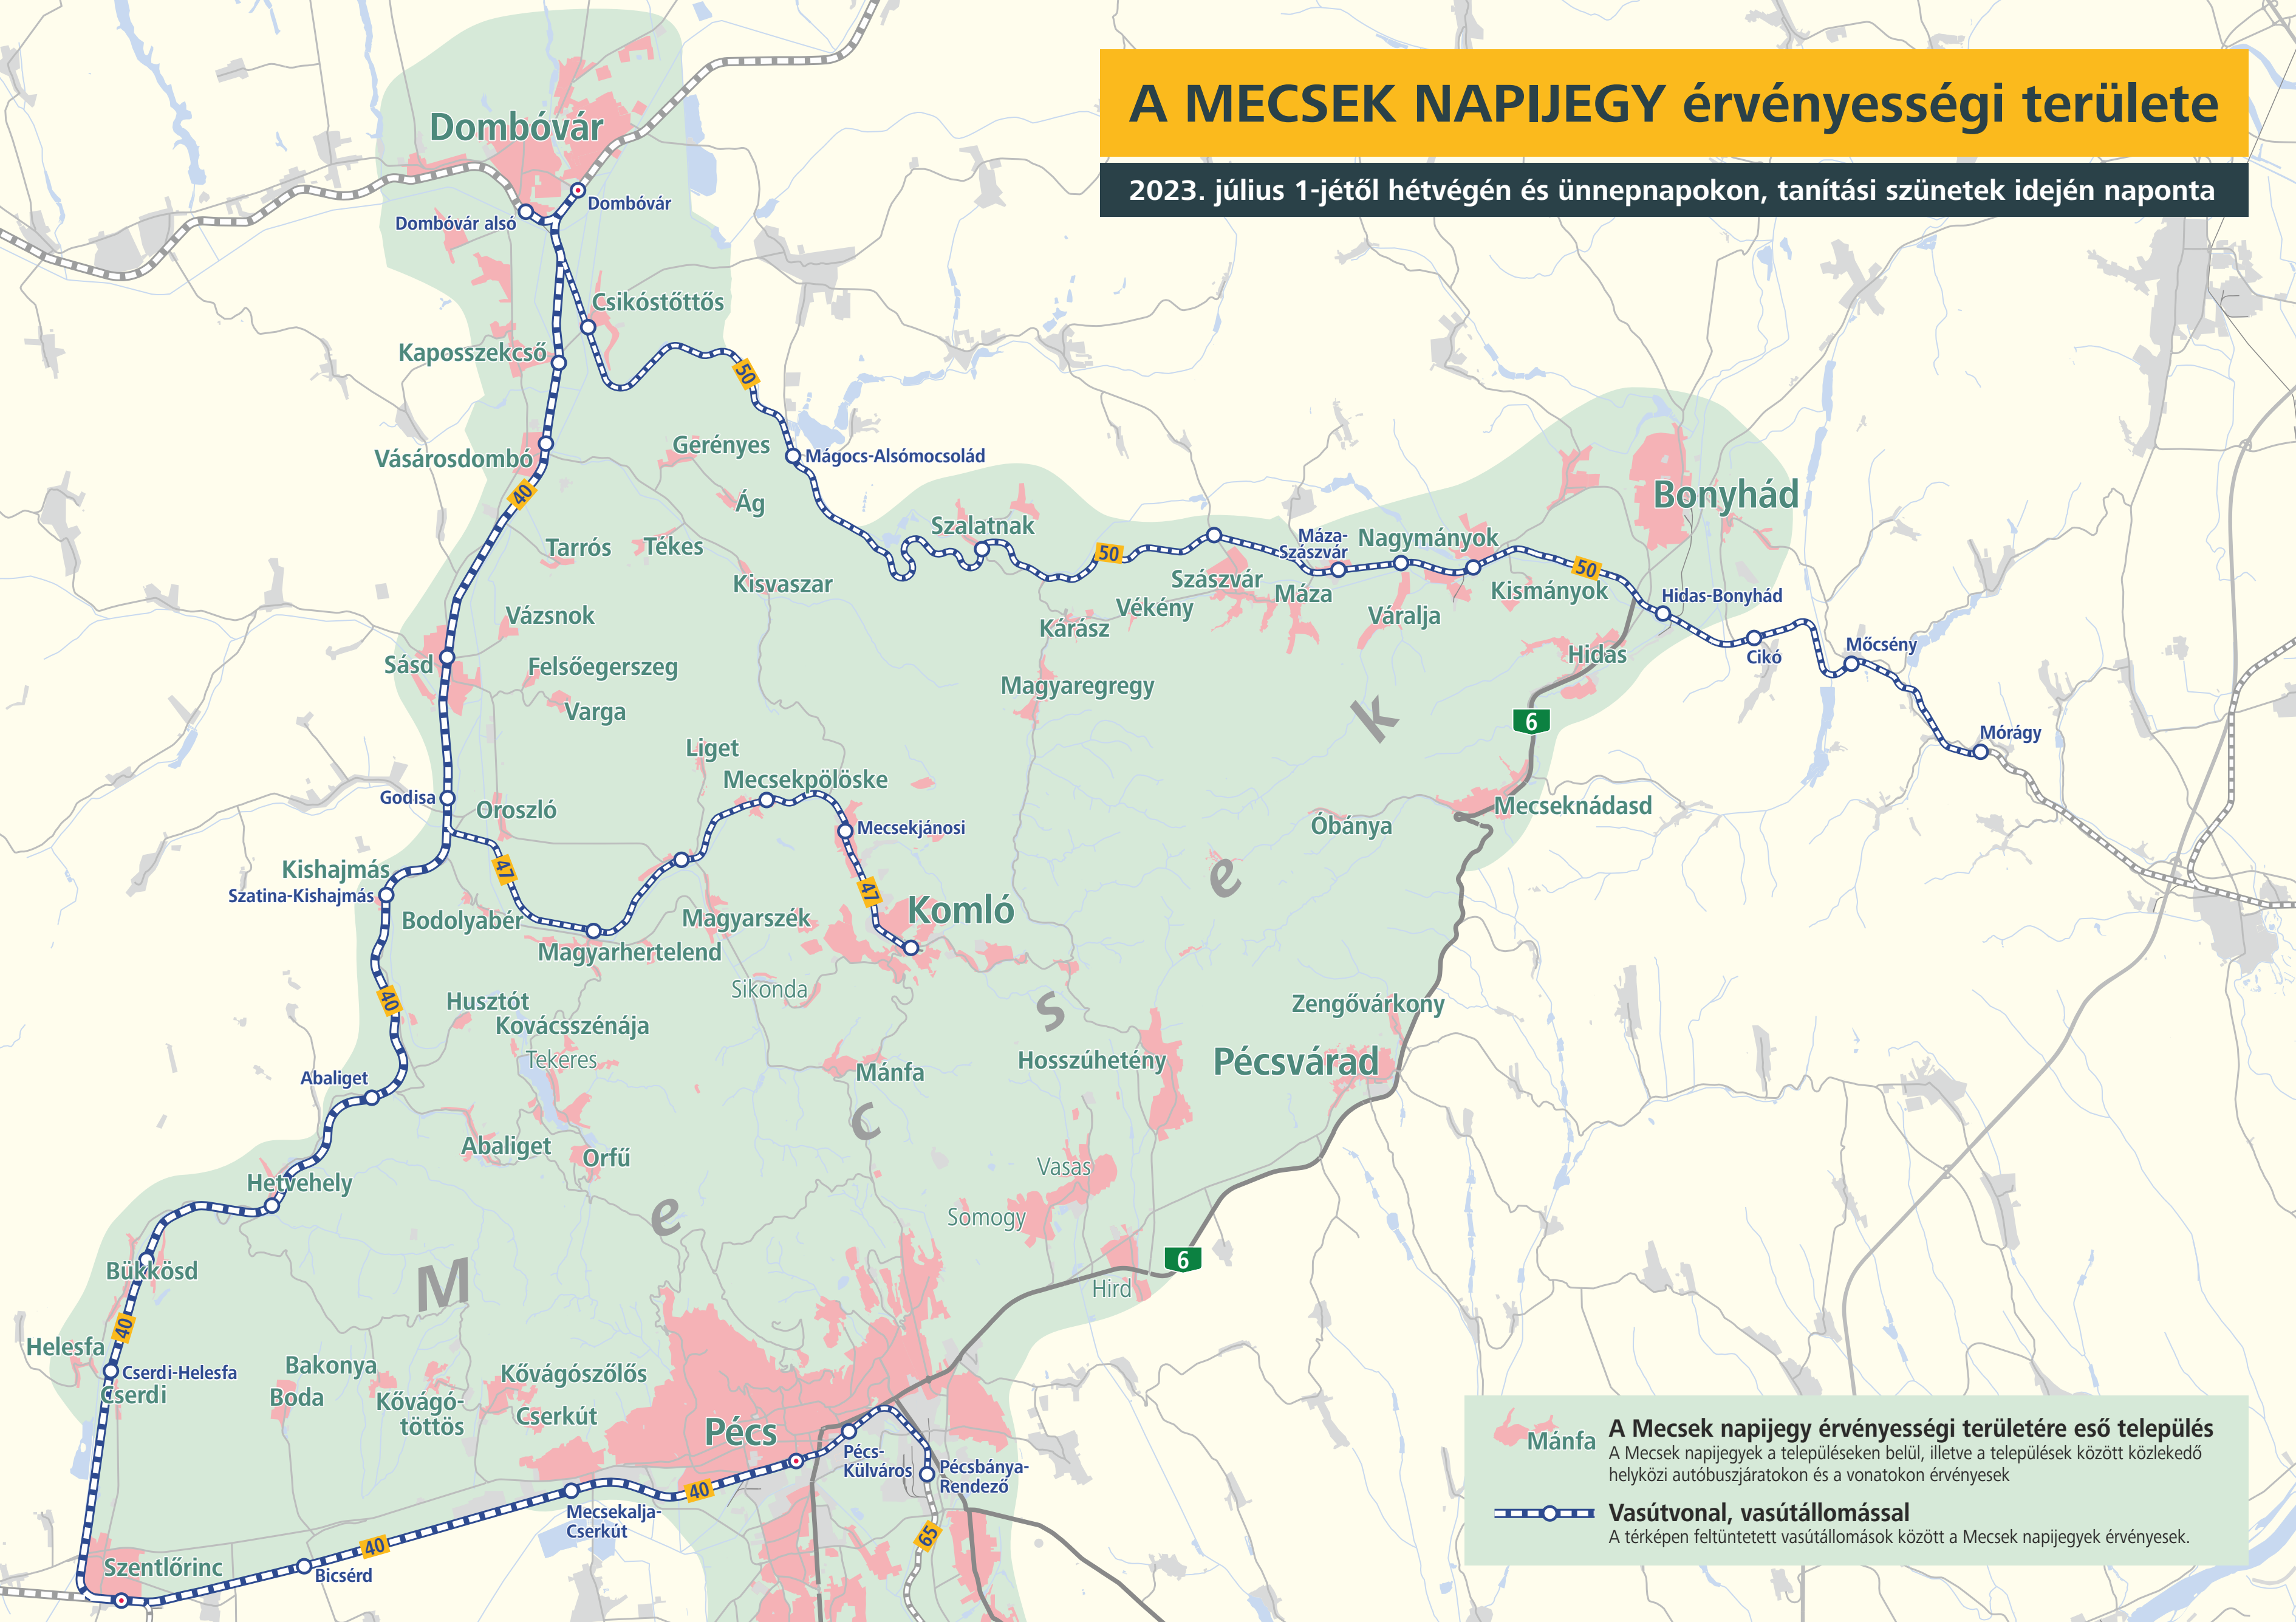

A MECSEK NAPIJEGY érvényességi területe

2023. július 1-jétől hétféig és ünnepeken, tanítási szünetek idején naponta

Mánfa A Mecsek napijegy érvényességi területére eső település
A Mecsek napijegyek a településeken belül, illetve a települések között közlekedő helyközi autóbuszjáratokon és a vonatokon érvényesek

Vasútvonal, vasútállomással
A térképen feltüntetett vasútállomások között a Mecsek napijegyek érvényesek.