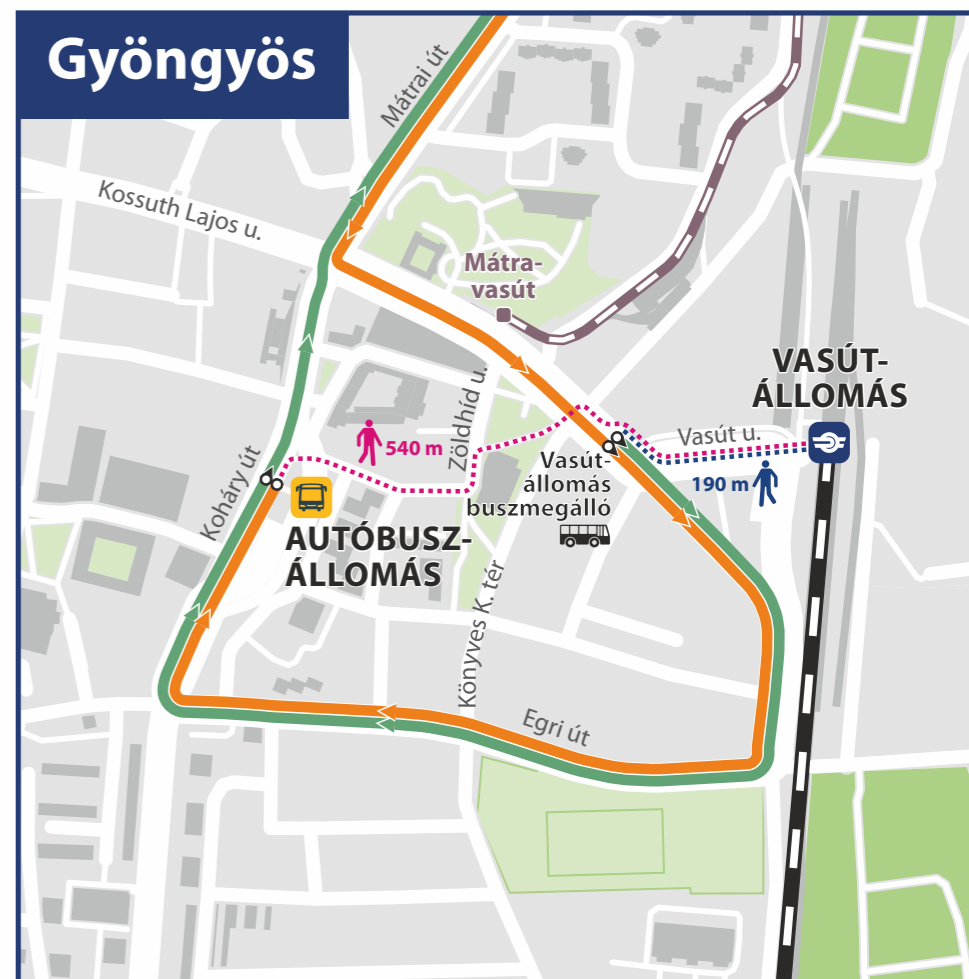

A Mátra24 napijegy érvényességi területe

Érvényesség: 2023. április 6-tól visszavonásig hétfőig és ünnepnapokon, valamint tanítási szünetben naponta.
A térképen nincs minden állomás és megállóhely jelölve.

Jelmagyarázat

- Mátra felől érkező autóbuszok útvonala Gyöngyösön belül
- Mátra felé induló autóbuszok útvonala Gyöngyösön belül
- A Vasútállomás megállót az autóbuszoknak csak egy része érinti.**
- Gyalogos útvonalak
- MÁV vasútvonal, vasútállomás
- Mátravasút vonala, állomás
A Mátravasút járataira nem érvényes a Mátra24 napijegy.
- Autóbusz-állomás

- Napijegy érvényességi területe
- Napijeggyel igénybe nem vehető vasúti vonalszakaszok
- Vasúti vonalszakaszok
- Autóbuszos útvonalak
- Átszállási lehetőség vonat és busz között
- Feltételes megállóhely (a vonatok csak akkor állnak meg, ha van fel- vagy leszálló utas)