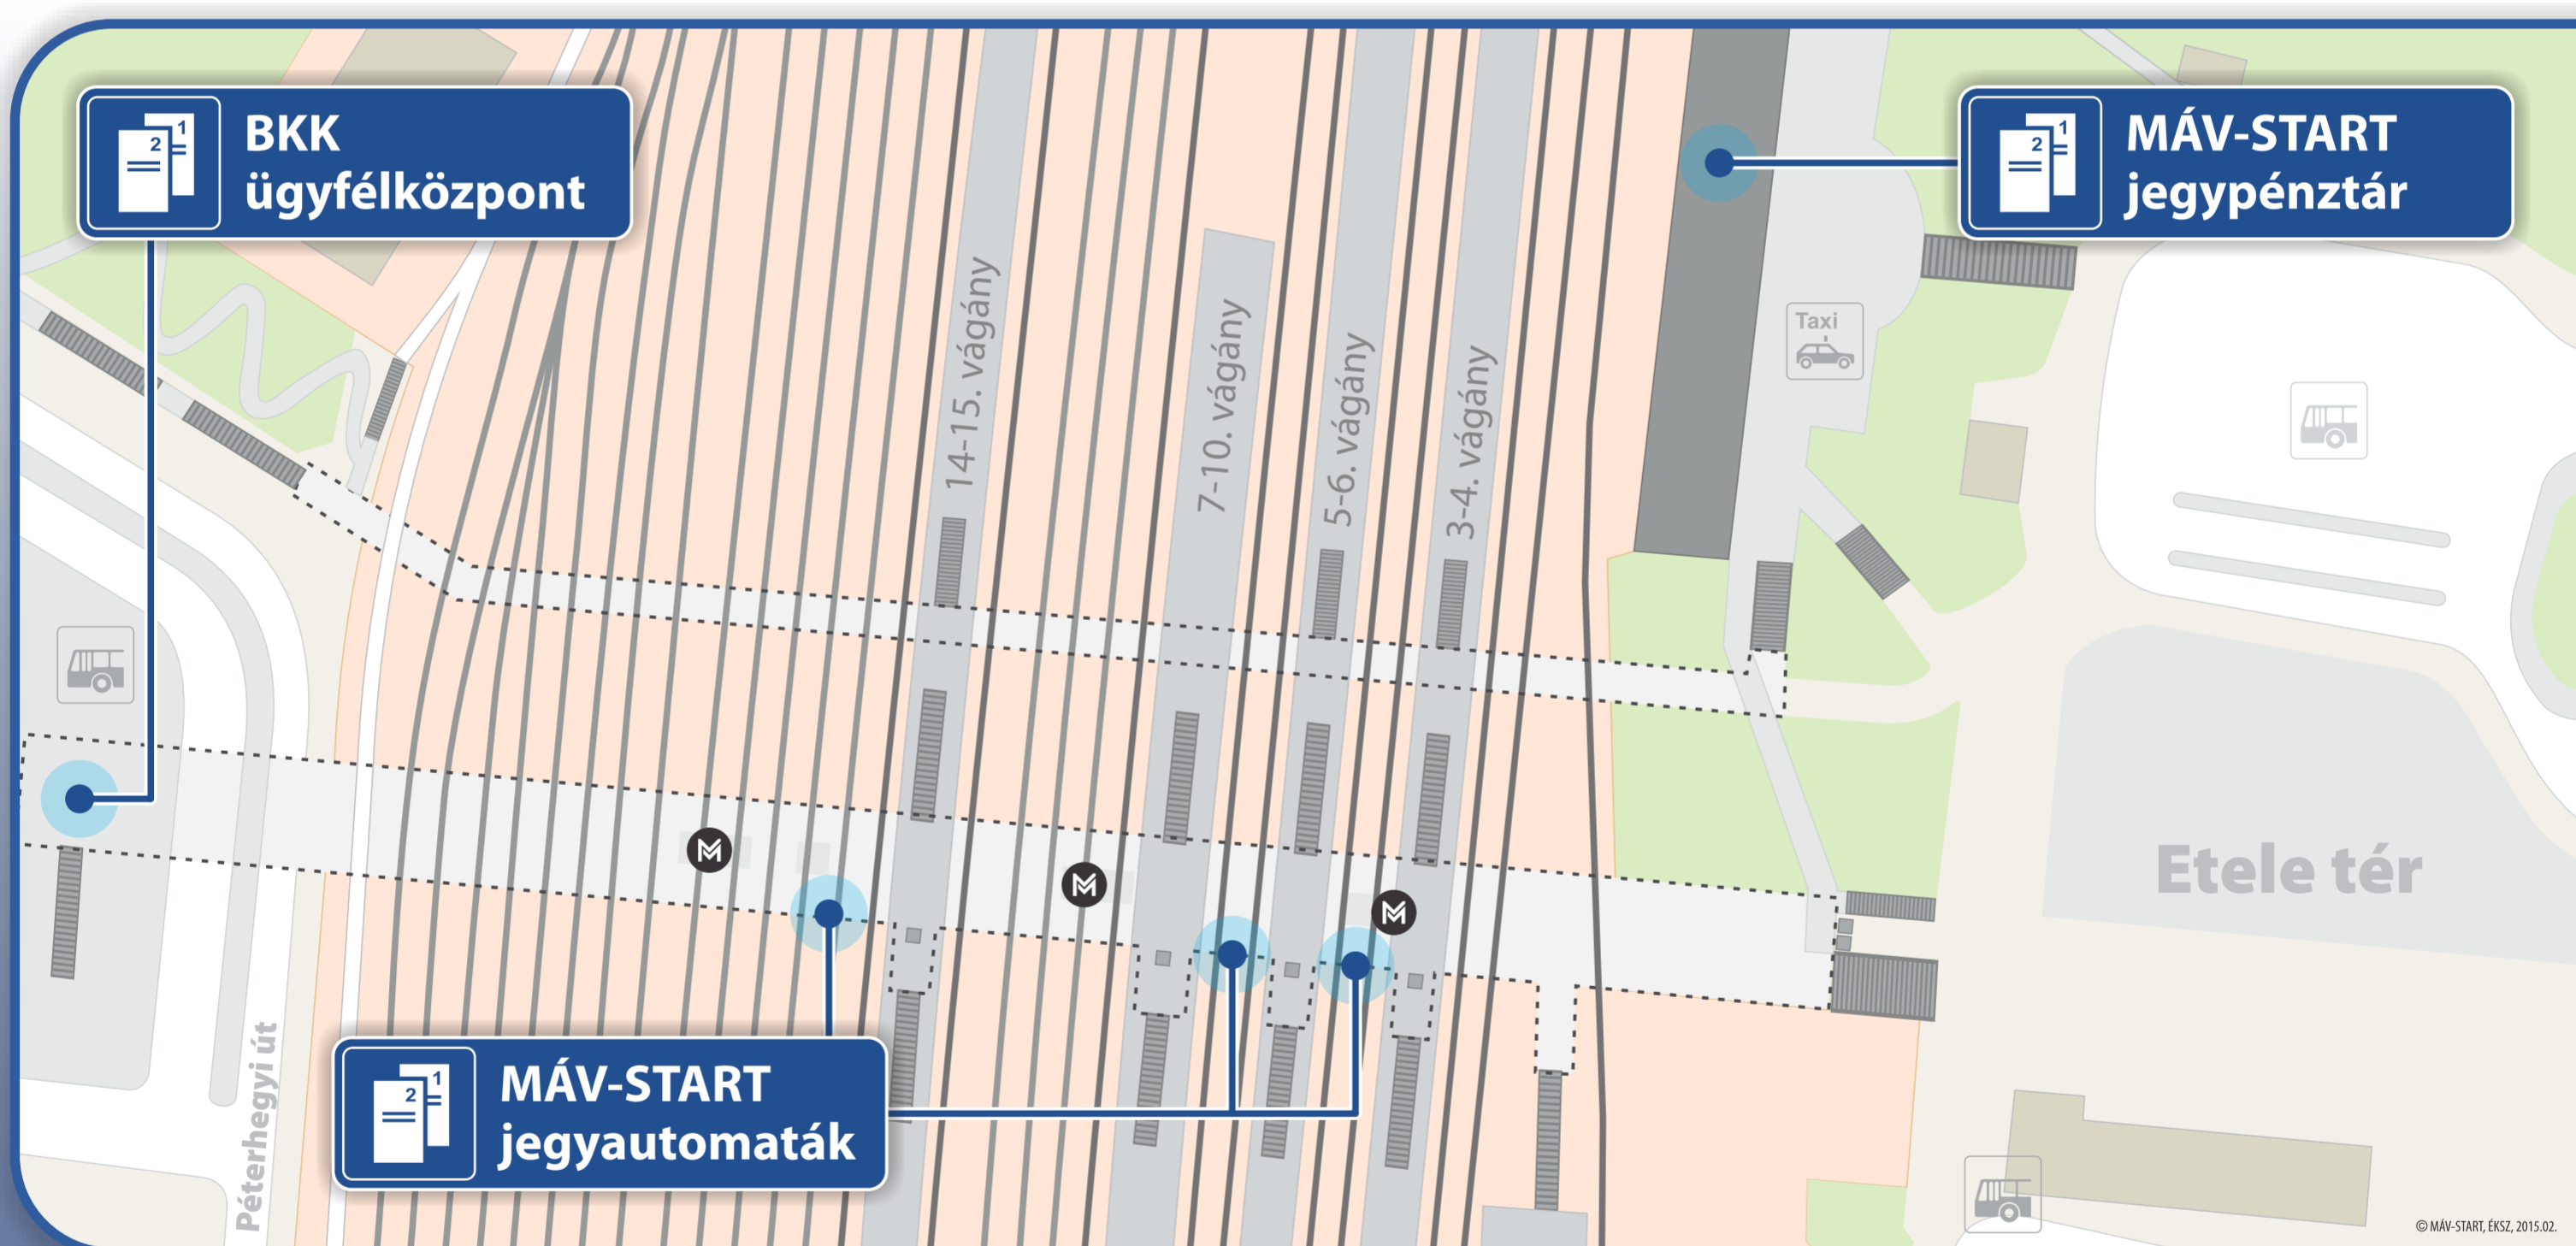

Hol tudok vasúti menetjegyet vásárolni Kelenföld állomáson?

- **Az új aluljáróban a metrókijáratoknál található MÁV-START belföldi jegyértékesítő automatákból, a hét minden napján 0-24 óráig.**
- **Az Etele téren a felvételi épületben található MÁV-START belföldi és nemzetközi jegypénztárakban, valamint belföldi jegyértékesítő automatákból, a hét minden napján 3.30-tól 0.15-ig.**
- **Az új aluljáró örmezői kijáratánál található BKK ügyfélközpont belföldi jegypénztárában, a hét minden napján 5.30-tól 22.00-ig.**

Az ideiglenesen lezárt Déli pályaudvaron a vasúti jegypénztár továbbra is nyitva tart, valamint a jegyautomaták is változatlanul üzemelnek, így a menetjegyek és bérletek ott is megválthatóak.

Budapest-Déli és Kelenföld között vonatpótló autóbusszal lehet utazni.