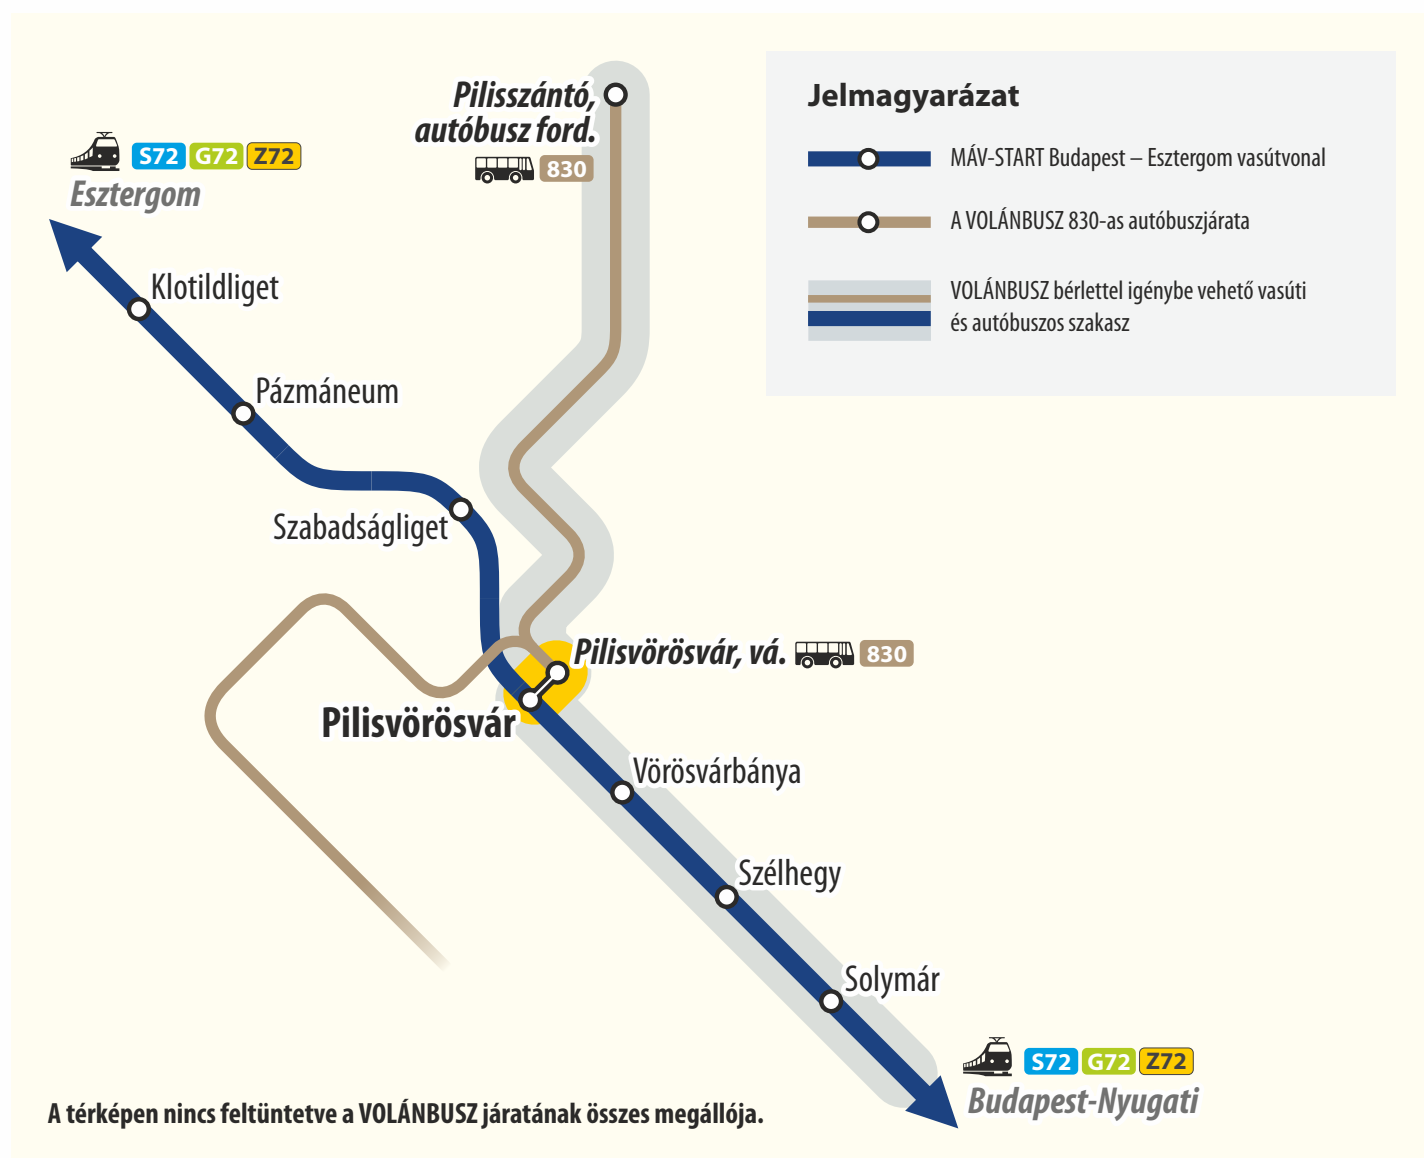

VOLÁNBUSZ bérletek elfogadása a MÁV-START vonatain

Értesítjük Tisztelt Utasainkat, hogy 2018. szeptember 1-jétől a Pilisszántó és Budapest közötti útvonalra a Budapest-bérlet mellé váltott, kiegészítő helyközi VOLÁN autóbusz bérlet a Pilisvörösvár és Budapest között közlekedő vonatokon is érvényes. Ennek köszönhetően Utasaink egyazon bérlettel tudják igénybe venni Pilisszántó és a főváros között a vasúti elérést biztosító autóbuszjáratokat és a vonatokat.

MÁV-START / ÉI - VOLAN/busz/P.szántó-1903-A4