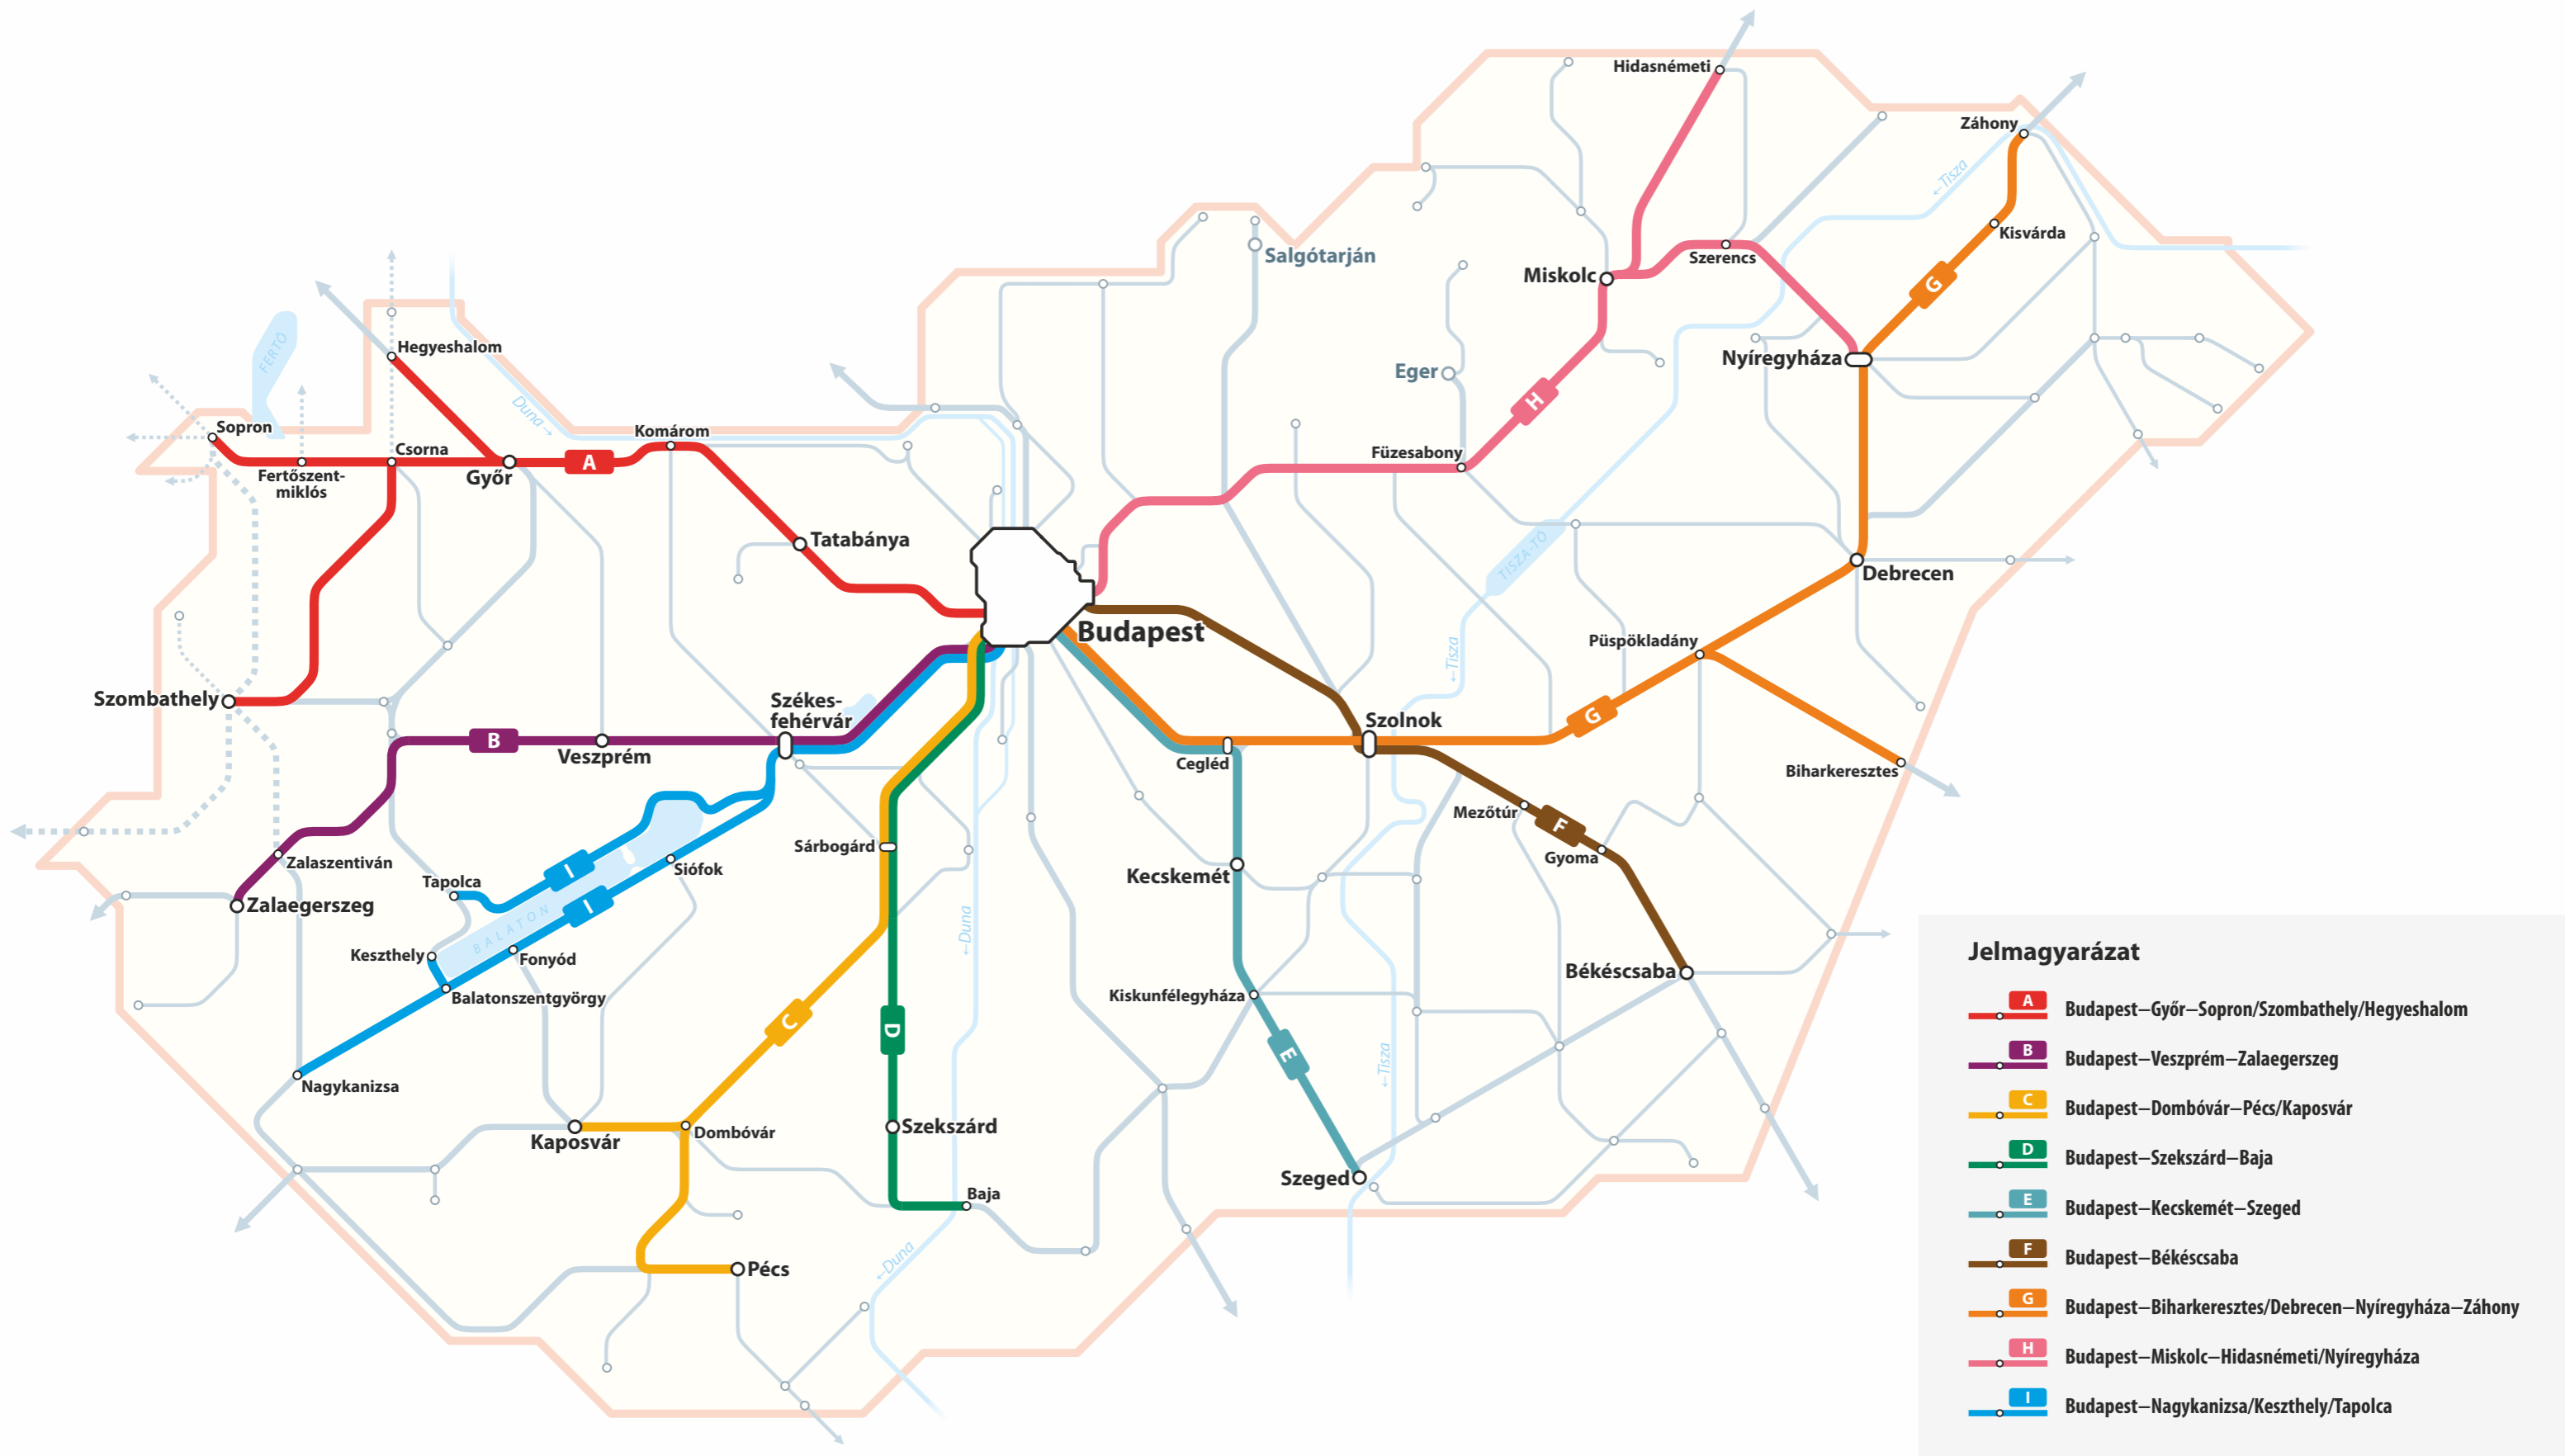

Helybiztosítással igénybe vehető vonatok magyarországi útvonalai

Jelmagyarázat

A	Budapest – Győr – Sopron/Szombathely/Hegyeshalom
B	Budapest – Veszprém – Zalaegerszeg
C	Budapest – Dombóvár – Pécs/Kaposvár
D	Budapest – Szekszárd – Baja
E	Budapest – Kecskemét – Szeged
F	Budapest – Békéscsaba
G	Budapest – Biharkeresztes/Debrecen – Nyíregyháza – Záhony
H	Budapest – Miskolc – Hidasnémeti/Nyíregyháza
I	Budapest – Nagykanizsa/Keszthely/Tapolca

© MÁV-START / MUSZ. 2019.08.