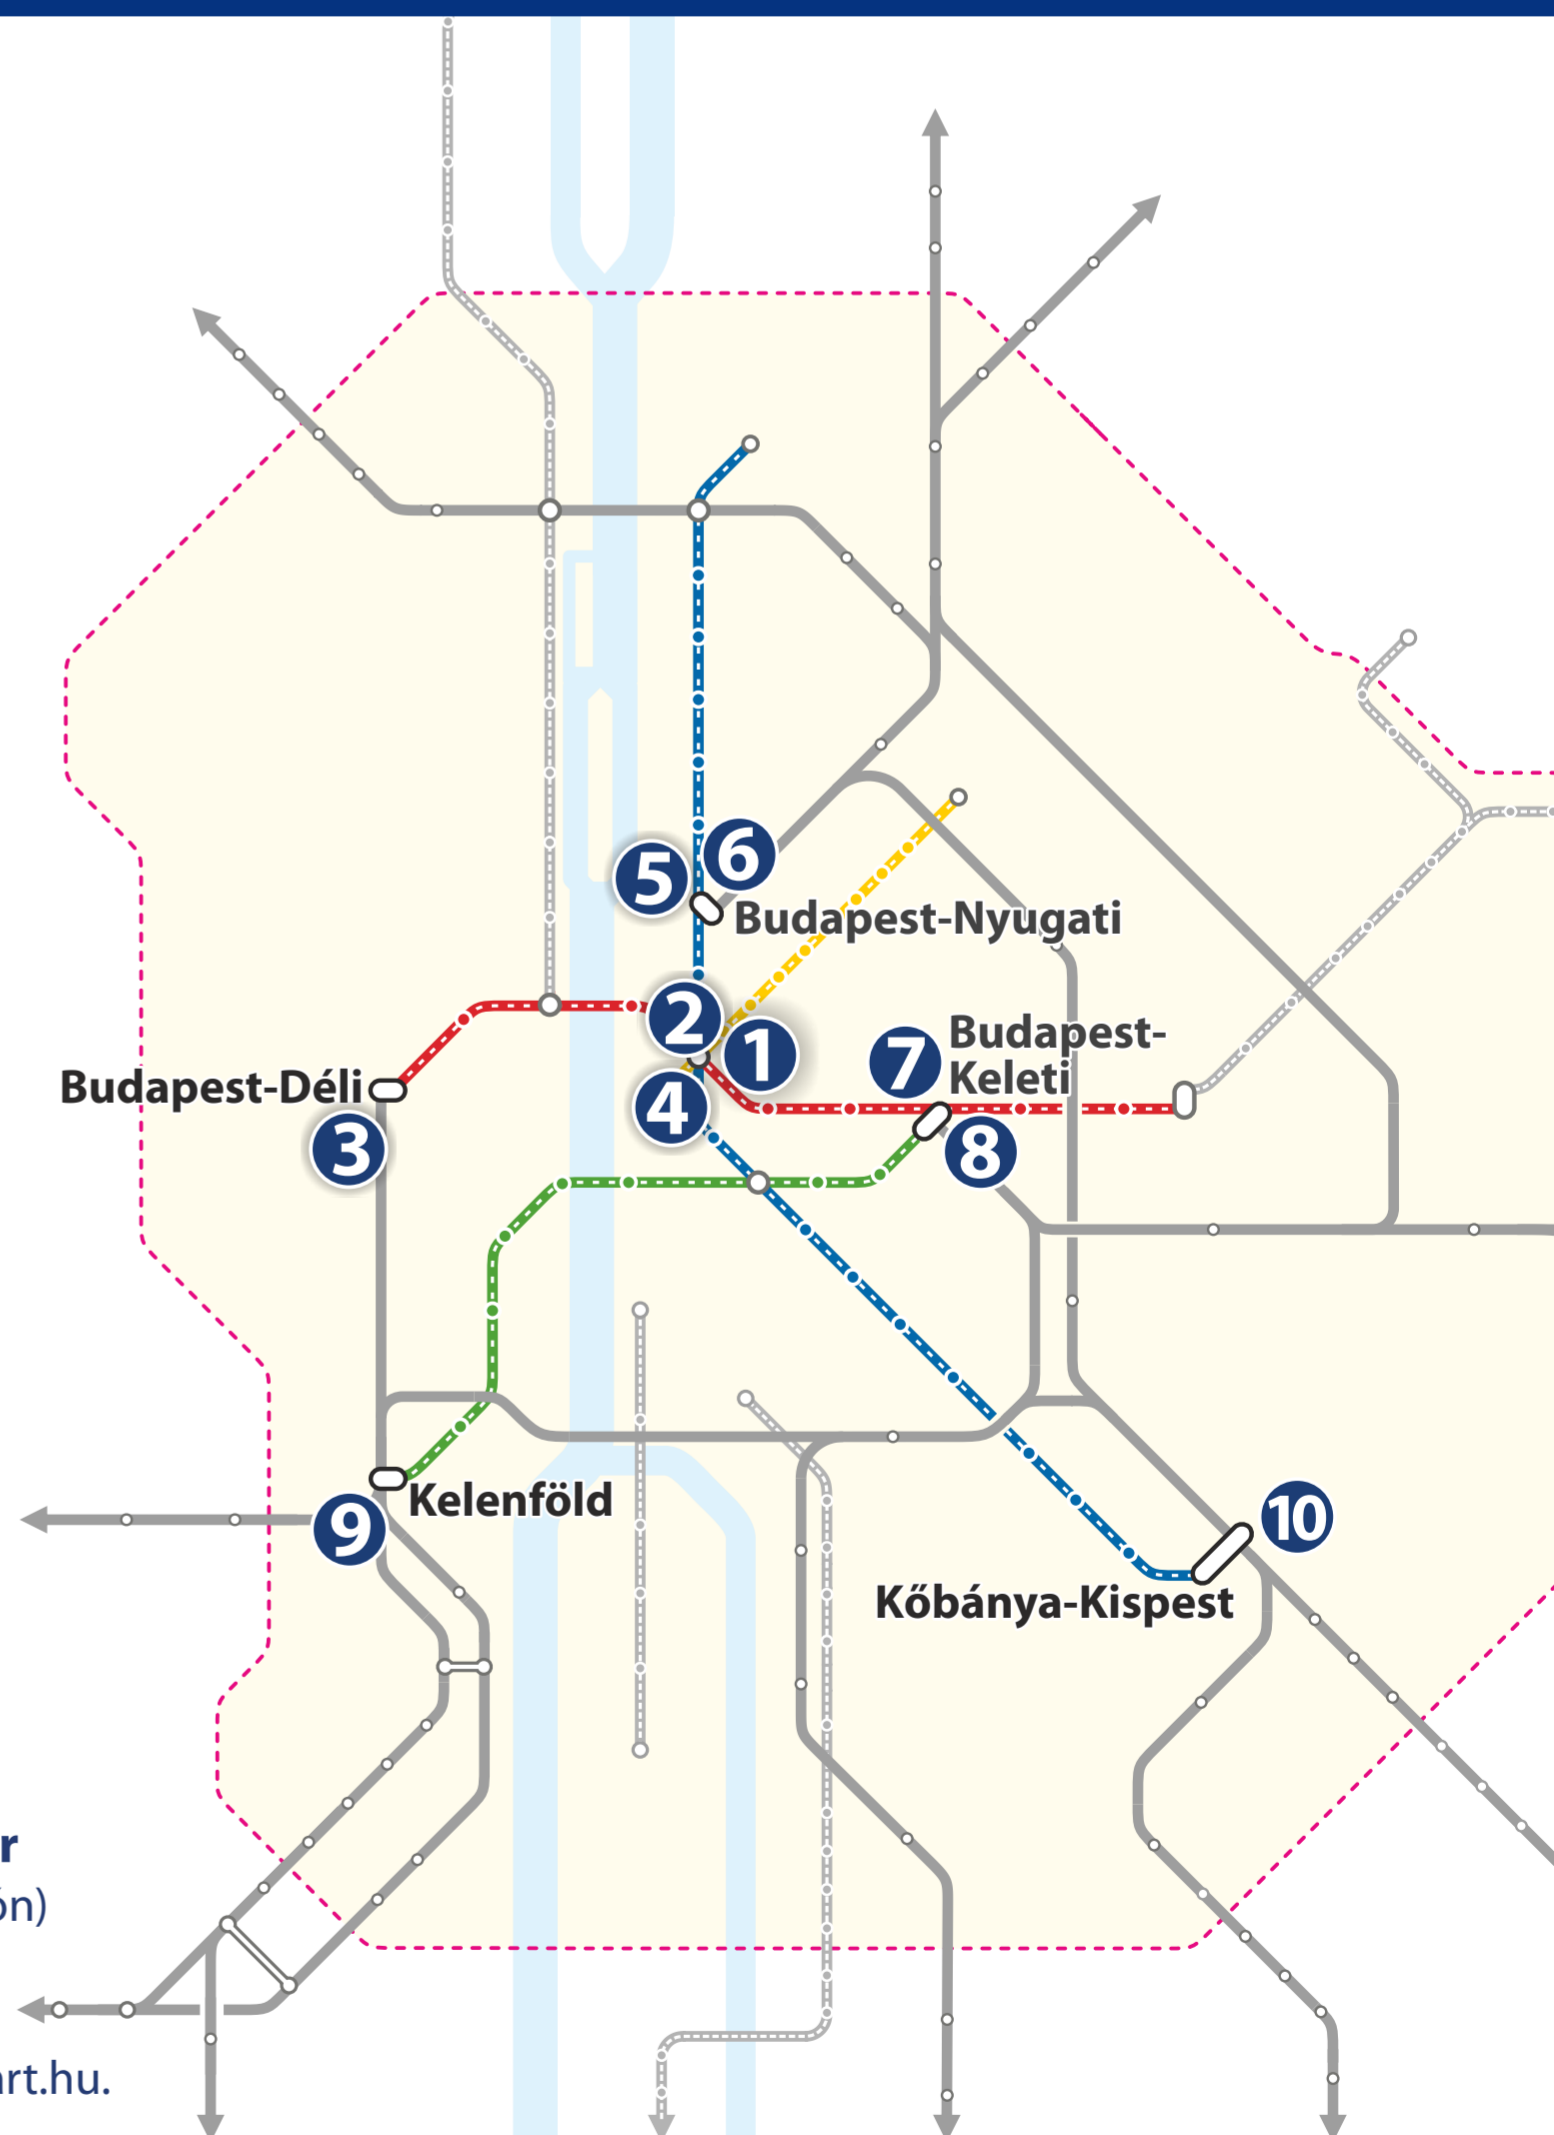

Kerülje el a sorban állást, vásárolja meg menetjegyét Interneten, a www.mav-start.hu honlapon keresztül.

Nemzetközi jegypénztárak Budapesten

1. Blaguss Utazási Iroda Kft. (Partneri pénztár)

Cím: 1075 Budapest, Károly krt. 5.

2. Budapest MÁV-START Menetjegyiroda

Cím: 1051 Budapest, József Attila utca 16.

3. Budapest-Déli pu. MÁV-START nemzetközi pénztár

Cím: 1013 Budapest, Krisztina krt. 37/a

4. IBUSZ Utazási Iroda (Partneri pénztár)

Cím: 1053 Budapest, Ferenciek tere 2.

5. Neckermann Utazási Iroda (Partneri pénztár)

Cím: 1055 Budapest, Szent István krt. 29.

6. Budapest-Nyugati pu. MÁV-START nemzetközi pénztár

Cím: 1062 Budapest, Teréz krt. 55.

7. Budapest-Keleti pu. MÁV-START nemzetközi pénztárak

Cím: 1087 Budapest, Kerepesi út 1-5.

(a 6. és a 9. vágány mellett és az üzleti váróban)

8. Wasteels Utazási Kft. (Partneri pénztár)

Cím: 1087 Budapest, Kerepesi út 1-5. (Keleti pu. 9. vágány mellett)

9. Kelenföld állomás MÁV-START nemzetközi pénztár

Cím: 1115 Budapest, Etele tér 5-7.

10. Kőbánya-Kispest állomás MÁV-START nemzetközi pénztár

Cím: 1105 Budapest, Vaspálya út 10. (metrójárártal szemben a felüljárón)

A pénztárak aktuális nyitva tartásáról részletes információ: www.mav-start.hu.

UTAZZON VELÜNK!

➤ www.mav-start.hu

➤ e-Ticket

MÁVDIREKT: 06 (40) 49 49 49 (00:00-24:00 óráig helyi tarifával hívható kék szám) • külföldről: +36 (1) 444 44 99
E-MAIL: információkérés informacio@mav-start.hu • jegy, különvonat, Diák-Charter, csoportos utazások: ertesites@mav-start.hu