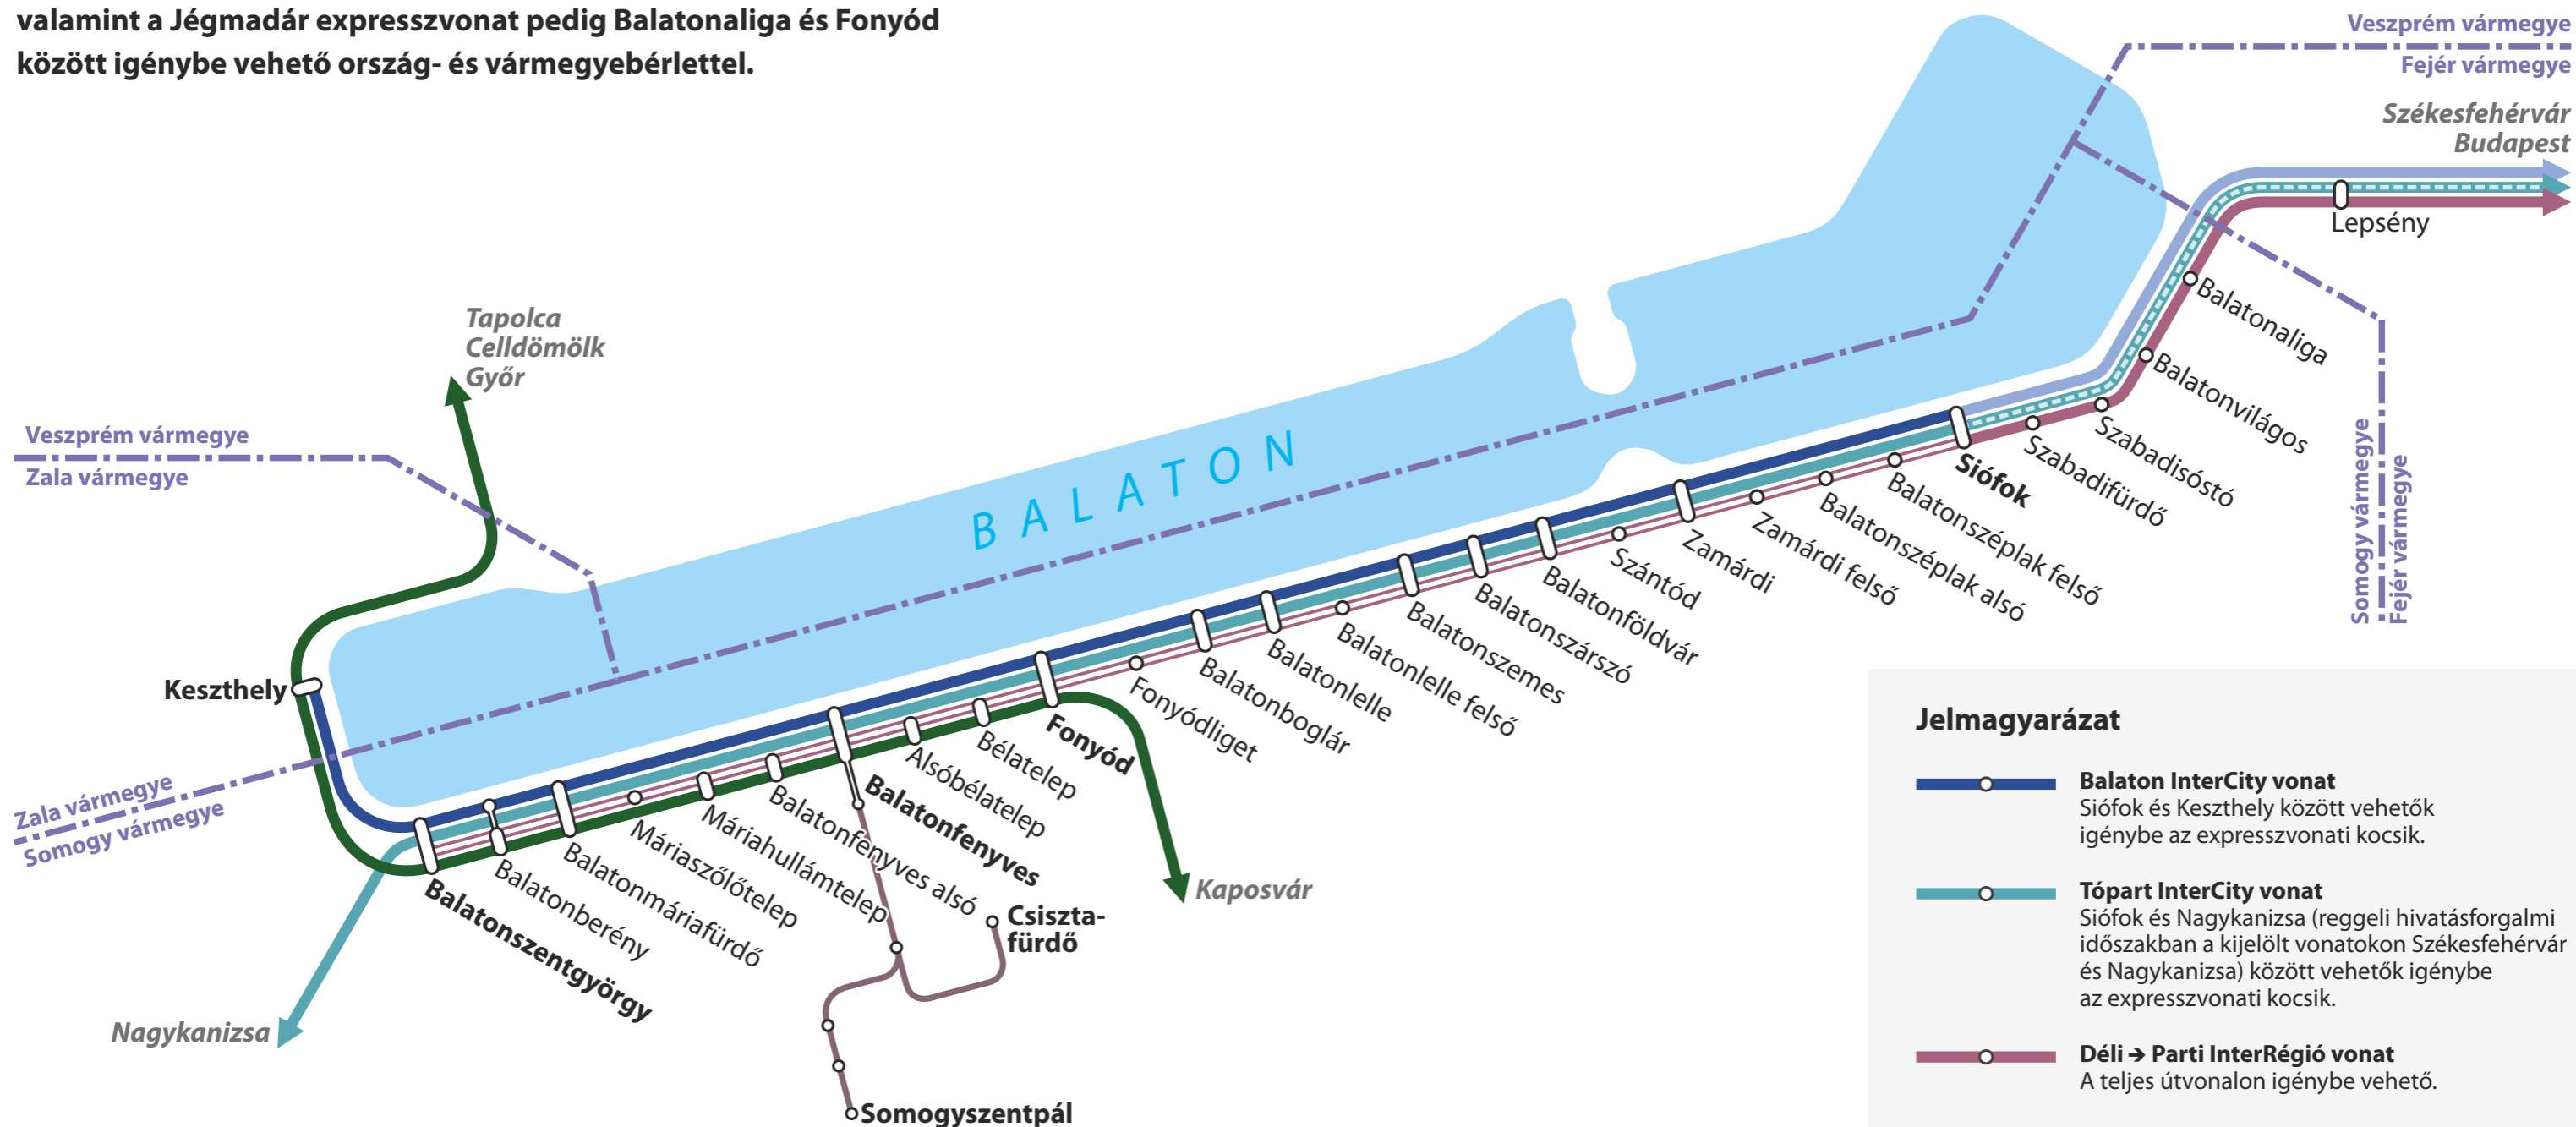

Ország- és vármegyebérlettel igénybe vehető vonatok a Balaton déli partján

Érvényes: 2023. május 15-től június 16-ig és augusztus 28-tól szeptember 24-ig.

A térképen nem szereplő, a térségben közlekedő személy- és sebesvonatok, valamint a Jégmadár expresszvonat pedig Balatonaliga és Fonyód között igénybe vehető ország- és vármegyebérlettel.

Jelmagyarázat

- Balaton InterCity vonat**
Siófok és Keszthely között vehetők igénybe az expresszvonati kocsik.
- Tópart InterCity vonat**
Siófok és Nagykanizsa (reggeli hivatásforgalmi időszakban a kijelölt vonatokon Székesfehérvár és Nagykanizsa) között vehetők igénybe az expresszvonati kocsik.
- Déli → Parti InterRégió vonat**
A teljes útvonalon igénybe vehető.
- Helikon InterRégió vonat**
Győr és Kaposvár között vehető igénybe.
- Balatonfenyvesi kisvasút**
A teljes kisvasúti hálózaton igénybe vehető.
- A jelzett szakaszon a vonatoknak csak egy része közlekedik**