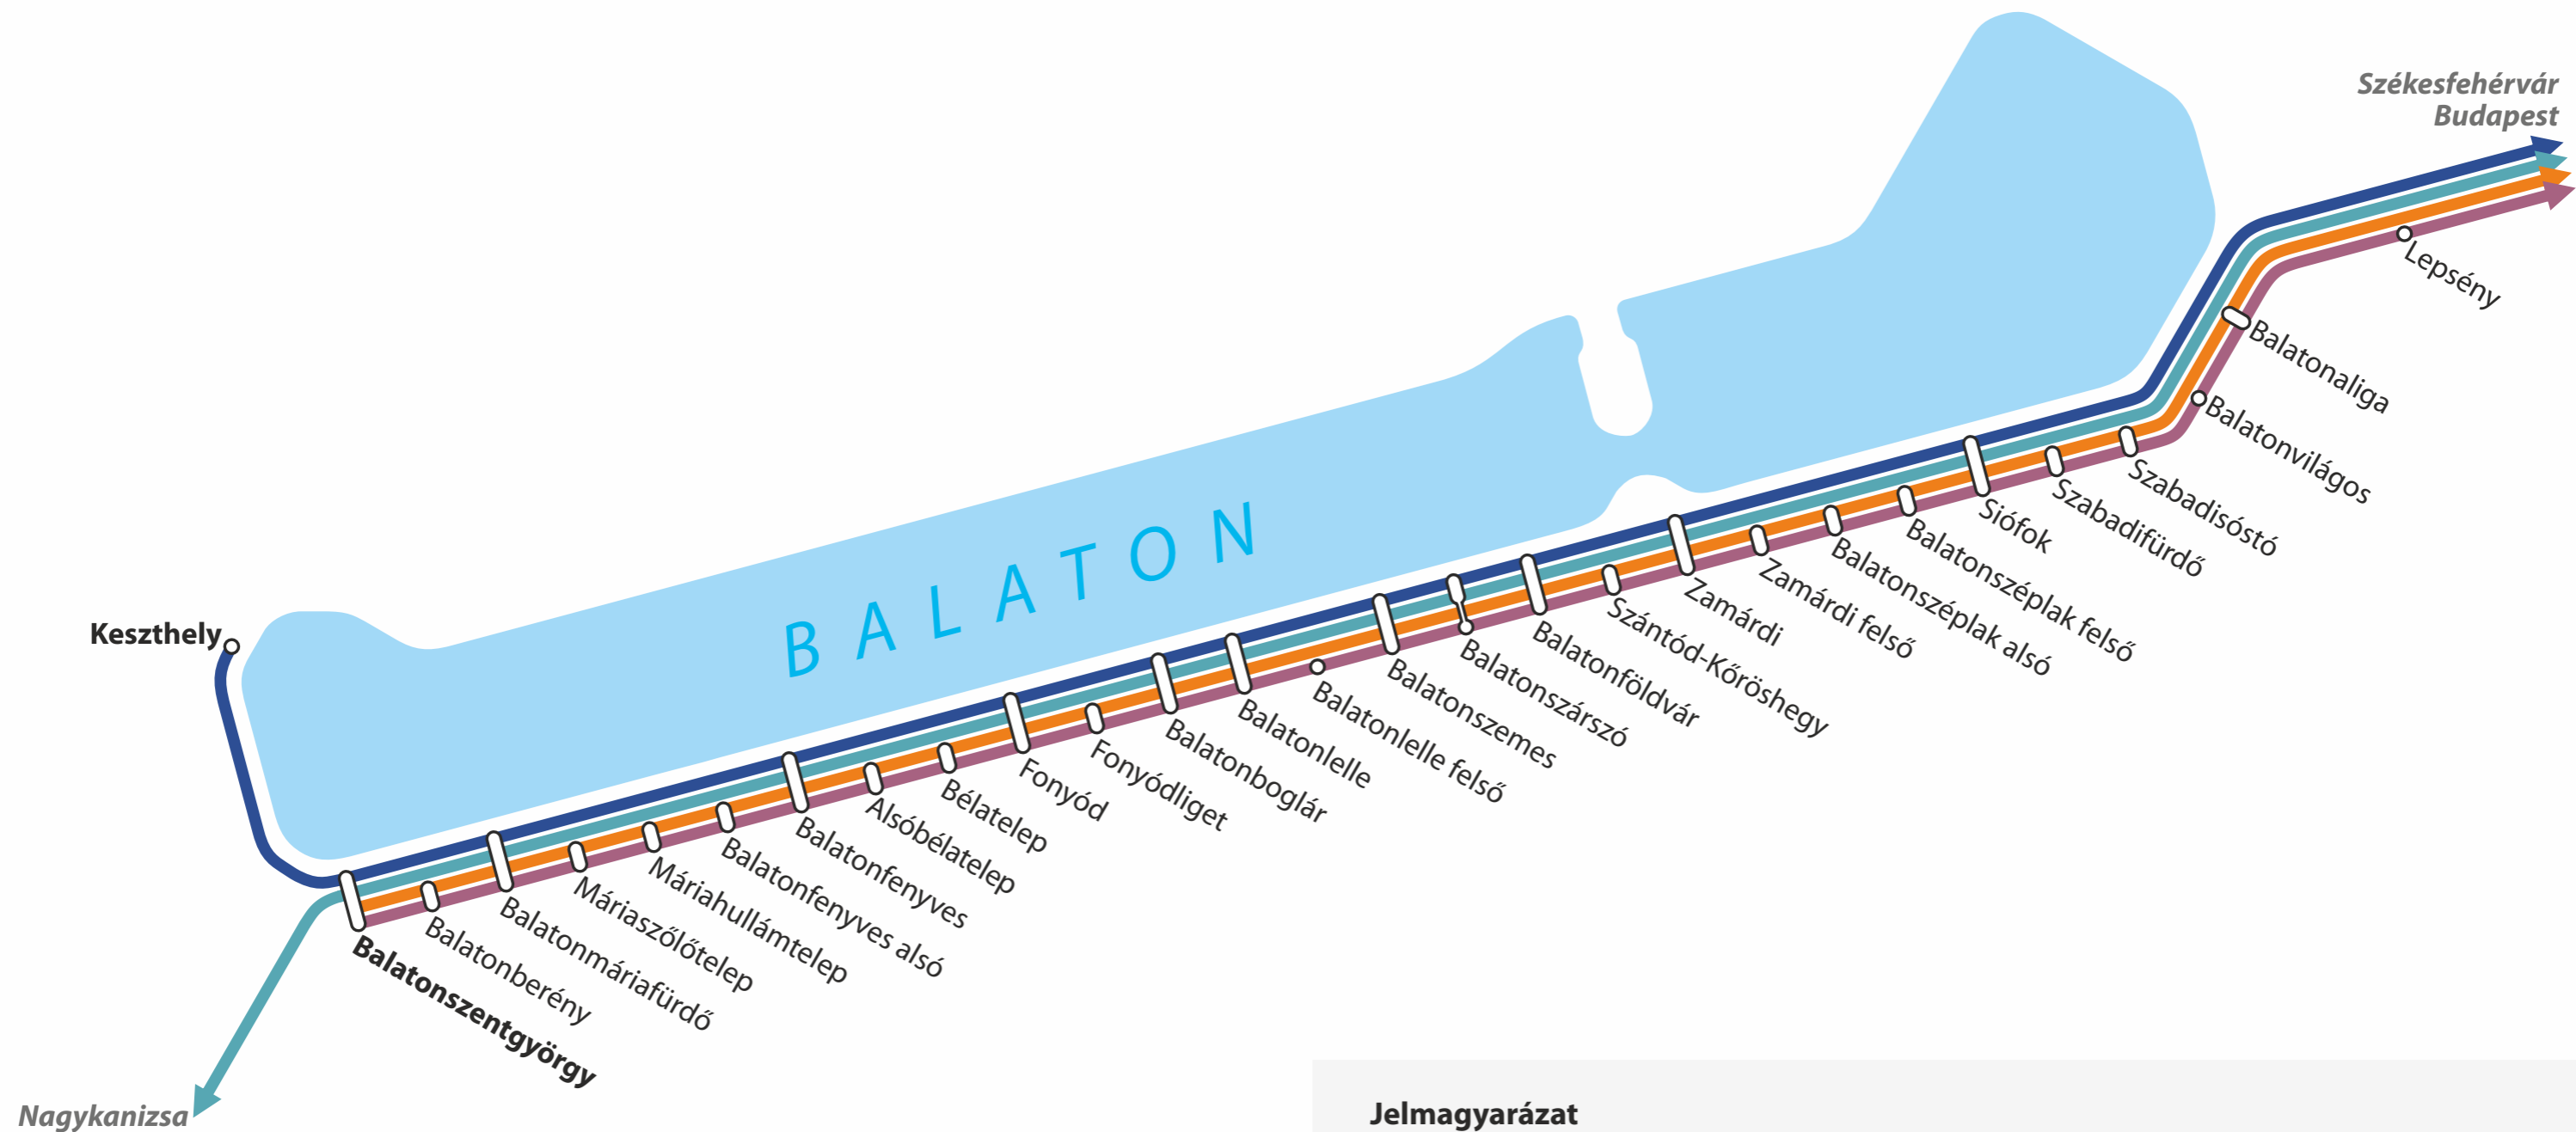

# Balatoni távolsági vonatok megállási rendje a déli parton

Érvényes: 2020. június 20-tól augusztus 30-ig. A térkép nem jelöli az átlós távolsági vonatok útvonalát és megállási helyeit.

## Jelmagyarázat

- |  |   |
|--|---|
|  <b>Balaton expresszvonat</b><br>Budapest-Déli – Keszthely  |  <b>Déli → parti sebesvonat</b><br>Budapest-Déli – Balatonszentgyörgy  |
|  <b>Tópart expresszvonat</b><br>Budapest-Déli – Nagykanizsa |  <b>Jégmadár sebesvonat</b><br>Budapest-Keleti – Balatonszentgyörgy<br>(csak szombaton és munkaszüneti napokon közlekedik) |