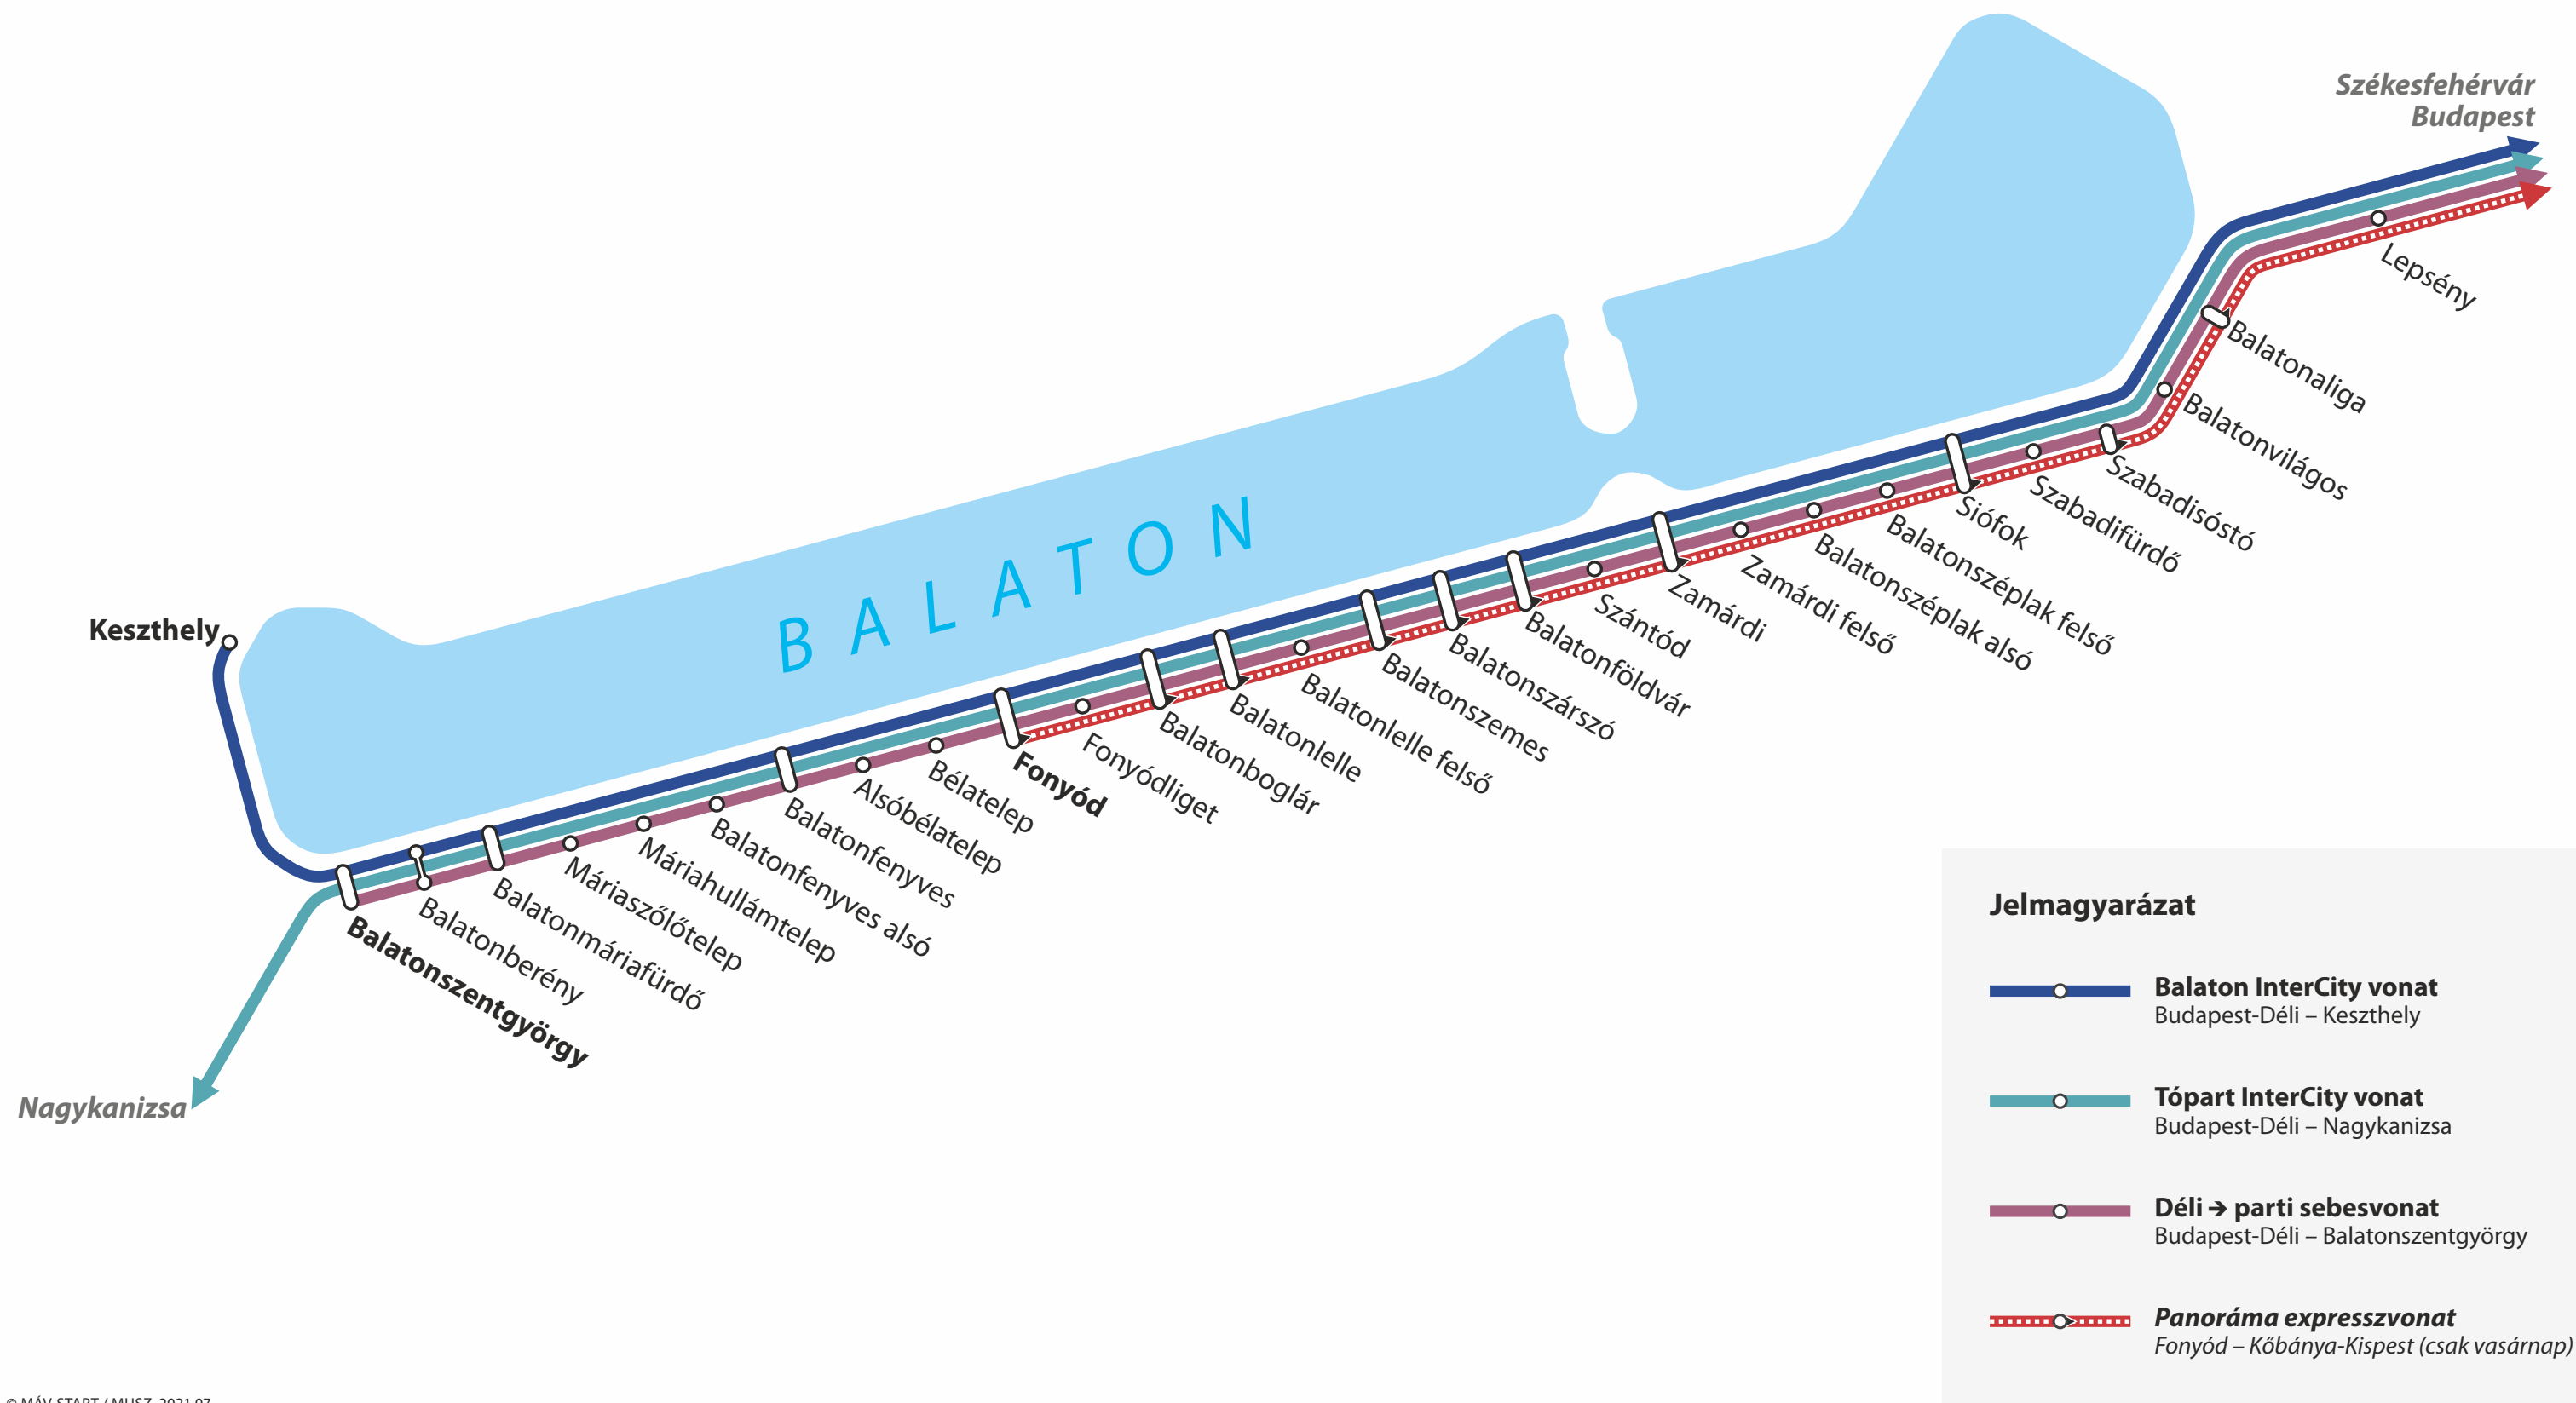

Balatoni távolsági vonatok megállási rendje a déli parton

Érvényes: 2021. augusztus 1-től augusztus 29-ig. A térkép nem jelöli az átlós távolsági vonatok útvonalát és megállási helyeit.

© MÁV-START / MUSZ. 2021.07.