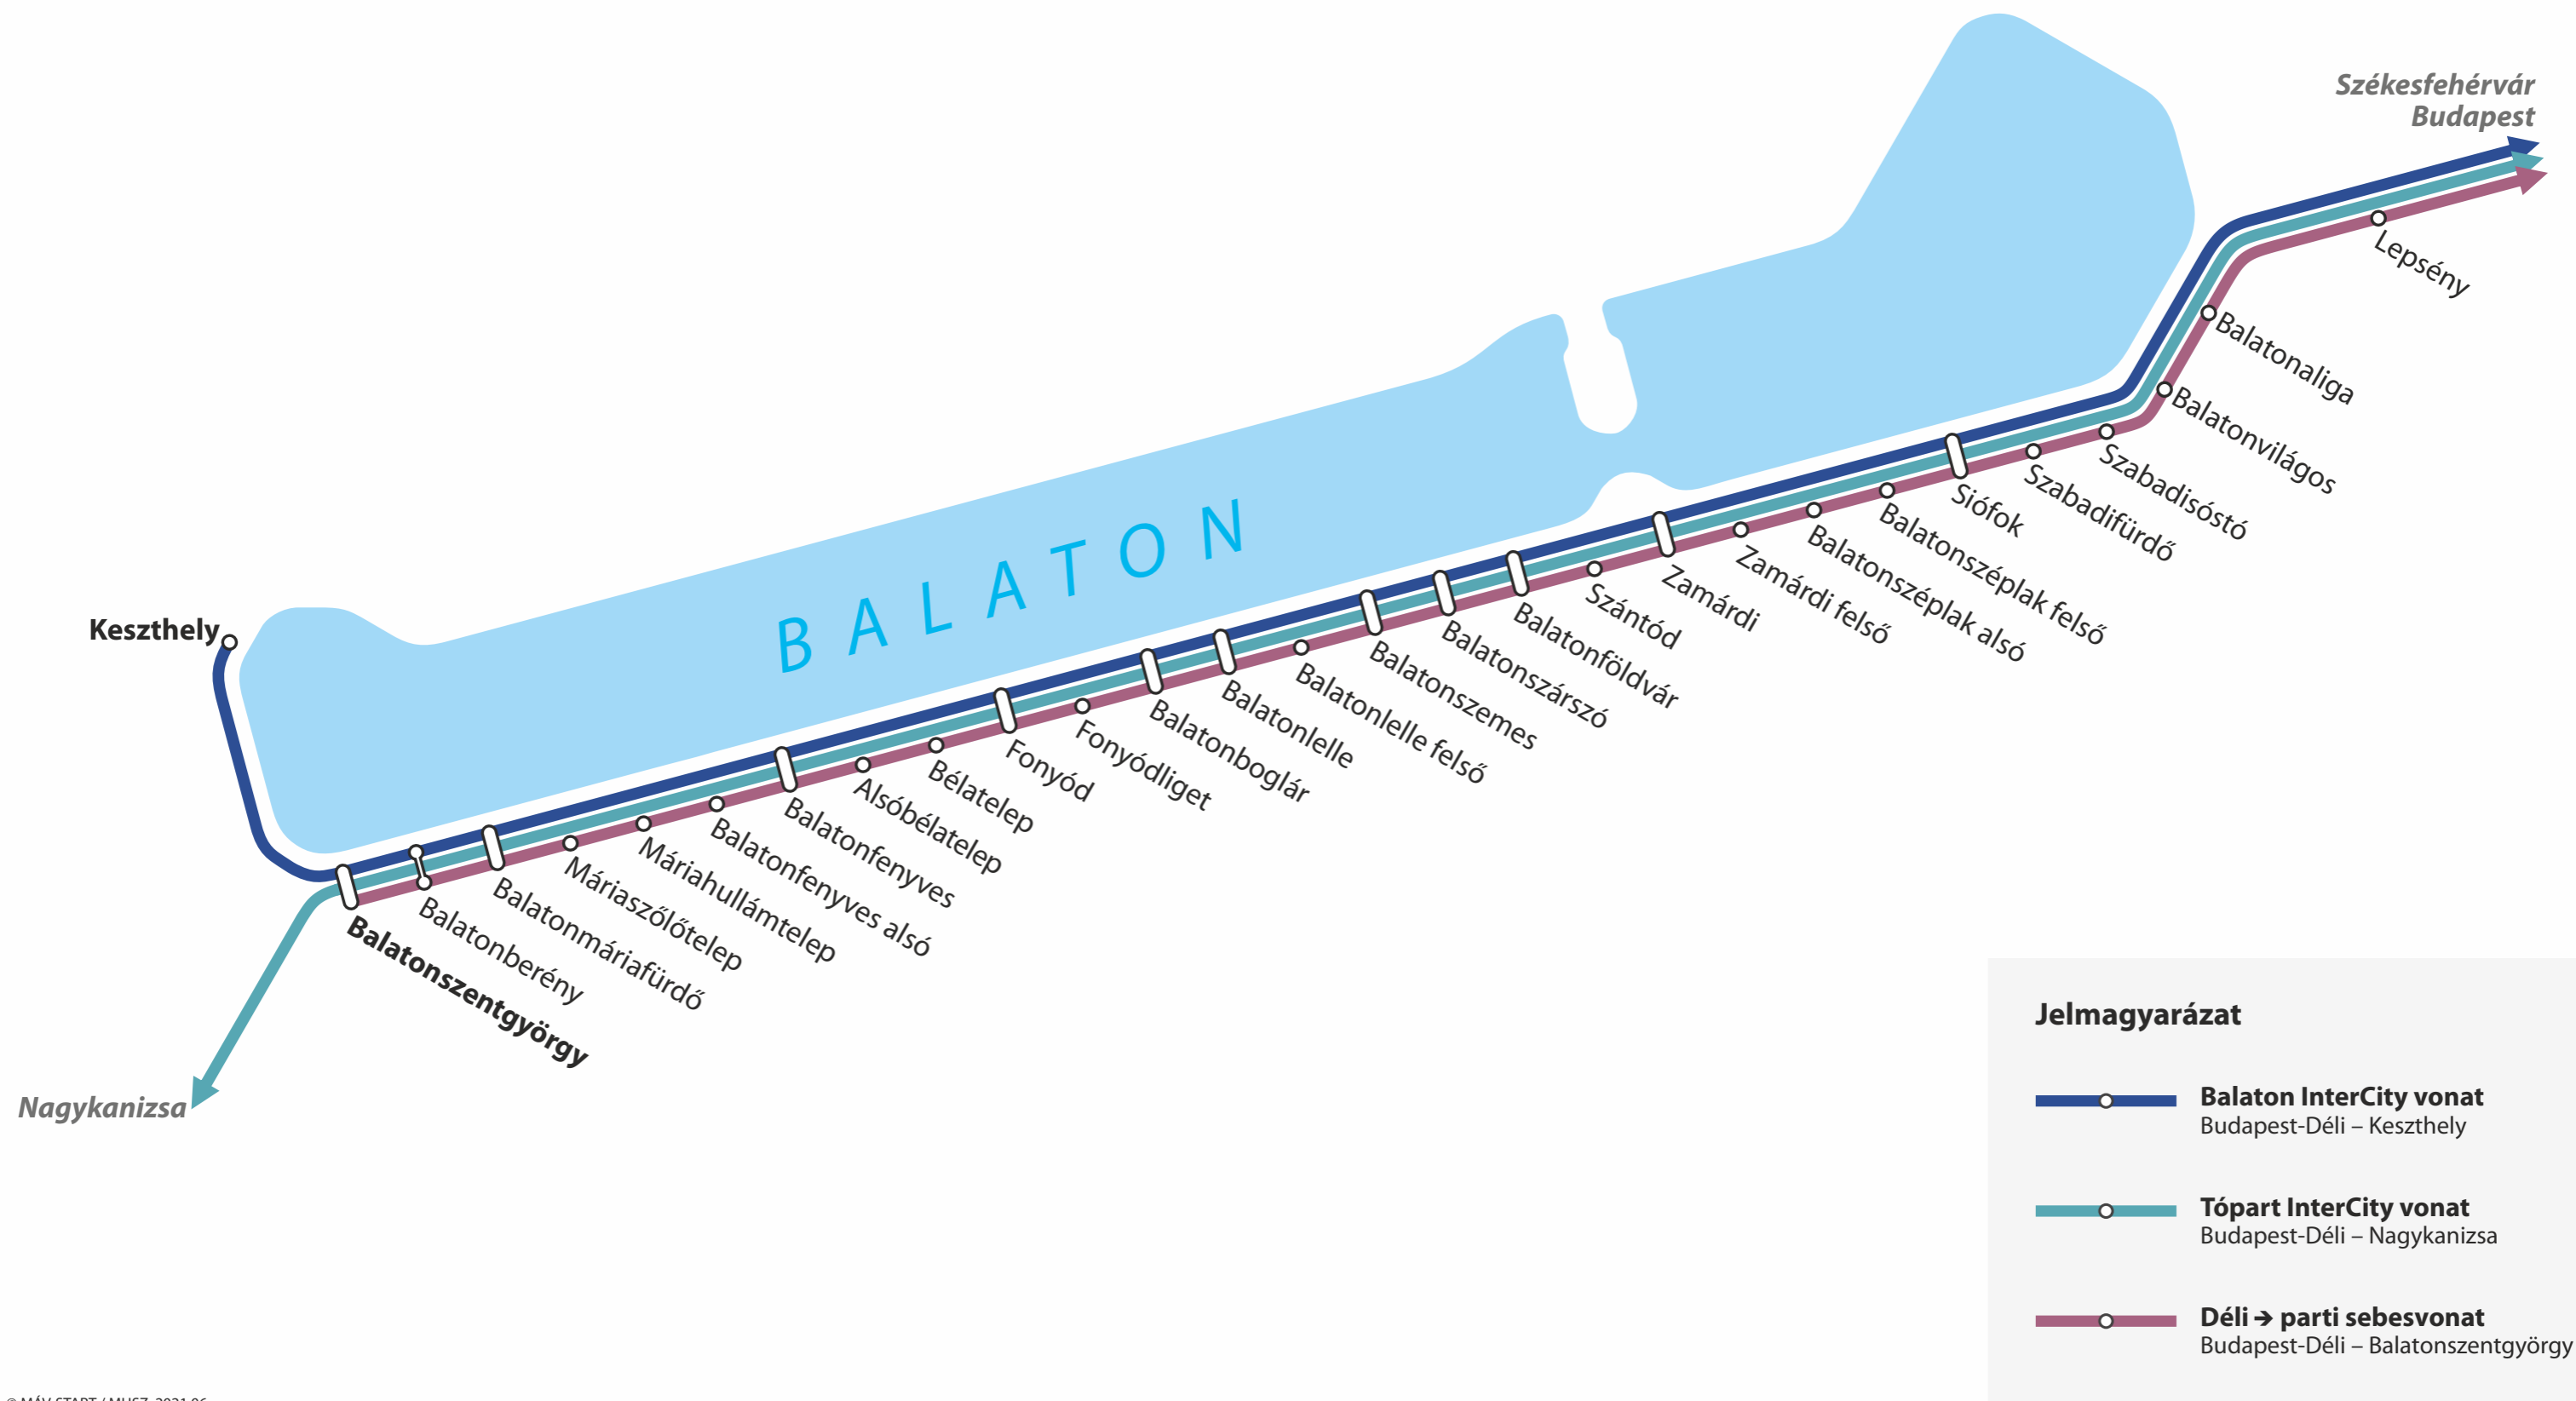

Balatoni távolsági vonatok megállási rendje a déli parton

Érvényes: 2021. június 19-től augusztus 29-ig. A térkép nem jelöli az átlós távolsági vonatok útvonalát és megállási helyeit.

© MÁV-START / MUSZ. 2021.06.