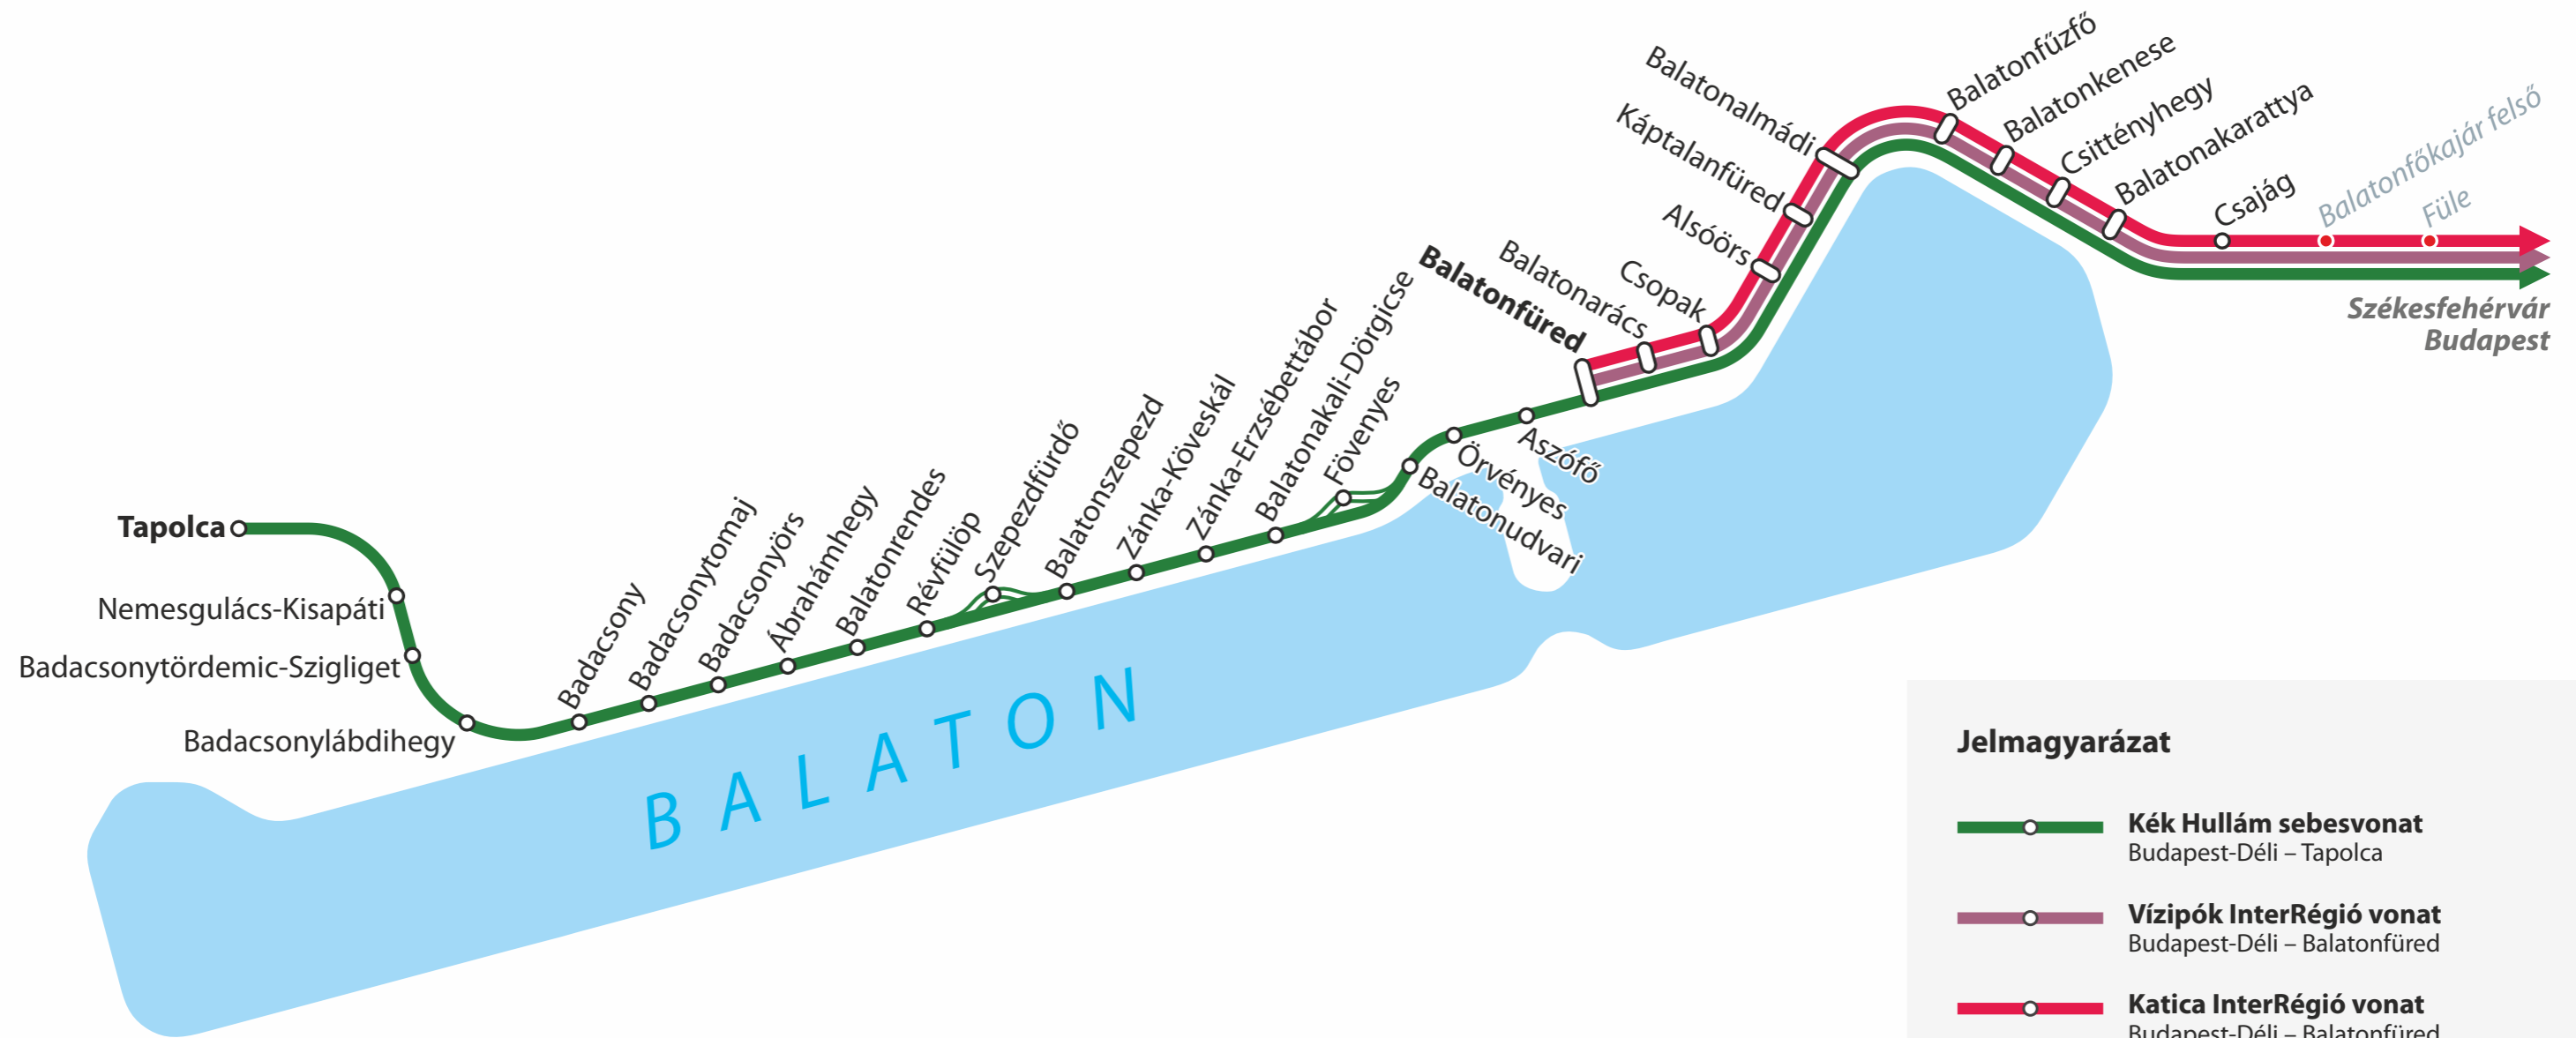

Balatoni vonatok megállási rendje az északi parton

Érvényes: 2022. május 16-tól június 17-ig. A térkép nem jelöli az átlós távolsági vonatok útvonalát és megállási helyeit.

Jelmagyarázat

-  **Kék Hullám sebesvonat**
Budapest-Déli – Tapolca
-  **Vízipók InterRégió vonat**
Budapest-Déli – Balatonfüred
-  **Katica InterRégió vonat**
Budapest-Déli – Balatonfüred
csak hétvégén közlekedik;
hétköznap Székesfehérvár – Balatonfüred
személyvonat közlekedik azonos időben
-  **A vonatoknak csak egy része áll meg a megállóhelyen.**
-  **Feltételes megállóhely**
(a vonatok csak akkor állnak meg,
ha van fel- vagy leszálló utas)