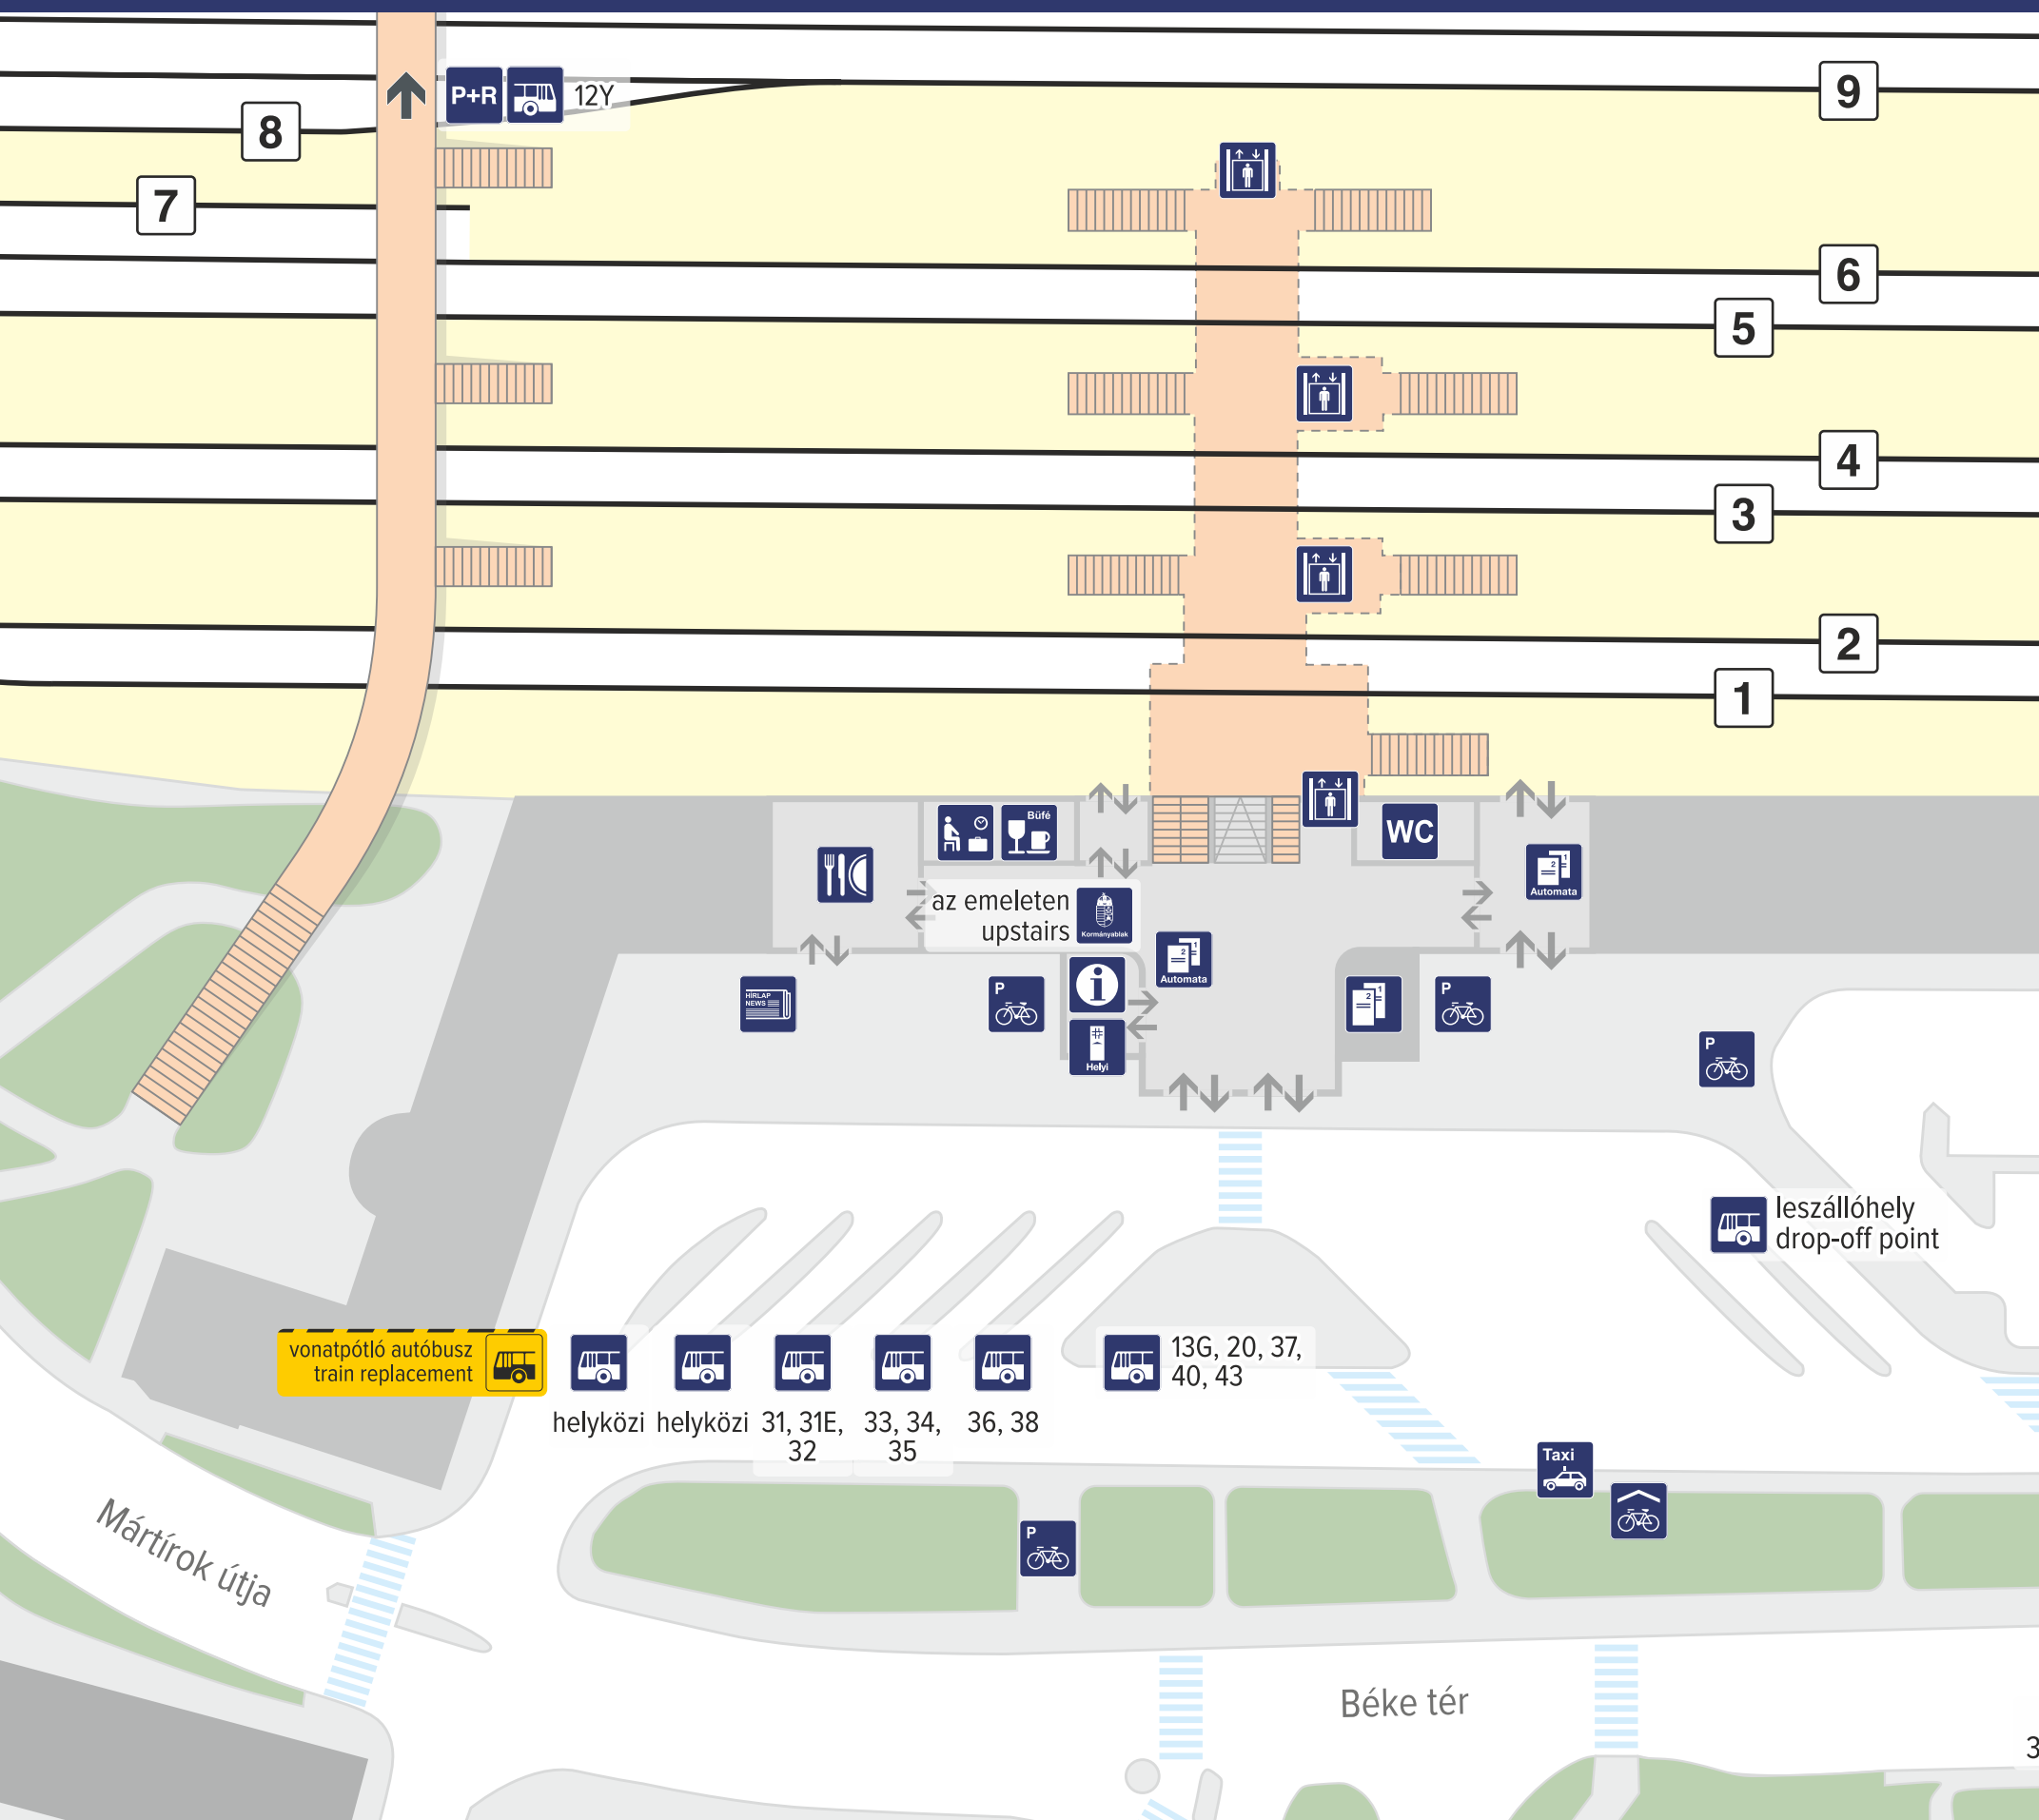

Székesfehérvár

Jelmagyarázat / Legend

- | | |
|---------------------------------------------------|--------------------------------------------------|
| 2 vágányszám
track number | fedett kerékpártároló
covered bicycle parking |
| jegypénztár
ticket office | kerékpártároló
bicycle parking |
| jegyértékesítő automata
ticket vending machine | P+R P+R parkoló
P+R car park |
| ügyfélszolgálat
customer service centre | P parkoló
car park |
| helyi menetjegy értékesítés
local ticket sales | lift
elevator |
| váróterem
waiting hall | kormányablak
government one-stop shop |
| WC mosdó
toilet | újságos
newsagent's |
| autóbusz-megálló
bus stop | büfé
food vendor |
| taxiállomás
taxi station | dohánybolt
tobacco shop |
| | étterem
restaurant |

2413

vonatpótló autóbusz
train replacement

helyközi helyközi 31, 31E, 33, 34, 36, 38
32 35

13G, 20, 37, 40, 43

Mártírok útja

Béke tér

Béke tér

13G, 20, 34, 35,
36, 37, 38, 41, 44