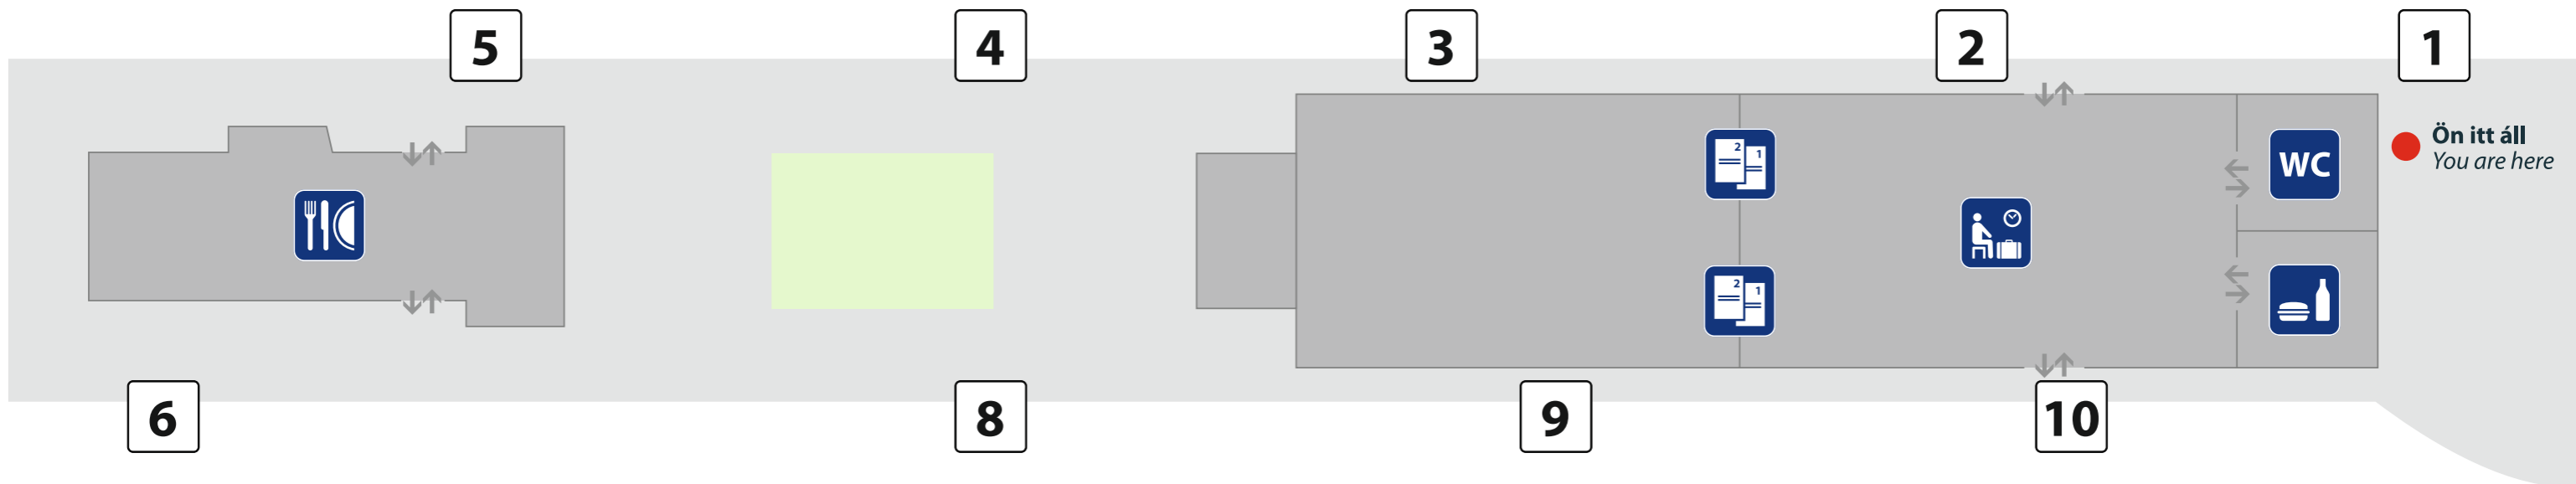

Makó, Autóbusz-állomás

Csanád vezér tér

Csanád vezér tér

Jelmagyarázat Legend

- 1** helyközi induló kocsiállás száma
regional platform number
-  **jegypénztár**
ticket office
-  **váróterem**
waiting hall
-  **mosdó**
toilet
-  **büfé**
food vendor
-  **étterem**
restaurant

Kossuth u.

Csanád vezér tér

Páger Antal u.