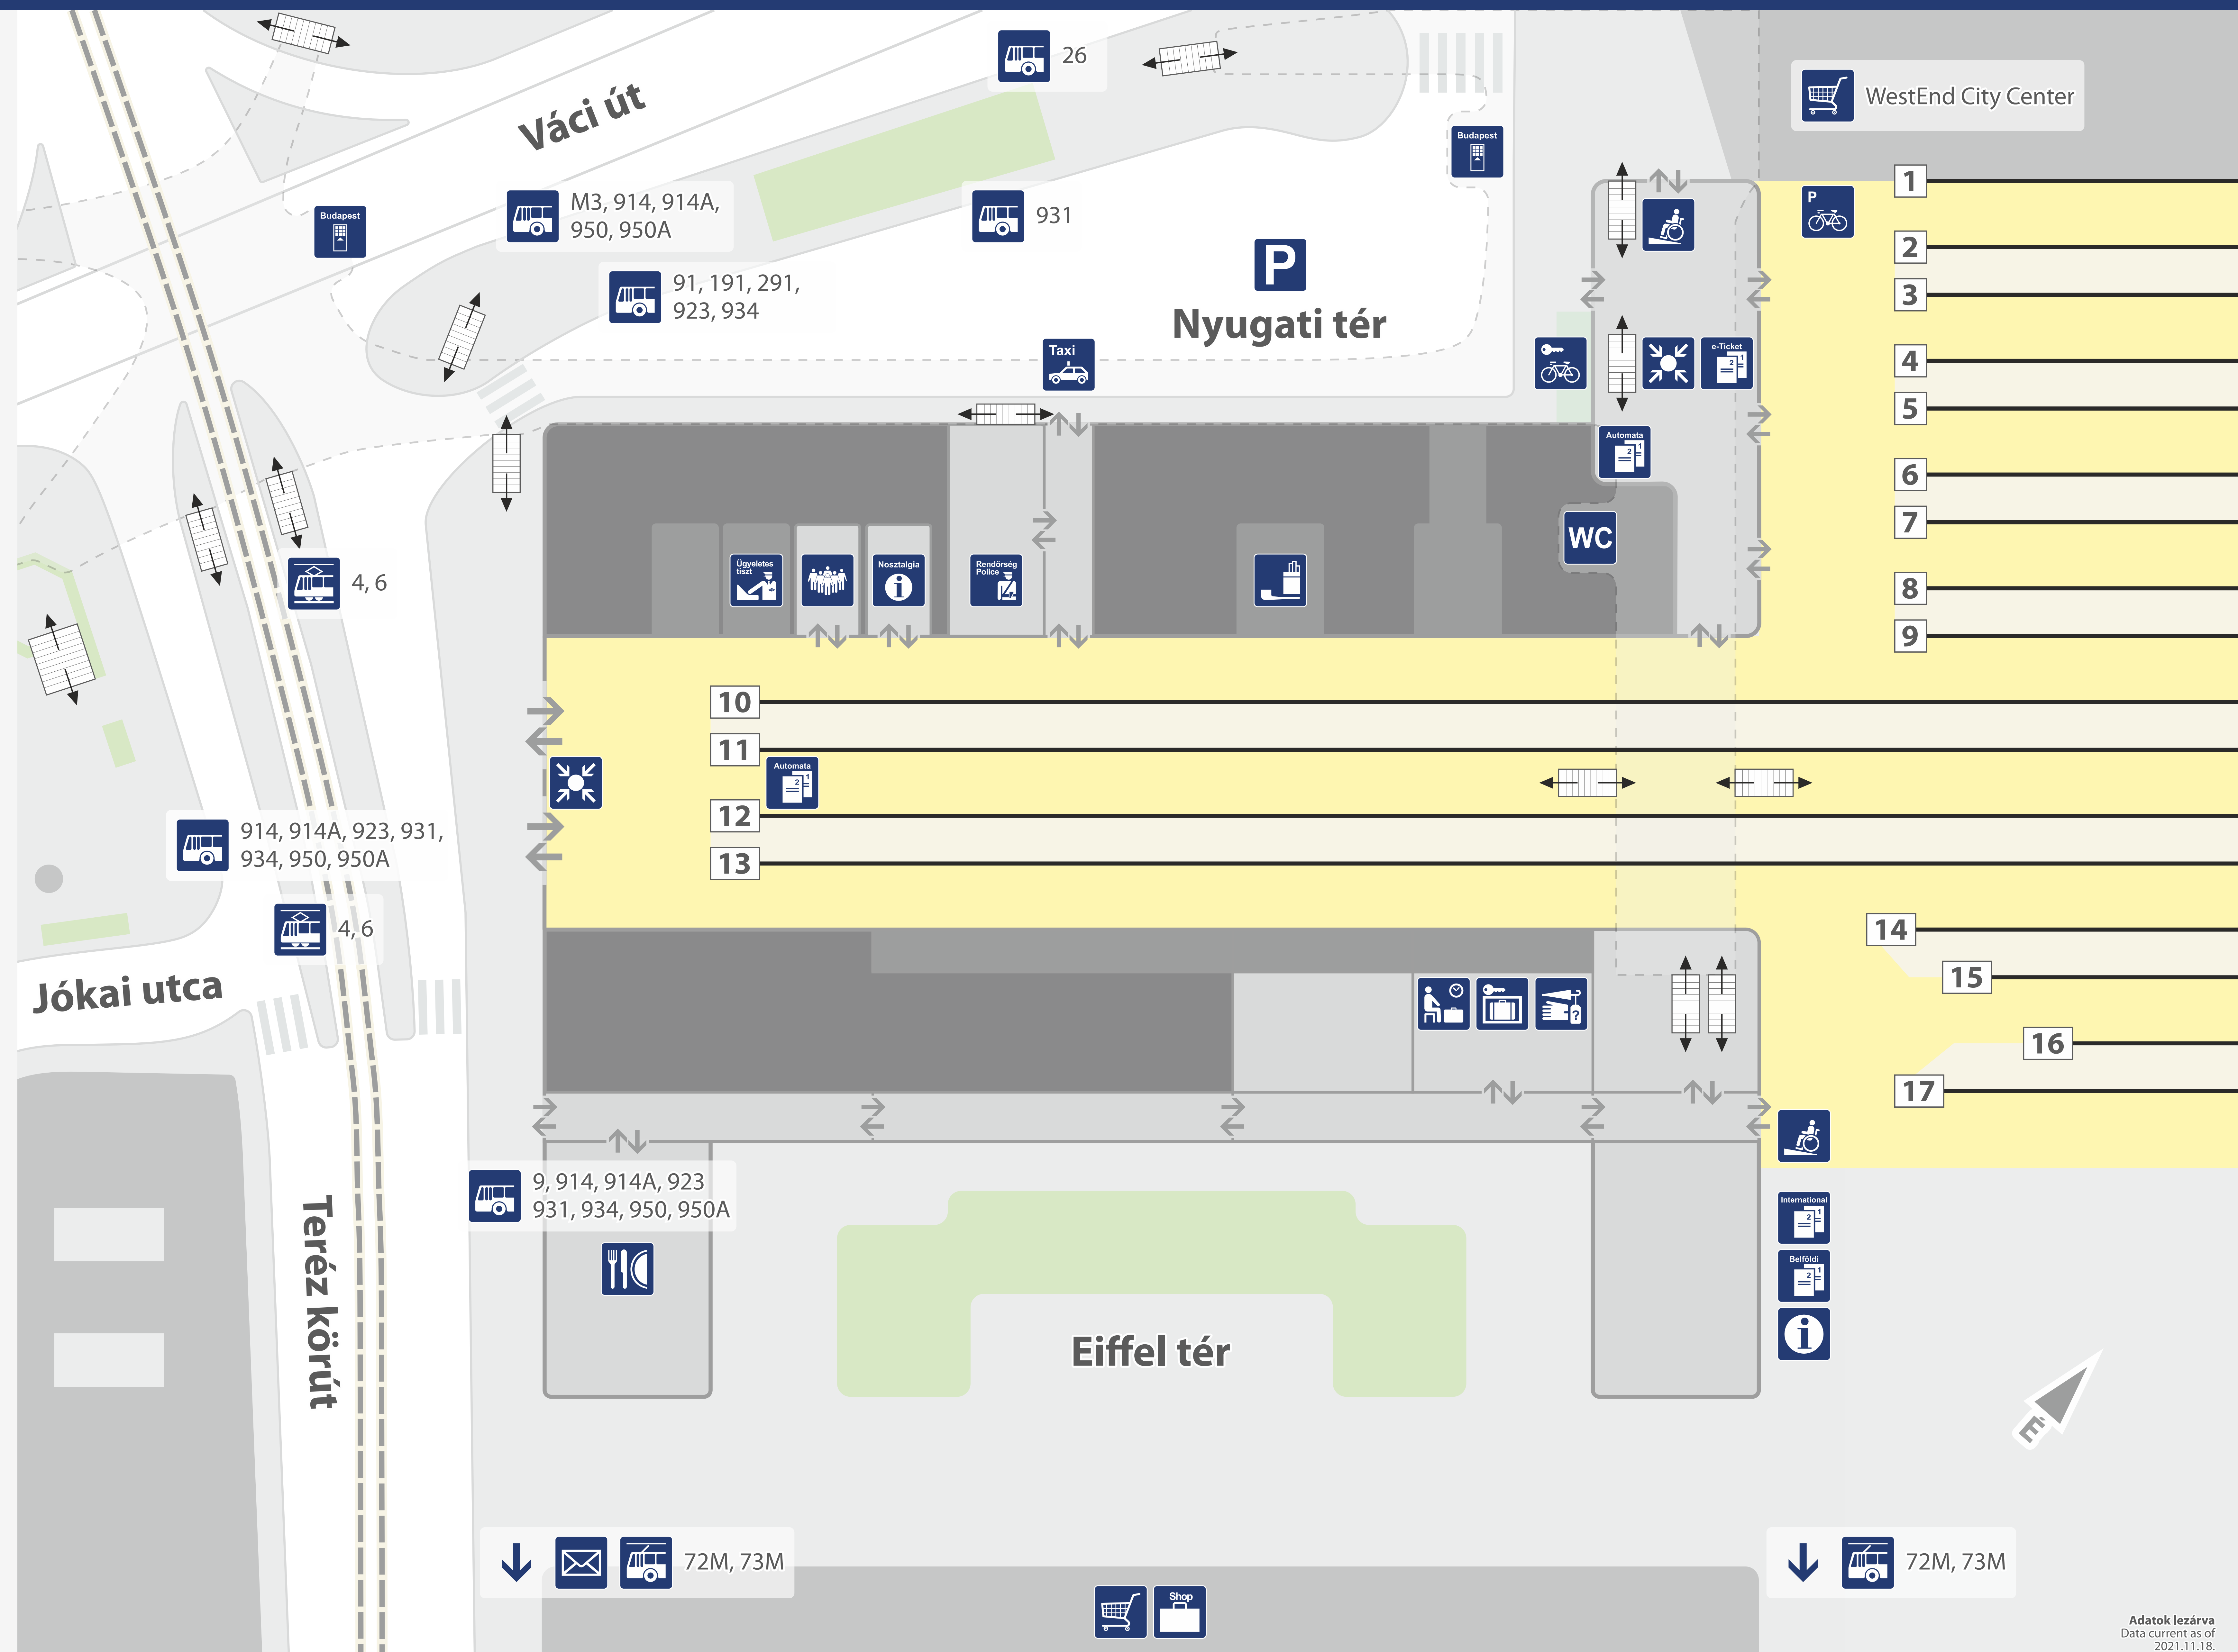

Budapest-Nyugati pályaudvar áttekintő térképe

Overview map of Budapest-Nyugati railway station

Jelmagyarázat / Legend

 Belföldi jegypénztár Domestic ticket office	 Nemzetközi jegypénztár International ticket office
 Jegyautomata Ticket machine	 Információ Information
 e-Ticket jegyátvételi kiosk e-Ticket machine	 Találkozóhely Meeting point
 Váróterem Waiting hall	 Kerekesszékes rámpa Wheelchair ramp
 Poggyásmegőrző automata Luggage storage	 Ügyeletes tisztt Station inspector
 Rendőrség Police	 Metróállomás Metro station
 MÁV RailTours iroda MÁV RailTours office	 Helyi jegy értékesítés Local ticket purchase
 Autóbusz megálló Bus stop	 Trolibusz megálló Trolleybus stop
 Villamosmegálló Tram stop	 Taxiállomás Taxi station
 Parkoló Car parking	 Kerékpártároló Bicycle parking
 Kerékpárkölcsönző (BuBi) Bike rental (BuBi)	 Bankautomata ATM
 WC Restroom	 Posta Post office
 Nyilvános telefon Payphone	 Pénzváltó Change
 Étterem Restaurant	 Büfé Buffet
 Bevásárlóközpont Supermarket	 Bolt Shop
 Nemzeti dohánybolt Tobacco shop	 Újság Newspaper
 Talált tárgyak ügyintézés Lost and found assistance	 Csoportos utazás ügyintézés Group travel management

Adatok lezárva
Data current as of
2021.11.18.