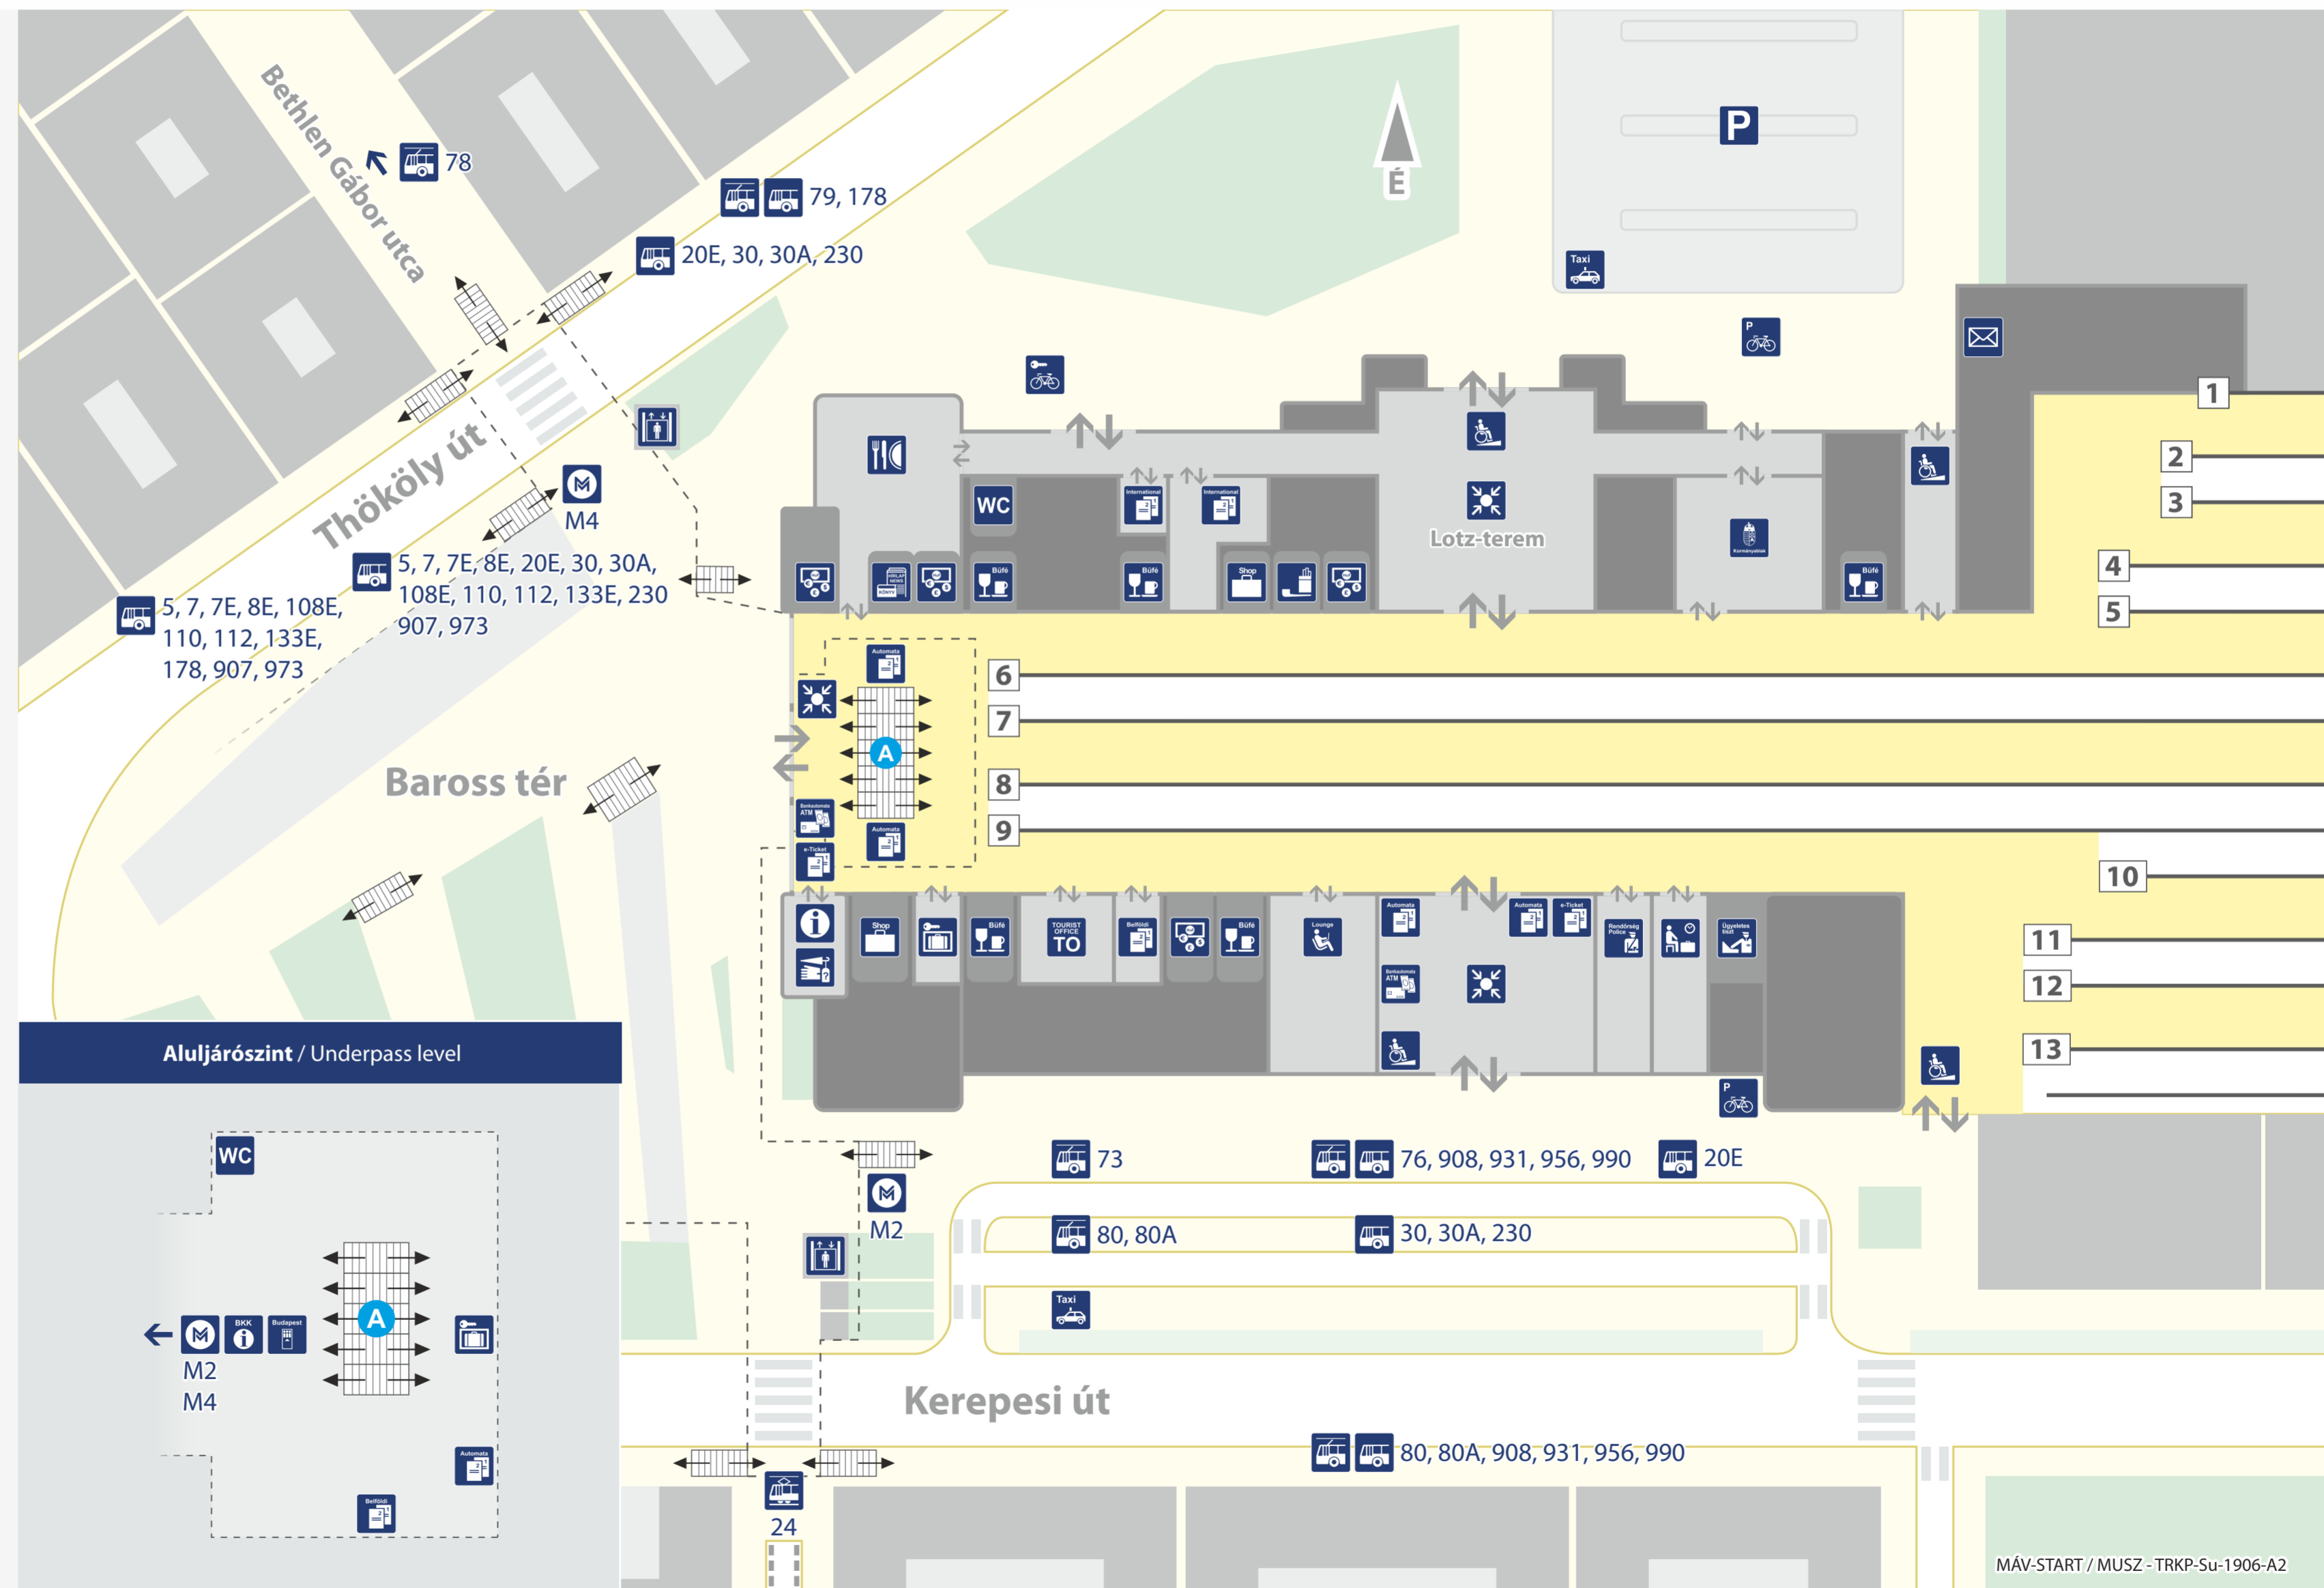

# Budapest-Keleti pályaudvar áttekintő térképe

## Overview map of Budapest-Keleti railway station

MÁV-START / MUSZ - TRKP-Su-1906-A2