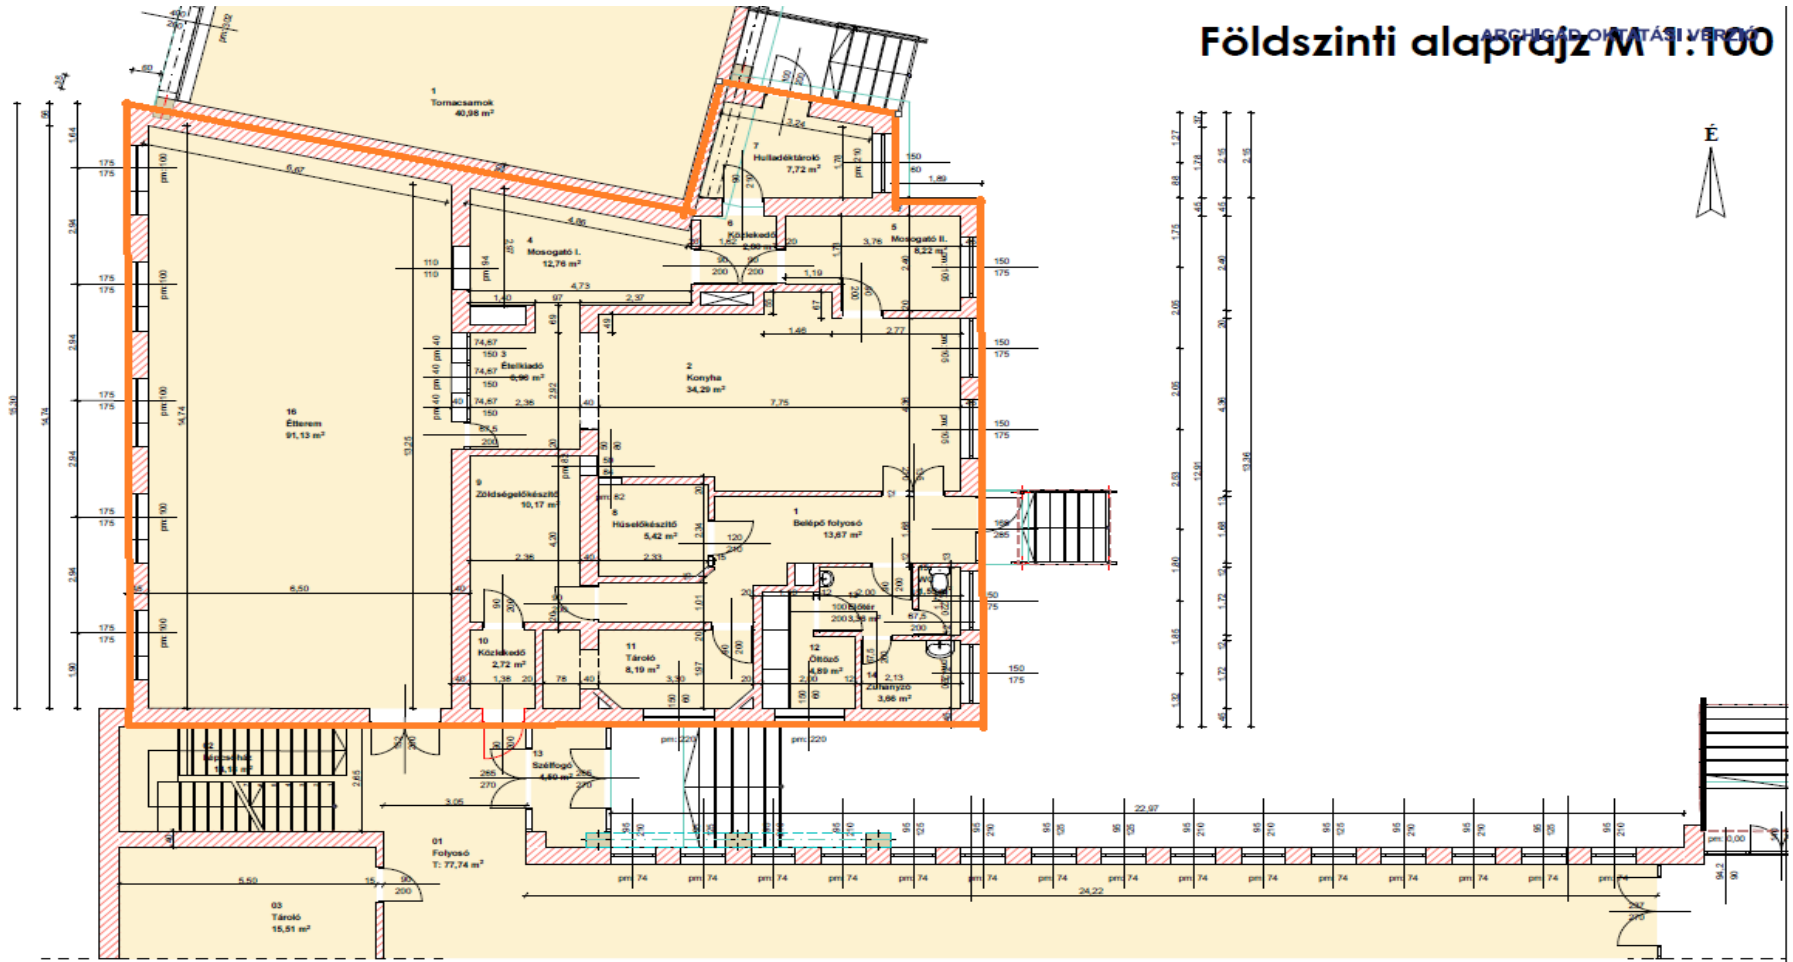

"D" Ép.

"C" Épület

# Földszinti alaprajz M 1:100

ARCHIGÁD OKTATÁSI KÖZPONT

Kelt:	Épület megnevezése:	Méretarány:
2021. február	Szombathely, 8108053. Baross Gábor Oktatási Központ "C" épület felmérési terve	1:100