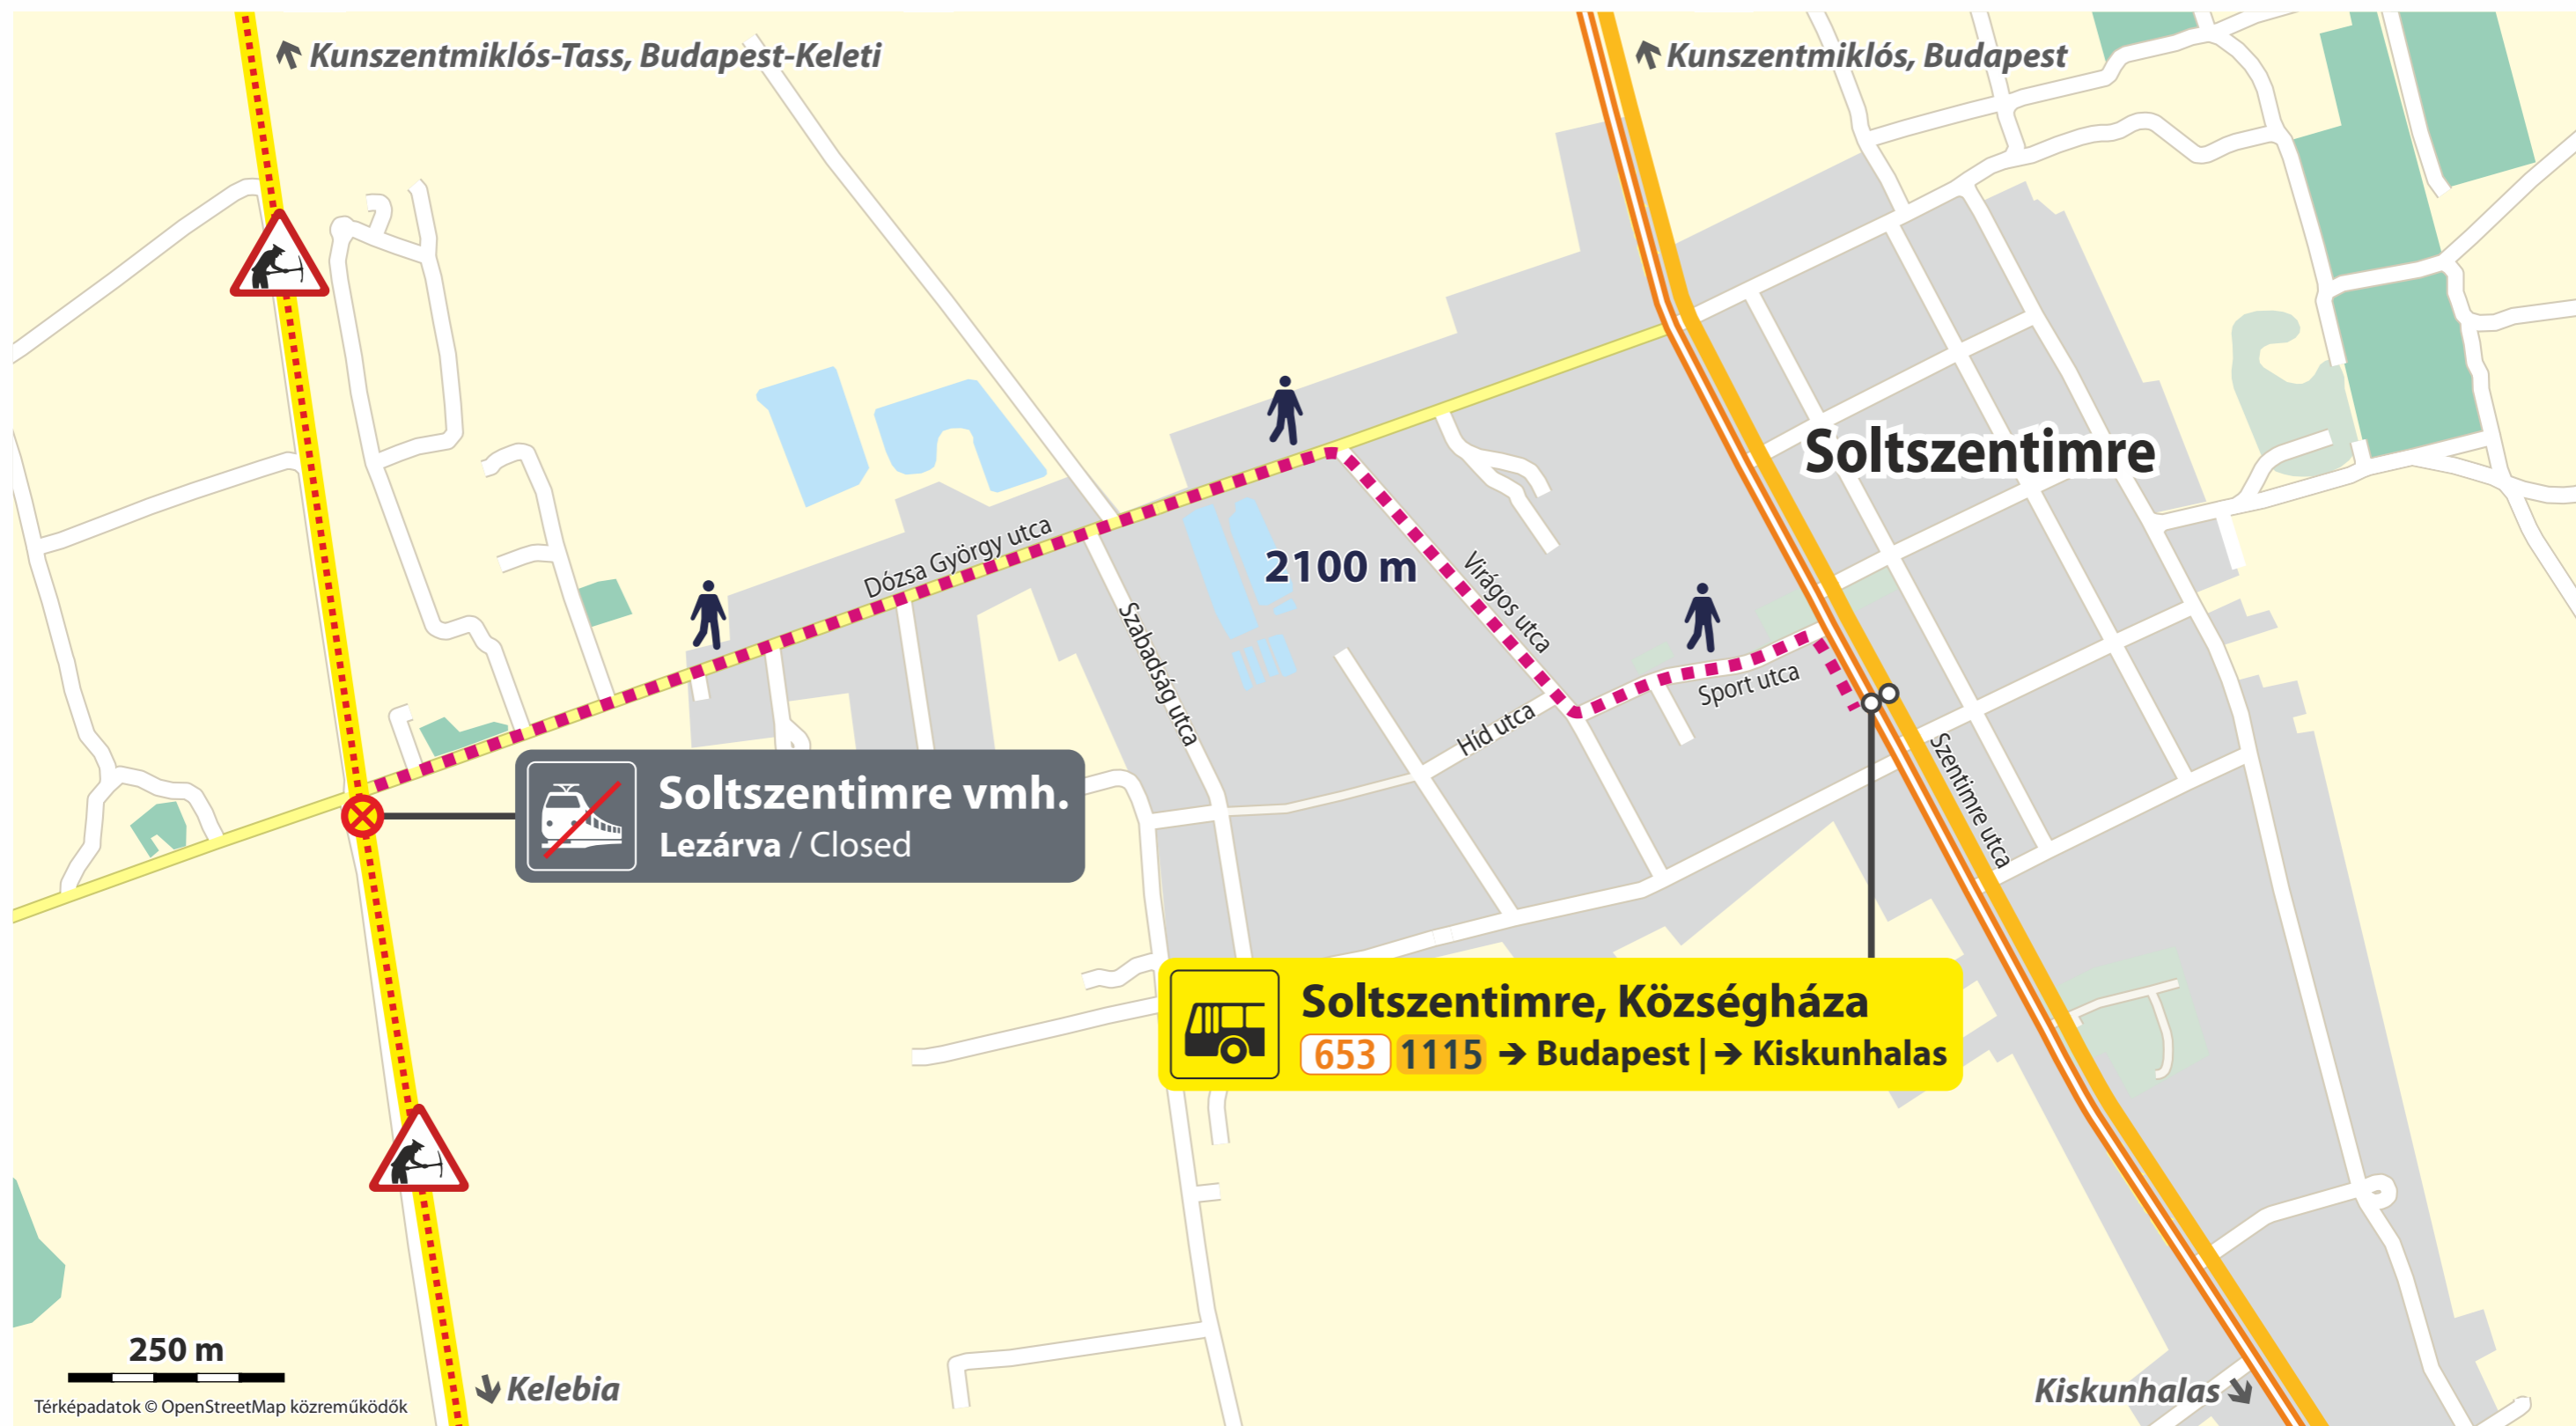

Volánbusz autóbusz-megállóhely

Volánbusz bus stop

Volánbusz autóbusz-megállóhely

Volánbusz bus stop

Vonatpótló és Volánbusz autóbusz-megállóhely

Train replacement and Volánbusz bus stop

Volánbusz autóbusz-megállóhely

Volánbusz bus stop

Volánbusz autóbusz-megállóhely

Volánbusz bus stop

Volánbusz autóbusz-megállóhely

Volánbusz bus stop

MÁV-START / MUSZ - VGZ-150-busz-Soltszentimre-A3

Volánbusz autóbusz-megállóhely

Volánbusz bus stop

Vonatpótló és Volánbusz autóbusz-megállóhely

Train replacement and Volánbusz bus stop

MÁV-START / MUSZ - VGZ-150-busz-Soltvadkert-A3

Vonatpótló és Volánbusz autóbusz-megállóhely

Train replacement and Volánbusz bus stop

Volánbusz autóbusz-megállóhely

Volánbusz bus stop

Térképadatok © OpenStreetMap közreműködők

MÁV-START / MUSZ - VGZ-150-busz-Pirtó-A3

Volánbusz autóbusz-megállóhely

Volánbusz bus stop

100 m

Térképadatok © OpenStreetMap közreműködők