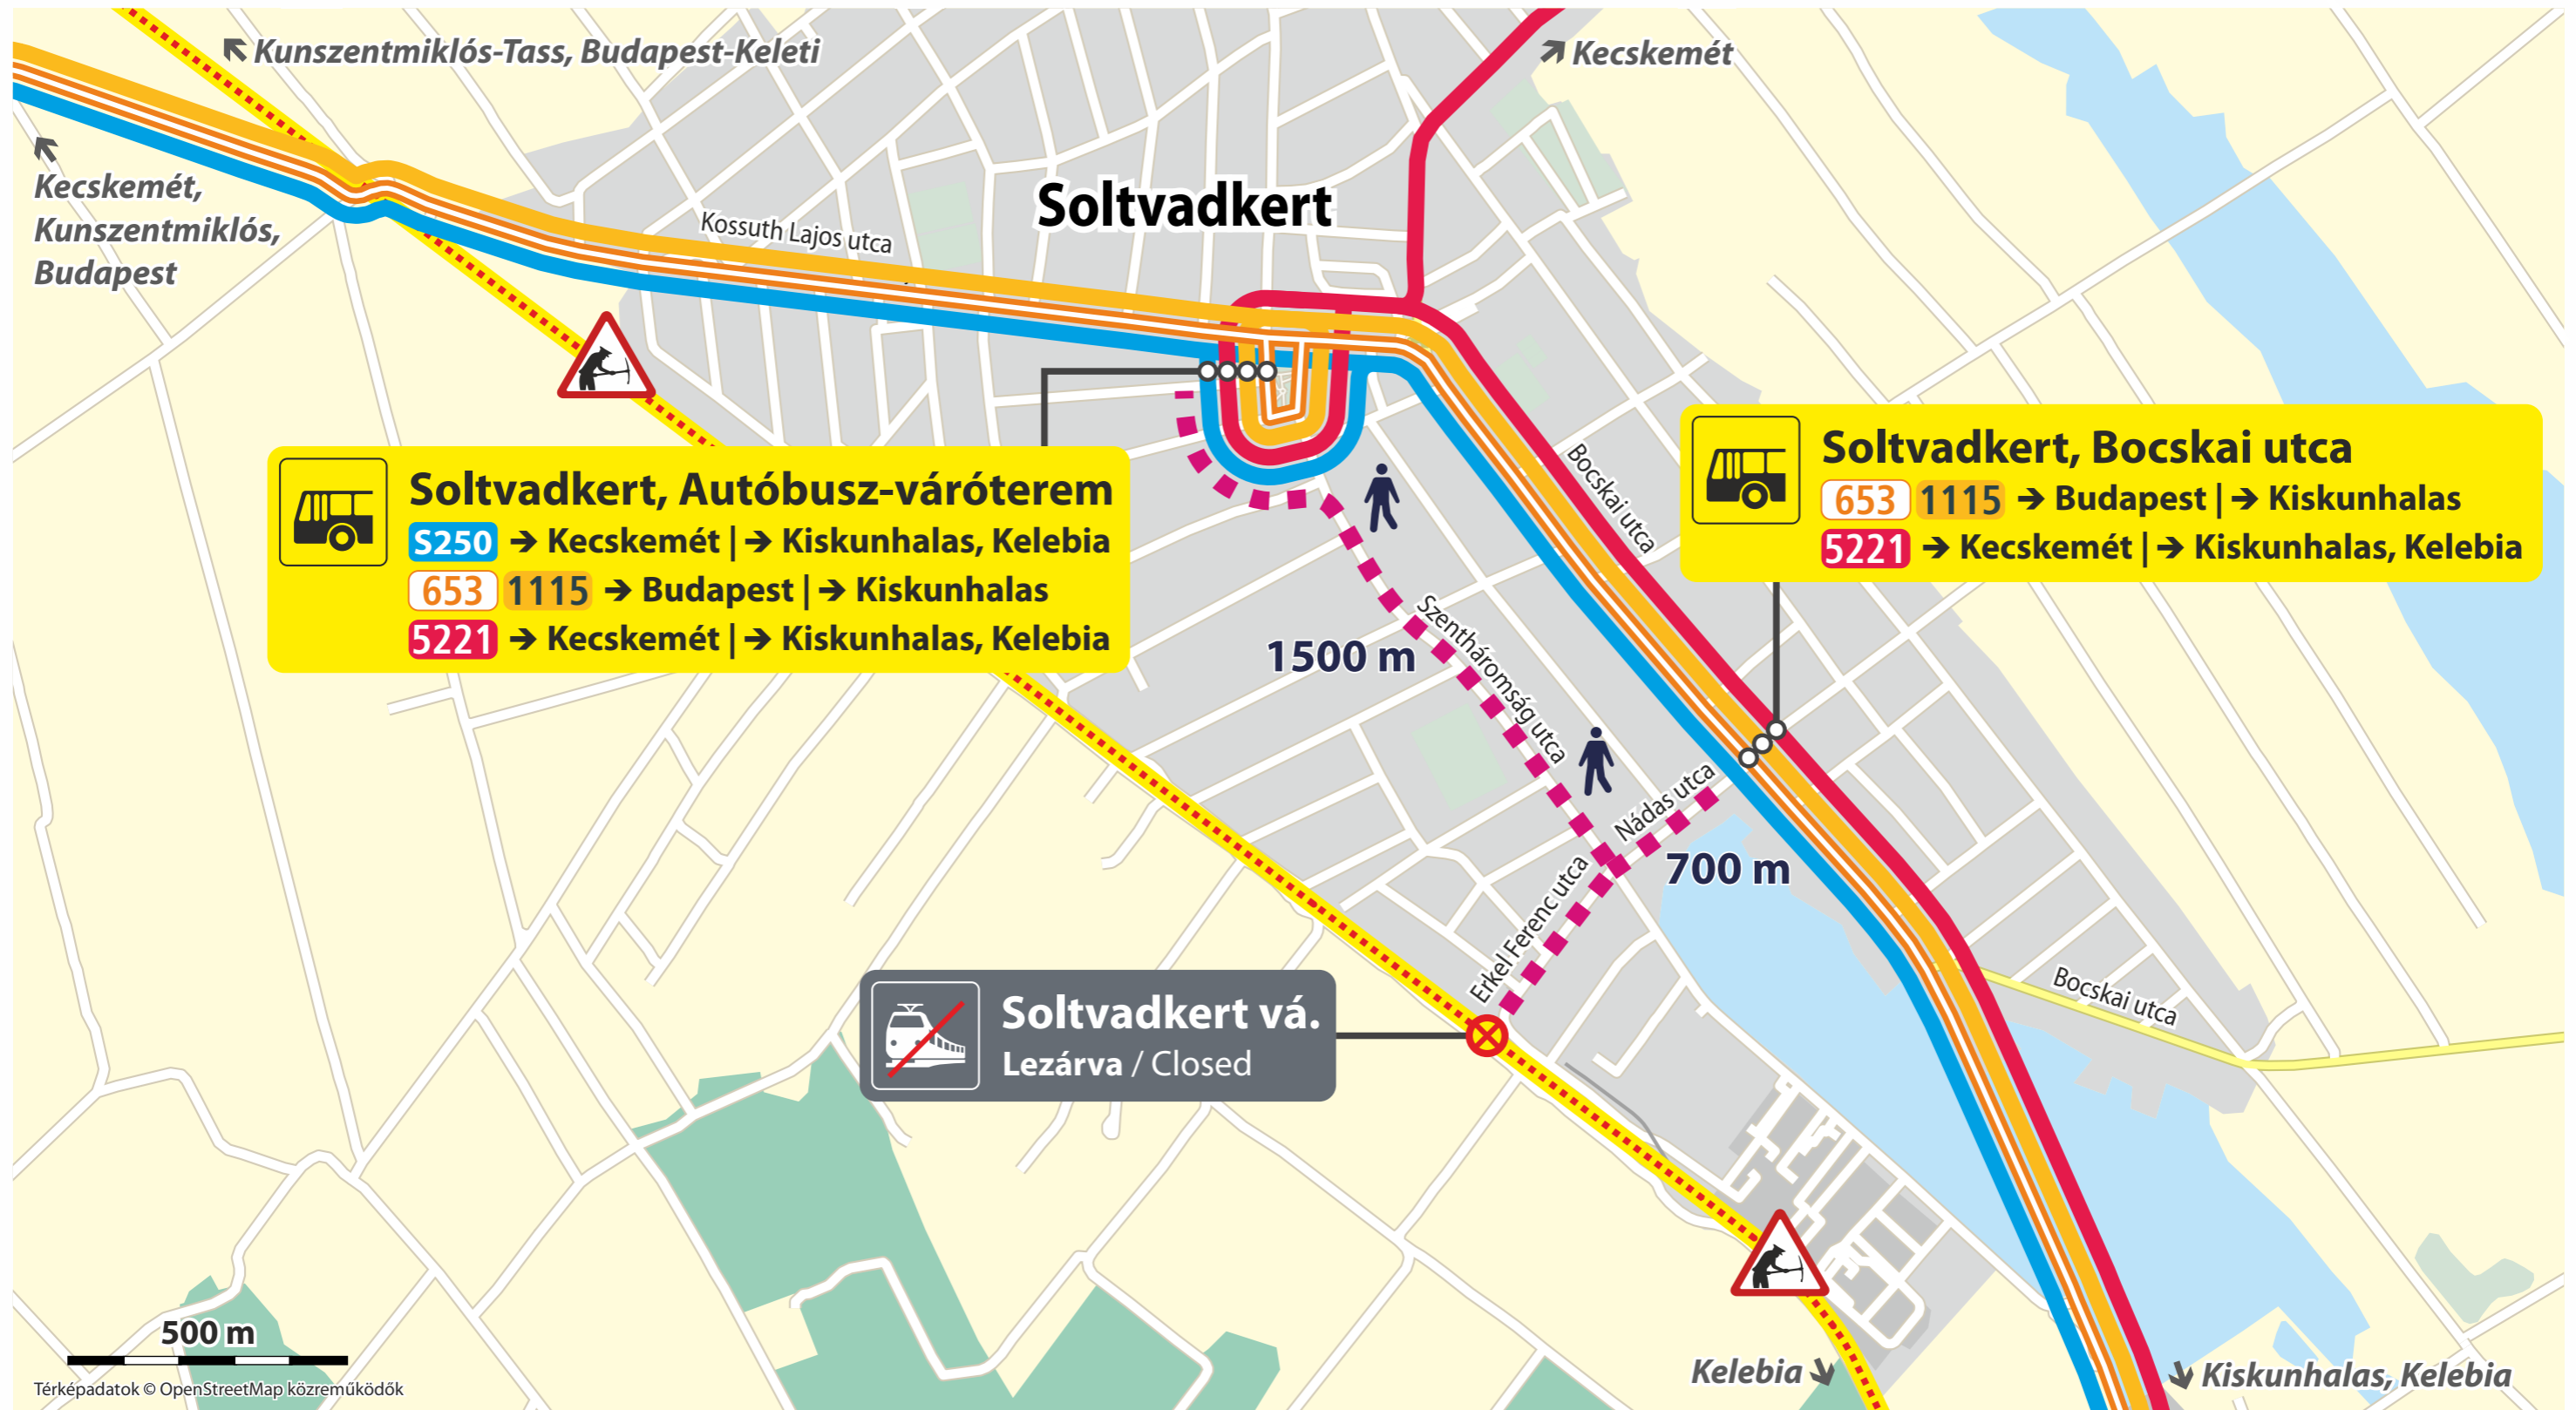

Volánbusz autóbusz-megállóhely

Volánbusz bus stop

Volánbusz autóbusz-megállóhely

Volánbusz bus stop

Vonatpótló és Volánbusz autóbusz-megállóhely

Train replacement and Volánbusz bus stop

Volánbusz autóbusz-megállóhely

Volánbusz bus stop

Volánbusz autóbusz-megállóhely

Volánbusz bus stop

Volánbusz autóbusz-megállóhely

Volánbusz bus stop

MÁV-START / MUSZ - VGZ-150-busz-Soltszentimre-A3

Volánbusz autóbusz-megállóhely

Volánbusz bus stop

Vonatpótló és Volánbusz autóbusz-megállóhely

Train replacement and Volánbusz bus stop

MÁV-START / MUSZ - VGZ-150-busz-Soltvadkert-A3

Vonatpótló és Volánbusz autóbusz-megállóhely

Train replacement and Volánbusz bus stop

Volánbusz autóbusz-megállóhely

Volánbusz bus stop

Térképadatok © OpenStreetMap közreműködők

MÁV-START / MUSZ - VGZ-150-busz-Pirtó-A3

Volánbusz autóbusz-megállóhely

Volánbusz bus stop

100 m

Térképadatok © OpenStreetMap közreműködők