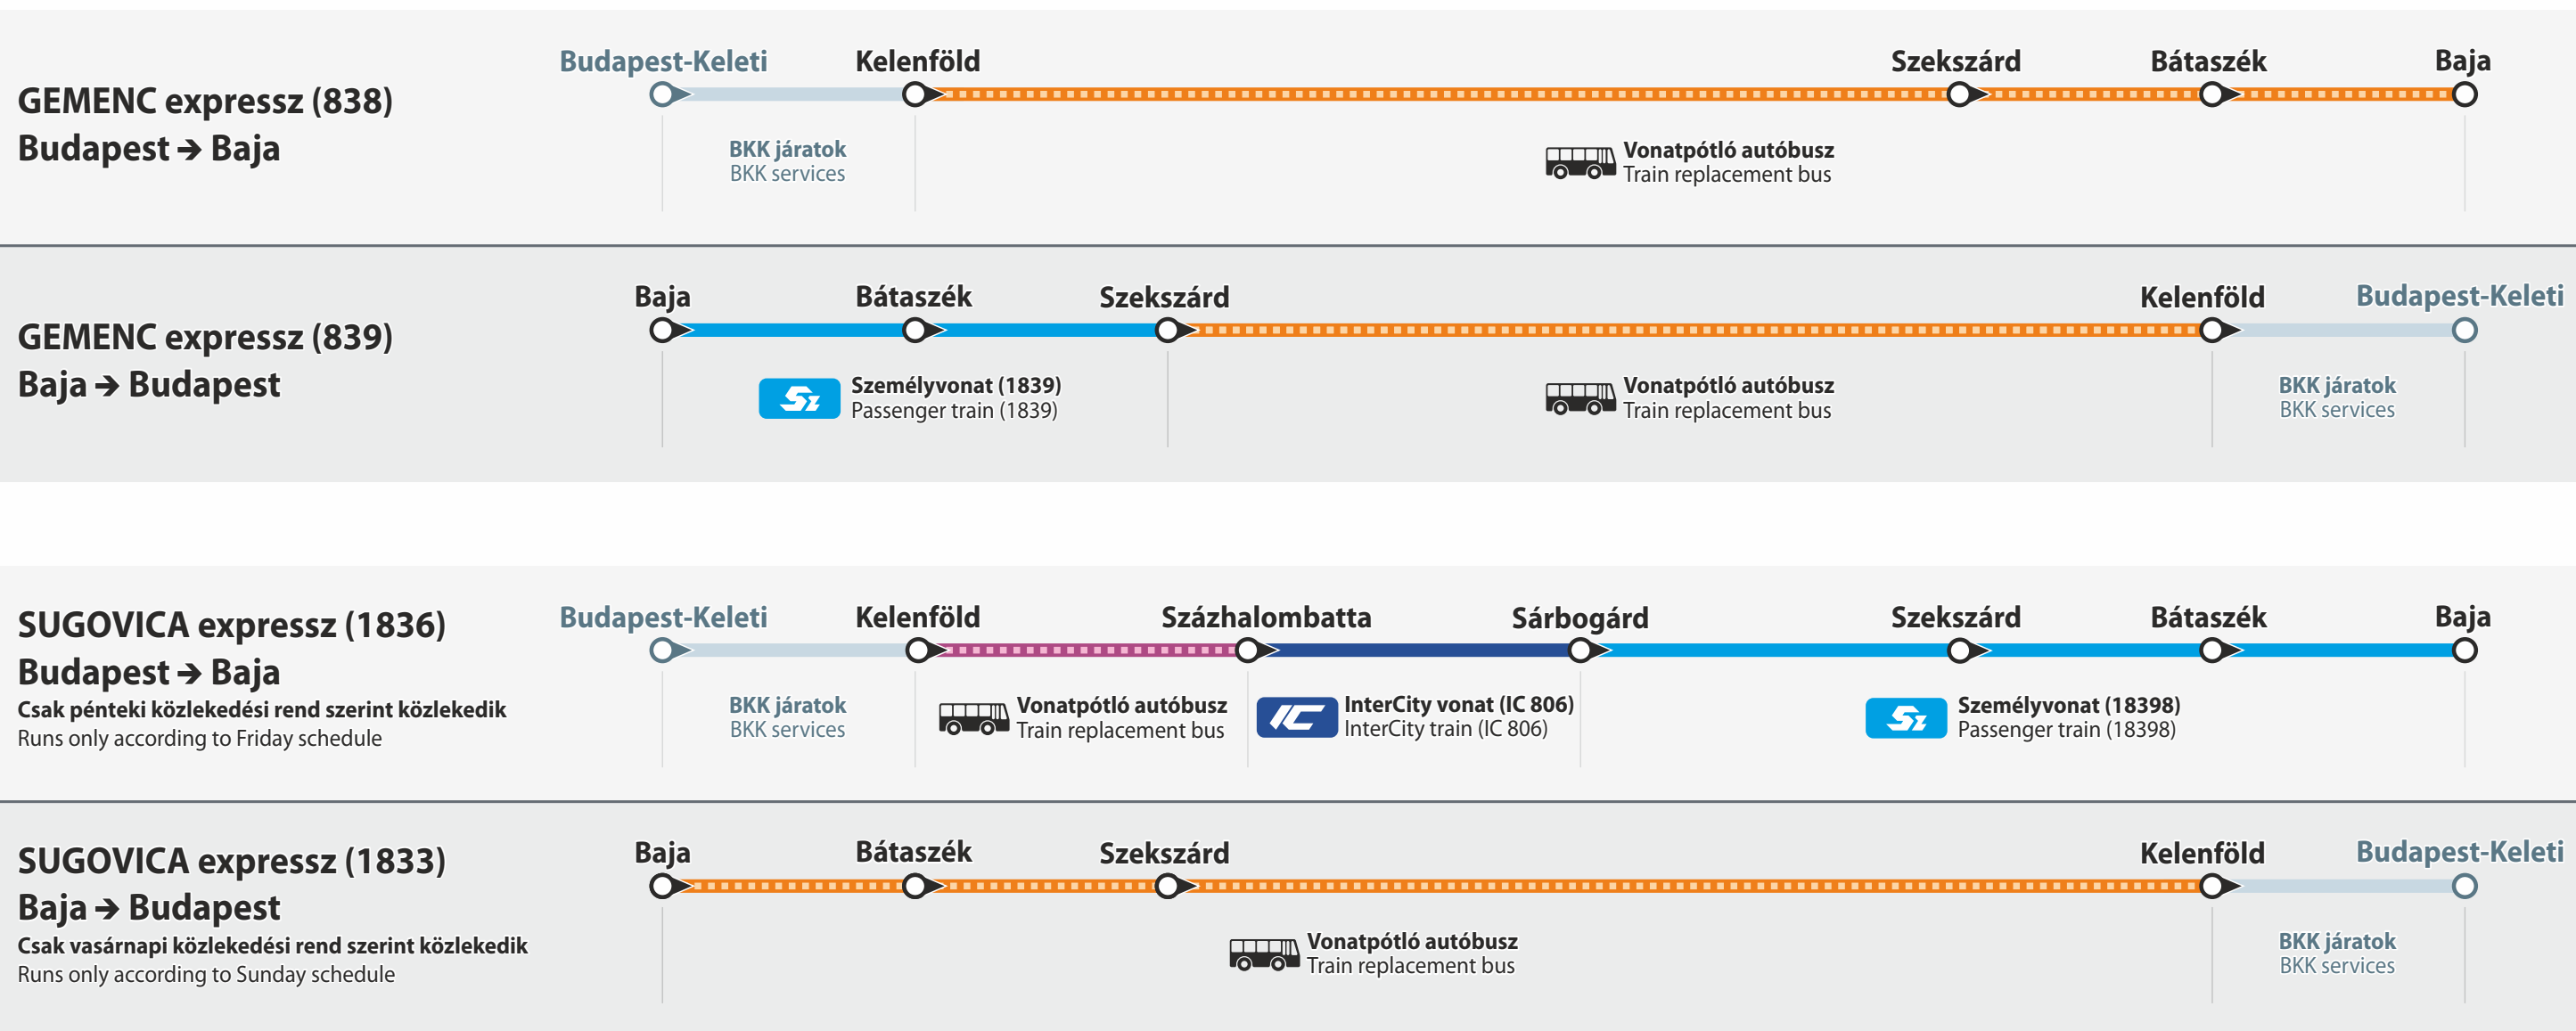

Vágányzári információ

Track reconstruction information

A Kelenföld – Érd felső között végzett pályafelújítási munkálatok miatt 2018. február 26-tól 2018. június 15-ig a Budapest-Keleti – Sárbogárd – Szekszárd – Baja viszonylatú GEMENC és SUGOVICA expresszvonatok nem közlekednek, helyettük vonatpótló autóbuszokkal és a menetrendben megjelölt egyéb vonatokkal lehet utazni. Az érintett vonatok részletes vágányzári menetrendje megtalálható az állomásokon és a www.mavcsoport.hu honlapon.

Due to maintenance works on the section between Kelenföld and Érd felső stations, GEMENC and SUGOVICA express trains on the Budapest-Keleti – Sárbogárd – Szekszárd – Baja route are not running from 26th February until 15th June 2018. Passengers can travel instead of these trains by train replacement buses and by other trains, indicated in the timetable. Detailed timetable of the trains are available at the stations and at the www.mavcsoport.hu website.

MÁV-START / ÉI - VGZ-046ex-1802-A3