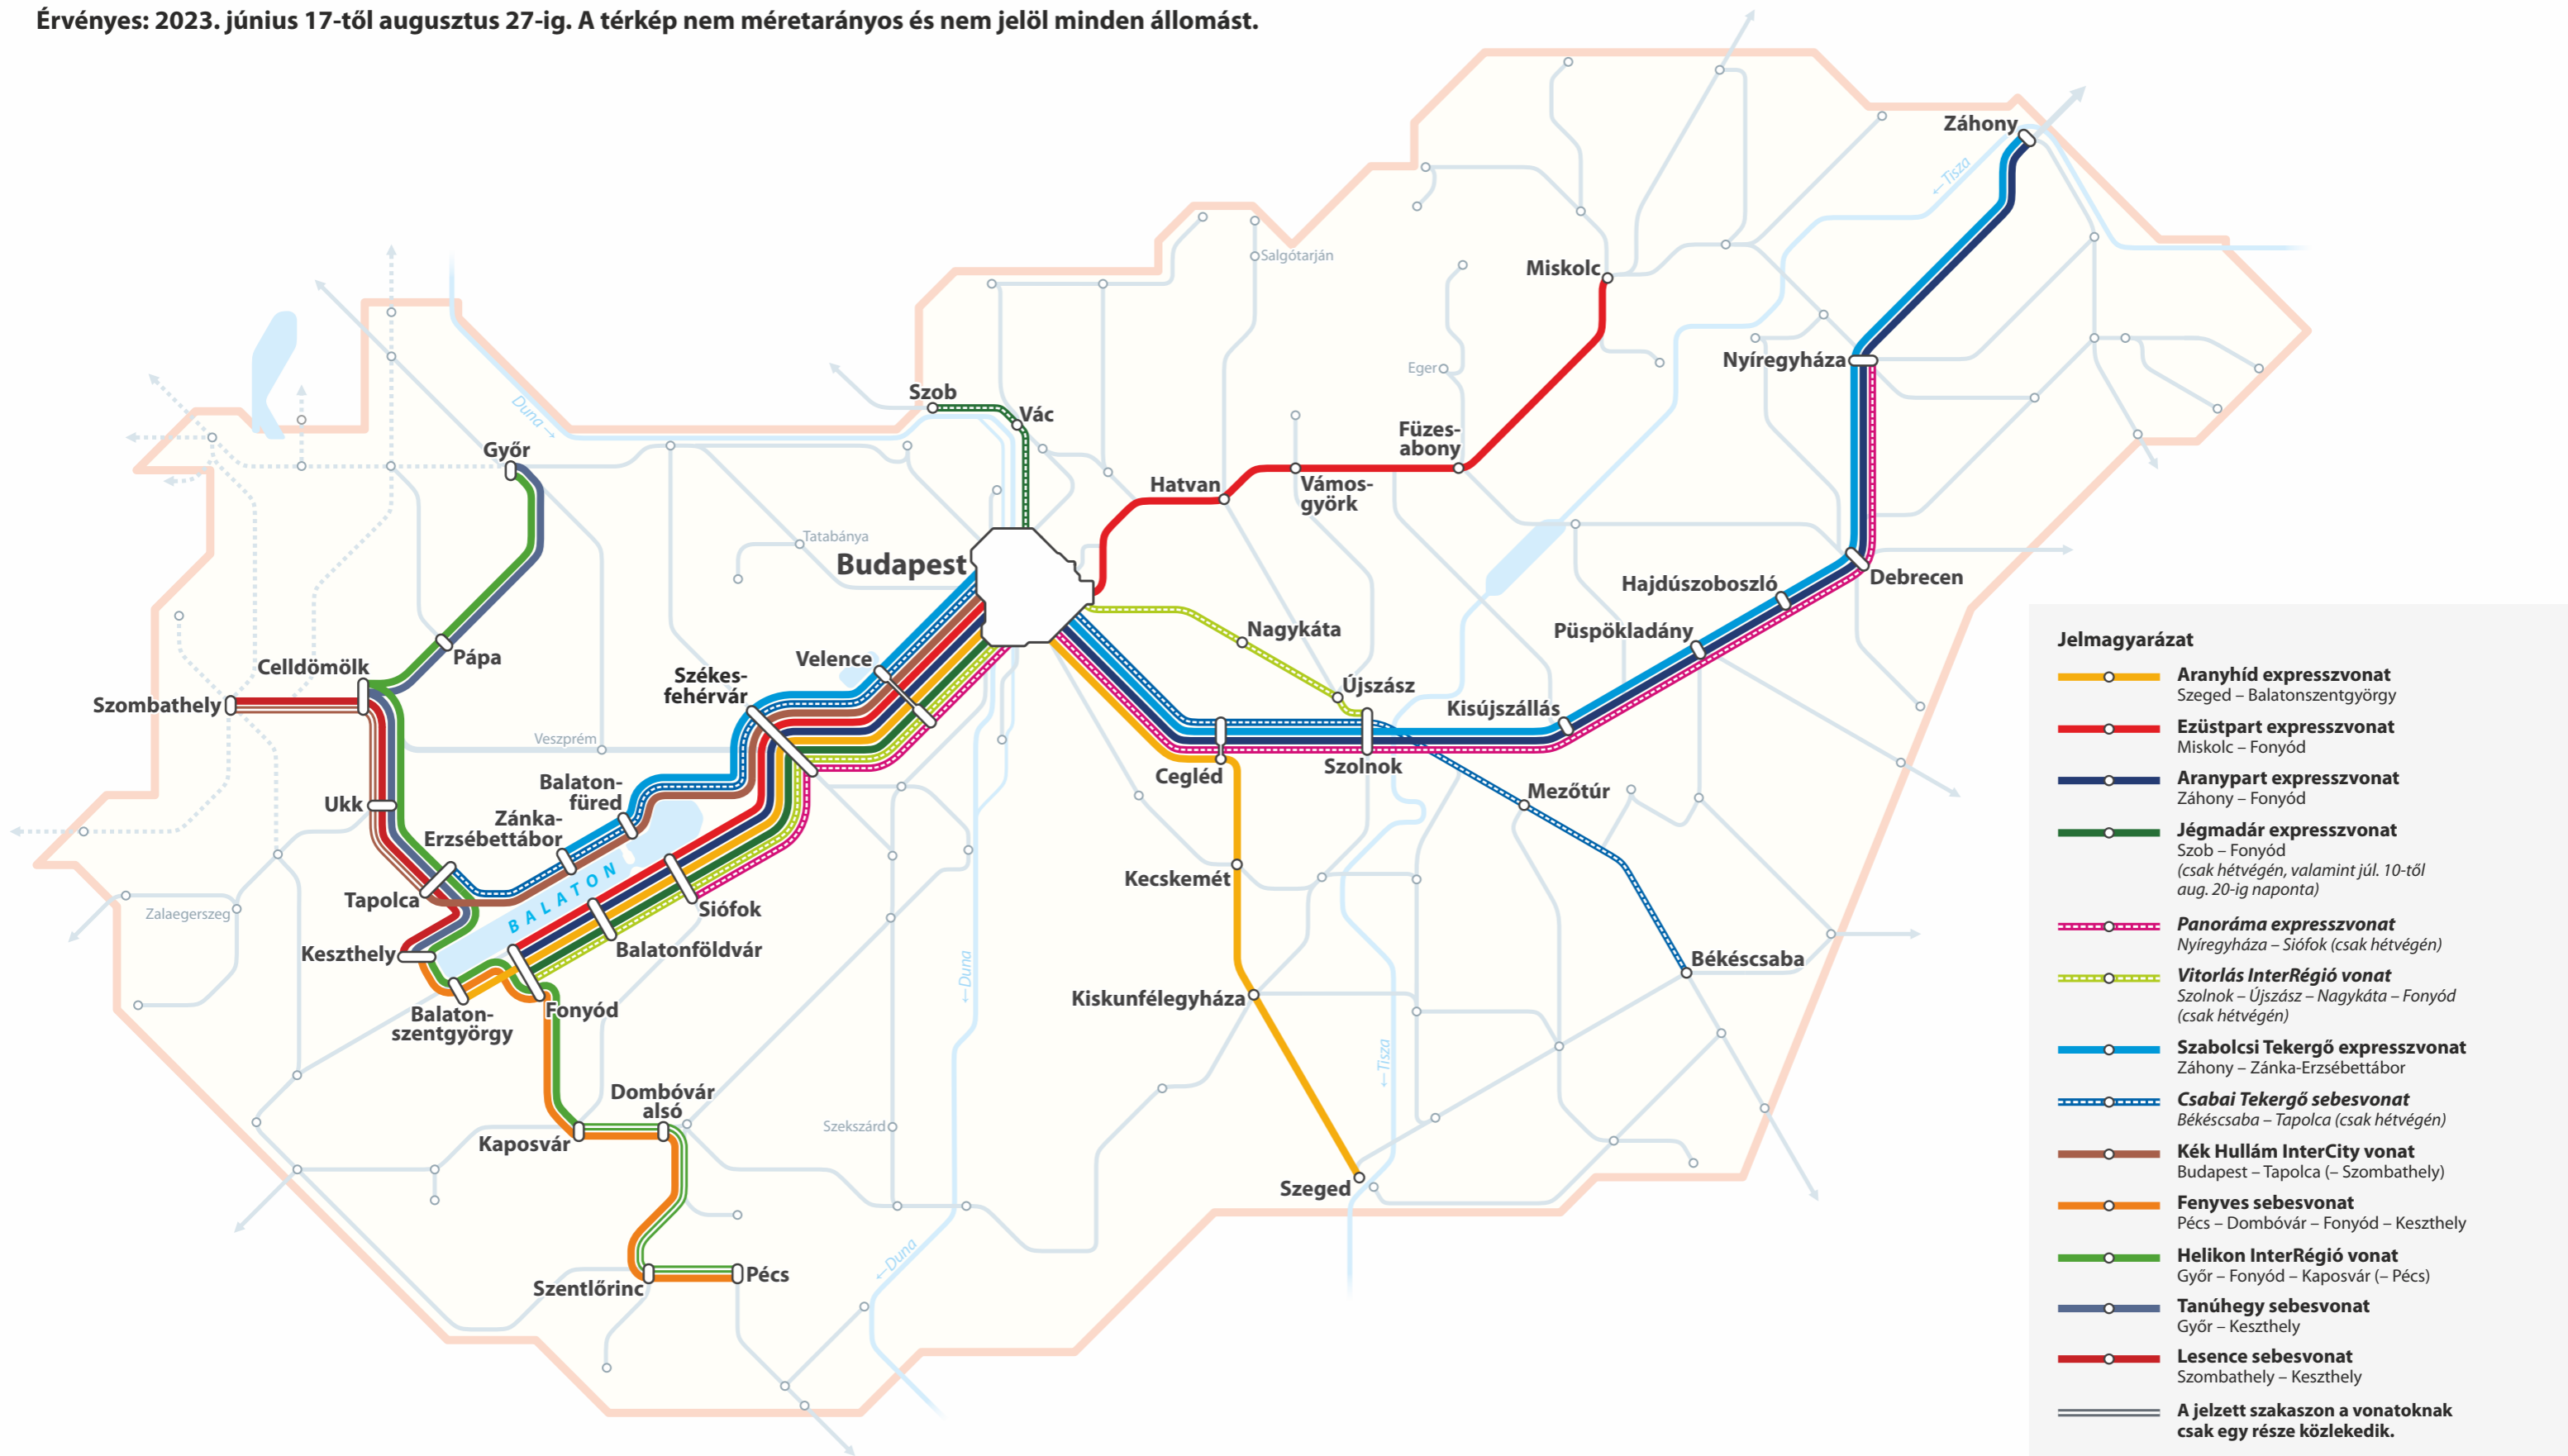

# Szezonális távolsági vonatok a Balatonhoz

Érvényes: 2023. június 17-től augusztus 27-ig. A térkép nem méretarányos és nem jelöl minden állomást.

© MÁV-START / MUSZ. 2023.06.