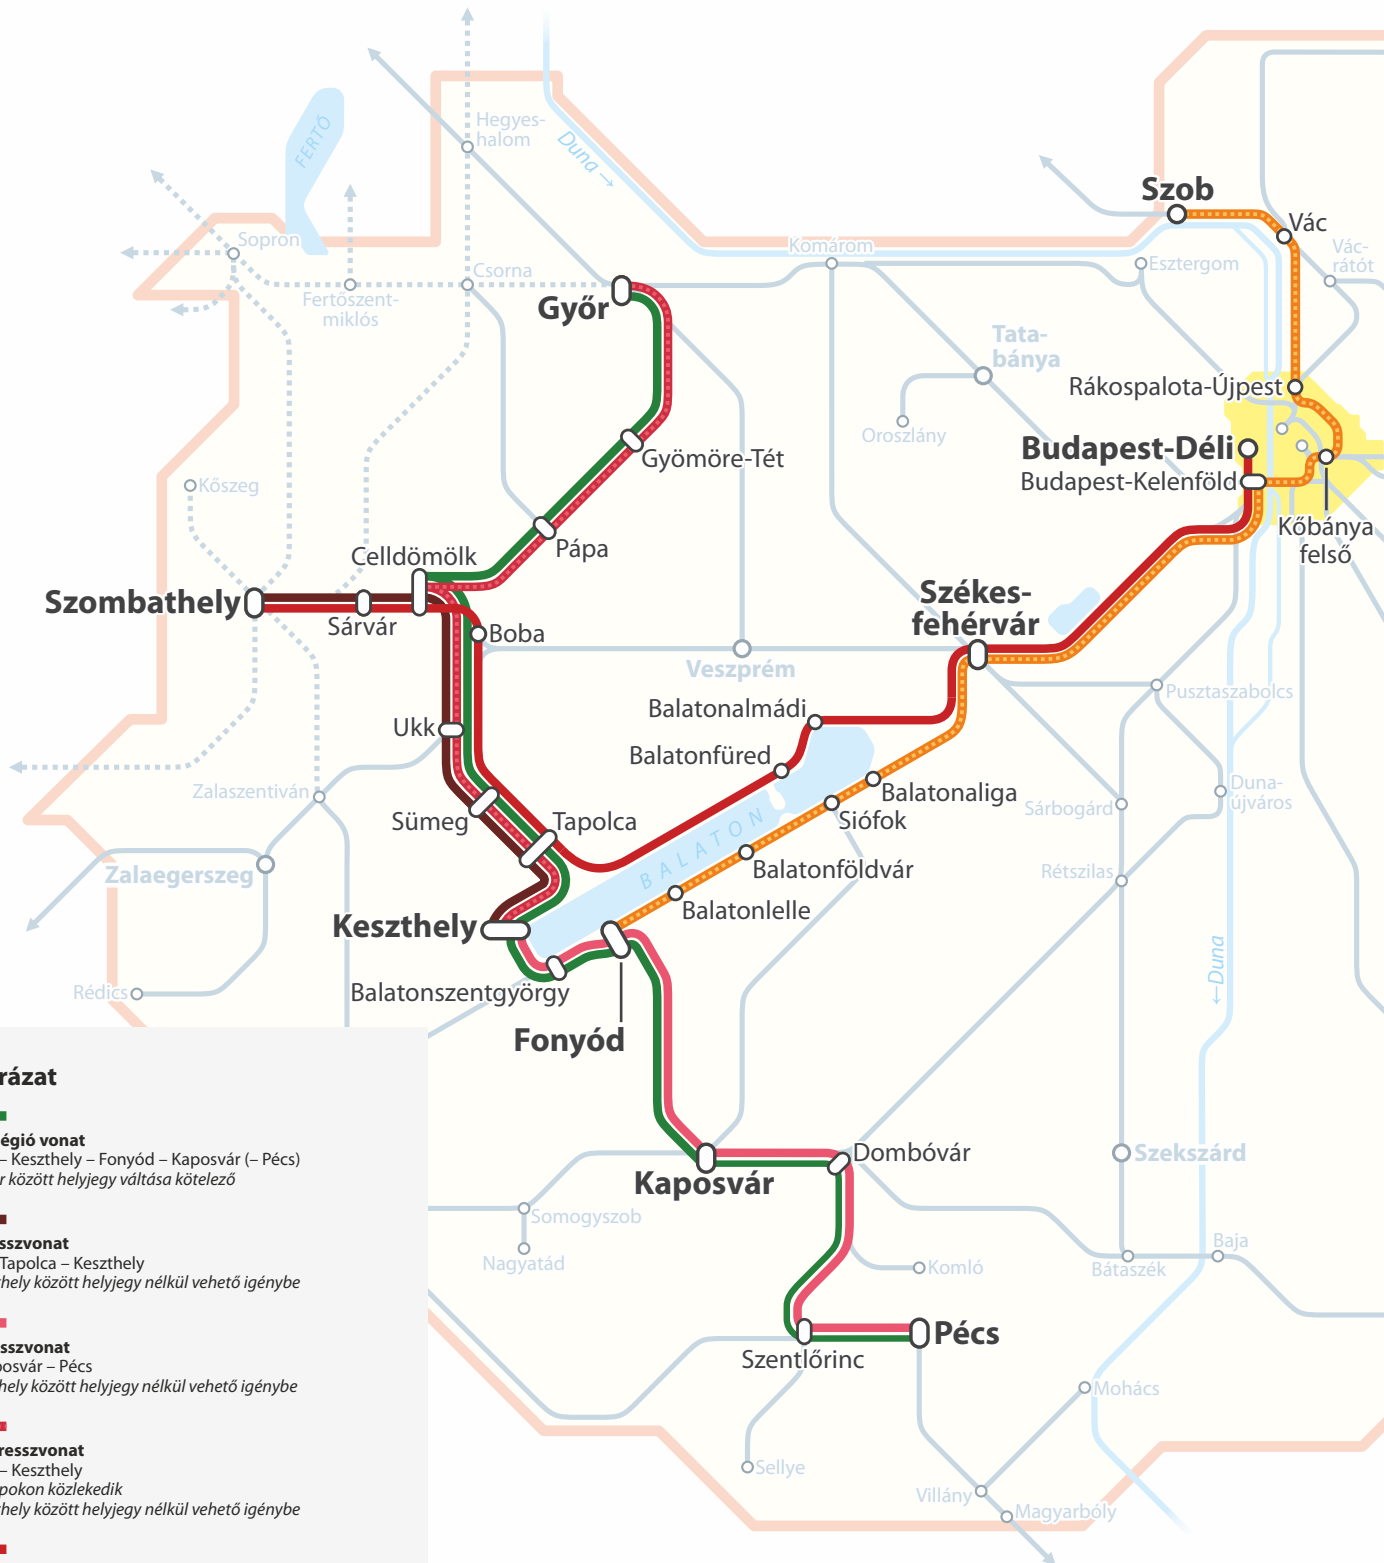

Távolsági vonatok a Balatonra

Érvényes: 2024. május 13-tól június 21-ig és szeptember 2-től szeptember 22-ig

A térkép nem jelöli a közvetlen budapesti távolsági vonatok útvonalát, továbbá csak a fontosabb megállási helyek vannak jelölve.

Jelmagyarázat

Helikon InterRégió vonat

Győr – Tapolca – Keszthely – Fonyód – Kaposvár – Pécs
Pécs és Kaposvár között helyjegy váltása kötelező

Lesence expresszvonat

Szombathely – Tapolca – Keszthely
Tapolca és Keszthely között helyjegy nélkül vehető igénybe

Fenyves expresszvonat

Keszthely – Kaposvár – Pécs
Fonyód és Keszthely között helyjegy nélkül vehető igénybe

Tanúhegy expresszvonat

Győr – Tapolca – Keszthely
Csak hétfői napokon közlekedik
Tapolca és Keszthely között helyjegy nélkül vehető igénybe

A kerékpárral utazók részére a Tanúhegy, Fenyves és Lesence expresszvonatokat, valamint a Kék Hullám expresszvonatot ajánljuk.