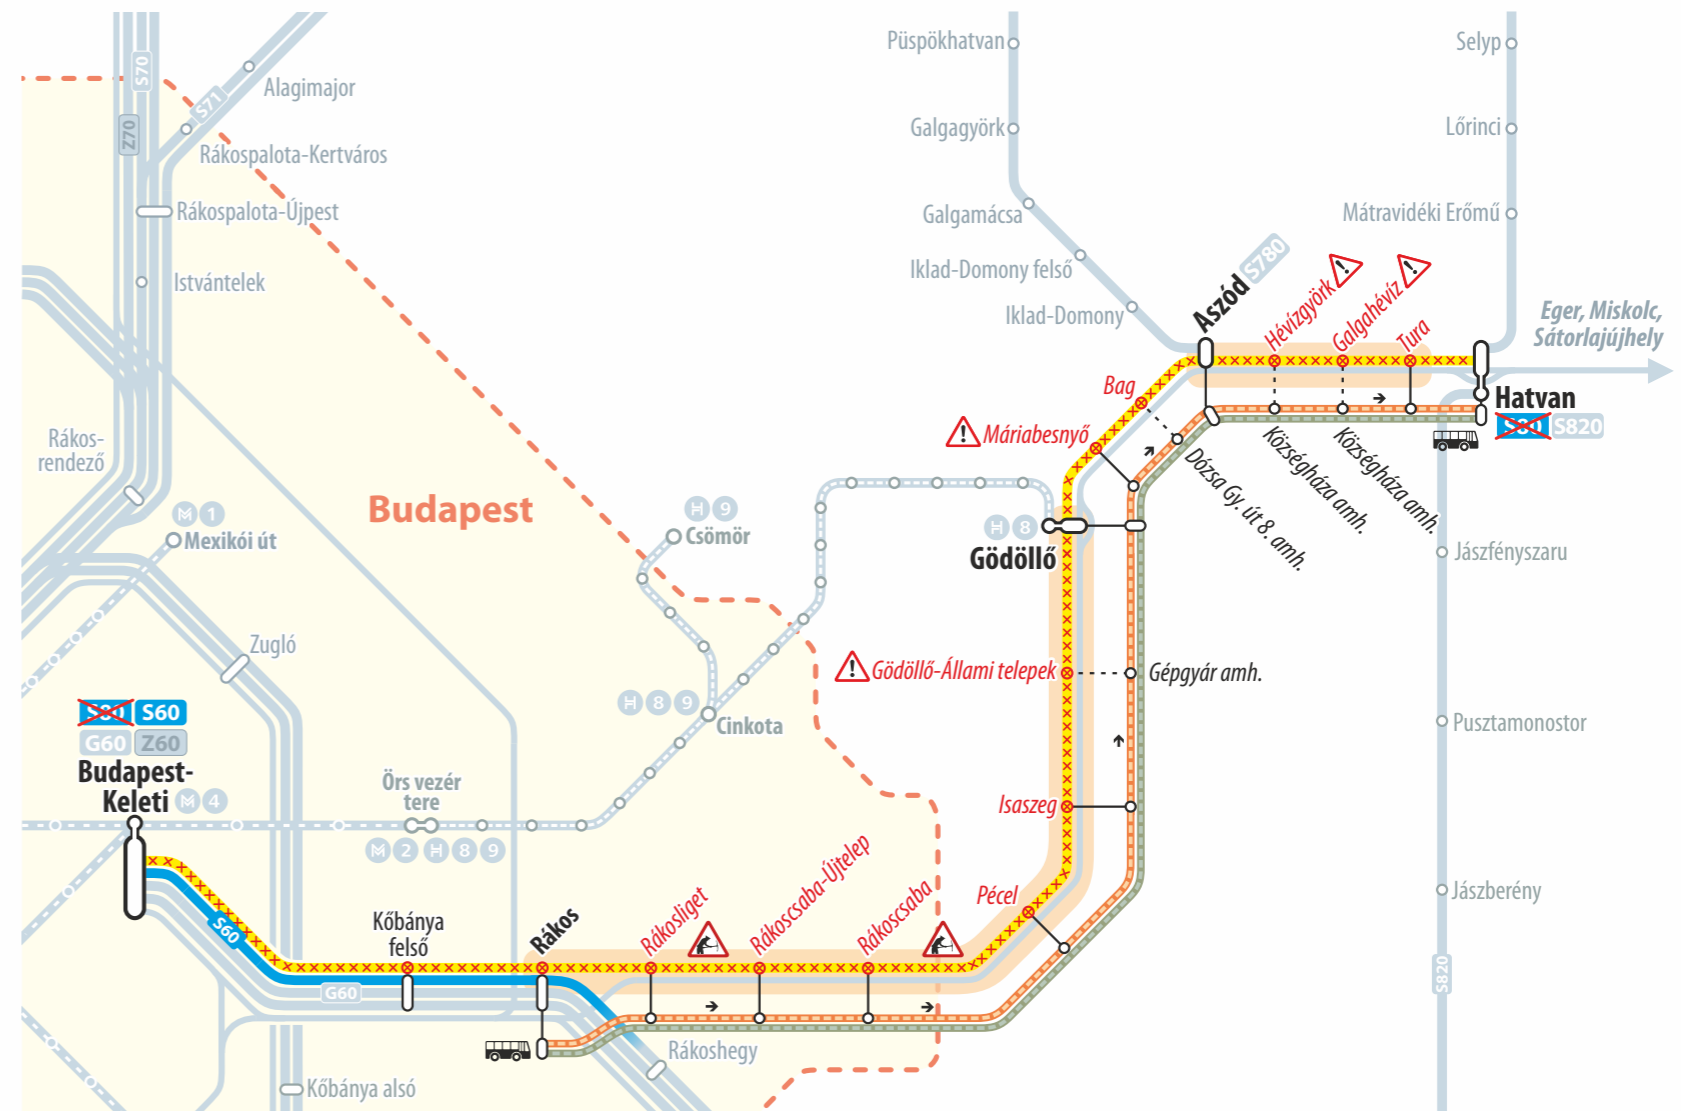

## Track reconstruction information

A Budapest – Hatvan vasútvonalon végzett pályafelújítási munkálatok miatt 2018. július 26/27-től 2018. augusztus 4/5-ig, 2018. augusztus 11/12-től 2018. augusztus 15/16-ig és 2018. augusztus 27/28-tól 2018. szeptember 7/8-ig az éjszakai órákban Budapest-Keleti pályaudvarról Hatvanba közlekedő 3058 sz. S80-as személyvonat helyett vonatpótló autóbuszok szállítják az utasokat a térképen jelzett útvonalon.

A vonatpótló autóbuszokon a vasúti menetjegyek és bérletek érvényesek, együttes elhelyezés és kerékpárszállítás nem biztosítható!

A vasútvonal részletes vágányzári menetrendje megtalálható az állomásokon, valamint a [www.mavcsoport.hu](http://www.mavcsoport.hu) oldalon.

Due to track reconstruction works on the Budapest – Hatvan railway line from 26/27th July 2018 until 4/5th August 2018, from 11/12th August 2018 until 15/16th August 2018 and from 27/28th August 2018 until 7/8th September 2018 the S80 passenger train (No. 3058), running to Hatvan from Budapest-Keleti in the late night hours, is replaced by buses. The route of the buses is shown on the map.

### Jelmagyarázat / Legend

- A lemondott S80-as személyvonatok útvonala**  
Route of the canceled S80 passenger train
- S60-as személyvonat / S60 passenger train**  
(Budapest-Keleti – Rákos)
- Vonatpótló autóbusz / Train replacement bus**  
(Rákos – Hatvan, minden megállóhelyen megáll / Rákos – Hatvan, stops at all stations)
- Vonatpótló autóbusz / Train replacement bus**  
(Rákos – Hatvan, csak Gödöllőn és Aszódon áll meg / Rákos – Hatvan, stops only at Gödöllő and Aszód stations)
- A pótlóbusz megállója nem közvetlenül az állomásnál van**  
The stop of train replacement bus is not directly at the station
- Egyéb vonatok útvonala / Other train routes**