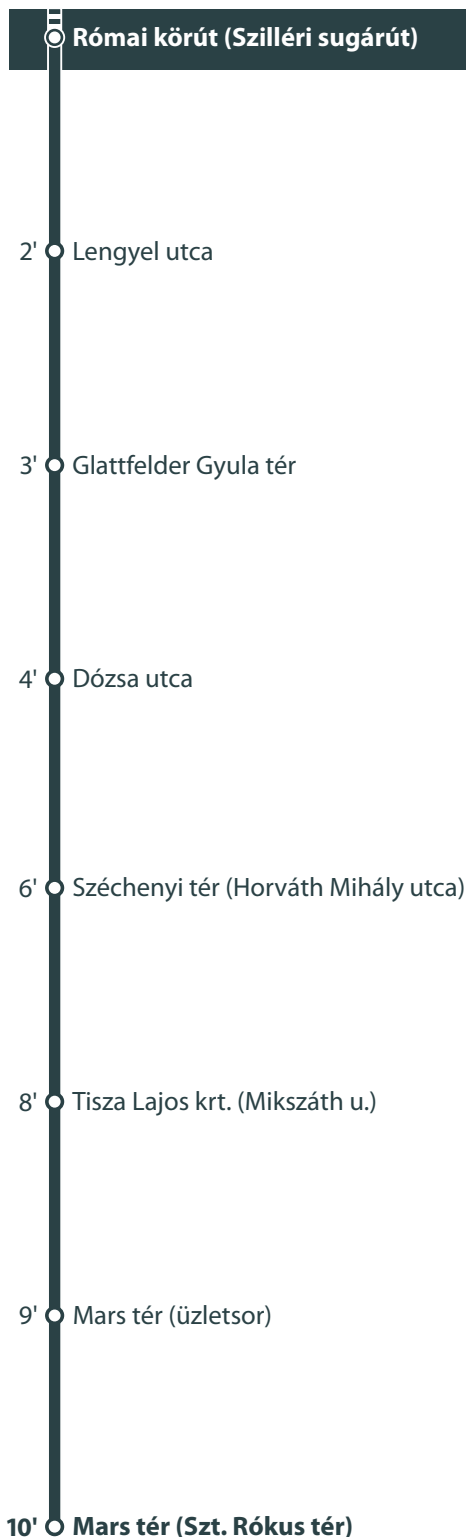

70

► Mars tér (Szt. Rókus tér)

Május 30-án (szombaton) On 30 May (Saturday)

00:	
01:	
02:	
03:	
04:	
05:	18, 48
06:	18, 48
07:	18, 48
08:	18, 48
09:	18, 48
10:	18, 48
11:	18, 48
12:	18, 48
13:	18, 48
14:	18, 48
15:	18, 48
16:	18, 48
17:	18, 48
18:	18, 48
19:	18, 48
20:	18
21:	18
22:	18
23:	18