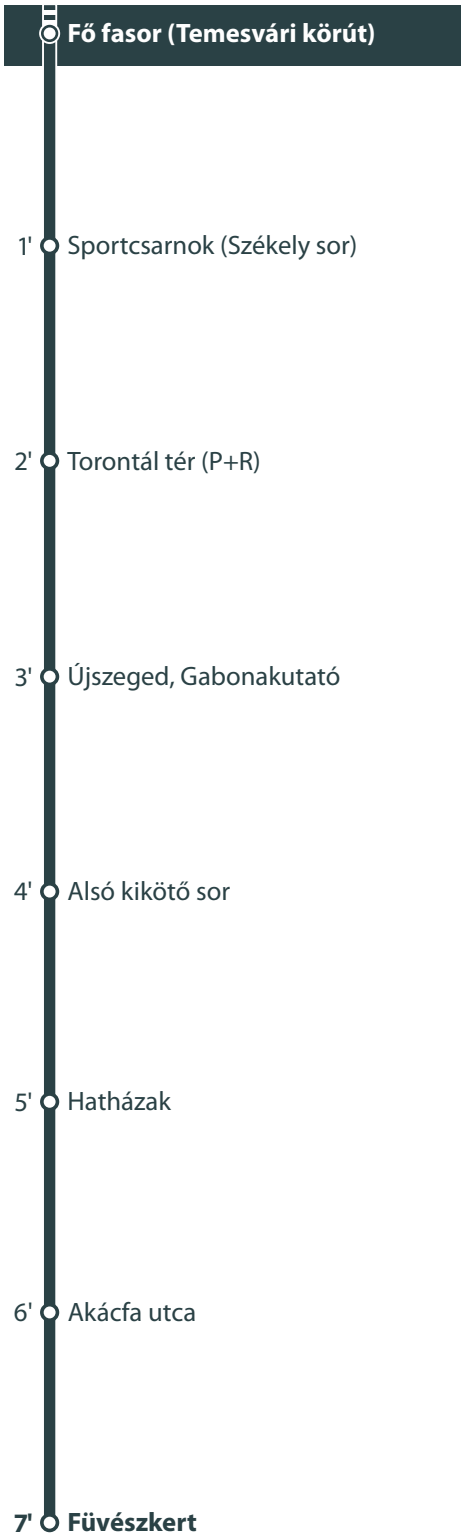

70

► Fűvészkert

Május 30-án (szombaton) On 30 May (Saturday)

00:	
01:	
02:	
03:	
04:	58
05:	28, 58
06:	28, 58
07:	28, 58
08:	28, 58
09:	28, 58
10:	28, 58
11:	28, 58
12:	28, 58
13:	28, 58
14:	28, 58
15:	28, 58
16:	28, 58
17:	28, 58
18:	28, 58
19:	28, 58
20:	58
21:	58
22:	58
23:	

Május 31-én (vasárnap) On 31 May (Sunday)

00:	
01:	
02:	
03:	
04:	58
05:	28, 58
06:	28, 58
07:	28, 58
08:	28, 58
09:	28, 58
10:	28, 58
11:	28, 58
12:	28, 58
13:	28, 58
14:	28, 58
15:	28, 58
16:	28, 58
17:	28, 58
18:	28, 58
19:	28, 58
20:	58
21:	58
22:	58
23:	

Útvonal-módosítás Route modification

A Hídivásár idején az autóbuszok terelve, a Bertalan hídon át közlekednek.
During the Hídivásár event, buses operate on a diverted route via Bertalan híd.
Részletek / Details: szeged.mavcsoport.hu

Érvényes: 2026. május 30-án és 31-én
Valid on 30 and 31 May 2026

Minden jármű akadálymentes.
All vehicles are accessible.

A menetrend tájékoztató jellegű, eltérések
a forgalmi viszonyok miatt előfordulhatnak.
All data provided are for informational purposes only.
Deviations from the schedule may occur.