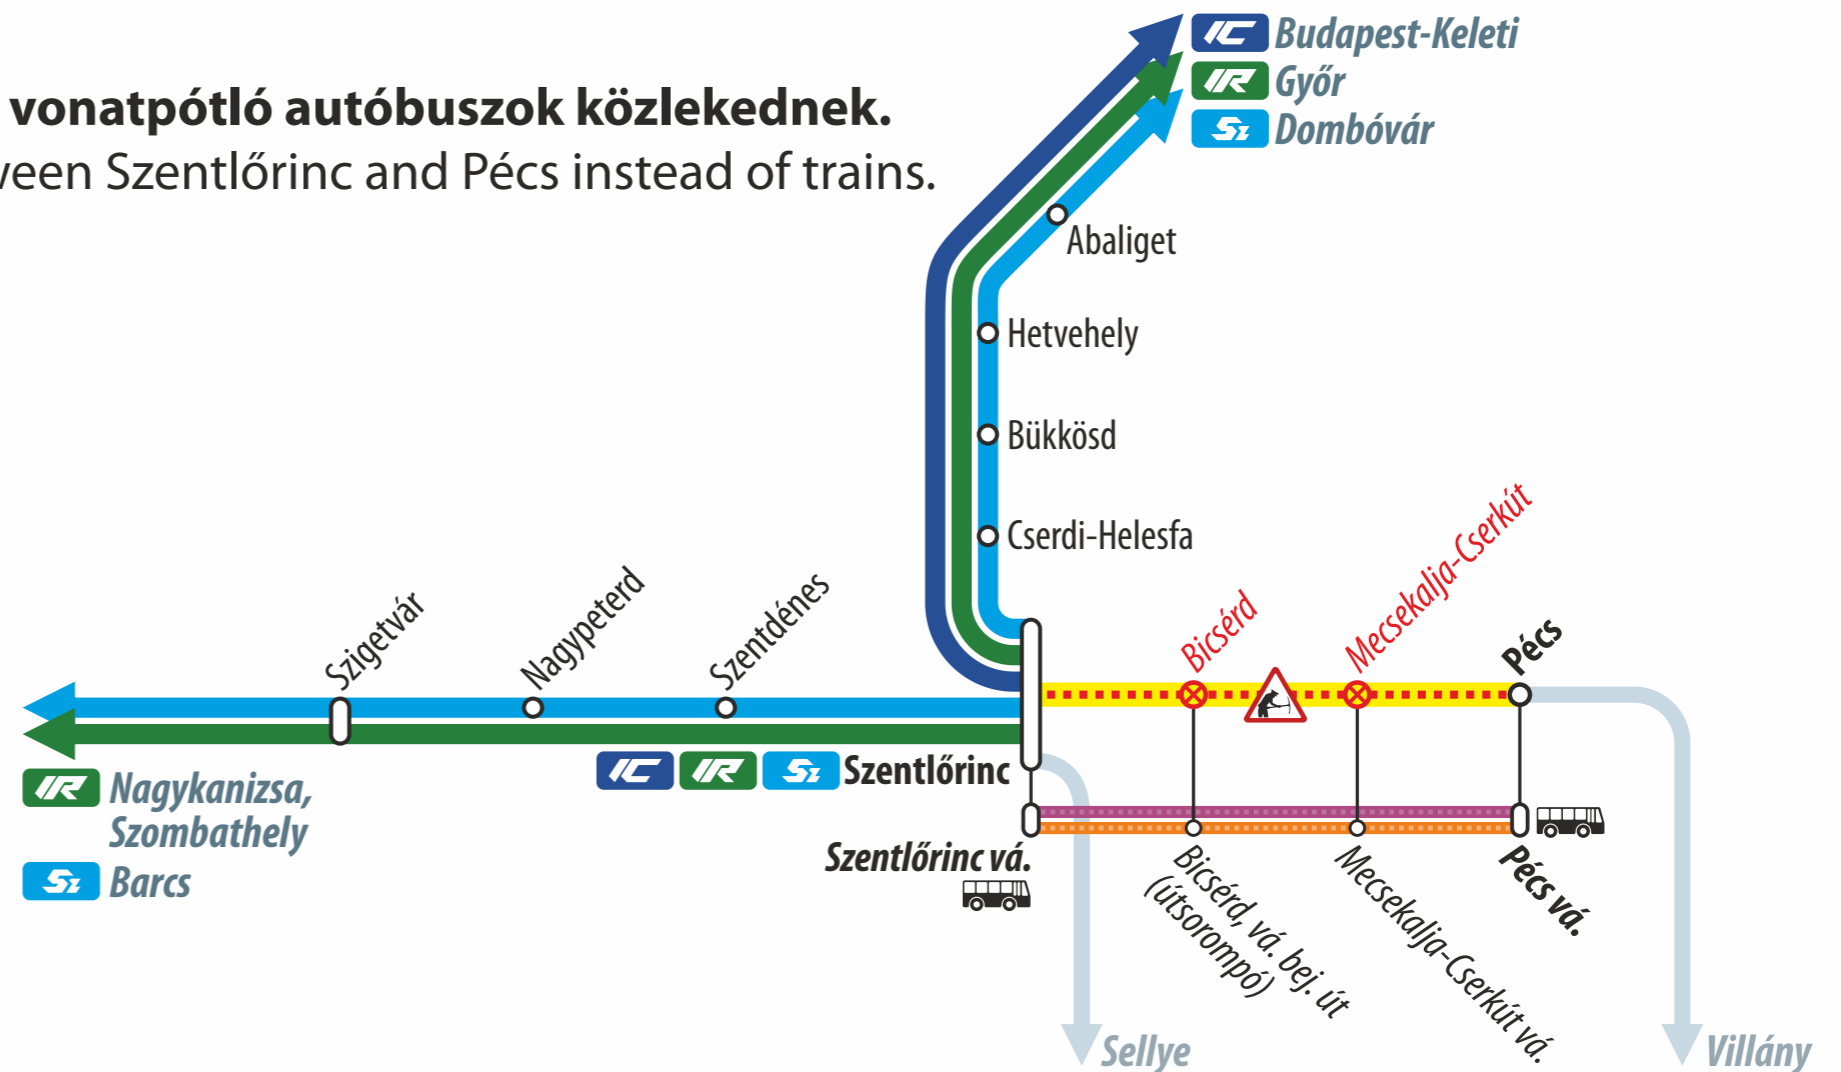

## Track reconstruction information

2022. október 1-től október 7-ig / From 1 October to 7 October 2022

- IC Budapest-Keleti – Pécs**
- IR Győr – Kaposvár – Pécs**
- IR Szombathely – Nagykanizsa – Pécs**
- Sz Dombóvár – Pécs**
- Sz (Nagykanizsa –) Barcs – Pécs**

**A vonatok helyett Szentlőrinc és Pécs között vonatpótló autóbuszok közlekednek.**  
Train replacement buses serve the section between Szentlőrinc and Pécs instead of trains.