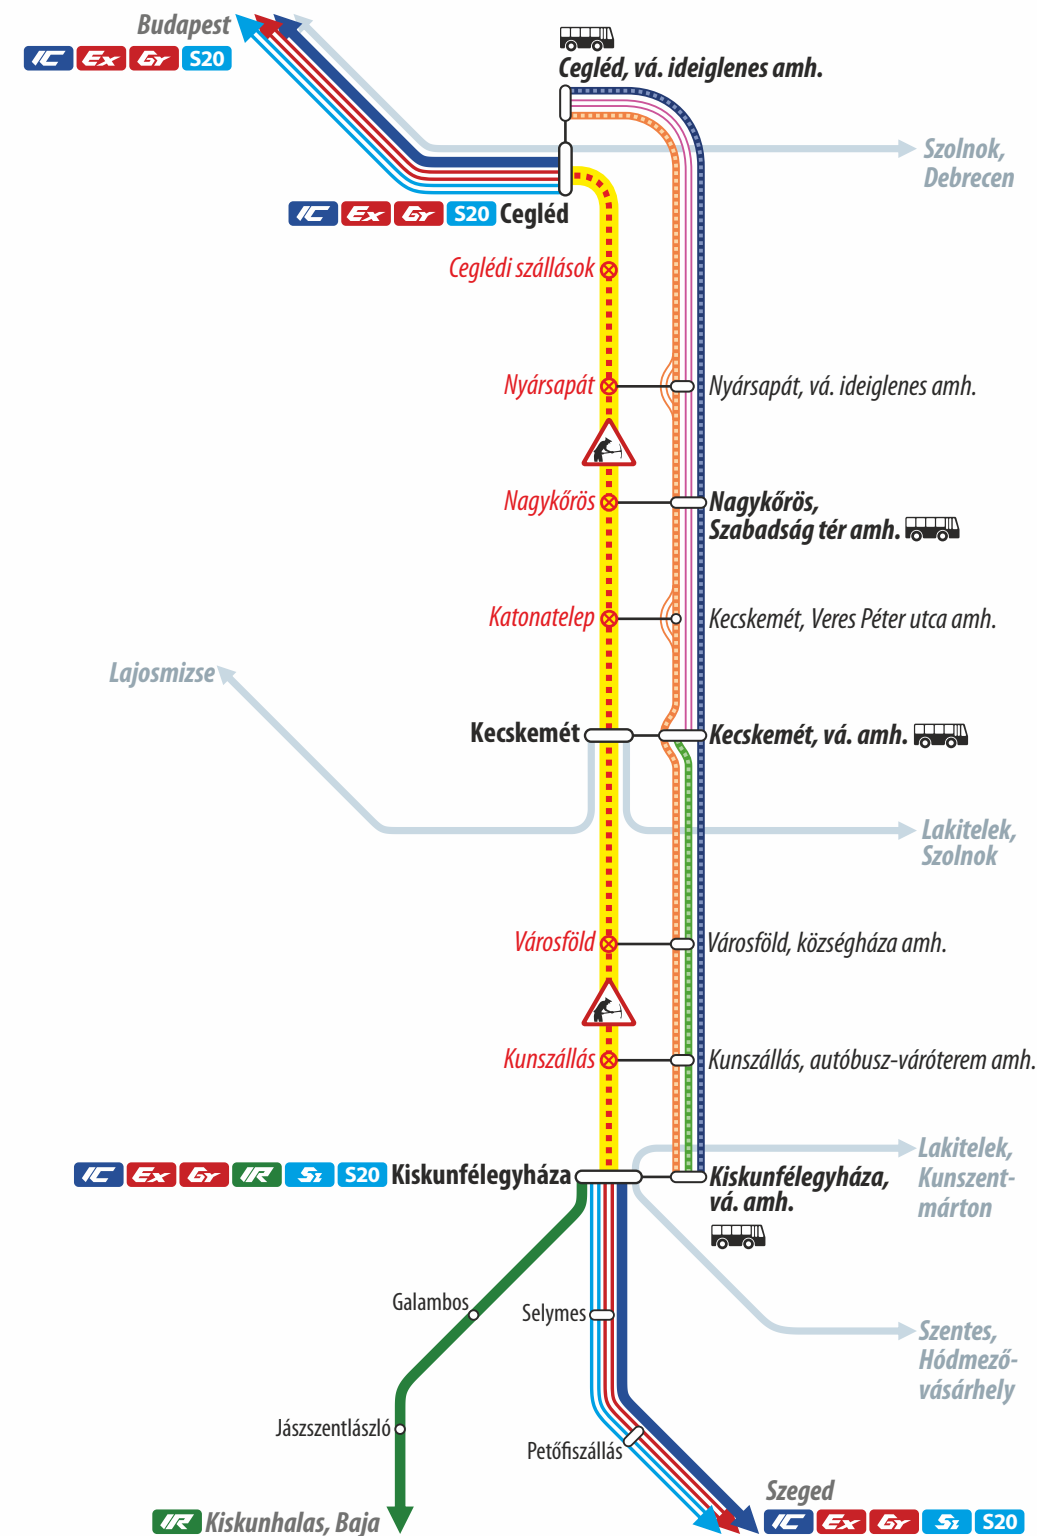

Vágányzári információ

Track reconstruction information

2021. július 18-tól július 29-ig
From 18 July to 29 July 2021

IC Gy S20 Budapest – Szeged

Ex Fonyód – Szeged

IR Kecskemét – Baja

Sz Budapest – Kecskemét / Cegléd – Szeged

Cegléd és Kiskunfélegyháza között a vonatok helyett vonatpótló autóbuszok közlekednek a térképen jelölt útvonalakon.

Train replacement buses serve the section between Cegléd and Kiskunfélegyháza by the indicated routes on the map.

2021. július 30-tól augusztus 5-ig Kecskemét és Kiskunfélegyháza között a vonatok helyett pótlóbuszok közlekednek.
From 30 July to 5 August 2021 trains are replaced by buses between Kecskemét and Kiskunfélegyháza.

MÁV-START / MUSZ - VGZ-140-2107-A3

Jelmagyarázat / Legend

- Lezárt vasútvonal**
Closed railway line
- InterCity vonat**
InterCity train
- Expresszvonat / gyorsvonat**
Express train / fast train
- InterRégió vonat**
InterRegio train
- Személyvonat**
Passenger train
- Egyéb vasútvonal**
Other railway line
- InterCity / expressz / gyorsvonatpótló autóbusz**
InterCity / express / fast train replacement bus (Cegléd – Kecskemét – Kiskunfélegyháza)
- Személyvonatpótló autóbusz**
Passenger train replacement bus (Cegléd – Kecskemét – Kiskunfélegyháza)
- InterRégió vonatpótló autóbusz**
InterRegio train replacement bus (Kecskemét – Kiskunfélegyháza)
- Személyvonatpótló autóbusz**
Passenger train replacement bus (Cegléd – Kecskemét)
- A jelzett szakaszon a járatoknak csak egy része közlekedik**
Certain trains and buses only