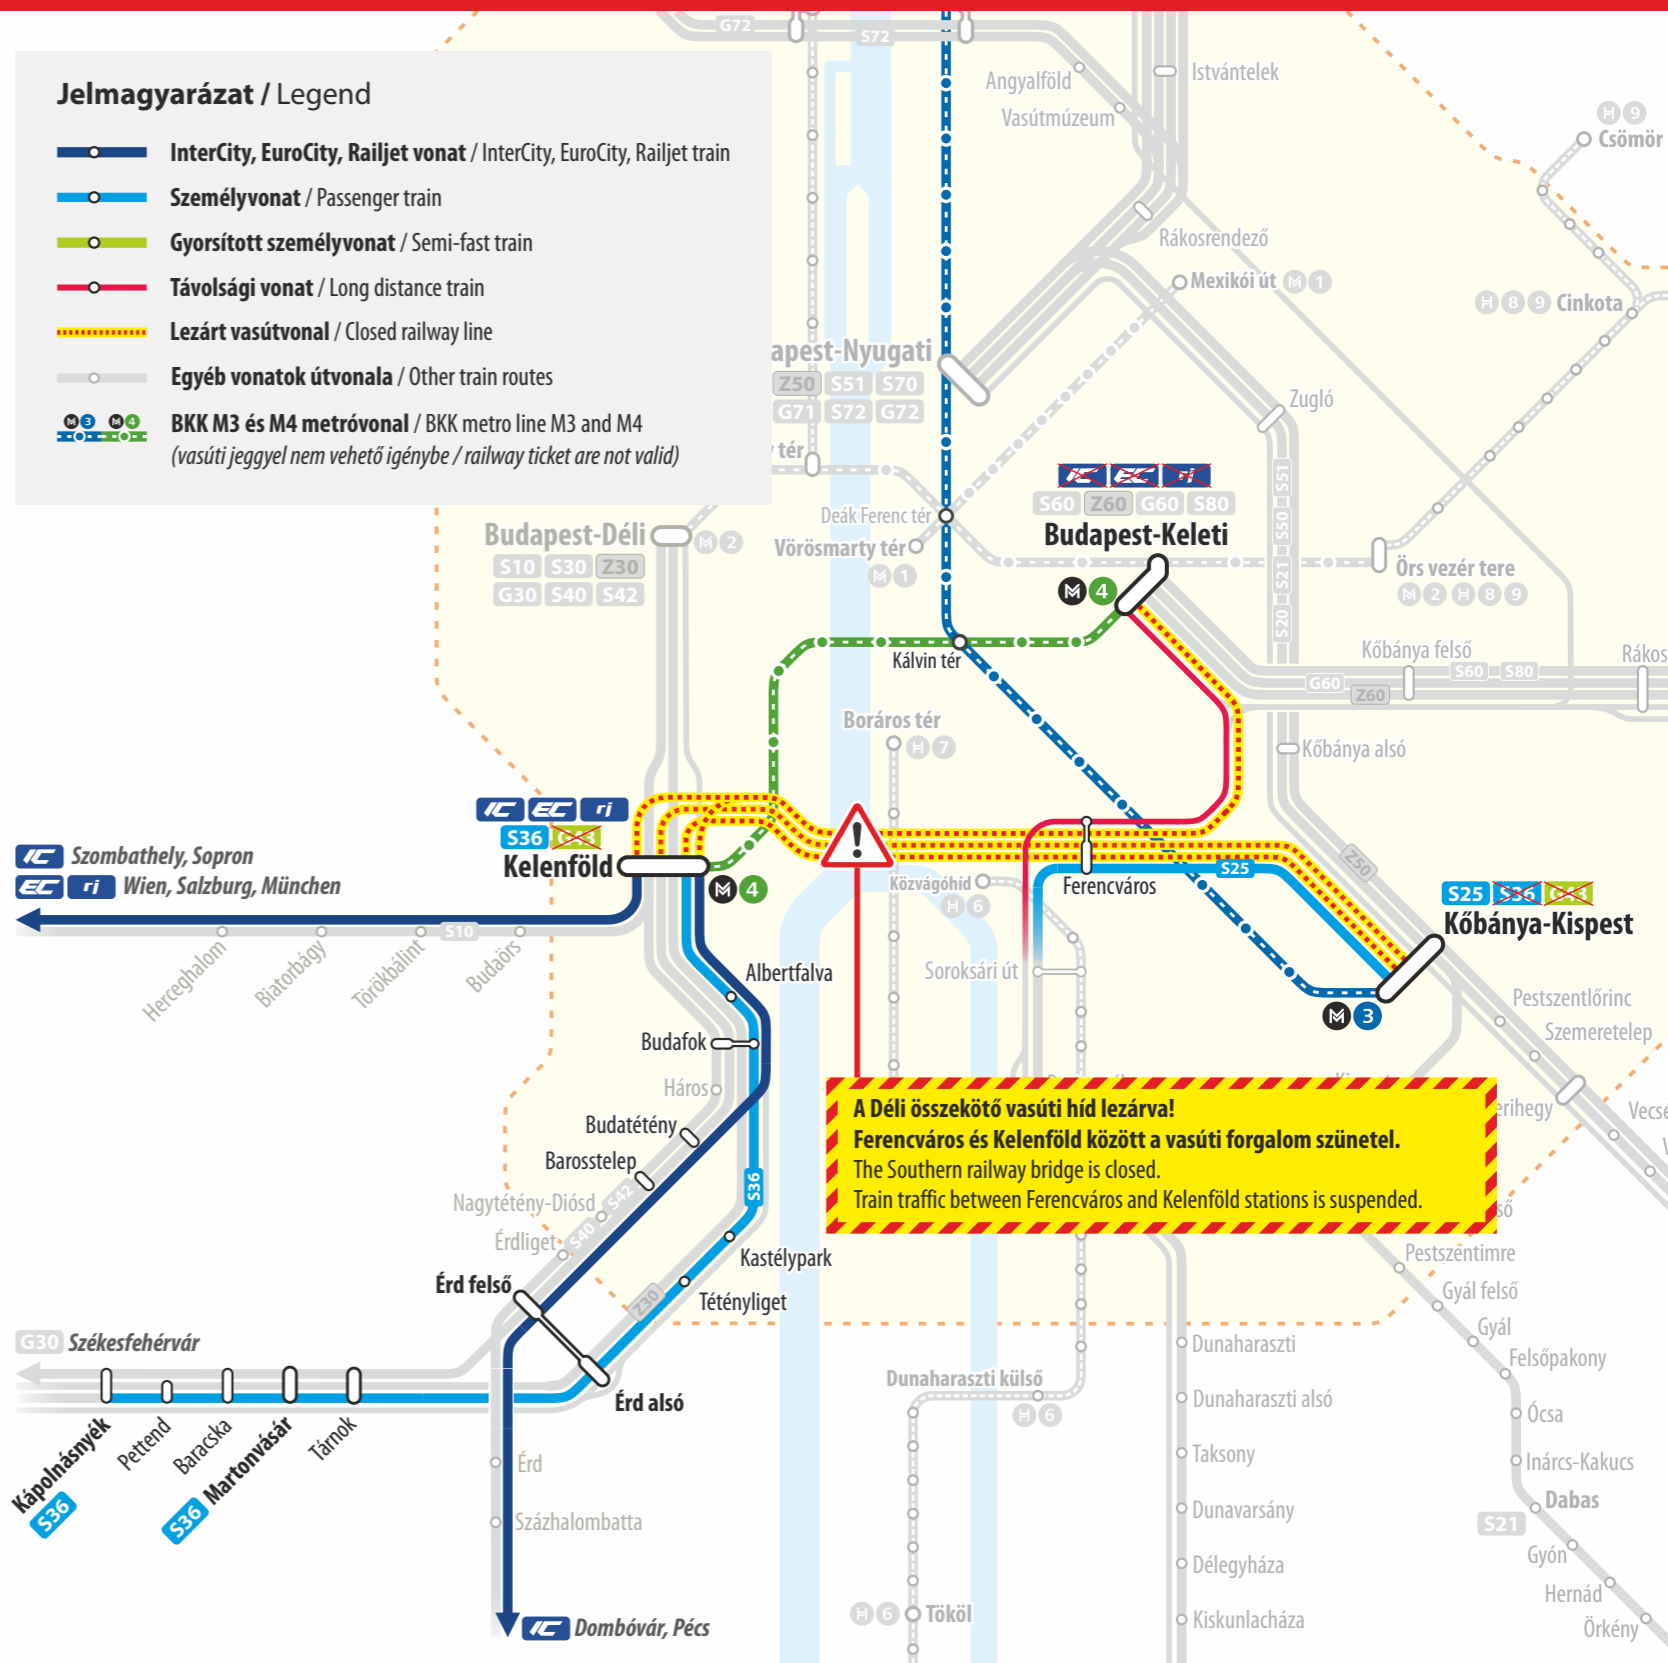

## Attention! Railway traffic change

**Hatósági lezárás miatt 2017. szeptember 29-án 10.00 órától előreláthatólag 16.00 óráig Ferencváros és Kelenföld állomások között szünetel a vasúti forgalom, emiatt egyes vonatok rövidített útvonalon közlekednek a Budapest – Hegyeshalom, a Budapest – Székesfehérvár és a Budapest – Pécs vasútvonalon.**

- **A Budapest – Szombathely / Sopron InterCity vonatok, valamint a Budapest – Wien / Salzburg / München EuroCity és Railjet vonatok csak Kelenföld állomásig közlekednek, és onnan indulnak.**
- **A Budapest – Pécs InterCity vonatok csak Kelenföld és Pécs között közlekednek.**
- **Az S36-os személyvonatok csak Kelenföld és Martonvásár / Kápolnásnyék között közlekednek.**
- **A G43-as gyorsított személyvonatok nem közlekednek.**

Due to closure on the section between Ferencváros and Kelenföld stations, train traffic will be suspended from 10:00 to 16:00 on the 29th September 2017. Therefore some trains run on shortened route on the Budapest – Hegyeshalom, Budapest – Székesfehérvár and Budapest – Pécs railway lines.

- InterCity trains between Budapest and Szombathely / Sopron, as well as EuroCity and Railjet trains between Budapest and Wien / Salzburg / München arrive to and depart from Kelenföld station.
- InterCity trains between Budapest and Pécs run only between Kelenföld and Pécs stations.
- S36 passenger trains run only between Kelenföld and Martonvásár / Kápolnásnyék stations.
- G43 semi-fast trains do not run.