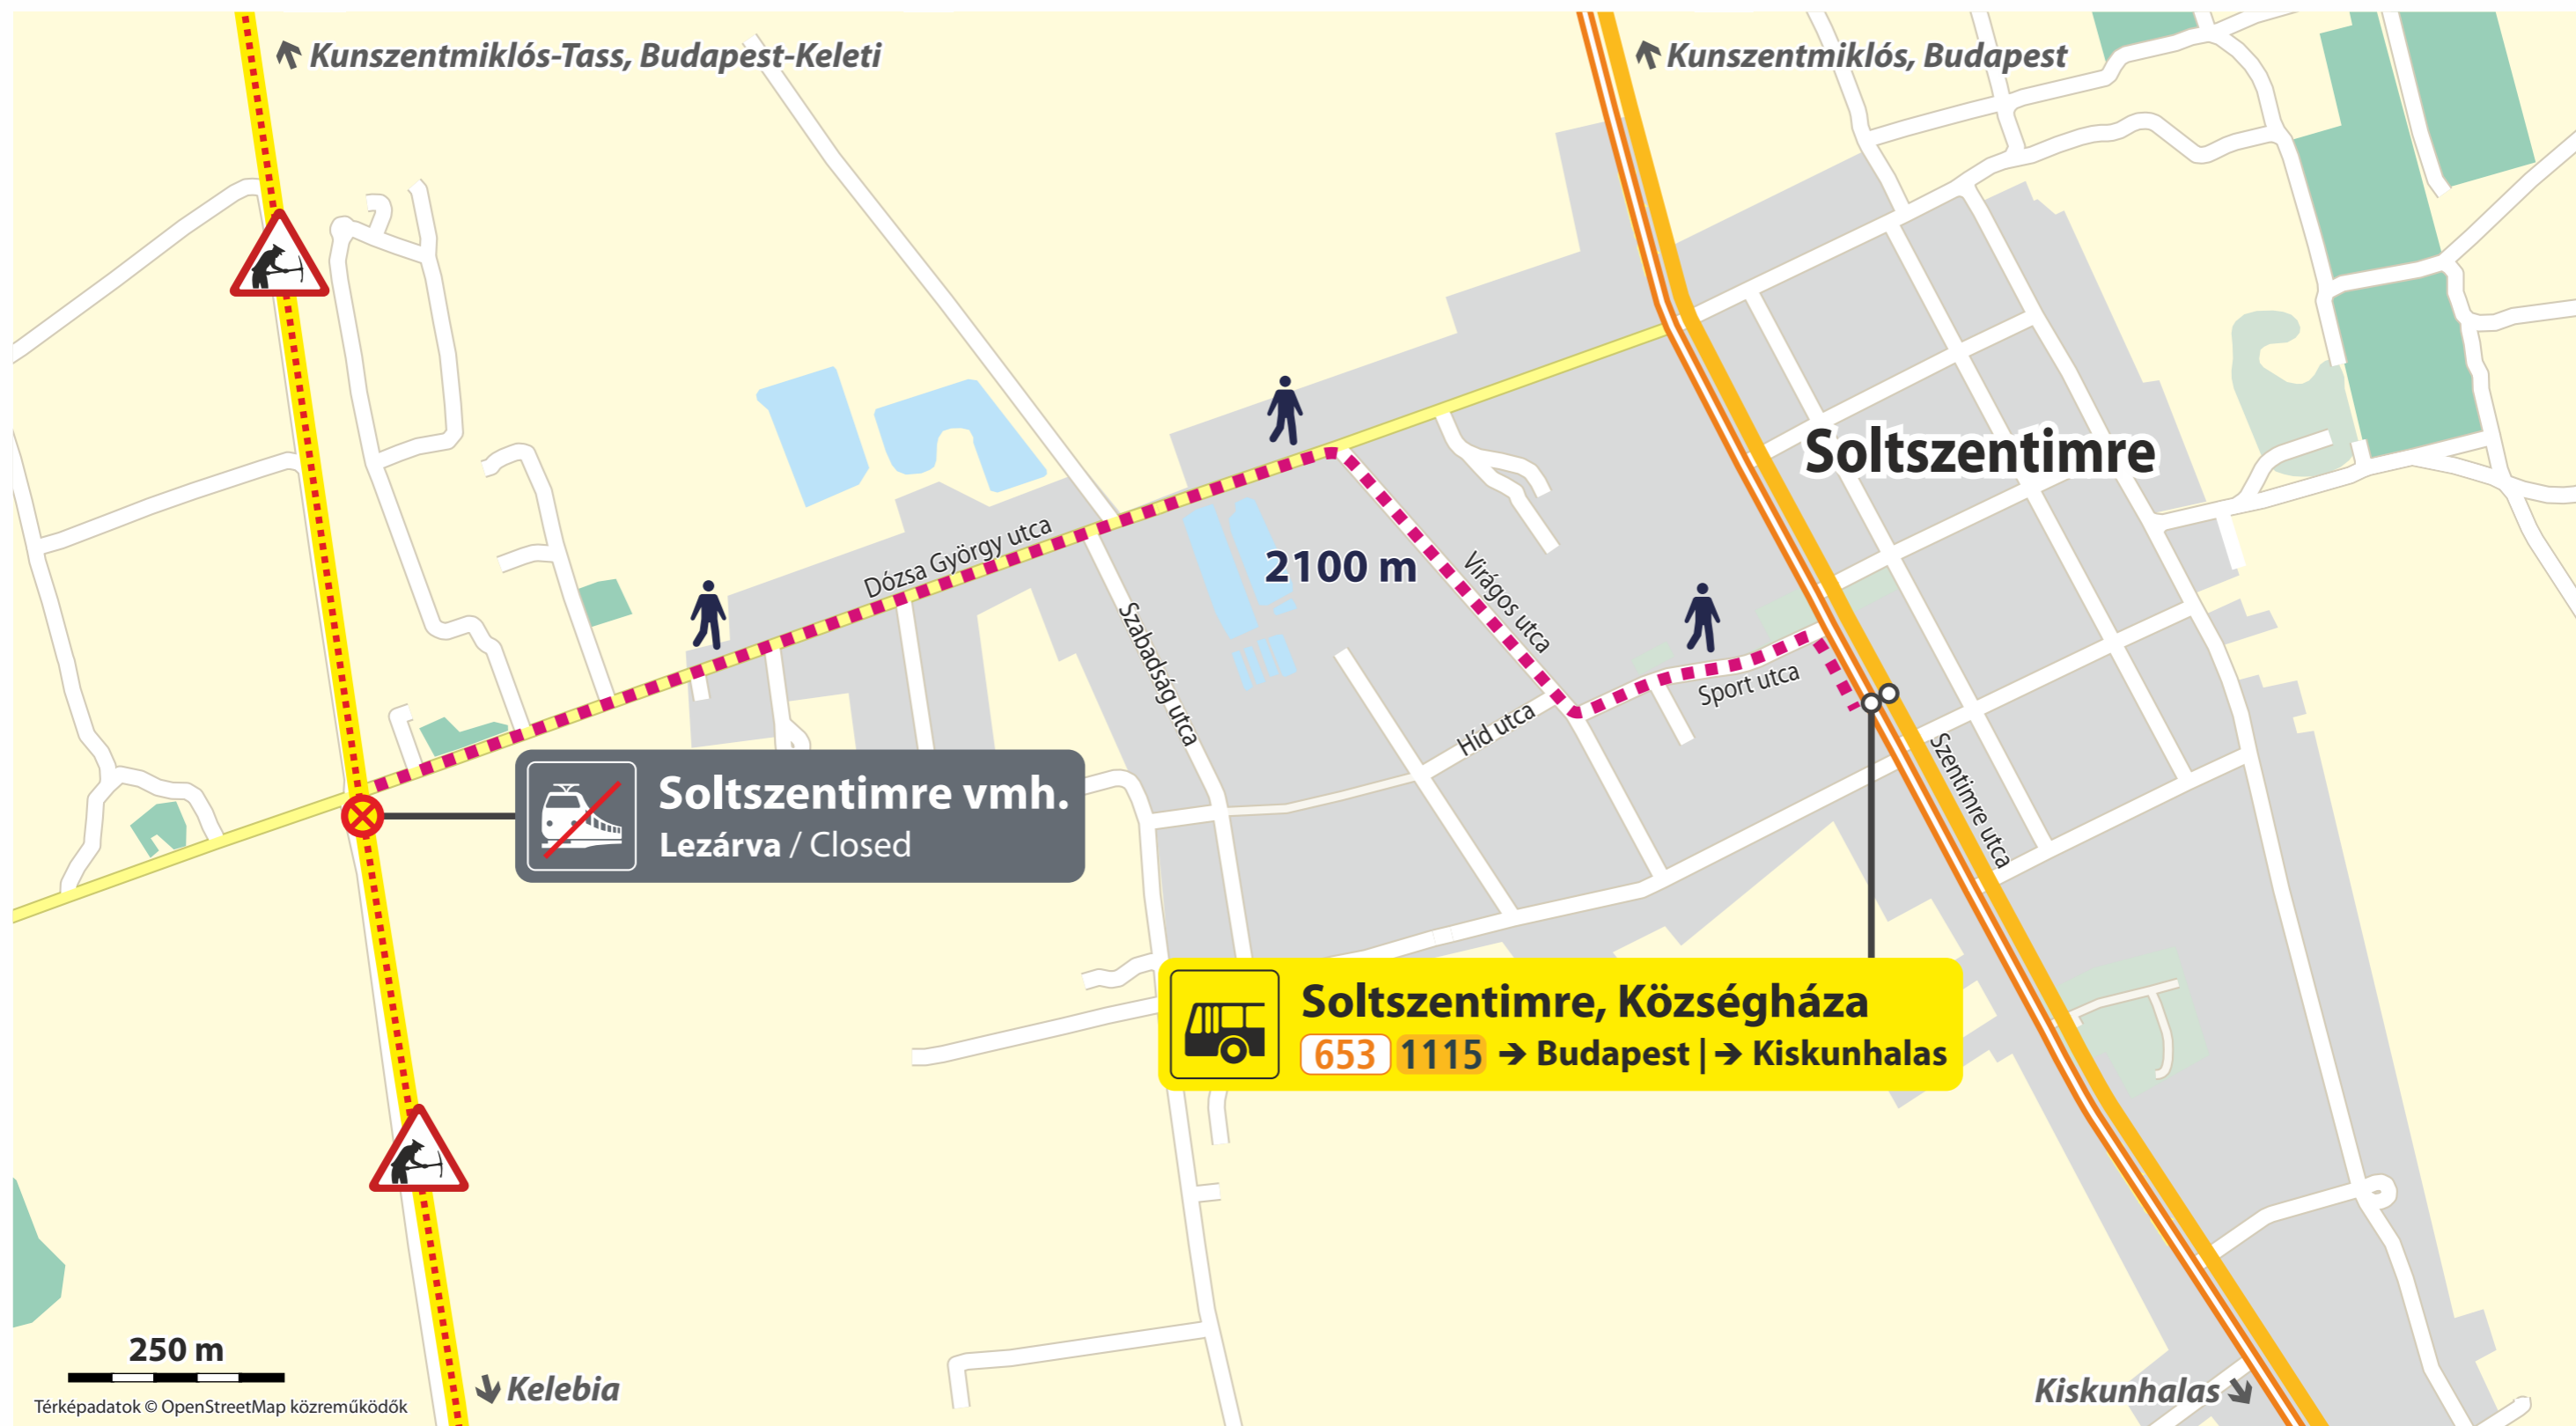

Volánbusz autóbusz-megállóhely

Volánbusz bus stop

Volánbusz autóbusz-megállóhely

Volánbusz bus stop

Volánbusz autóbusz-megállóhely

Volánbusz bus stop

Volánbusz autóbusz-megállóhely

Volánbusz bus stop

MÁV-START / MUSZ - VGZ-150-busz-Soltszentimre-A3

Volánbusz autóbusz-megállóhely

Volánbusz bus stop

Vonatpótló és Volánbusz autóbusz-megállóhely

Train replacement and Volánbusz bus stop

MÁV-START / MUSZ - VGZ-150-busz-Soltvadkert-A3

Vonatpótló és Volánbusz autóbusz-megállóhely

Train replacement and Volánbusz bus stop

Volánbusz autóbusz-megállóhely

Volánbusz bus stop

Volánbusz autóbusz-megállóhely

Volánbusz bus stop

Térképadatok © OpenStreetMap közreműködők

MÁV-START / MUSZ - VGZ-150-busz-Balotaszállás-A3

Volánbusz autóbusz-megállóhely

Volánbusz bus stop

MÁV-START / MUSZ - VGZ-150-busz-Kiszállás-A3