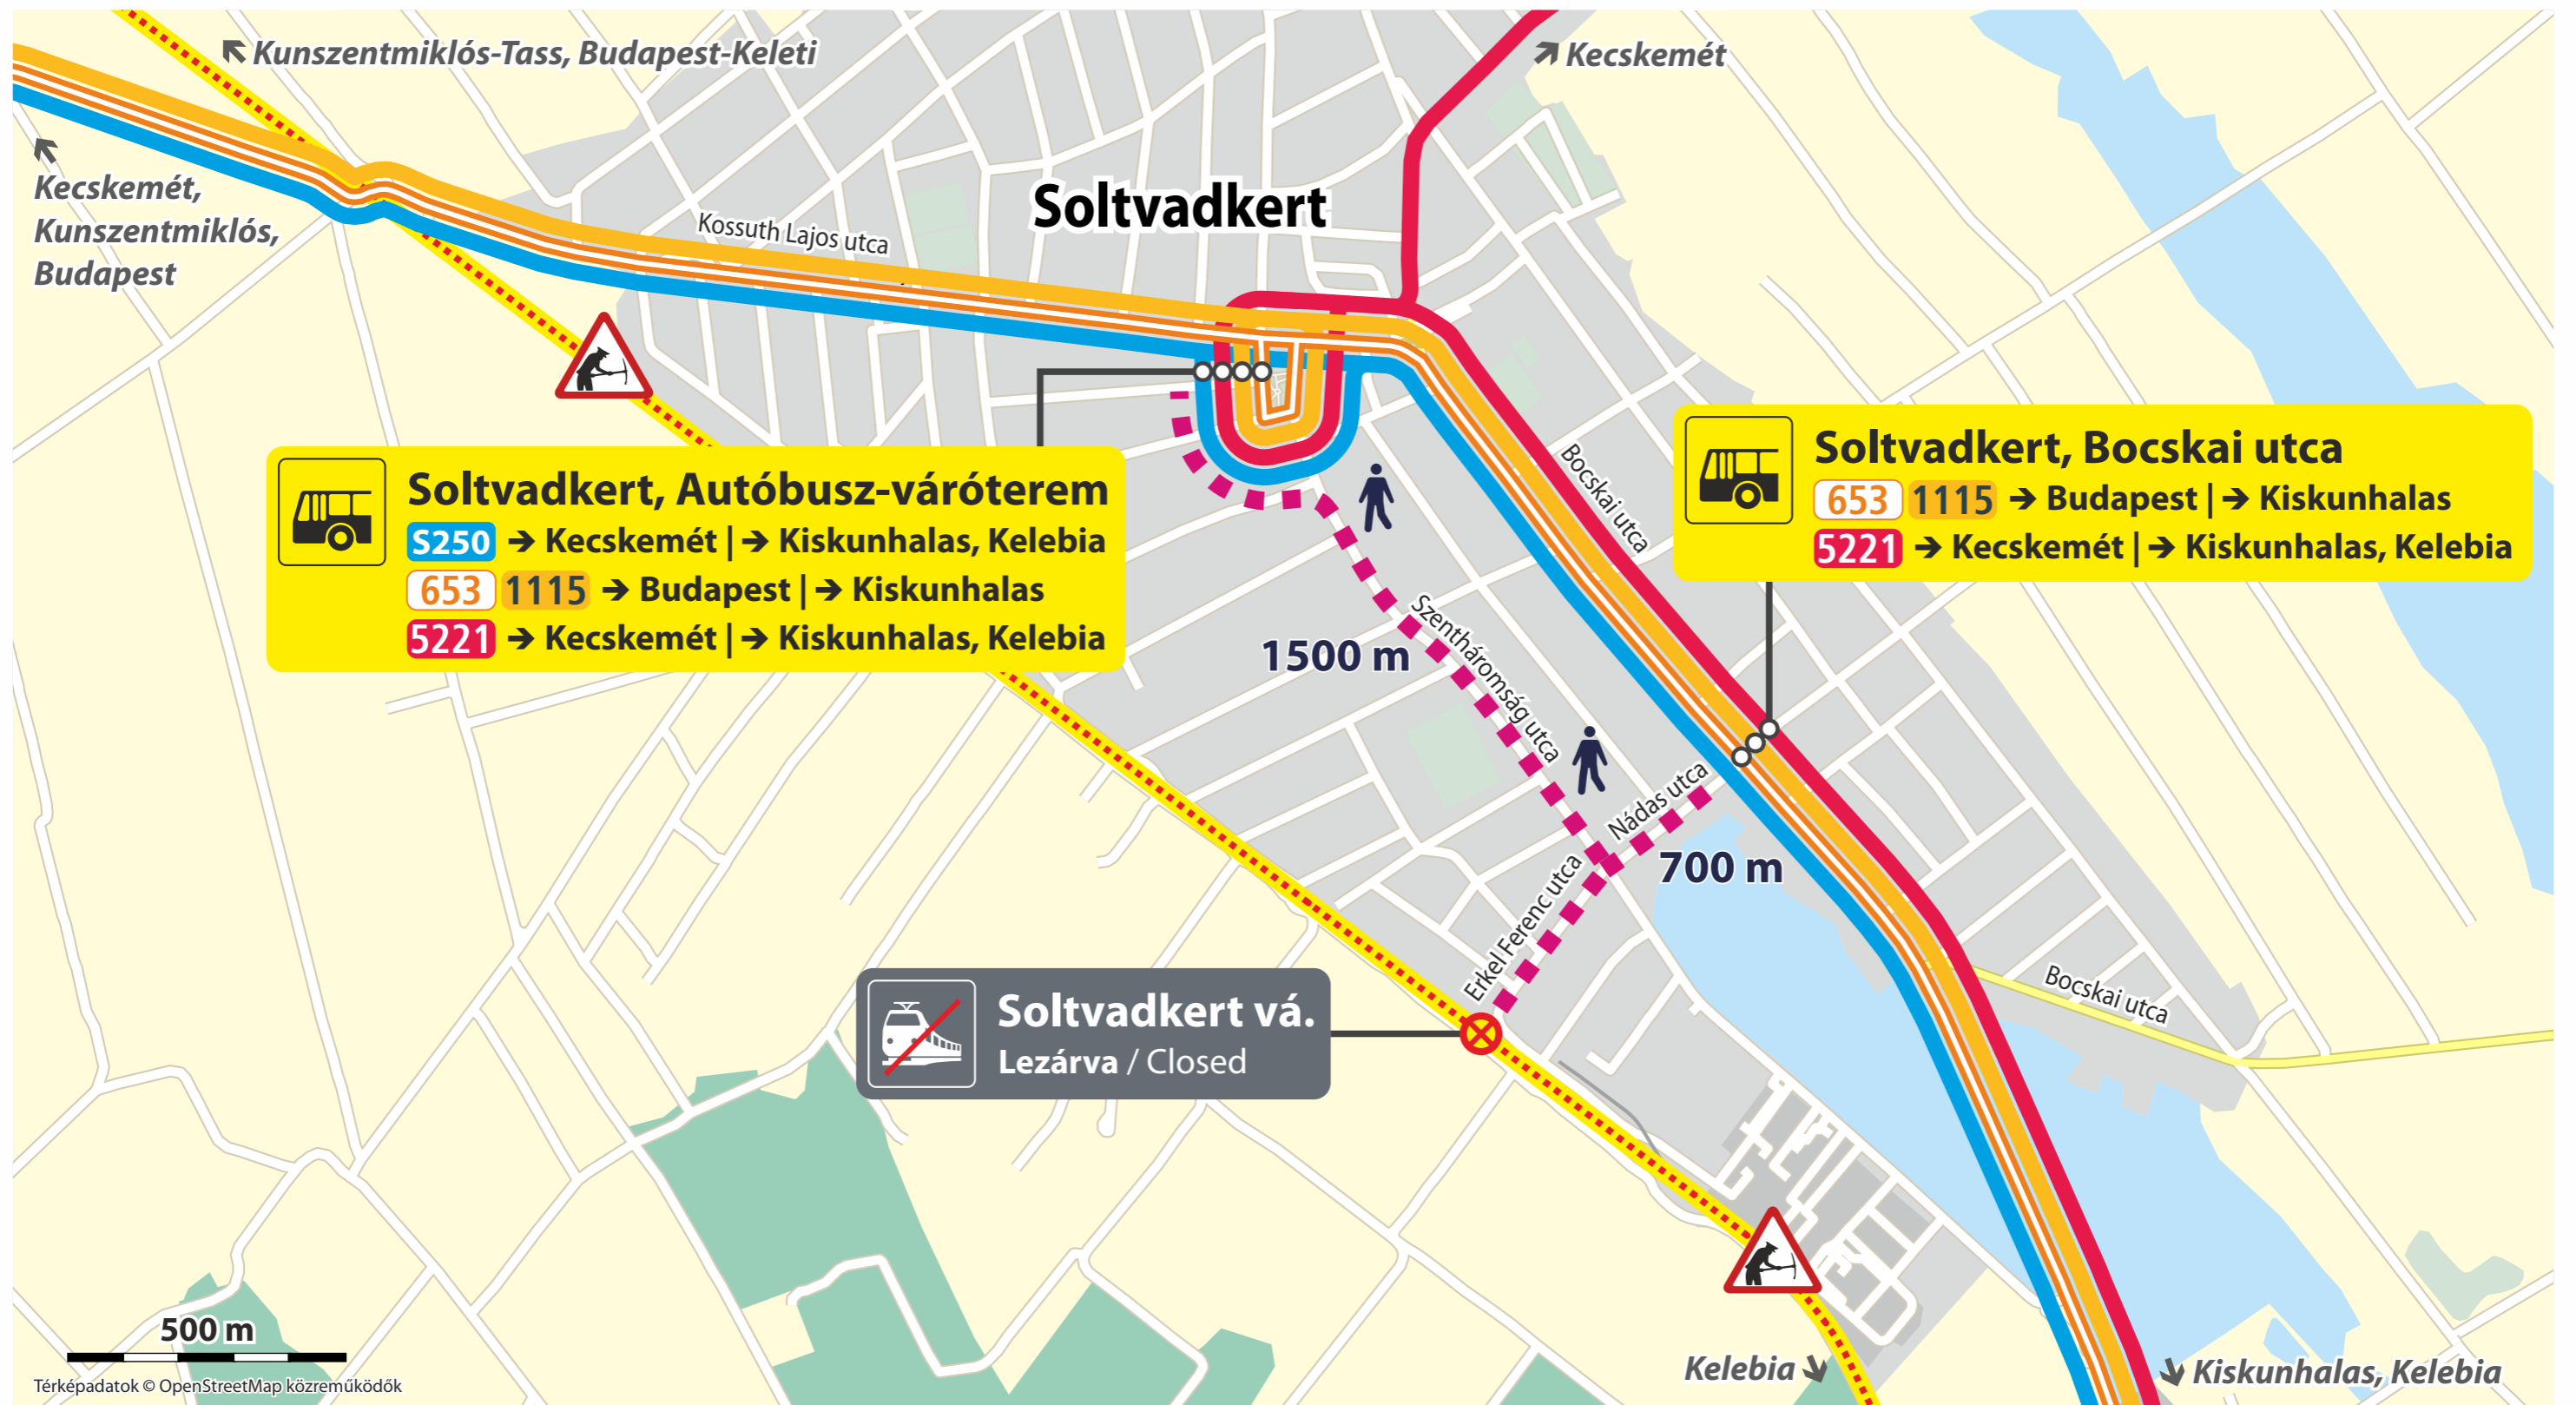

Volánbusz autóbusz-megállóhely

Volánbusz bus stop

Volánbusz autóbusz-megállóhely

Volánbusz bus stop

Volánbusz autóbusz-megállóhely

Volánbusz bus stop

Volánbusz autóbusz-megállóhely

Volánbusz bus stop

MÁV-START / MUSZ - VGZ-150-busz-Soltszentimre-A3

Volánbusz autóbusz-megállóhely

Volánbusz bus stop

Vonatpótló és Volánbusz autóbusz-megállóhely

Train replacement and Volánbusz bus stop

MÁV-START / MUSZ - VGZ-150-busz-Soltvadkert-A3

Vonatpótló és Volánbusz autóbusz-megállóhely

Train replacement and Volánbusz bus stop

Volánbusz autóbusz-megállóhely

Volánbusz bus stop

Volánbusz autóbusz-megállóhely

Volánbusz bus stop

Térképadatok © OpenStreetMap közreműködők