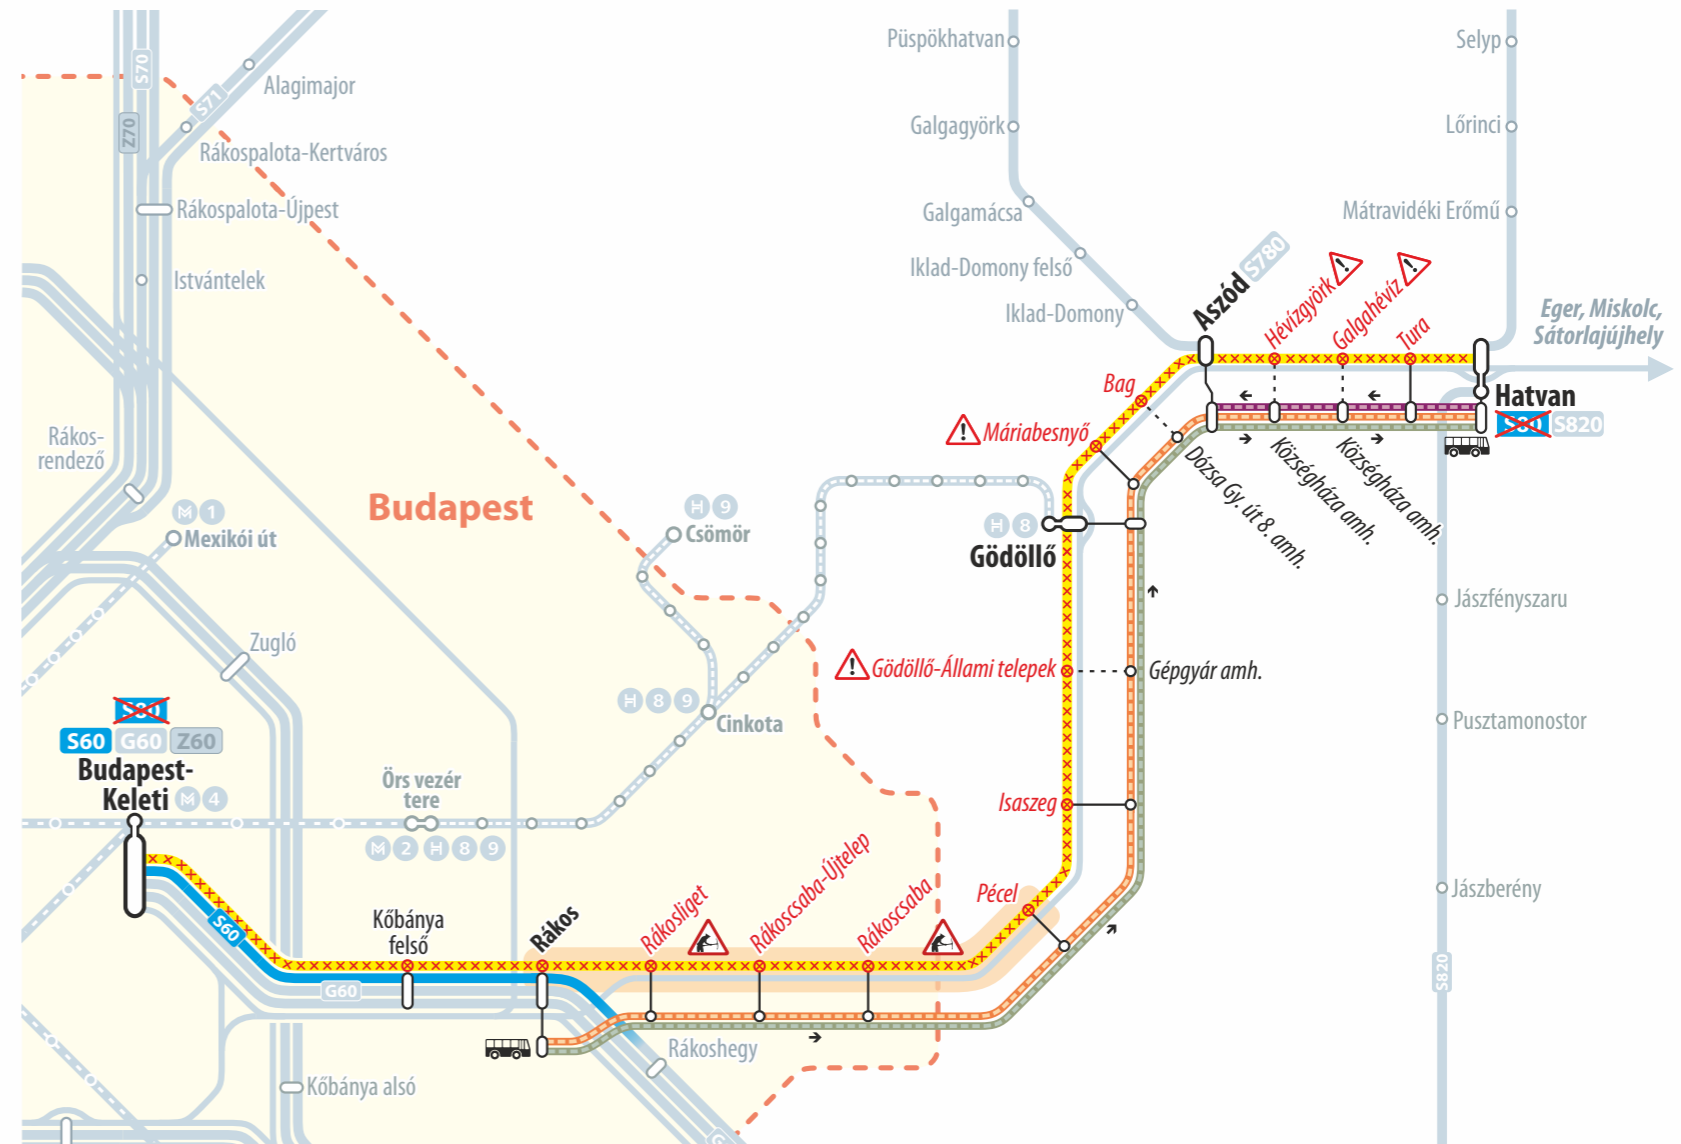

Szintén vonatpótló autóbusszal utazhatnak 2018. július 7-től július 20-ig Hatvan és Aszód között a hajnali órákban a Hatvanból Budapest-Keleti pályaudvarra közlekedő 3069 sz. S80-as személyvonat helyett.

A vonatpótló autóbuszokon a vasúti menetjegyek és bérletek érvényesek, együttes elhelyezés és kerékpárszállítás nem biztosítható!

A vasútvonal részletes vágányzári menetrendje megtalálható az állomásokon, valamint a www.mavcsoport.hu oldalon.

Due to track reconstruction works train traffic and timetable changes take place on the Budapest – Hatvan railway line.

From 7th/8th July 2018 until 20th/21st July 2018 the S80 passenger train (No. 3058), running to Hatvan from Budapest-Keleti in the late night hours, is replaced by buses. The route of the buses is shown on the map.

The S80 passenger train (No. 3069), running to Budapest-Keleti from Hatvan in the early morning hours, is also replaced by bus from 7th July 2018 until 20th July 2018 on the section between Hatvan and Aszód.

The railway tickets and passes are valid on the replacement buses. The bicycle transportation is not allowed on the buses.

Find the detailed timetable and information at the stations or visit our website at www.mavcsoport.hu

Jelmagyarázat / Legend

- **A lemondott S80-as személyvonatok útvonala**
  Route of the canceled S80 passenger train
- **S60-as személyvonat / S60 passenger train**
  (Budapest-Keleti – Rákos)
- **Egyéb vonatok útvonala / Other train routes**
- **A pótlóbusz megállója nem közvetlenül az állomásnál van**
  The stop of train replacement bus is not directly at the station
- **Vonatpótló autóbusz / Train replacement bus**
  (Rákos – Hatvan, csak Gödöllőn és Aszódon áll meg / Rákos – Hatvan, stops only at Gödöllő and Aszód stations)
- **Vonatpótló autóbusz / Train replacement bus**
  (Rákos – Hatvan, minden megállóhelyen megáll / Rákos – Hatvan, stops at all stations)
- **Vonatpótló autóbusz / Train replacement bus**
  (Hatvan – Aszód, minden megállóhelyen megáll / Hatvan – Aszód, stops at all stations)