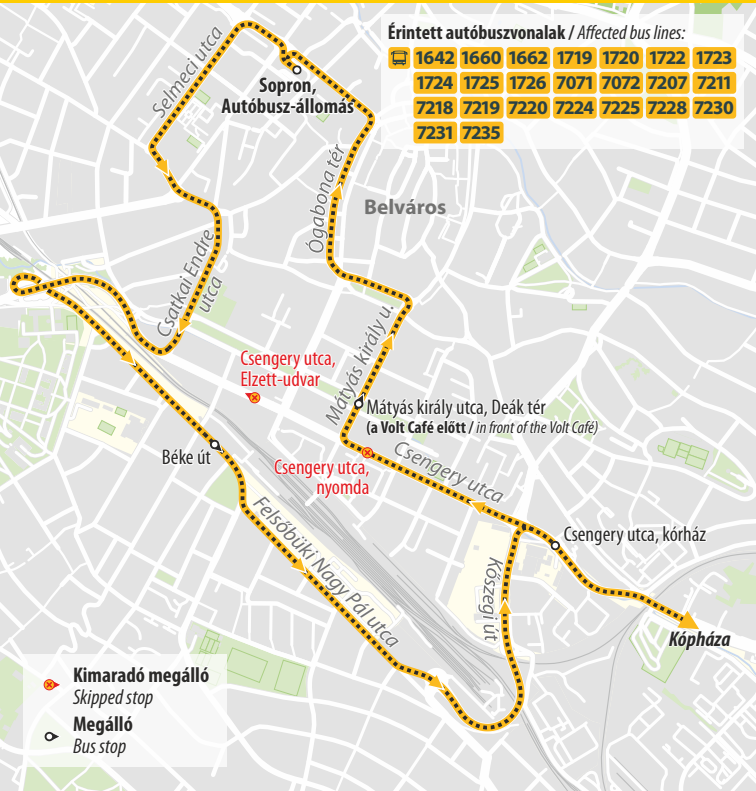

A helyi utazásra nem használható helyközi autóbuszok terelt útvonala
Diverted route of regional buses not available for local journeys

2026. április 20-tól (hétfőtől) visszavonásig
From 20 April 2026 (Monday) until further notice

Érintett autóbuszvonalak / Affected bus lines:

	1642	1660	1662	1719	1720	1722	1723
	1724	1725	1726	7071	7072	7207	7211
	7218	7219	7220	7224	7225	7228	7230
	7231	7235					

 **Kimaradó megálló**
Skipped stop

 **Megálló**
Bus stop