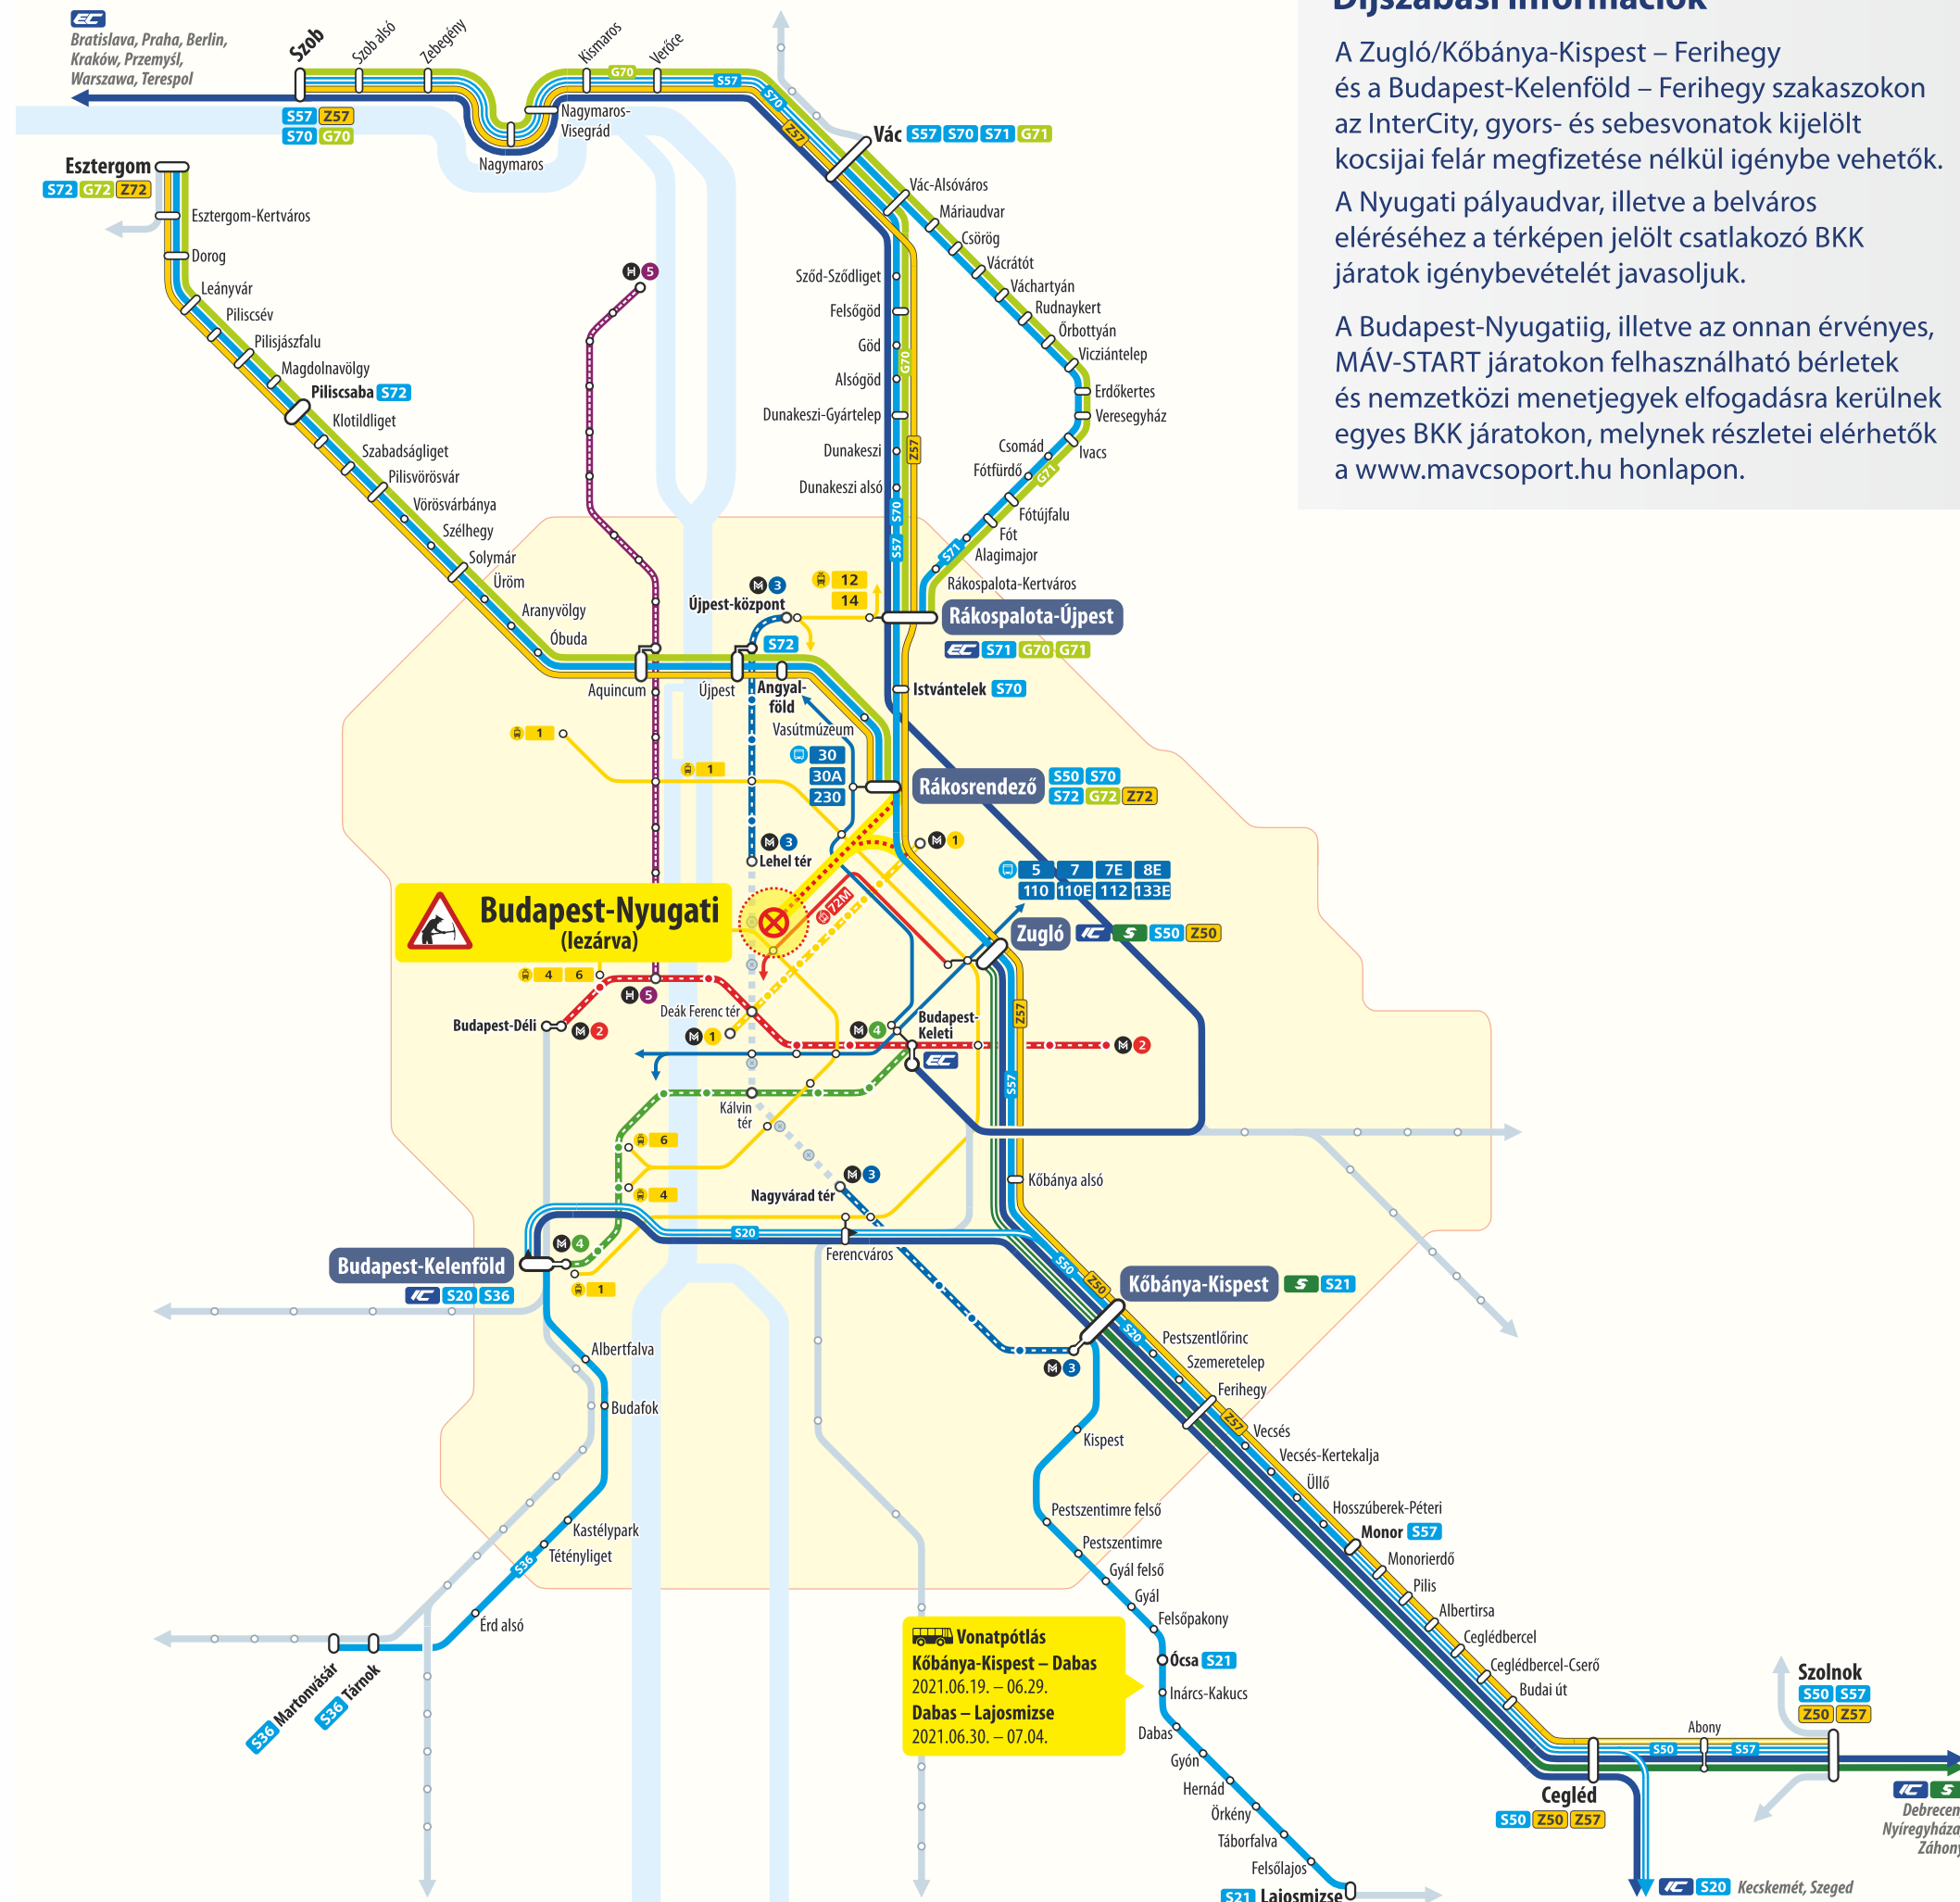

IC EC InterCity, EuroCity vonat

lezárt vasúti vonalszakasz

a vágányzárban nem érintett egyéb vasútvonal

a jelzett szakaszon a vonatoknak csak egy része közlekedik

M 1 M 2 M 3 M 4 BKK metróvonal

H 5 H5-ös HÉV-vonal

1 BKK villamosvonal

72M BKK trolibuszvonal / BKK trolleybus line

7 BKK autóbuszvonal

Csak a változásban érintett vasúti viszonylatok szerepelnek a térképen.
A térkép nem méretarányos.
A BKK járatok közlekedéséről részletes információ a www.bkk.hu weboldalon található.

Bővebb információk:
www.mav.hu/nyugati

▶ www.mavcsoport.hu
▶ +36 (1) 3 49 49 49

Díjszabási információk

A Zugló/Kőbánya-Kispest – Ferihegy és a Budapest-Kelenföld – Ferihegy szakaszokon az InterCity, gyors- és sebesvonatok kijelölt kocsijai felár megfizetése nélkül igénybe vehetők.

A Nyugati pályaudvar, illetve a belváros eléréséhez a térképen jelölt csatlakozó BKK járatok igénybevételét javasoljuk.

A Budapest-Nyugatiig, illetve az onnan érvényes, MÁV-START járatokon felhasználható bérletek és nemzetközi menetjegyek elfogadásra kerülnek egyes BKK járatokon, melynek részletei elérhetők a www.mavcsoport.hu honlapon.