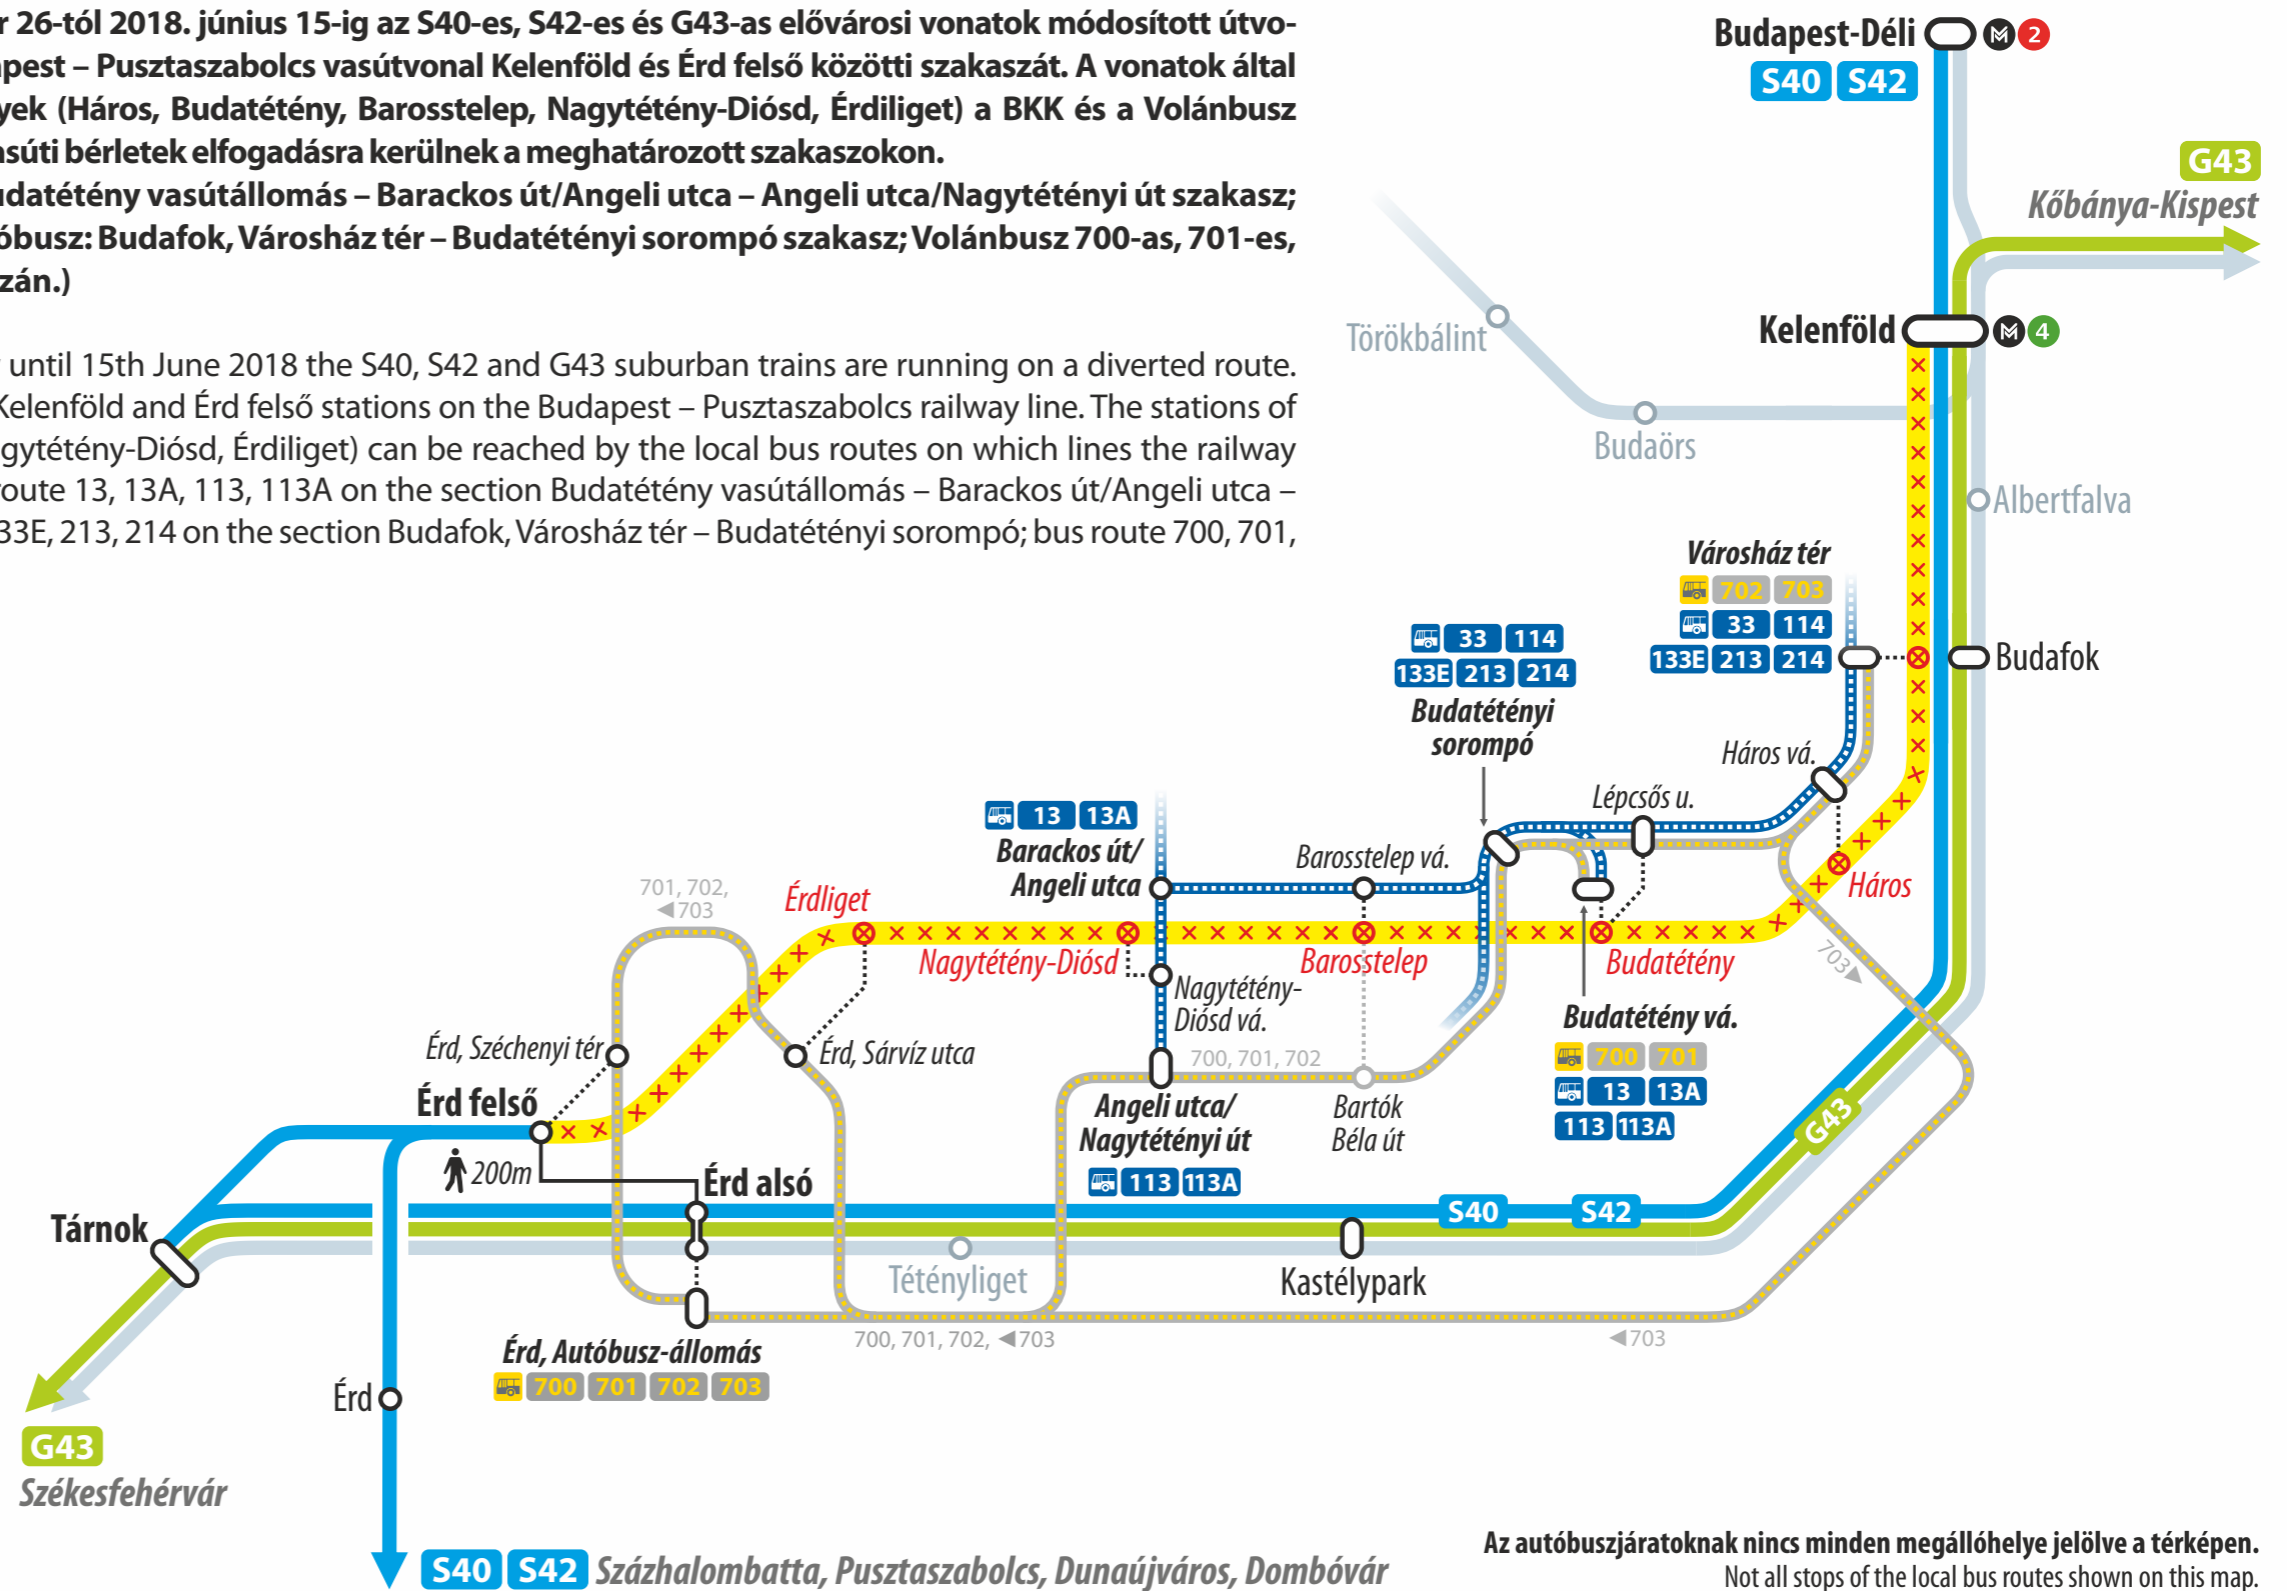

## Track reconstruction information

Pályafelújítási munkálatok miatt 2018. február 26-tól 2018. június 15-ig az S40-es, S42-es és G43-as elővárosi vonatok módosított útvonalon közlekednek, emiatt nem érintik a Budapest – Pusztaszabolcs vasútvonal Kelenföld és Érd felső közötti szakaszát. A vonatok által nem érintett szakaszon található megállóhelyek (Háros, Budatétény, Barosstelep, Nagytétény-Diósd, Érdliget) a BKK és a Volánbusz autóbuszjárataival érhetőek el, amelyeken a vasúti bérletek elfogadásra kerülnek a meghatározott szakaszokon.

(BKK 13-as, 13A, 113-as és 113A autóbusz: Budatétény vasútállomás – Barackos út/Angeli utca – Angeli utca/Nagytétényi út szakasz; BKK 33-as, 114-es, 133E, 213-as és 214-es autóbusz: Budafok, Városház tér – Budatétényi sorompó szakasz; Volánbusz 700-as, 701-es, 702-es és 703-as autóbusz: a vonal teljes hosszán.)

Due to maintenance works, from 26th February until 15th June 2018 the S40, S42 and G43 suburban trains are running on a diverted route. The trains are not serving the section between Kelenföld and Érd felső stations on the Budapest – Pusztaszabolcs railway line. The stations of this section (Háros, Budatétény, Barosstelep, Nagytétény-Diósd, Érdliget) can be reached by the local bus routes on which lines the railway passes are valid for the specified sections. (Bus route 13, 13A, 113, 113A on the section Budatétény vasútállomás – Barackos út/Angeli utca – Angeli utca/ Nagytétényi út; bus route 33, 114, 133E, 213, 214 on the section Budafok, Városház tér – Budatétényi sorompó; bus route 700, 701, 702, 703 on the whole length of the line.)

Az autóbuszjáratoknak nincs minden megállóhelye jelölve a térképen.  
Not all stops of the local bus routes shown on this map.

MÁV-START / ÉI - VGZ-040a-BUSZ-1802-A3