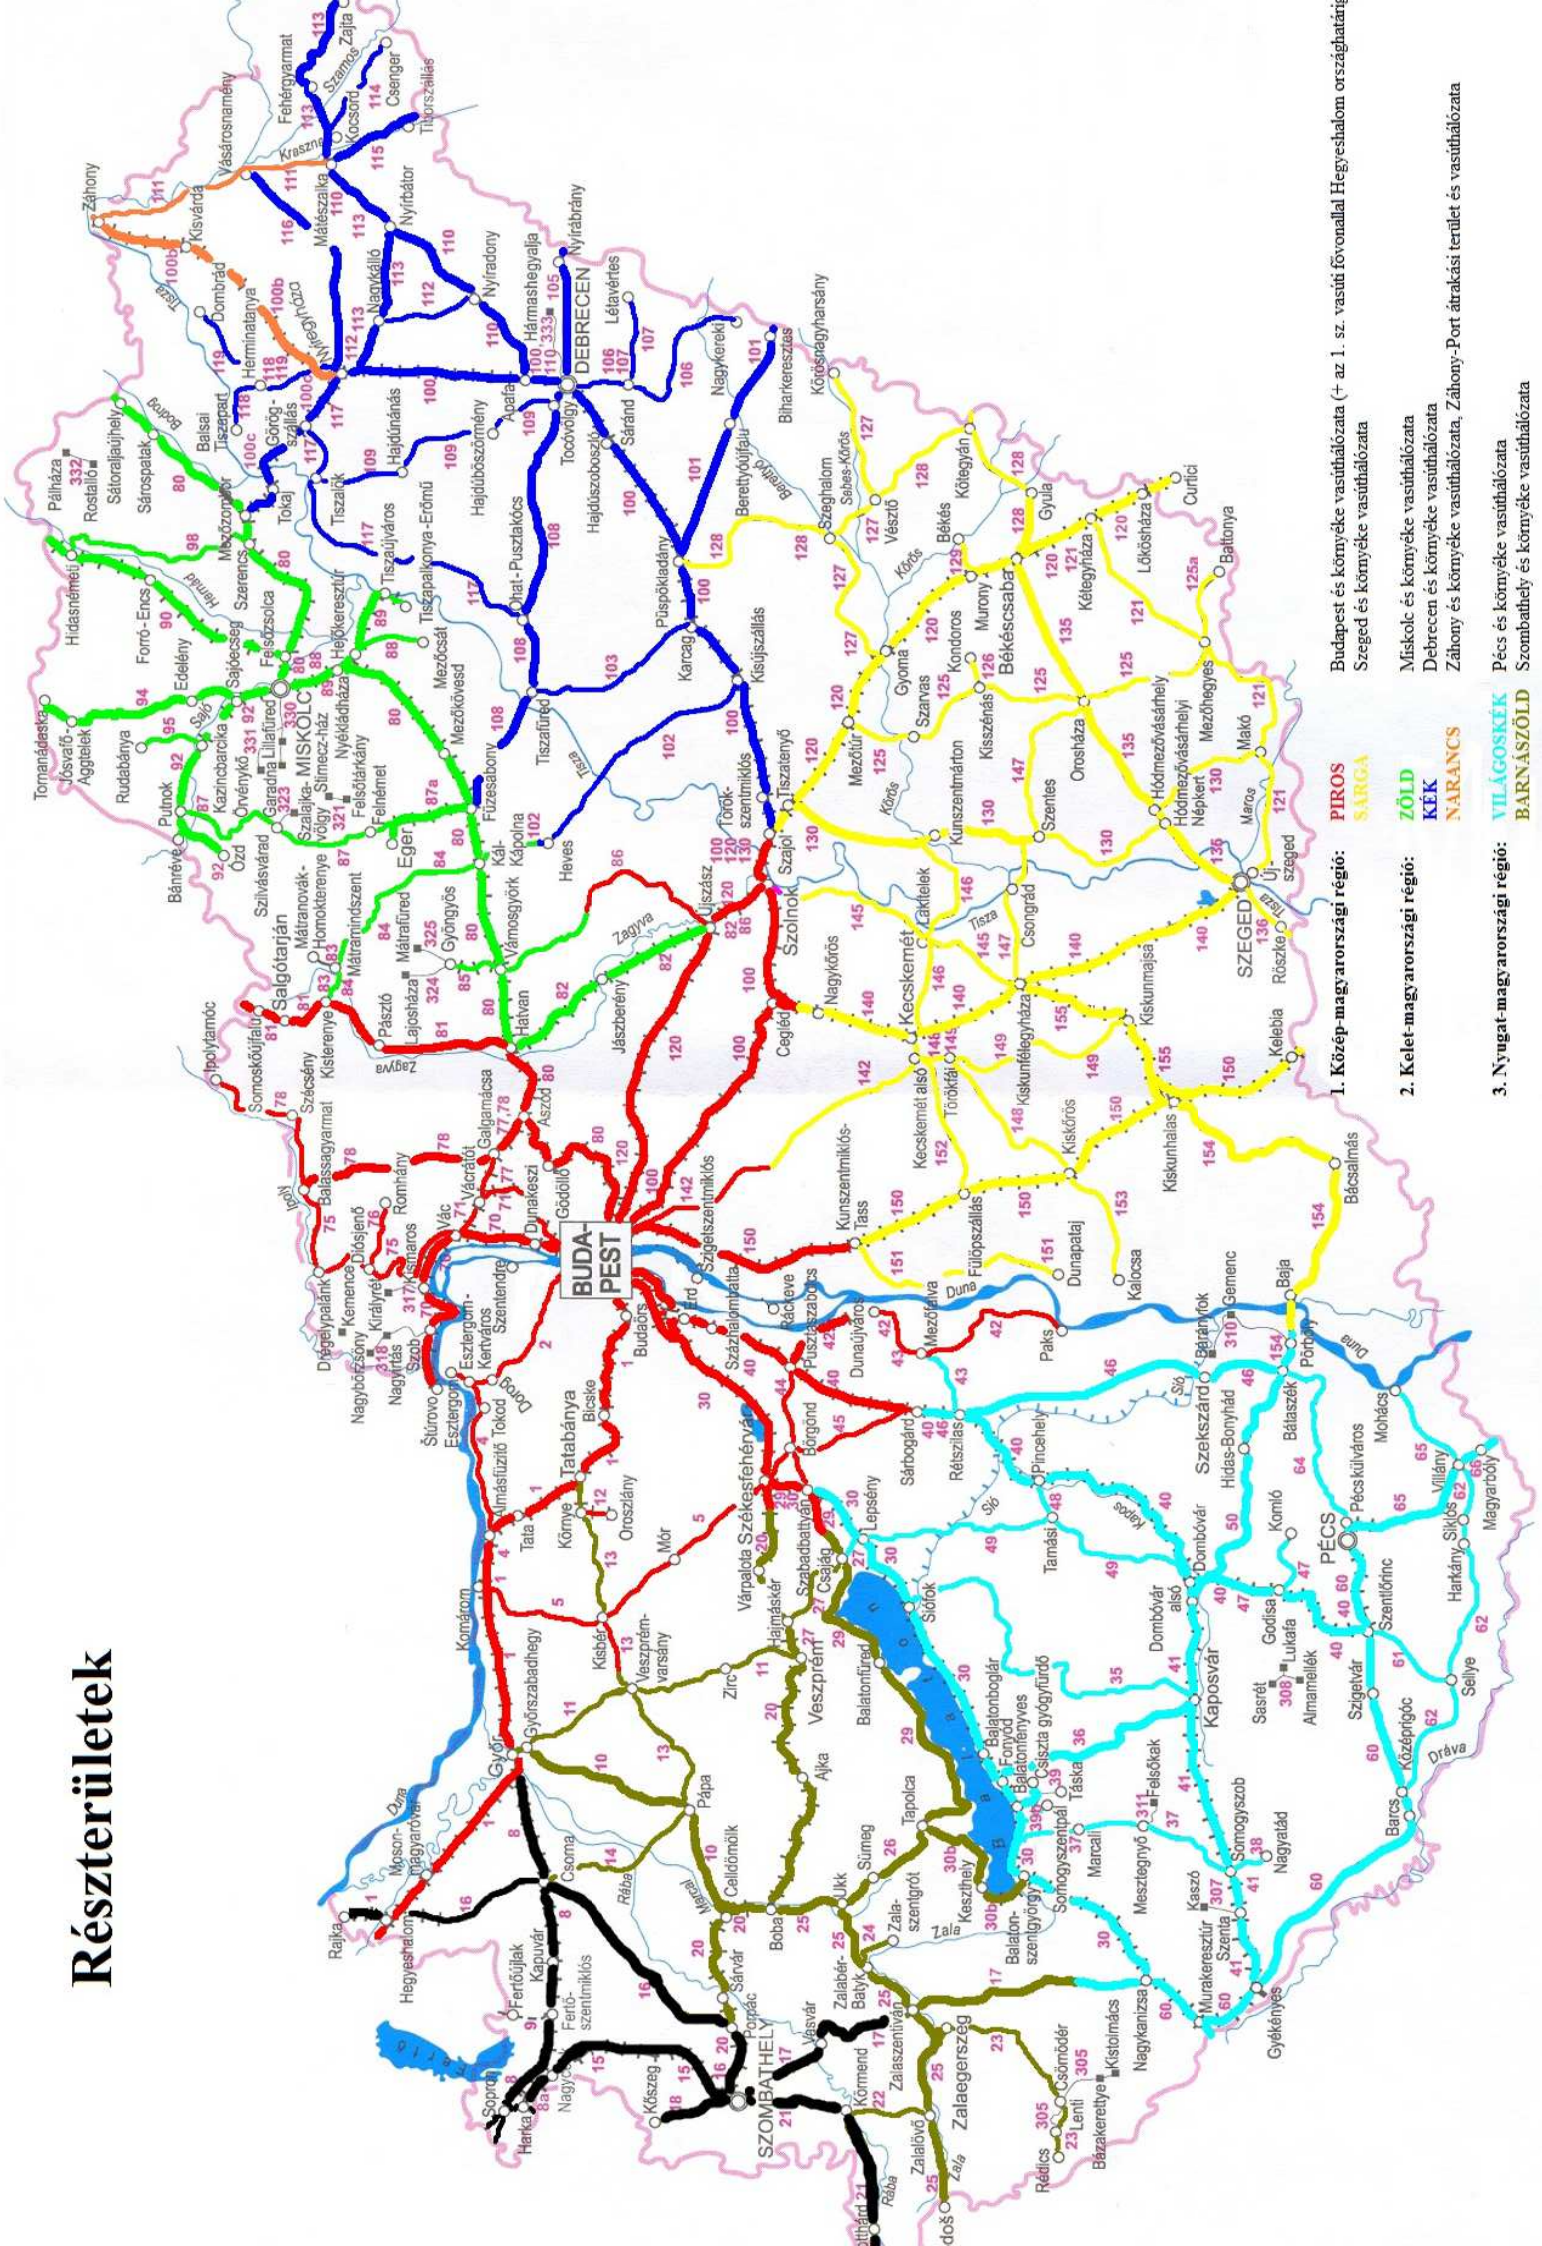

Részterületek

1. Közép-magyarországi régió:

Budapest és környéke vasúthálózata
Szeged és környéke vasúthálózata

2. Kelet-magyarországi régió:

Miskolc és környéke vasúthálózata
Debrecen és környéke vasúthálózata
Záhony és környéke vasúthálózata

3. Nyugat-magyarországi régió:

Pécs és környéke vasúthálózata
Szombathely és környéke vasúthálózata