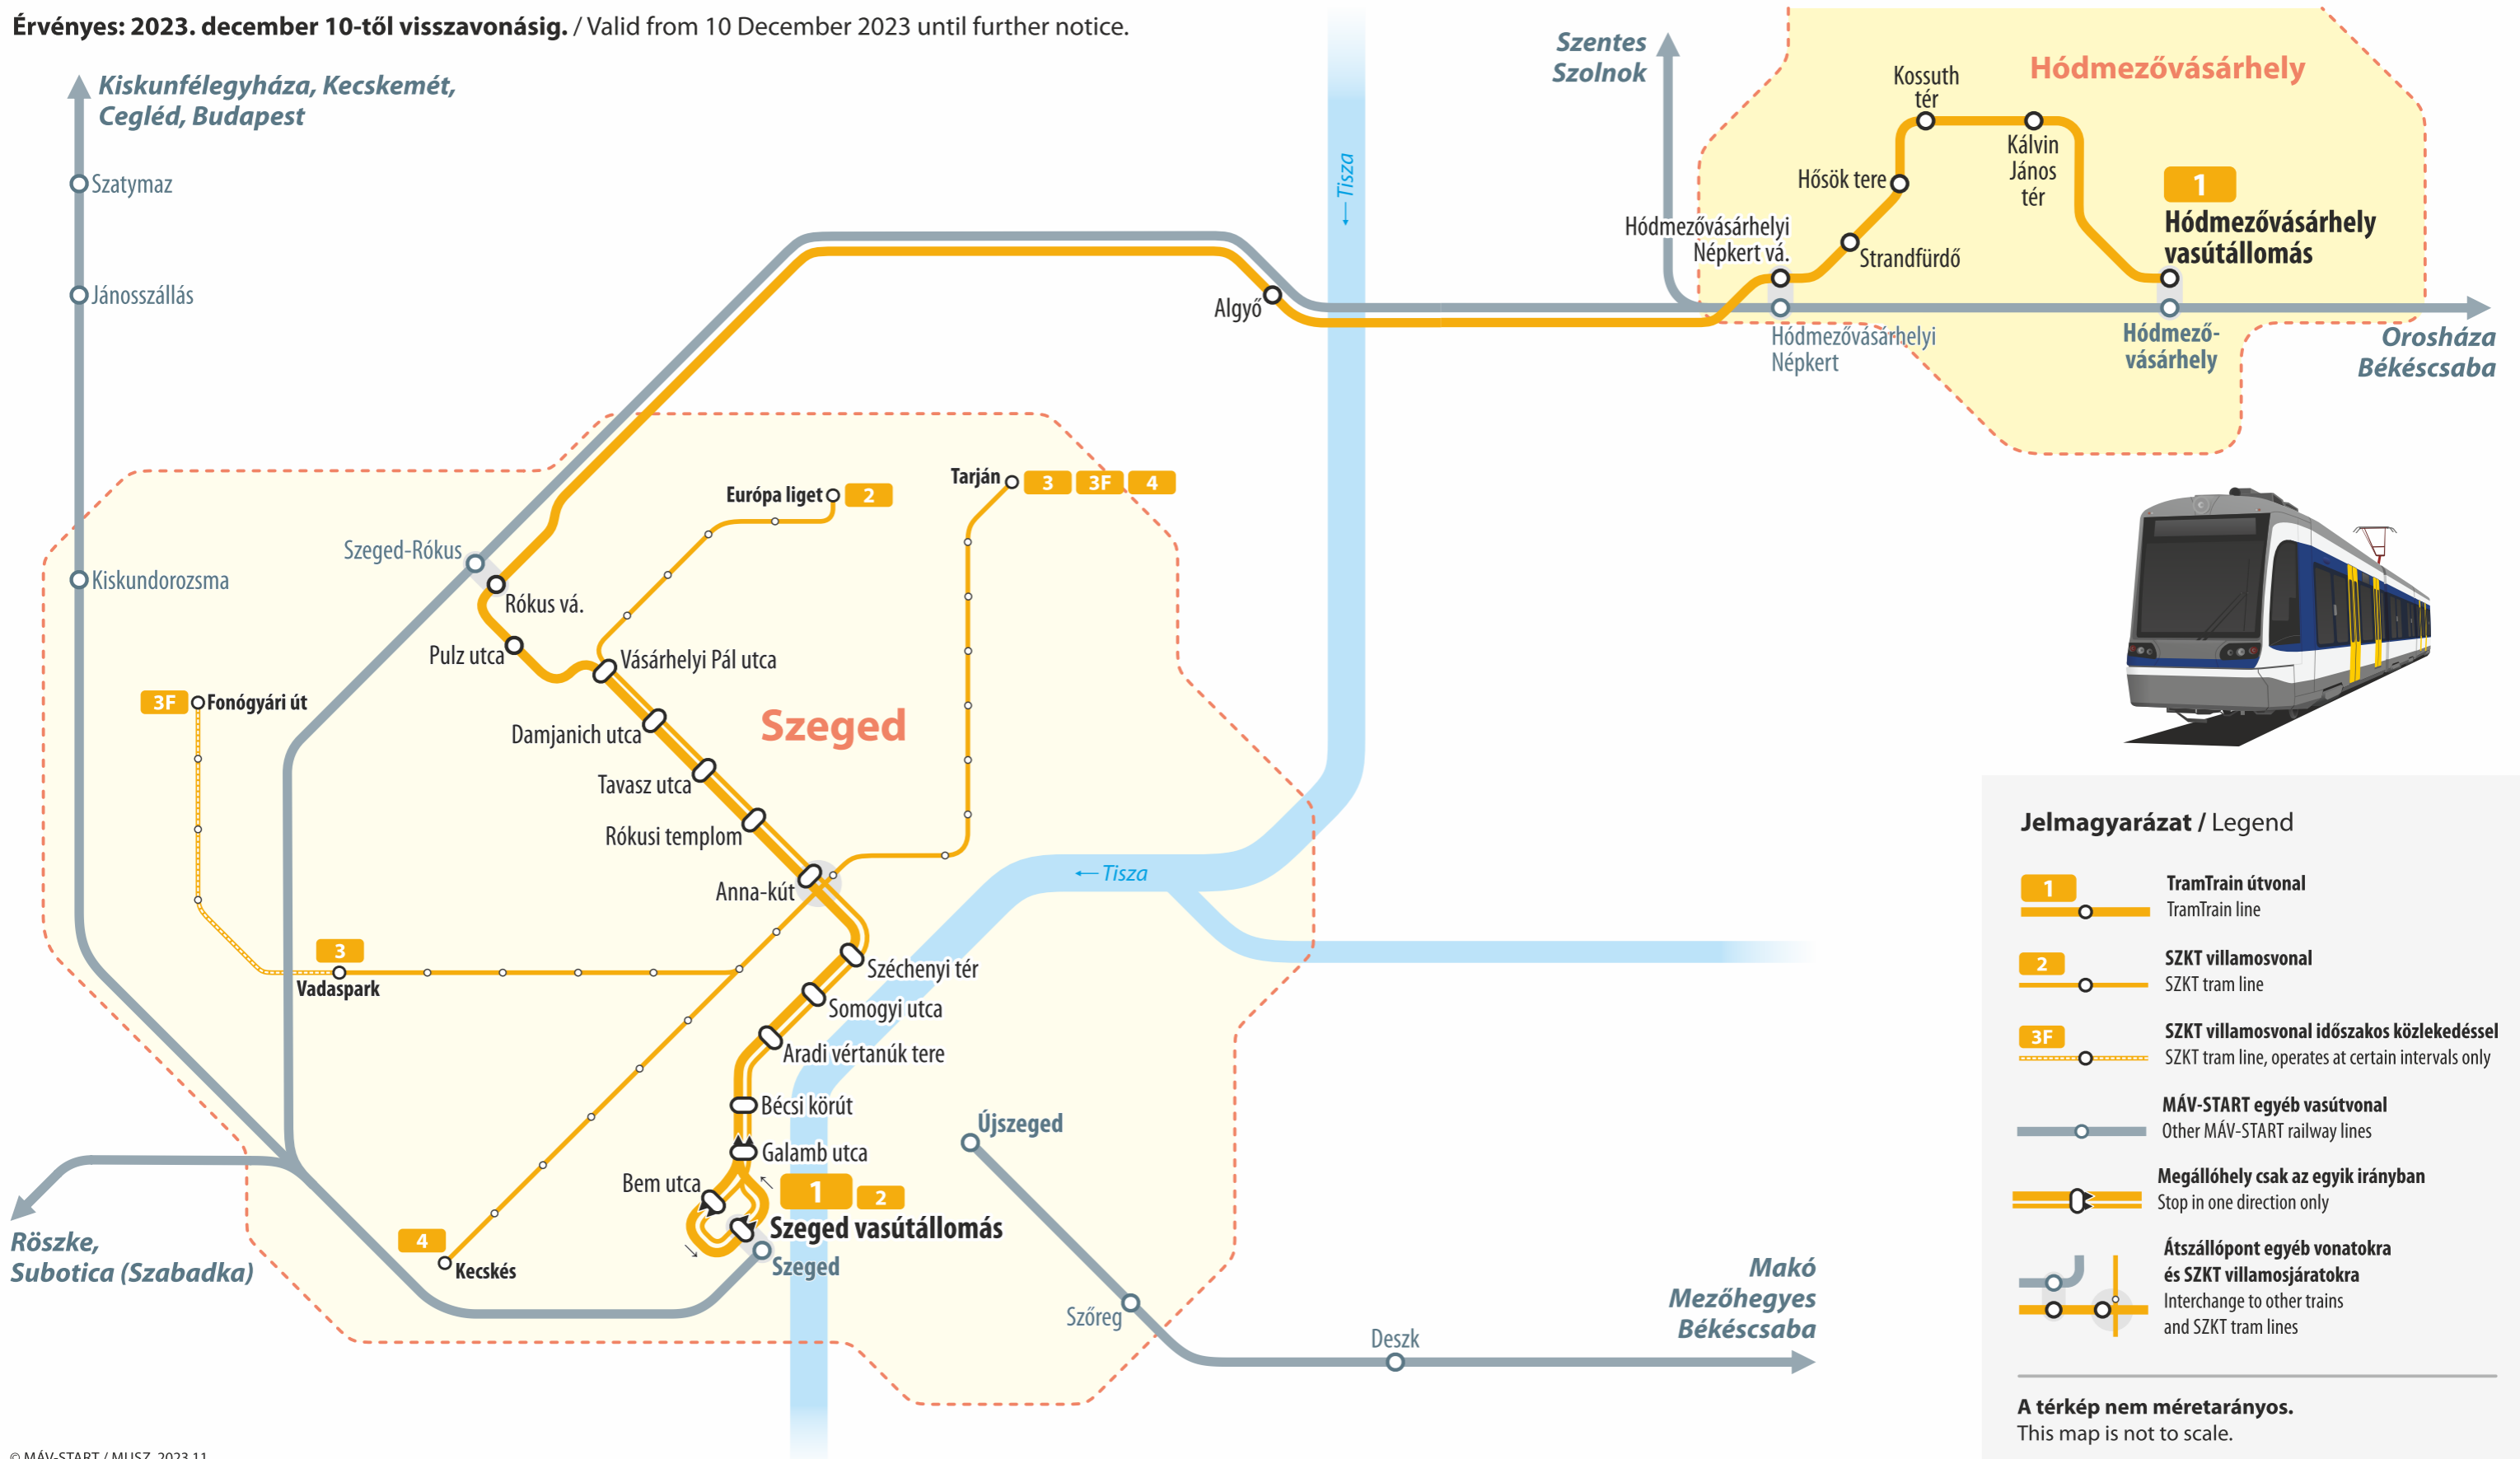

# A Szeged – Hódmezővásárhely TramTrain útvonala és megállóhelyei

## Route and stops of the TramTrain between Szeged and Hódmezővásárhely

Érvényes: 2023. december 10-től visszavonásig. / Valid from 10 December 2023 until further notice.

### Jelmagyarázat / Legend

- 1** TramTrain útvonal  
TramTrain line
- 2** SZKT villamosvonal  
SZKT tram line
- 3F** SZKT villamosvonal időszakos közlekedéssel  
SZKT tram line, operates at certain intervals only
- MÁV-START egyéb vasútvonal  
Other MÁV-START railway lines
- Megállóhely csak az egyik irányban  
Stop in one direction only
- Átszállópont egyéb vonatokra és SZKT villamosjáratokra  
Interchange to other trains and SZKT tram lines

A térkép nem méretarányos.  
This map is not to scale.