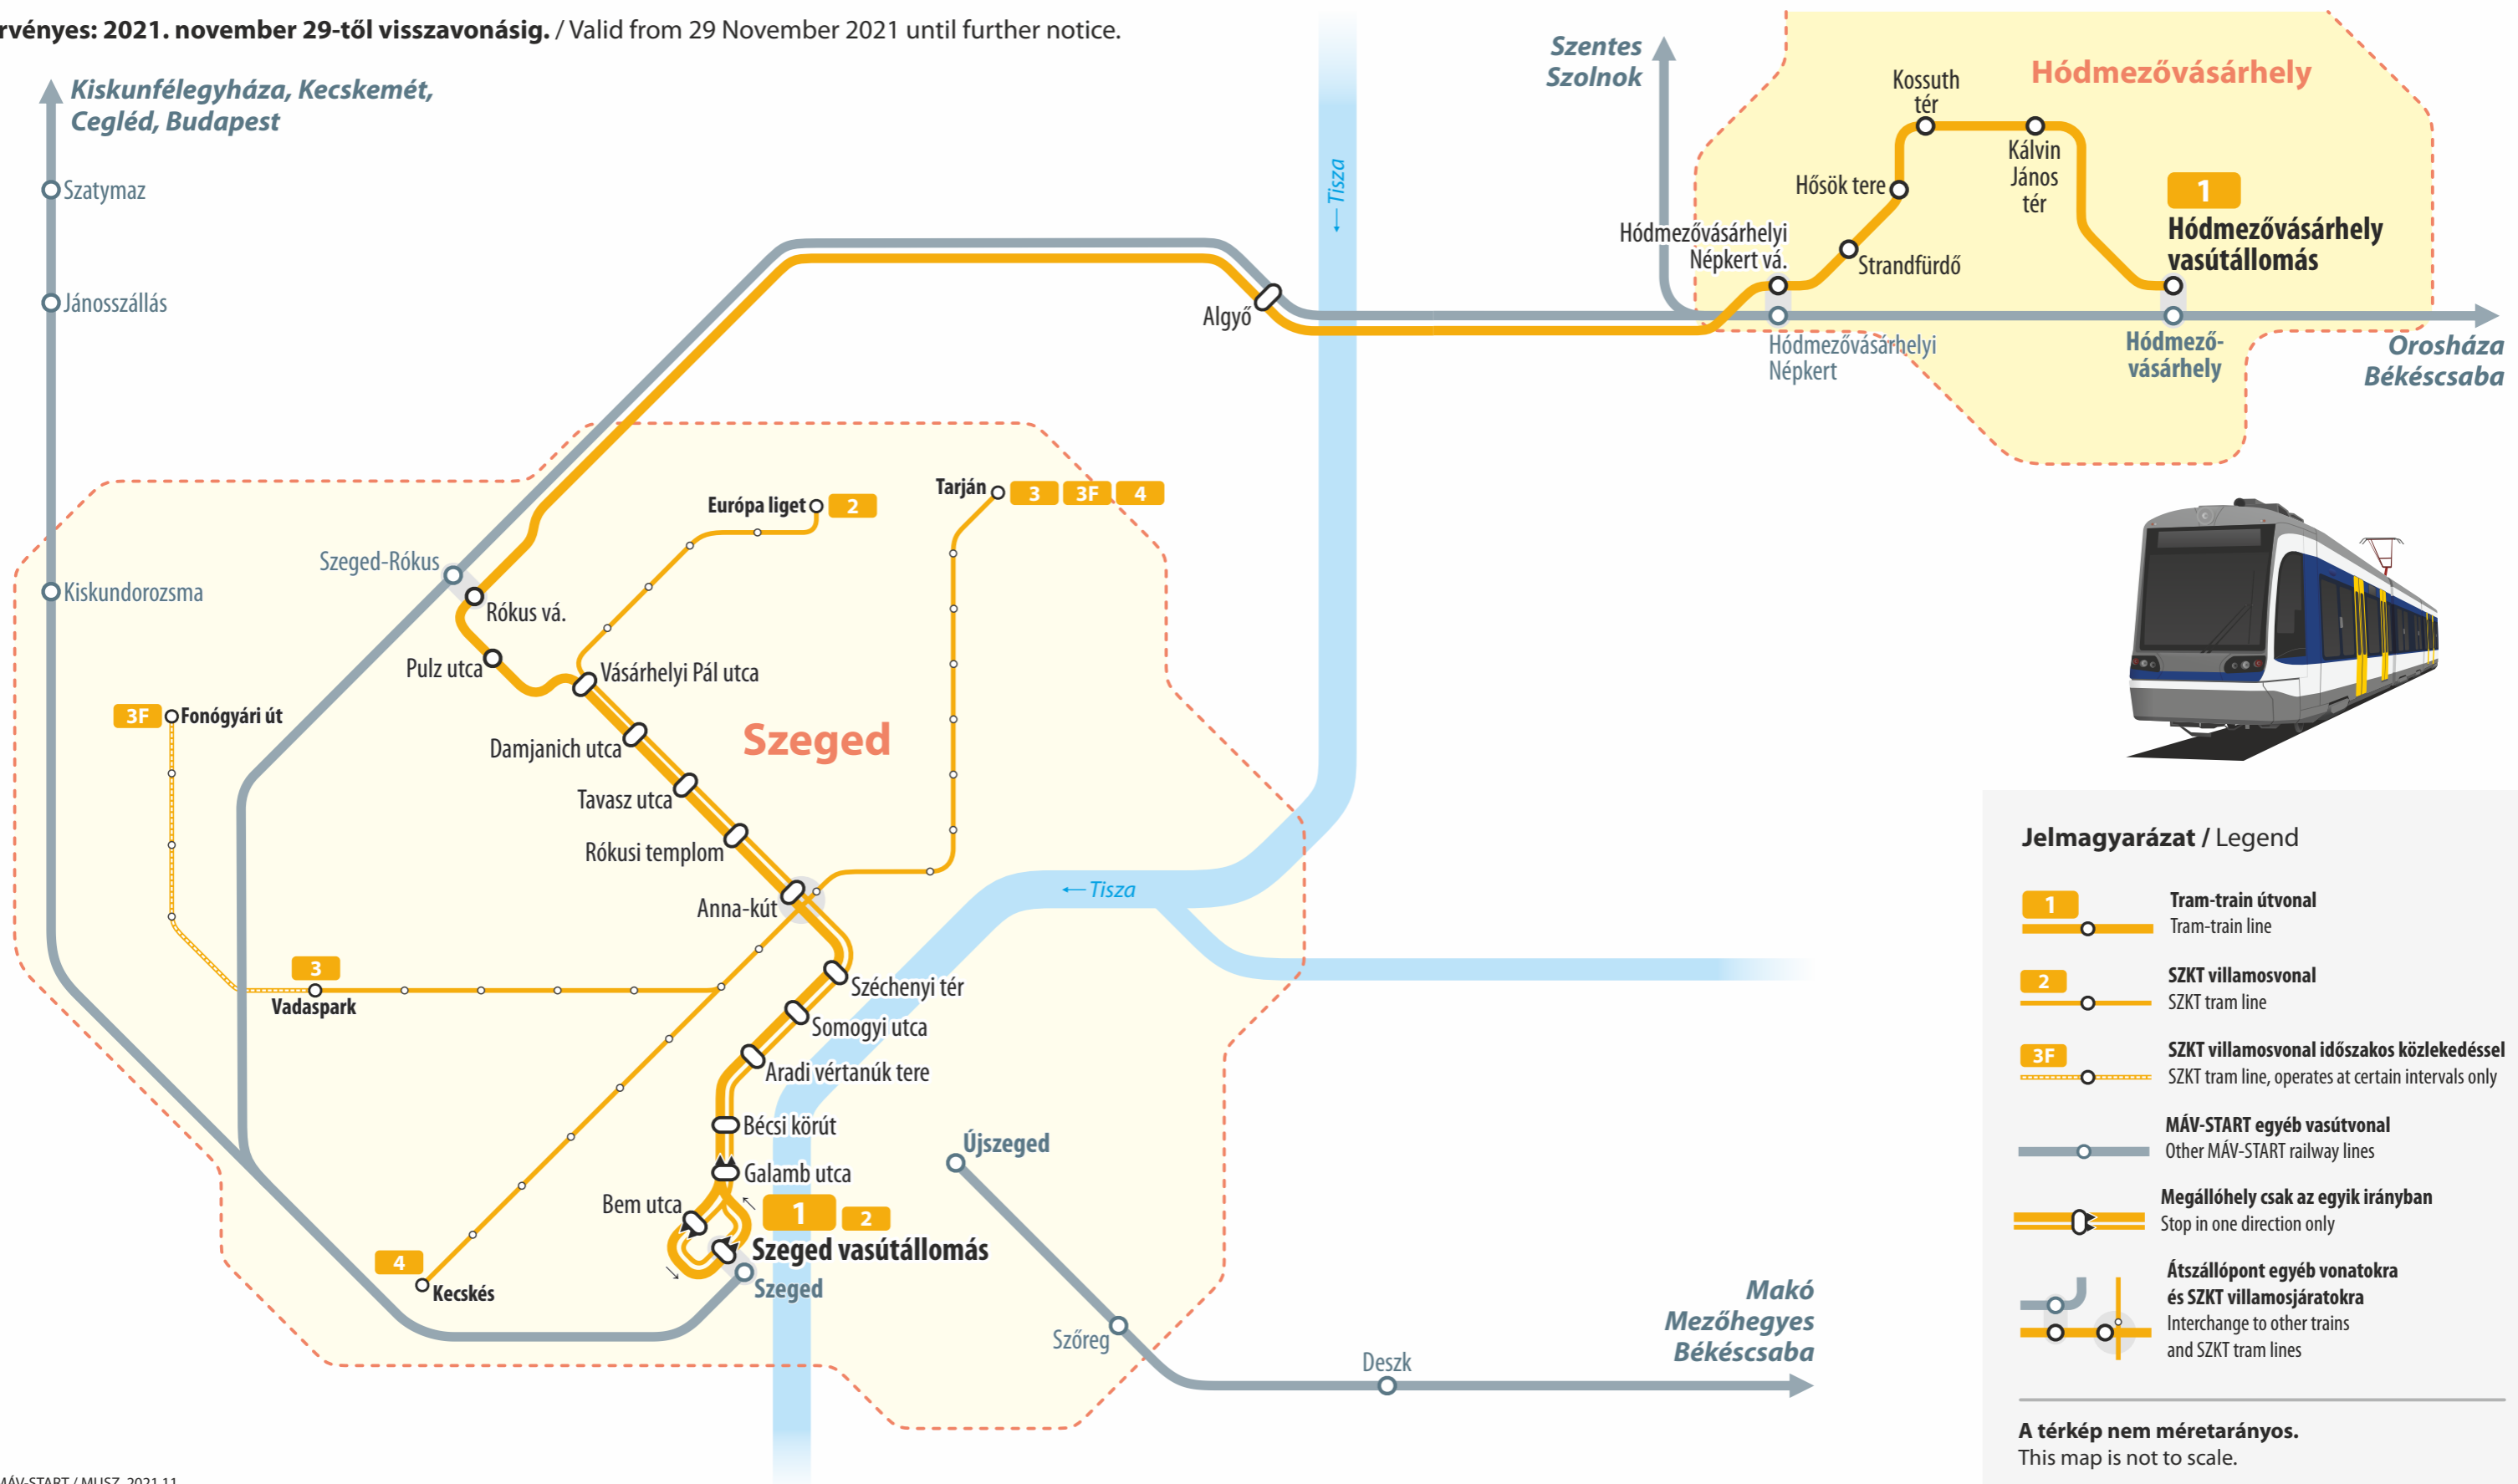

A Szeged – Hódmezővásárhely tram-train útvonala és megállóhelyei

Route and stops of the tram-train between Szeged and Hódmezővásárhely

Érvényes: 2021. november 29-től visszavonásig. / Valid from 29 November 2021 until further notice.

Megállóhelyek és átszállási kapcsolatok

Stops and connections

Érvényes: 2021. november 29-től visszavonásig. / Valid from 29 November 2021 until further notice.

1

Szeged vasútállomás ← → Hódmezővásárhely vasútállomás

TramTrain díjzónák / TramTrain tariff zones

- ABC (Szeged vasútállomás – Hódmezővásárhely vasútállomás)
 - AB (Szeged vasútállomás – Algyő)
 - BC (Algyő – Hódmezővásárhely vasútállomás)
 - C (Hódmezővásárhelyi Népkert vasútállomás – Hódmezővásárhely vasútállomás)
- TramTrain jegyvásárlási lehetőség a megállóhely peronján biztosított
Purchase of TramTrain tickets is provided on the platform of the stop

Átszállási kapcsolatok / Connections

- InterCity vonat / InterCity train 20 Autóbusz (Szeged) / Bus (Szeged)
- Személyvonat / Local train 1 Autóbusz (Hódmezővásárhely) / Bus (Hódmezővásárhely)
- 2 Villamos / Tram Helyközi autóbusz / Long-distance bus
- 8 Trolibusz / Trolleybus Városháza Nevezetesség, szolgáltató intézmény / Points of interest