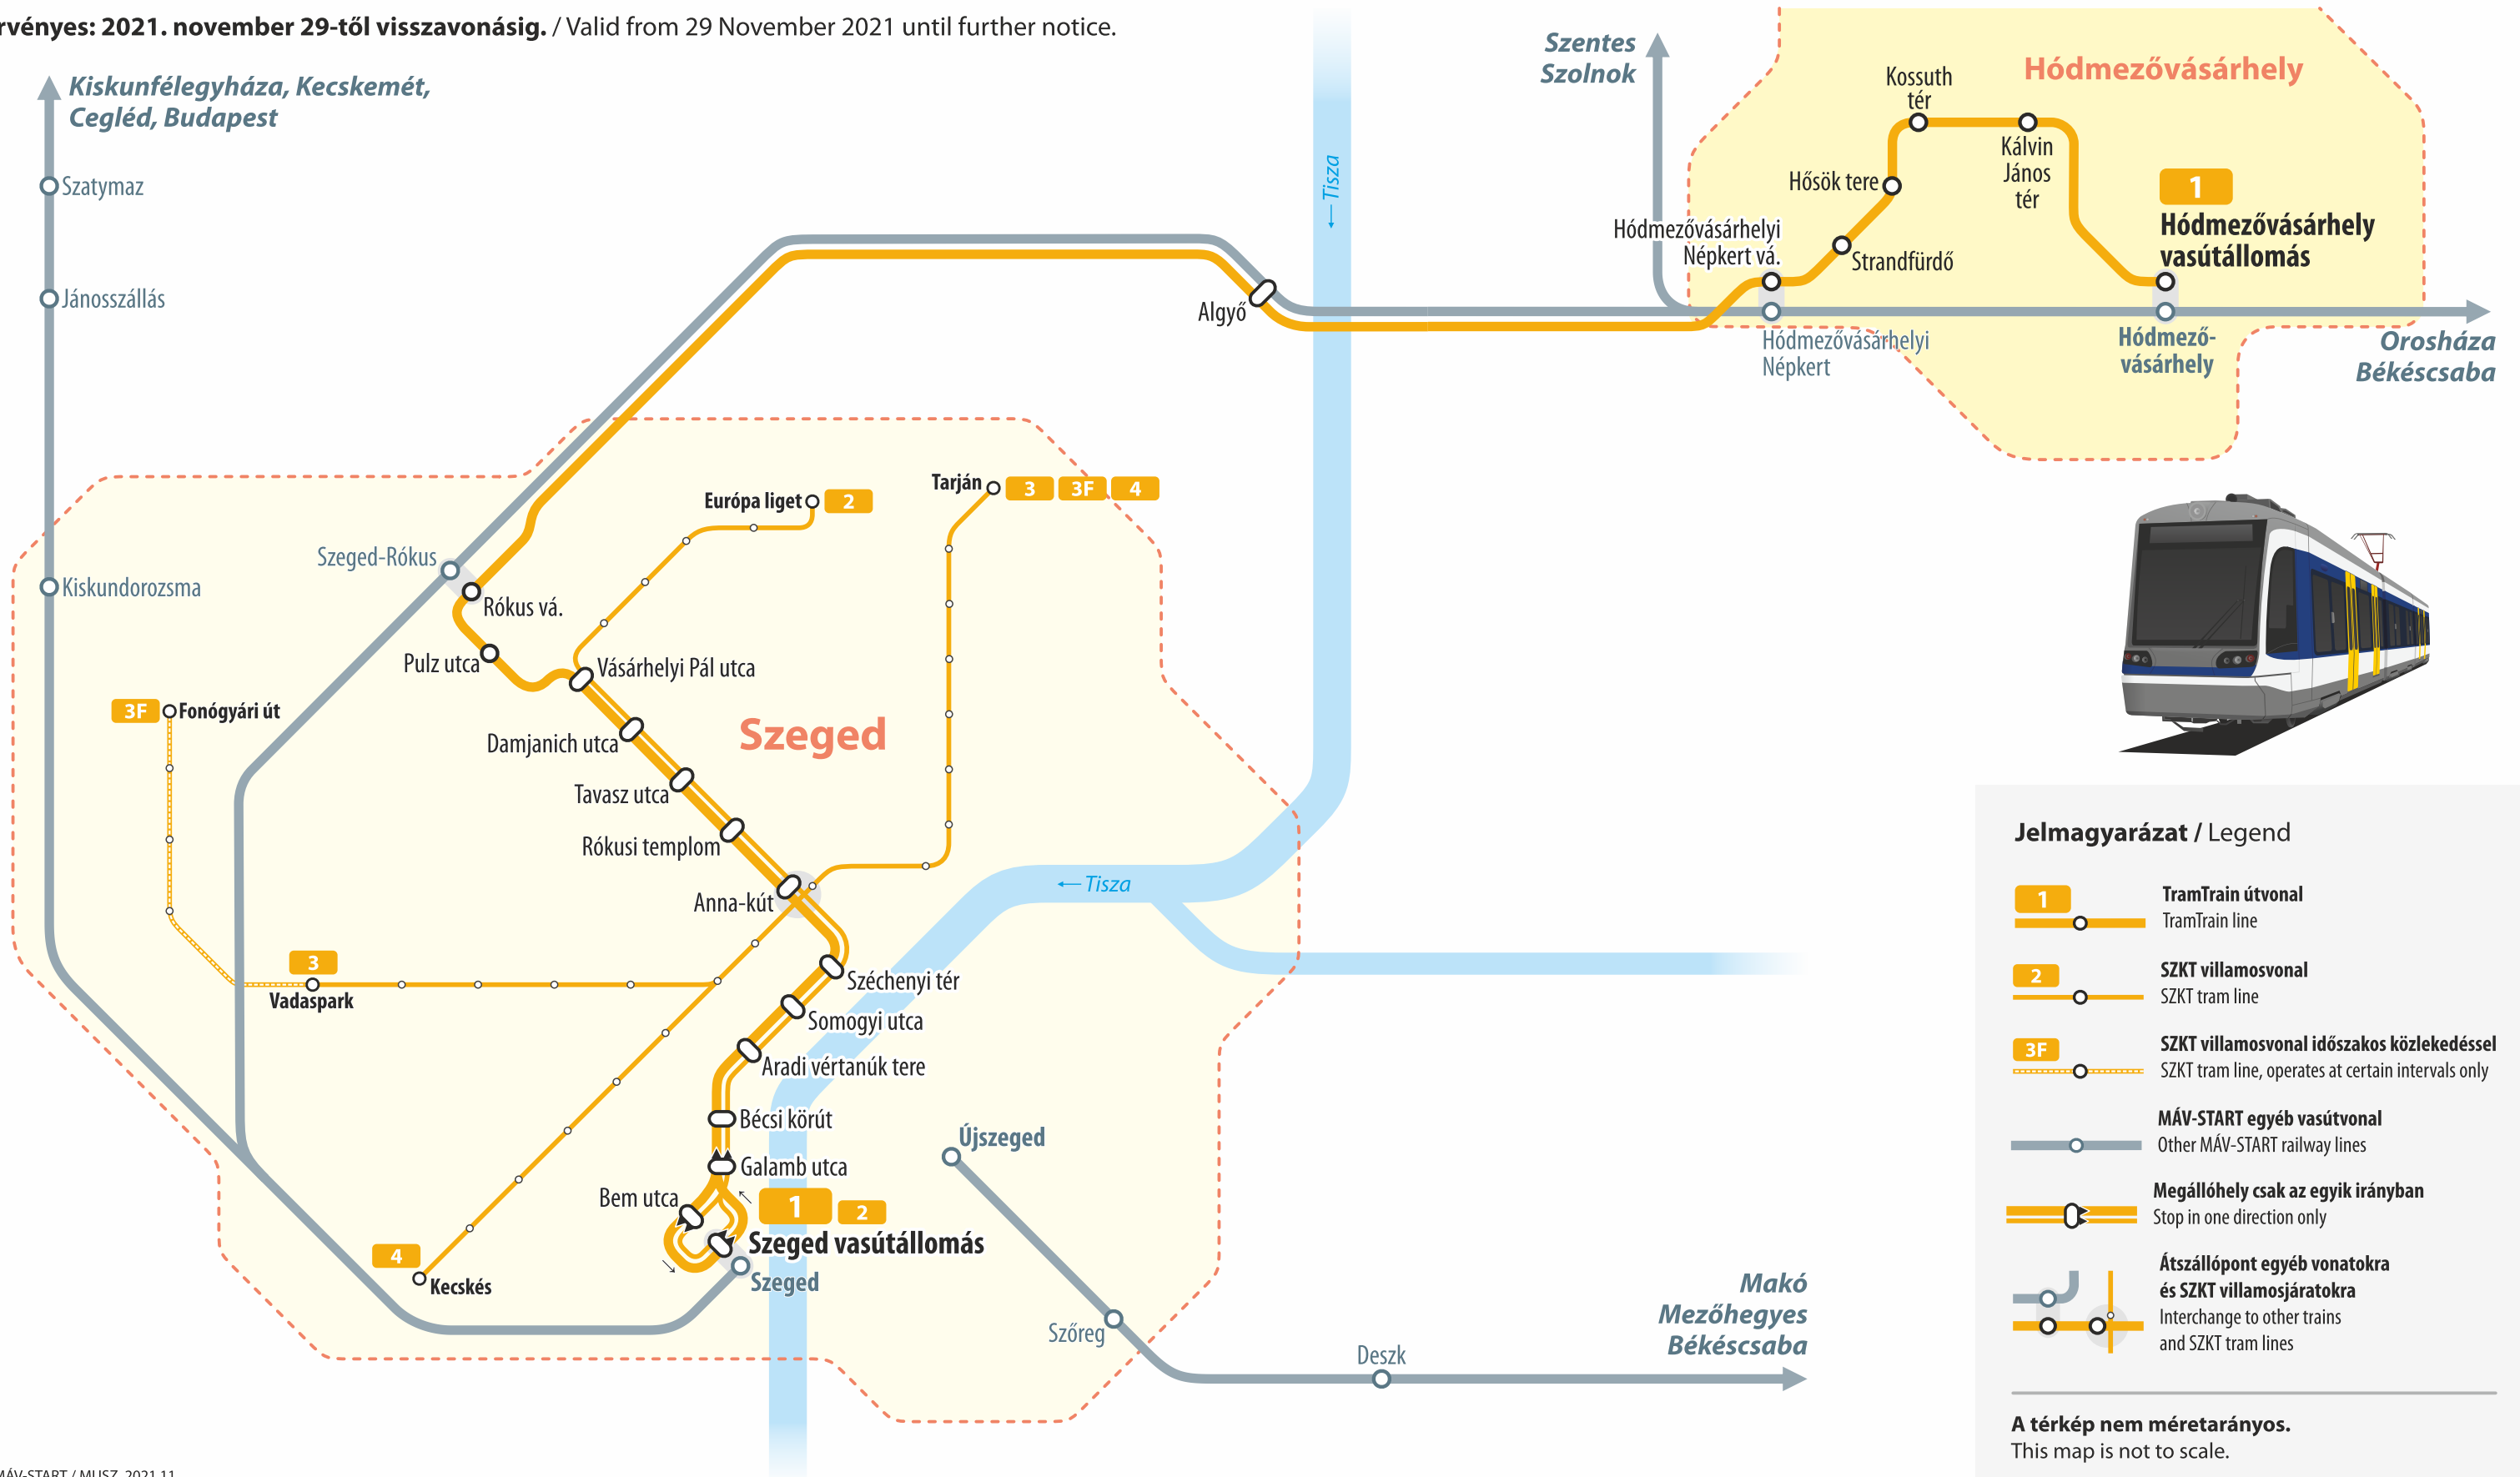

A Szeged – Hódmezővásárhely TramTrain útvonala és megállóhelyei

Route and stops of the TramTrain between Szeged and Hódmezővásárhely

Érvényes: 2021. november 29-től visszavonásig. / Valid from 29 November 2021 until further notice.

Megállóhelyek és átszállási kapcsolatok

Stops and connections

Érvényes: 2021. november 29-től visszavonásig. / Valid from 29 November 2021 until further notice.

1

Szeged vasútállomás ← → Hódmezővásárhely vasútállomás

TramTrain díjzónák / TramTrain tariff zones

- ABC (Szeged vasútállomás – Hódmezővásárhely vasútállomás)
- AB (Szeged vasútállomás – Algyő)
- BC (Algyő – Hódmezővásárhely vasútállomás)
- C (Hódmezővásárhelyi Népkert vasútállomás – Hódmezővásárhely vasútállomás)
- TramTrain jegyvásárlási lehetőség a megállóhely peronján biztosított
Purchase of TramTrain tickets is provided on the platform of the stop

Átszállási kapcsolatok / Connections

- InterCity vonat / InterCity train 20 Autóbusz (Szeged) / Bus (Szeged)
- Személyvonat / Local train 1 Autóbusz (Hódmezővásárhely) / Bus (Hódmezővásárhely)
- 2 Villamos / Tram Helyközi autóbusz / Long-distance bus
- 8 Trolibusz / Trolleybus Városháza Nevezetesség, szolgáltató intézmény / Points of interest