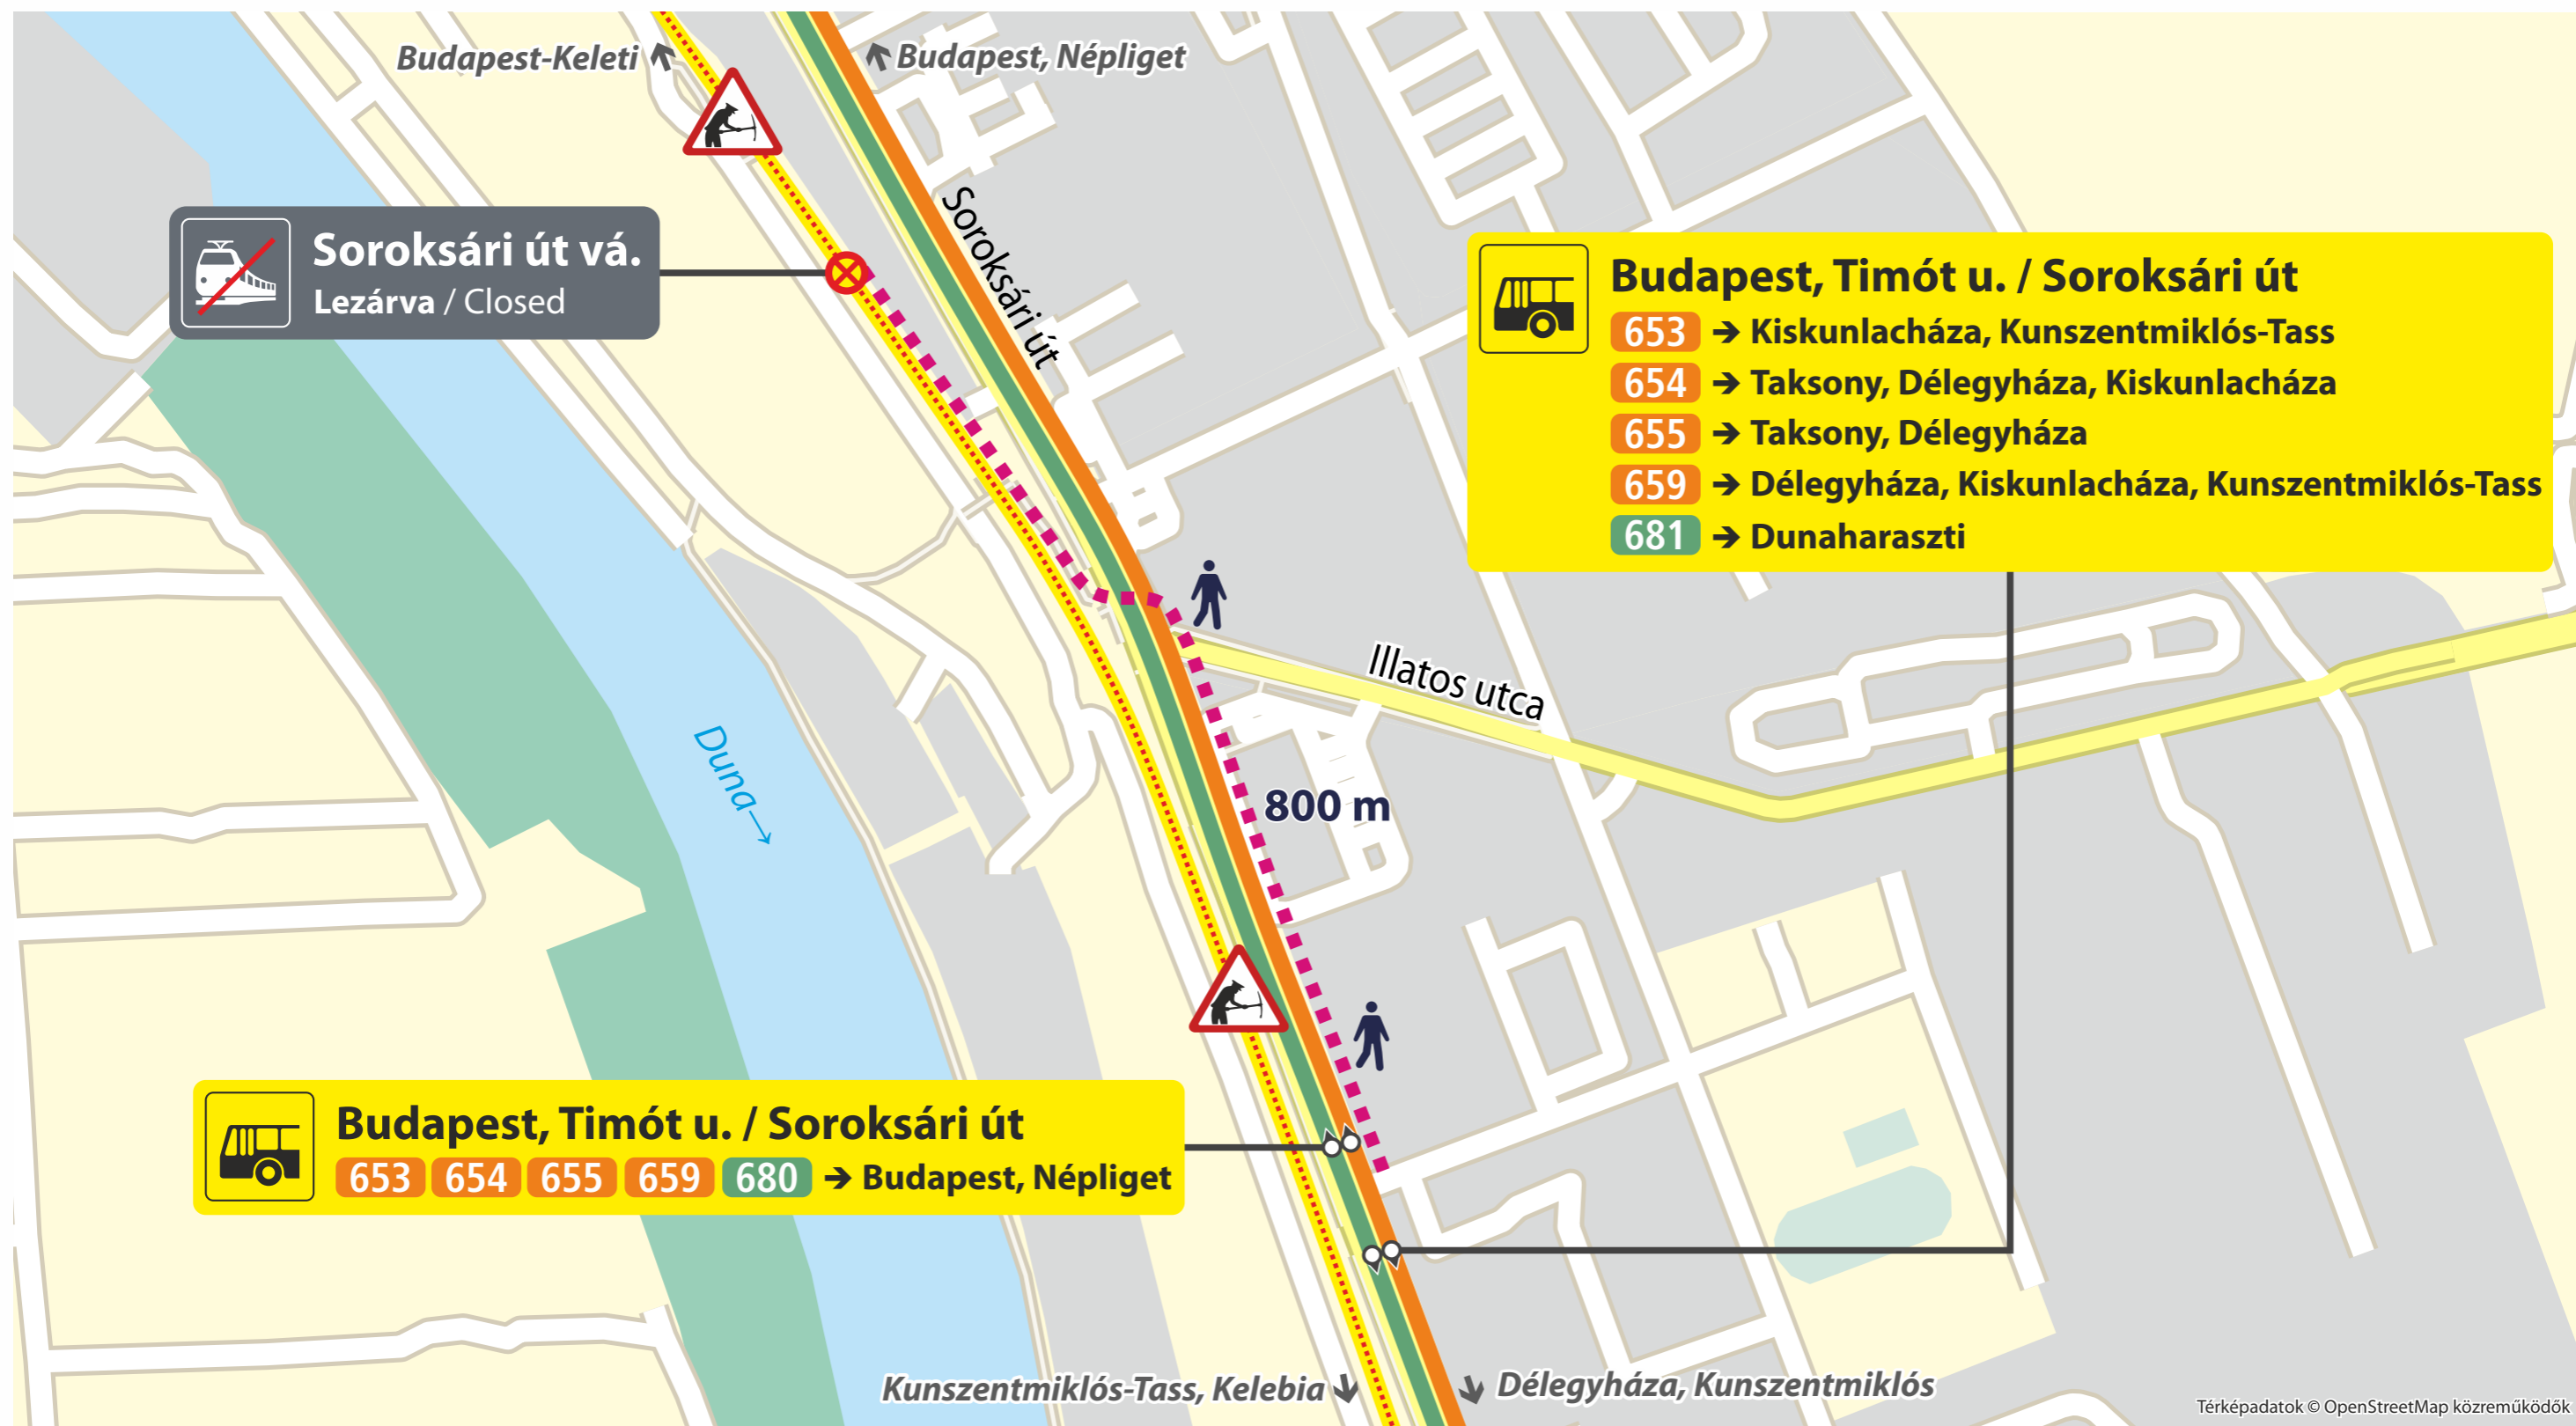

# Volánbusz autóbusz-megállóhely

Volánbusz bus stop

# Volánbusz autóbusz-megállóhely

Volánbusz bus stop

MÁV-START / MUSZ - VGZ-150-busz-Soroksár\_2205-A3

# Volánbusz autóbusz-megállóhely

Volánbusz bus stop

Térképadatok © OpenStreetMap közreműködők

MÁV-START / MUSZ - VGZ-150-busz-Dunaharaszti\_2205-A3