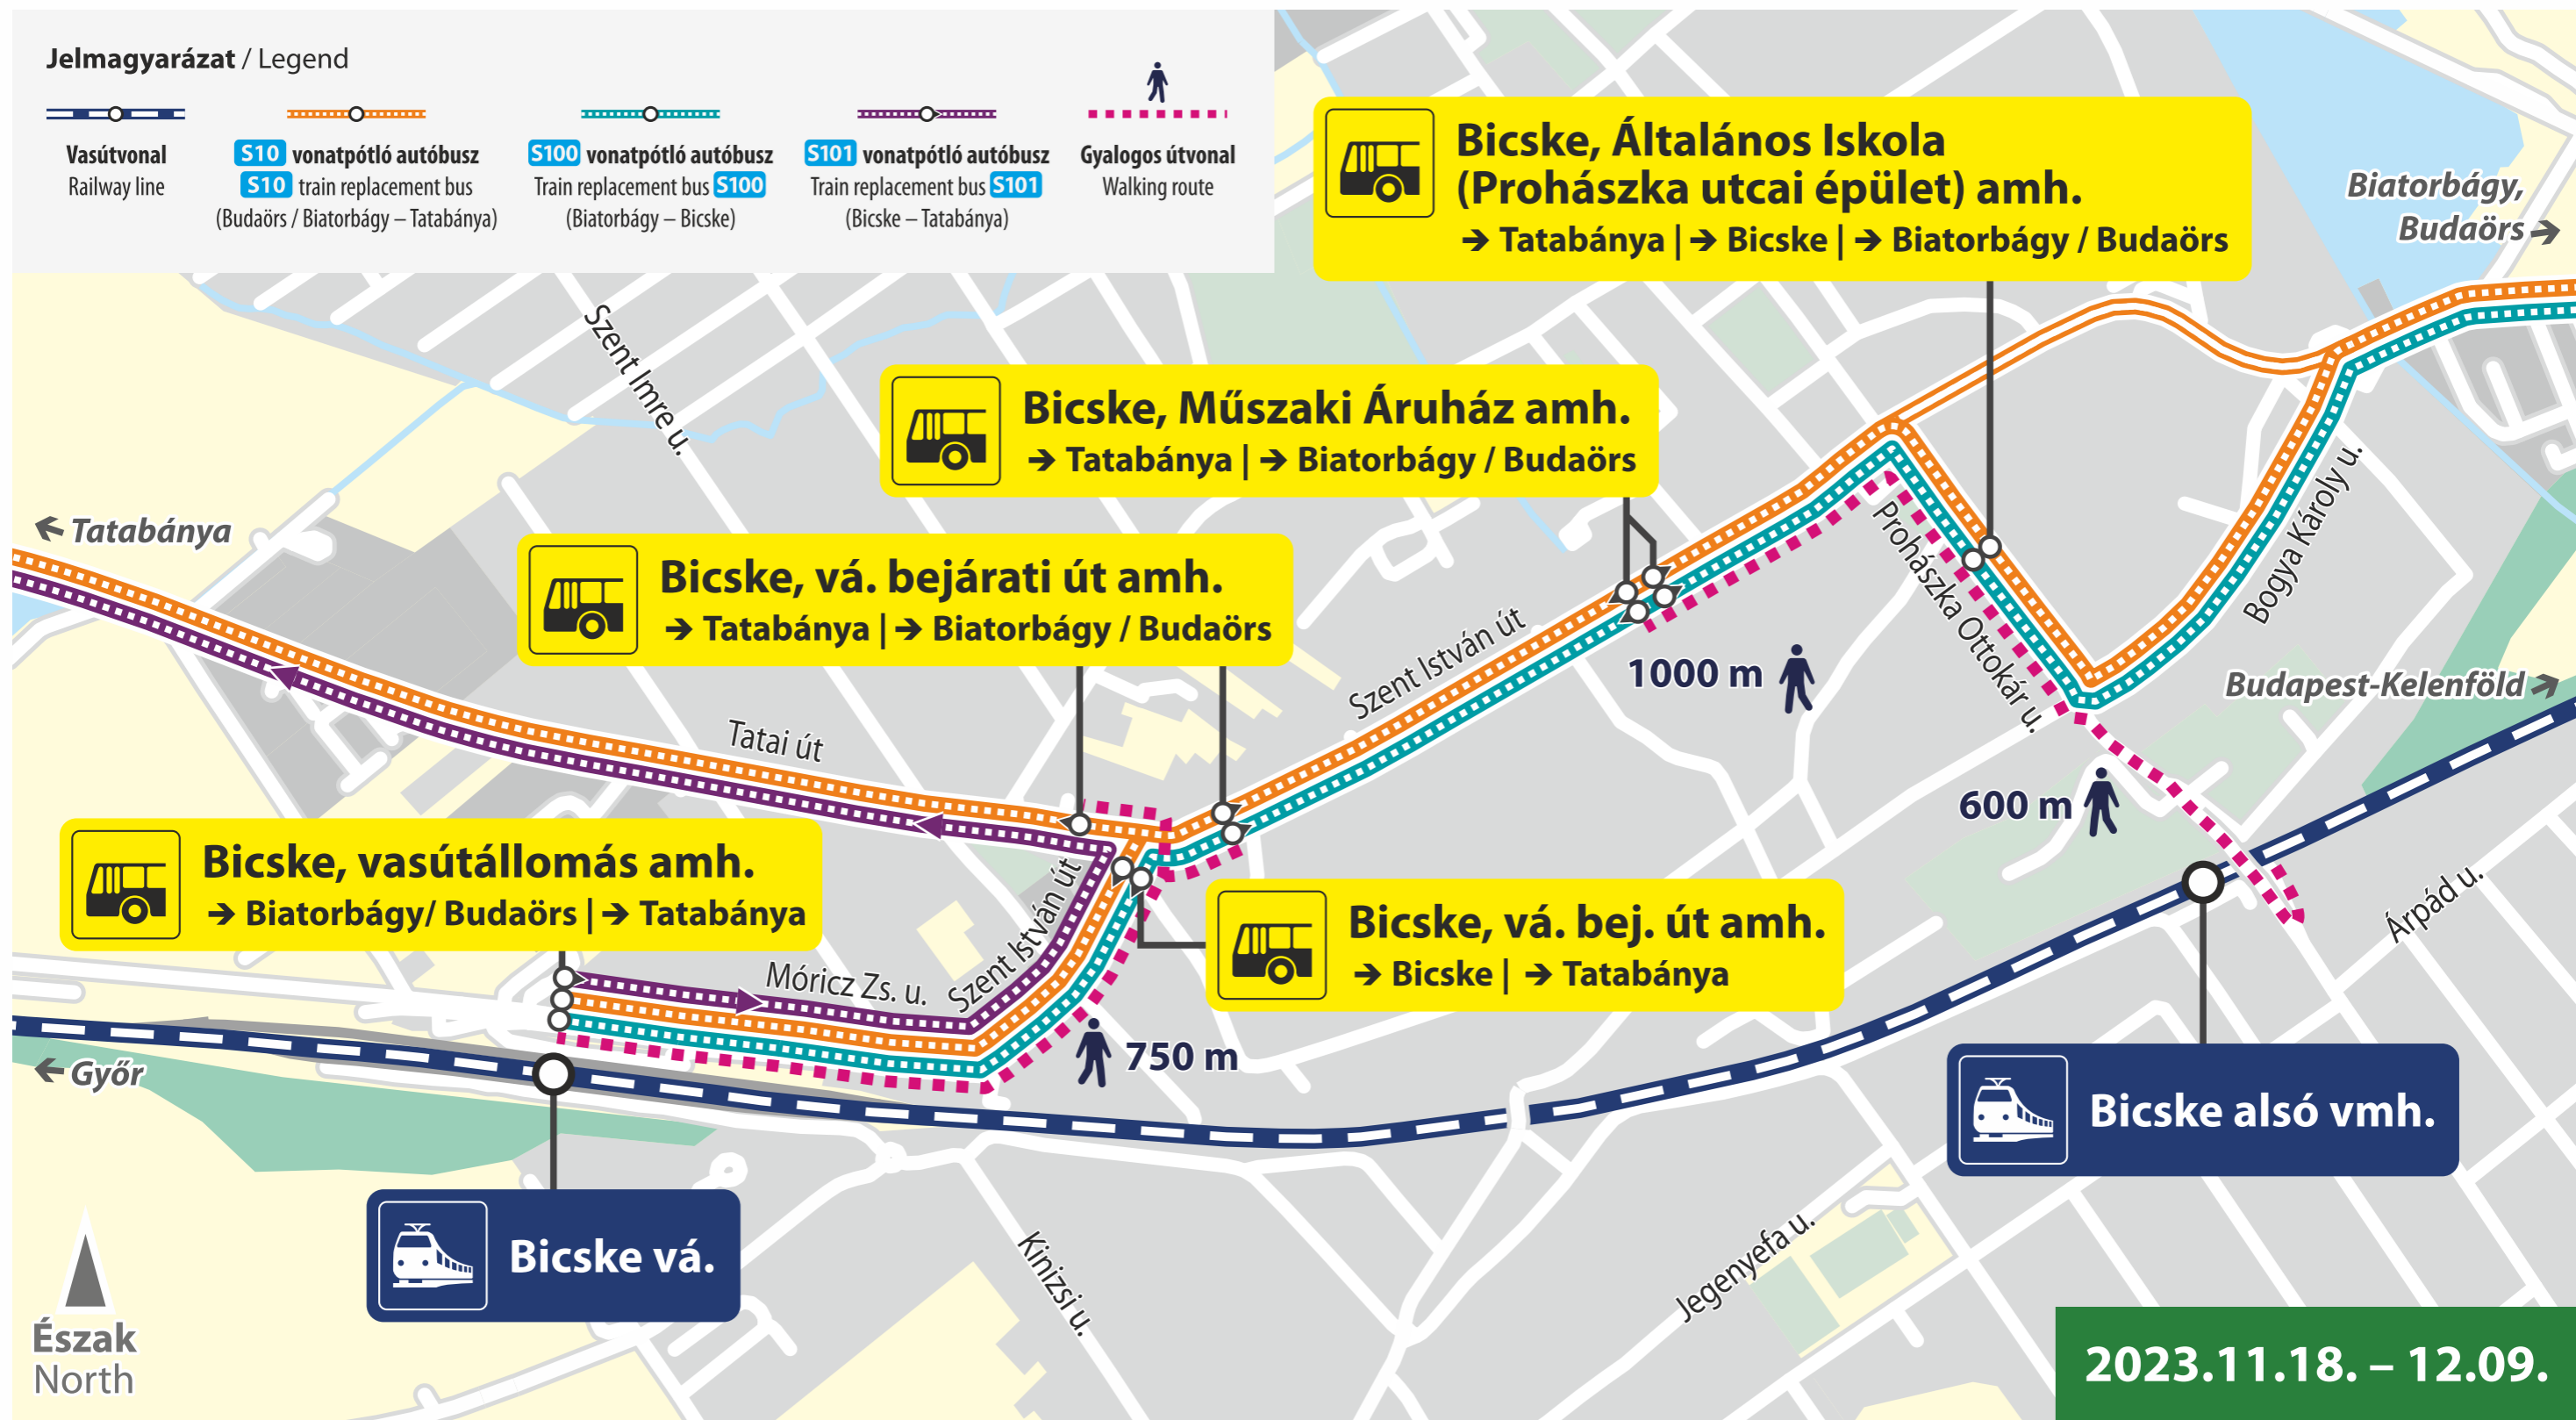

Vonatpótló autóbusz megállóhelye

Stop of train replacement bus

mav.hu/egyesvonal
mav.hu/lineone

Jelmagyarázat / Legend

- Vasútvonal
Railway line
- S10** vonatpótló autóbusz
S10 train replacement bus
(Budaörs / Biatorbágy – Tatabánya)
- S100** vonatpótló autóbusz
Train replacement bus **S100**
(Biatorbágy – Bicske)
- S101** vonatpótló autóbusz
Train replacement bus **S101**
(Bicske – Tatabánya)
- Gyalogos útvonal
Walking route

2023.11.18. – 12.09.

MÁV-START / MUSZ - VGZ-001-busz-Bicske-Bicske alsó-2311-A3