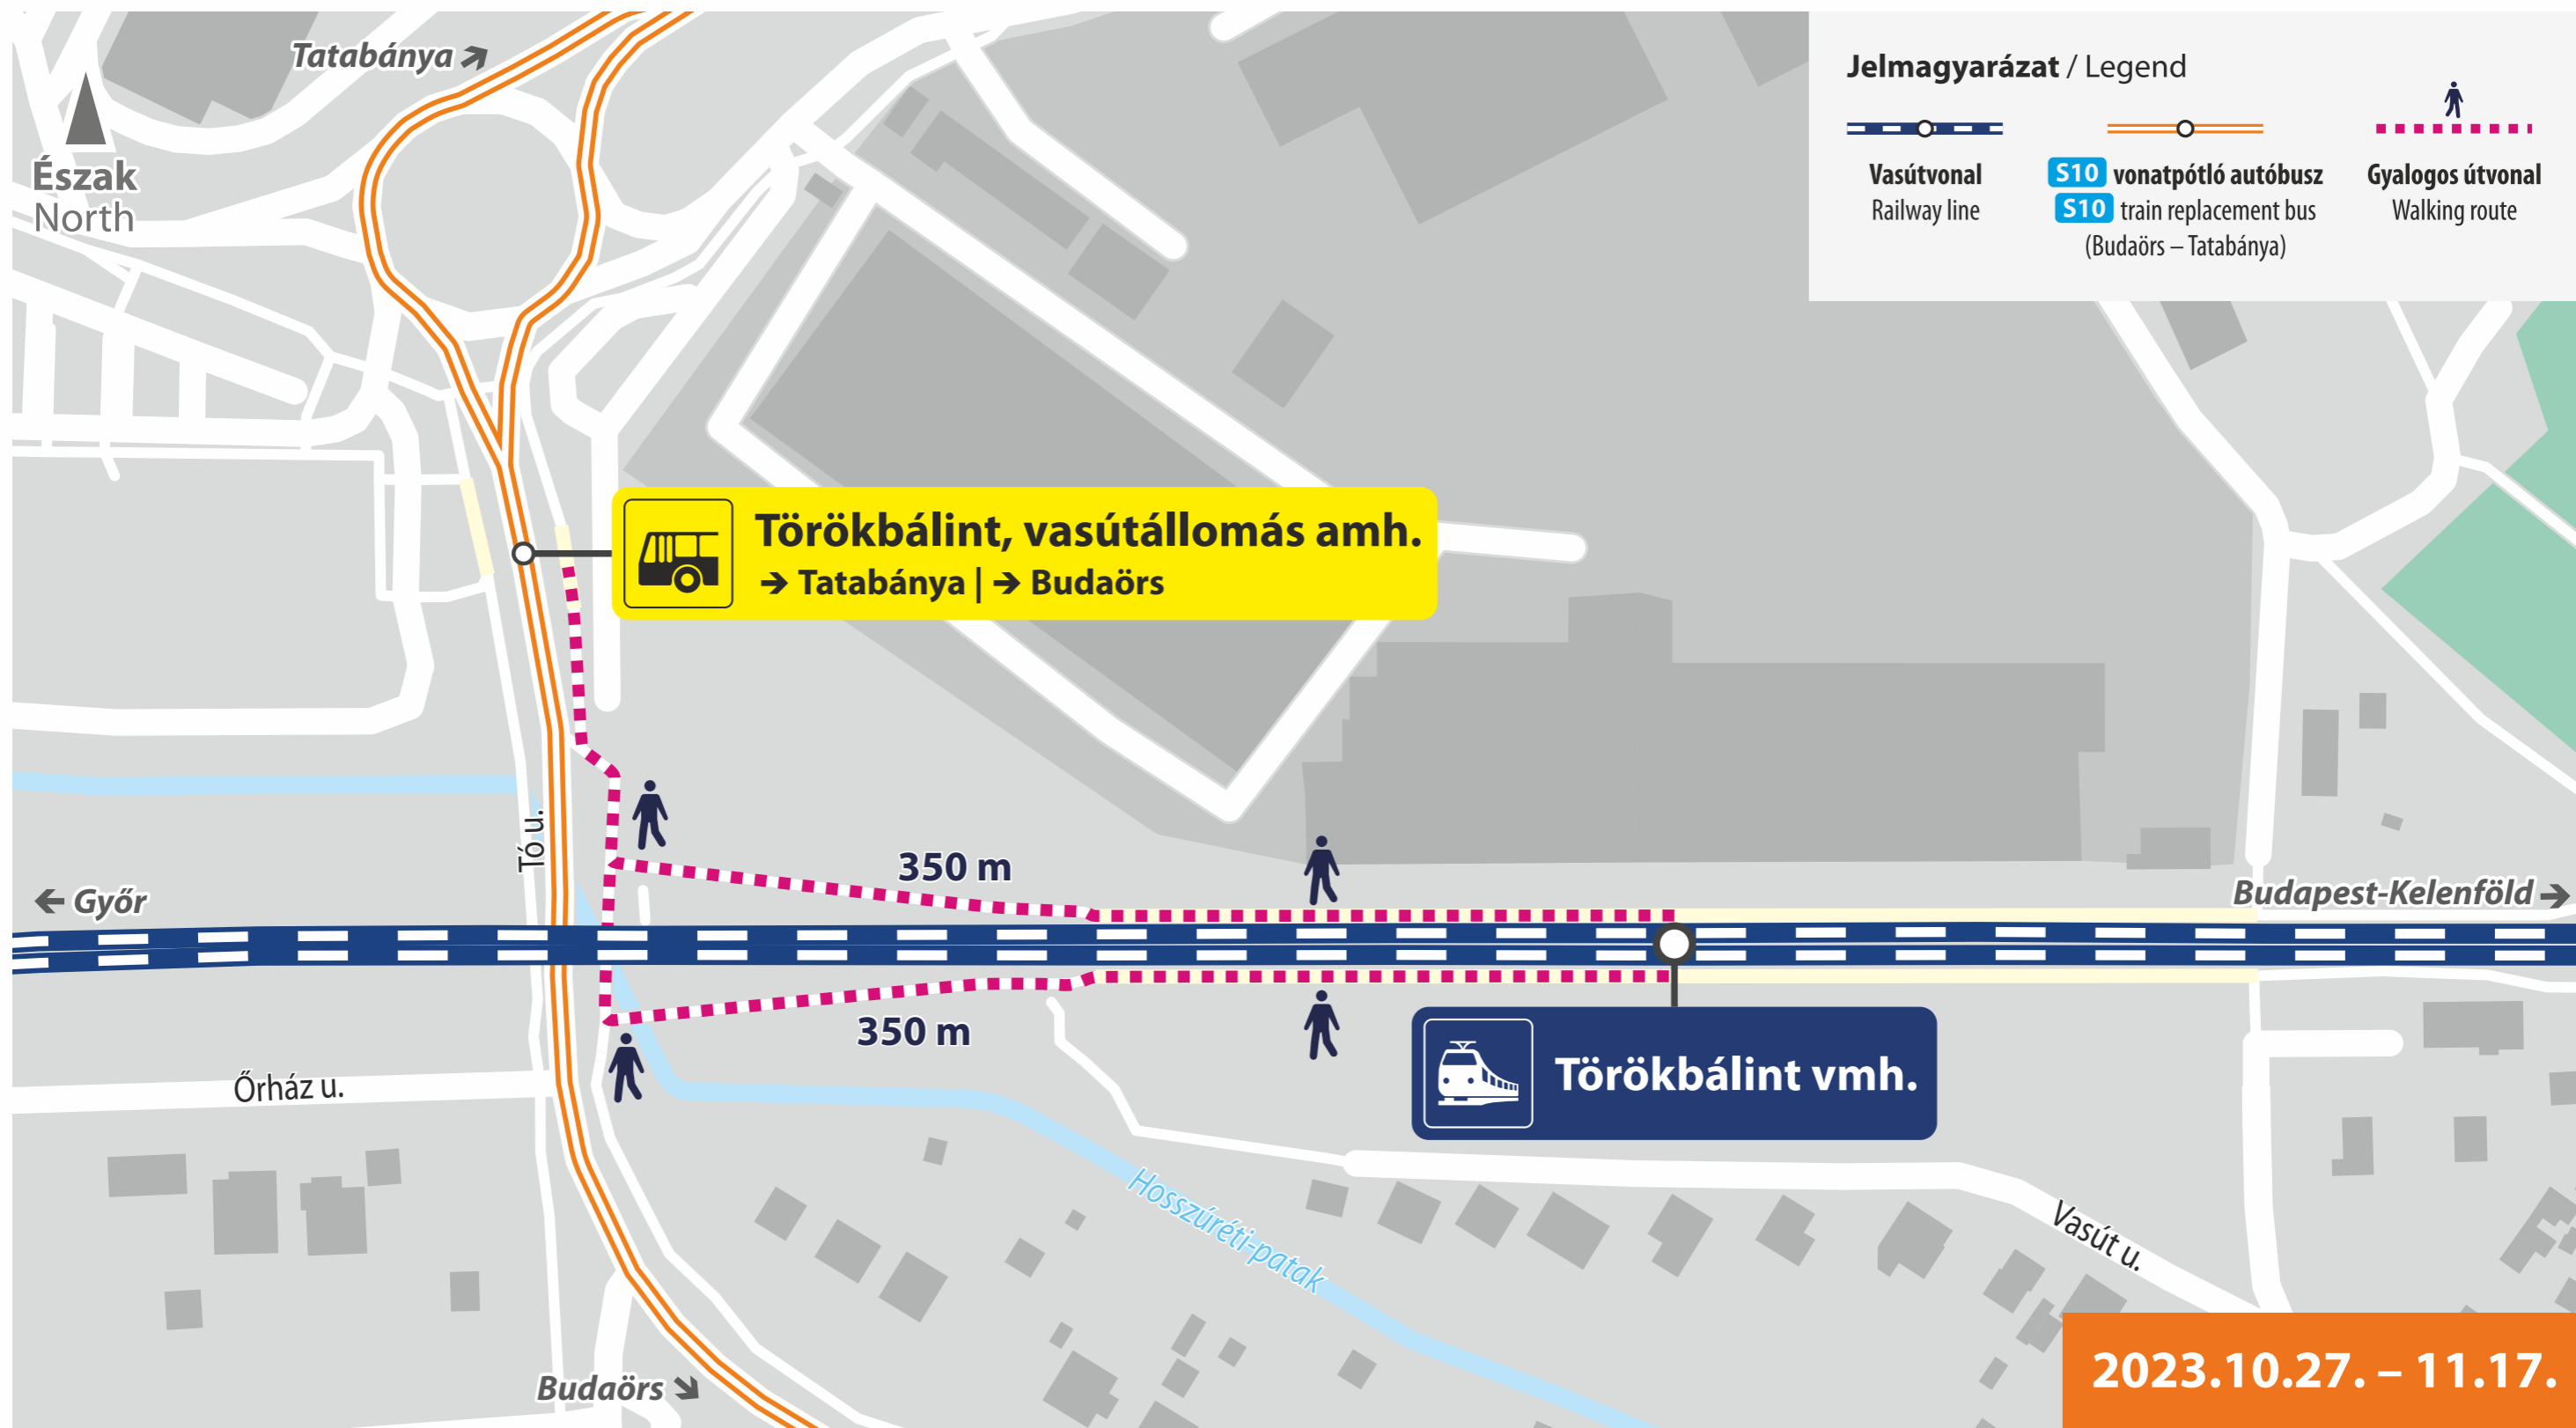

Vonatpótló autóbusz megállóhelye

Stop of train replacement bus

mav.hu/egyesvonal
mav.hu/lineone

MÁV-START / MUSZ - VGZ-001-busz-Törökbálint-2310-A3