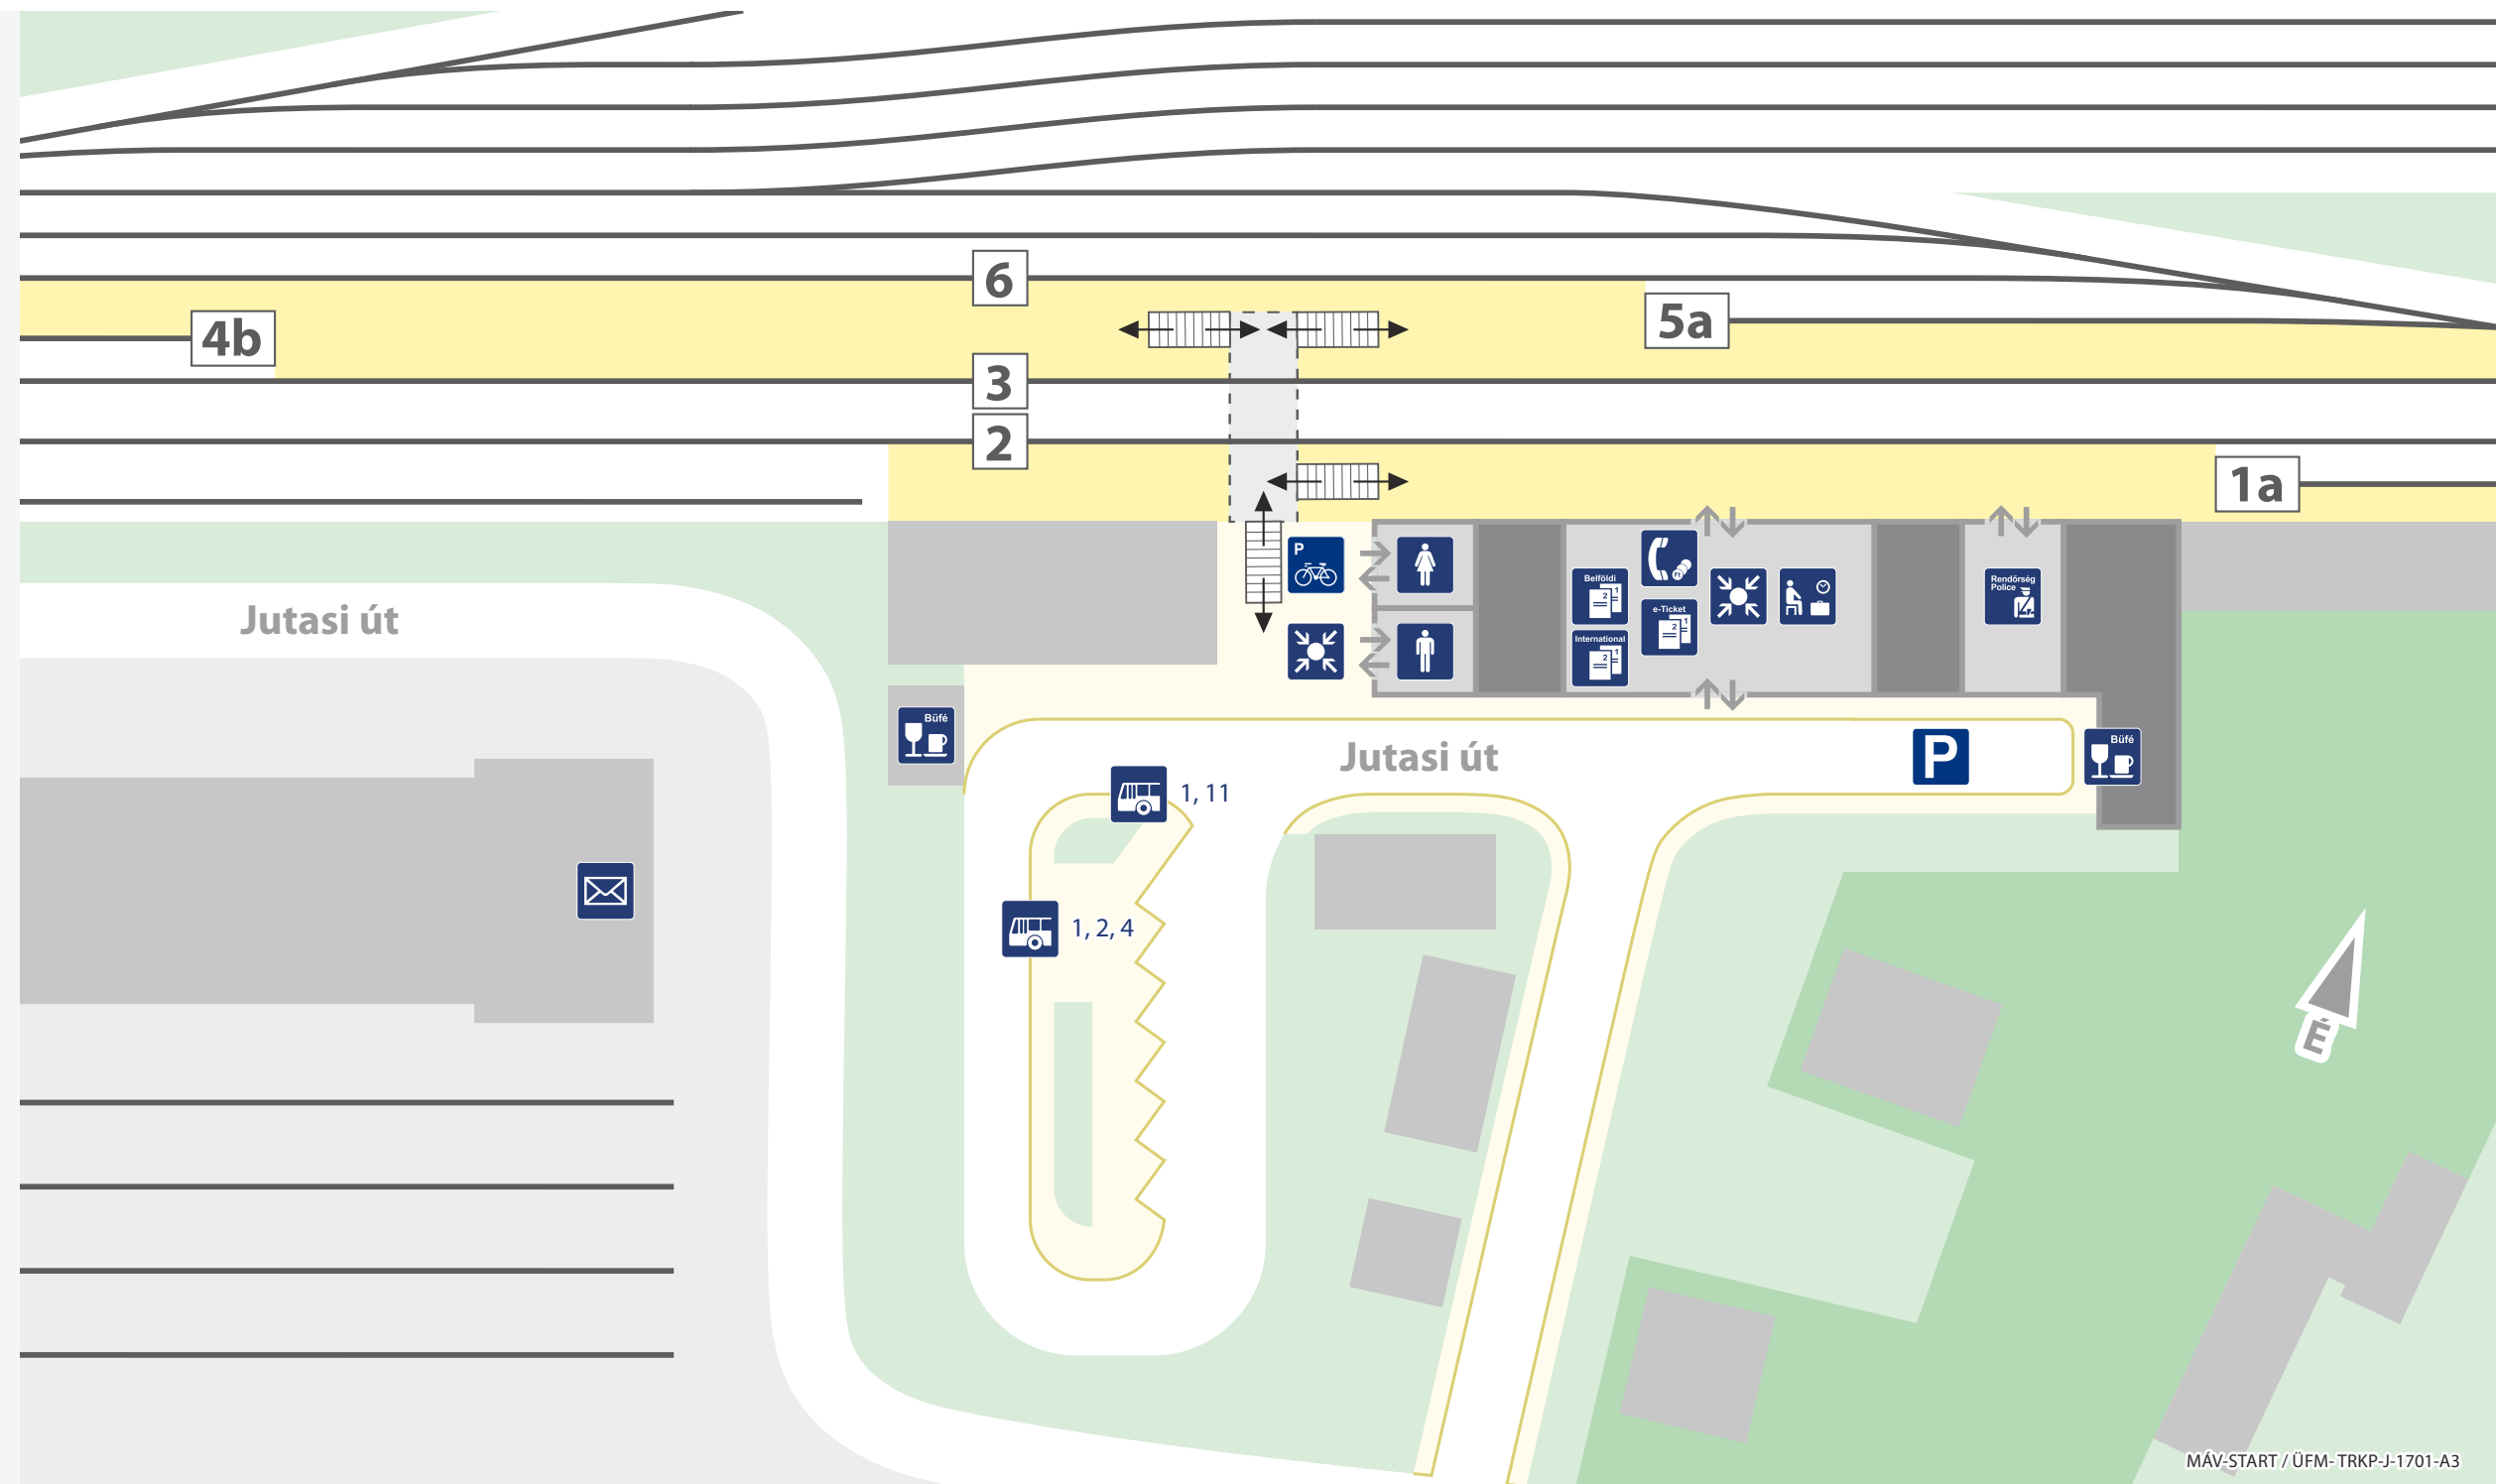

Veszprém állomás áttekintő térképe

Overview map of Veszprém railway station

Jelmagyarázat / Legend

-  **Belföldi jegypénztár**
Domestic ticket office
-  **Nemzetközi jegypénztár**
International ticket office
-  **e-Ticket kioszk**
e-Ticket machine
-  **Váróterem**
Waiting hall
-  **Női mellékhelyiség**
Ladies restroom
-  **Férfi mellékhelyiség**
Man restroom
-  **Tálalkozóhely**
Meeting point
-  **Autóbusz megállóhely**
Bus stop
-  **Parkoló**
Car parking
-  **Kerékpártároló**
Bicycle parking
-  **Posta**
Post office
-  **Büfé**
Buffet

MÁV-START / ÜFM-TRKP-J-1701-A3