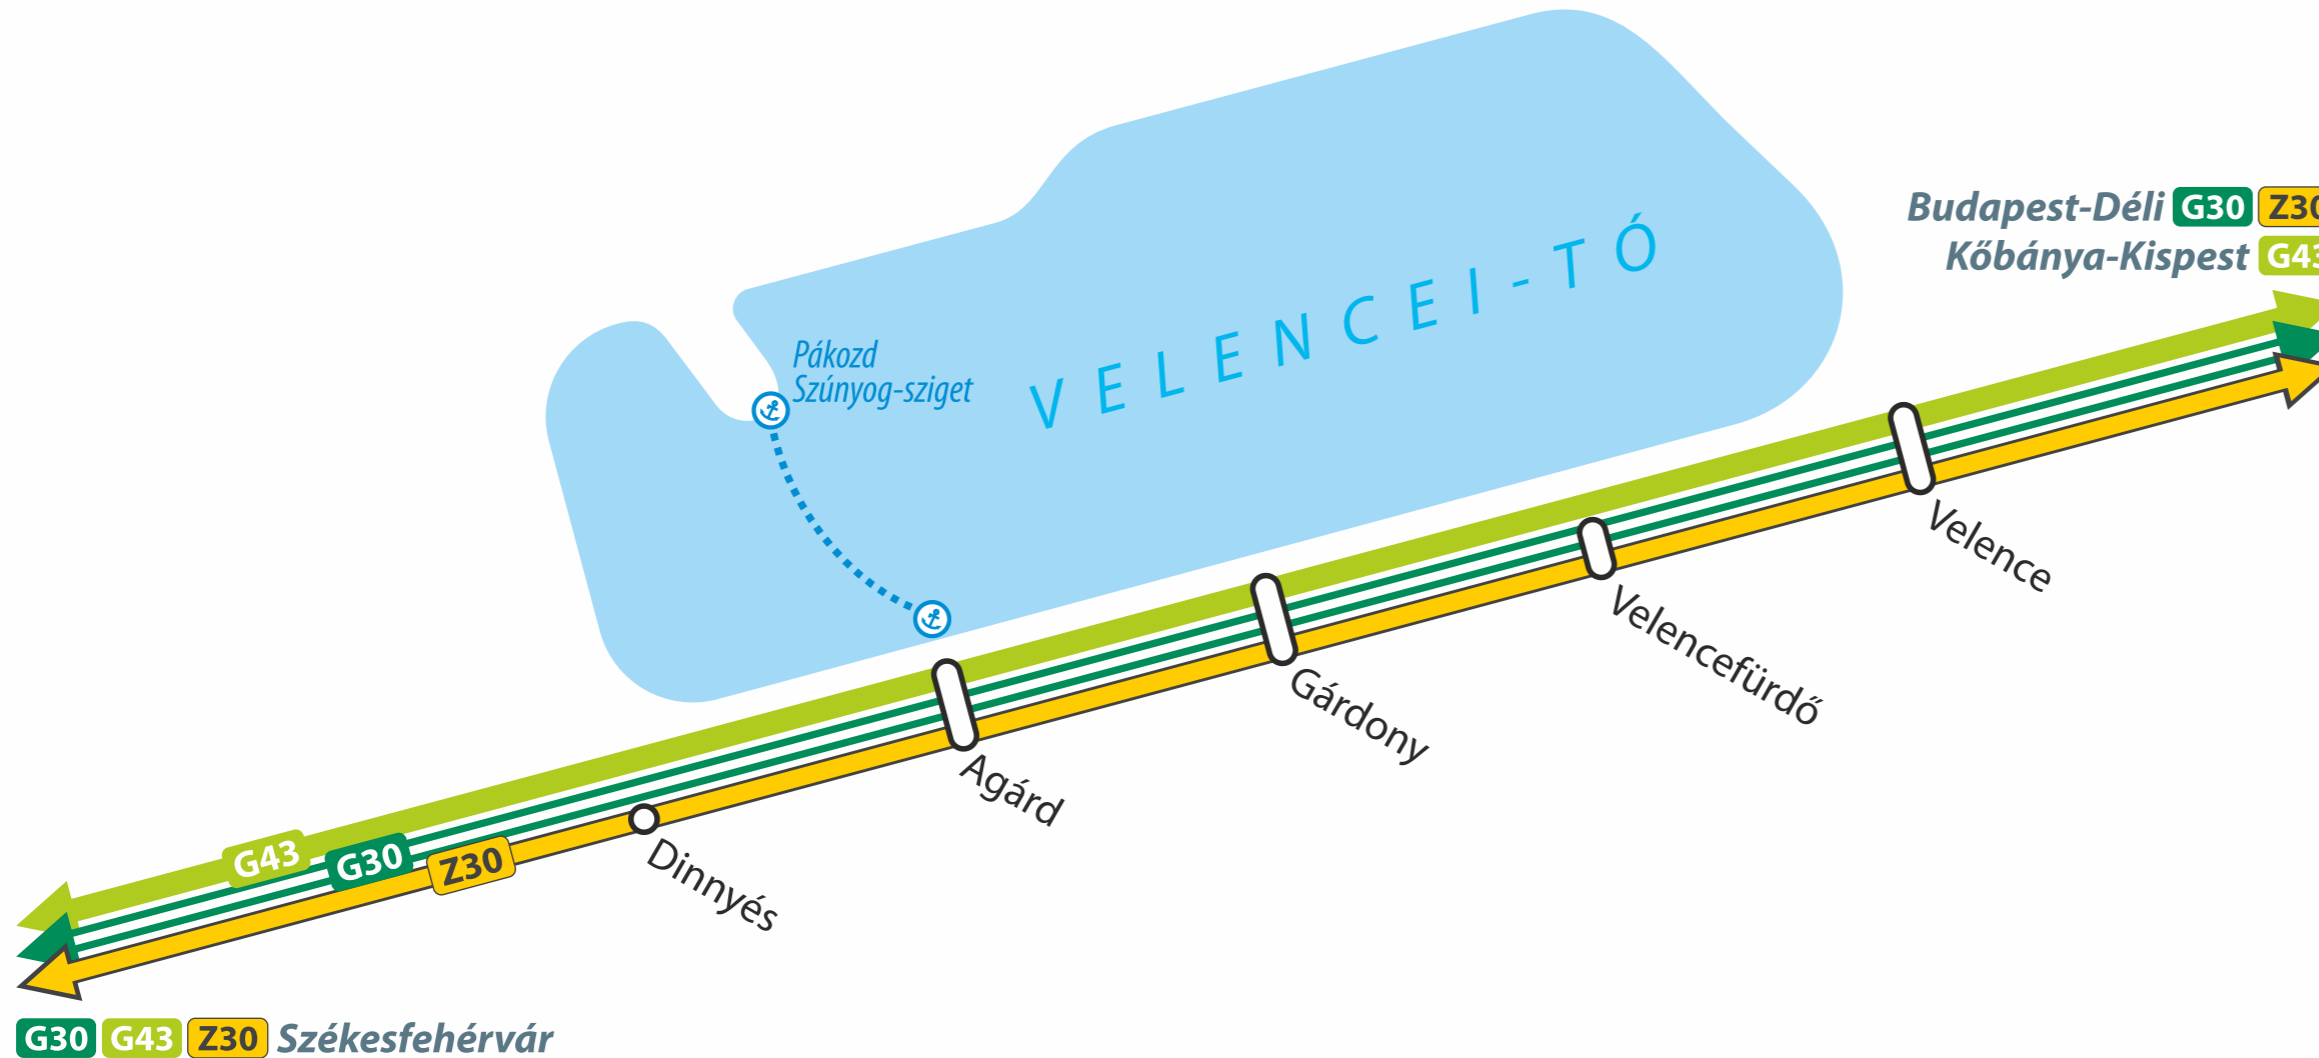

# Velencei-tó | Lake Velence

## Kerékpárszállítás vonaton | Bicycle transportation by train

Érvényes: 2023. december 10-től visszavonásig. A térkép nem méretarányos.

Valid from 10 December 2023 until further notice. This map is not to scale.

### Jelmagyarázat és kerékpárférőhely járatonként

Legend and space for bicycles per train

Z30

Zónázó vonat | Semi-express train  
Budapest-Déli – Székesfehérvár  
🚲 6-18 db / pcs

G30

Gyorsított személyvonat | Semi-fast train  
Budapest-Déli – Székesfehérvár  
közlekedik: 05.23-tól 09.22-ig hétvégén és ünnepnap  
runs from 23.05 to 22.09. on weekends and holidays  
🚲 28 db / pcs

G43

Gyorsított személyvonat | Semi-fast train  
Kőbánya-Kispest – Székesfehérvár  
🚲 6 db / pcs

Hajóút vonal és állomás | Boat route and station

2024. május 23-tól szeptember 22-ig egyes Kelet-Magyarország és a Balaton között közlekedő távolsági vonatok Velence megállóhelyén is megállnak. E vonatokra kerékpárférőhelyjegy váltása kötelező.