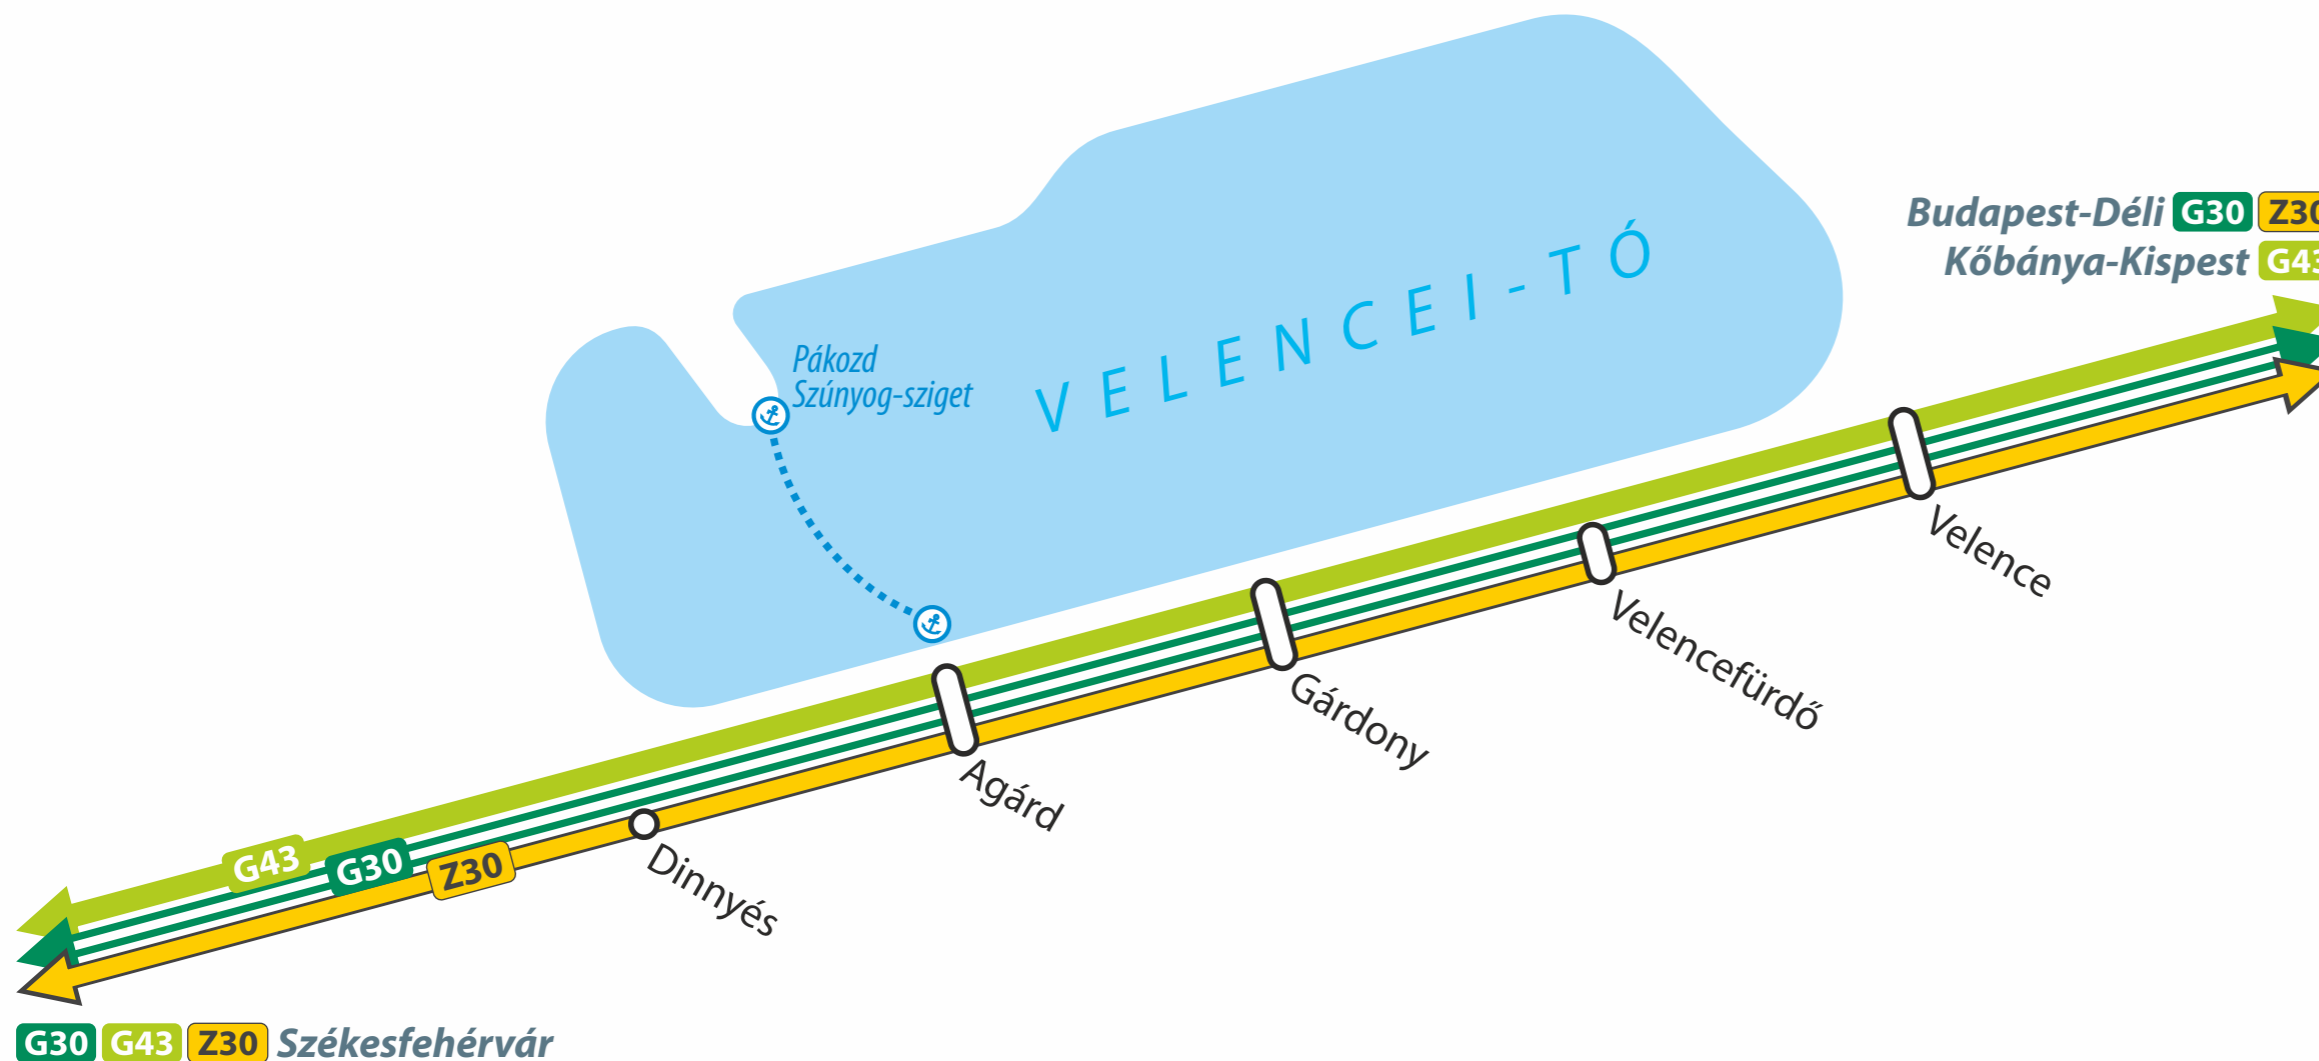

Velencei-tó | Lake Velence

Kerékpárszállítás vonaton | Bicycle transportation by train

Érvényes: 2022. december 11-től visszavonásig. A térkép nem méretarányos.

Valid from 11 December 2022 until further notice. This map is not to scale.

Jelmagyarázat és kerékpárférőhely járatonként

Legend and space for bicycles per train

Z30

Zónázó vonat | Semi-express train
Budapest-Déli – Székesfehérvár
🚲 6-18 db / pcs

G30

Gyorsított személyvonat | Semi-fast train
Budapest-Déli – Székesfehérvár
közlekedik: 05.15-től 09.24-ig hétvégén és ünnepnap
runs from 15.05 to 24.09. on weekends and holidays
🚲 28 db / pcs

G43

Gyorsított személyvonat | Semi-fast train
Kőbánya-Kispest – Székesfehérvár
🚲 6 db / pcs

Hajóútvonal és állomás | Boat route and station