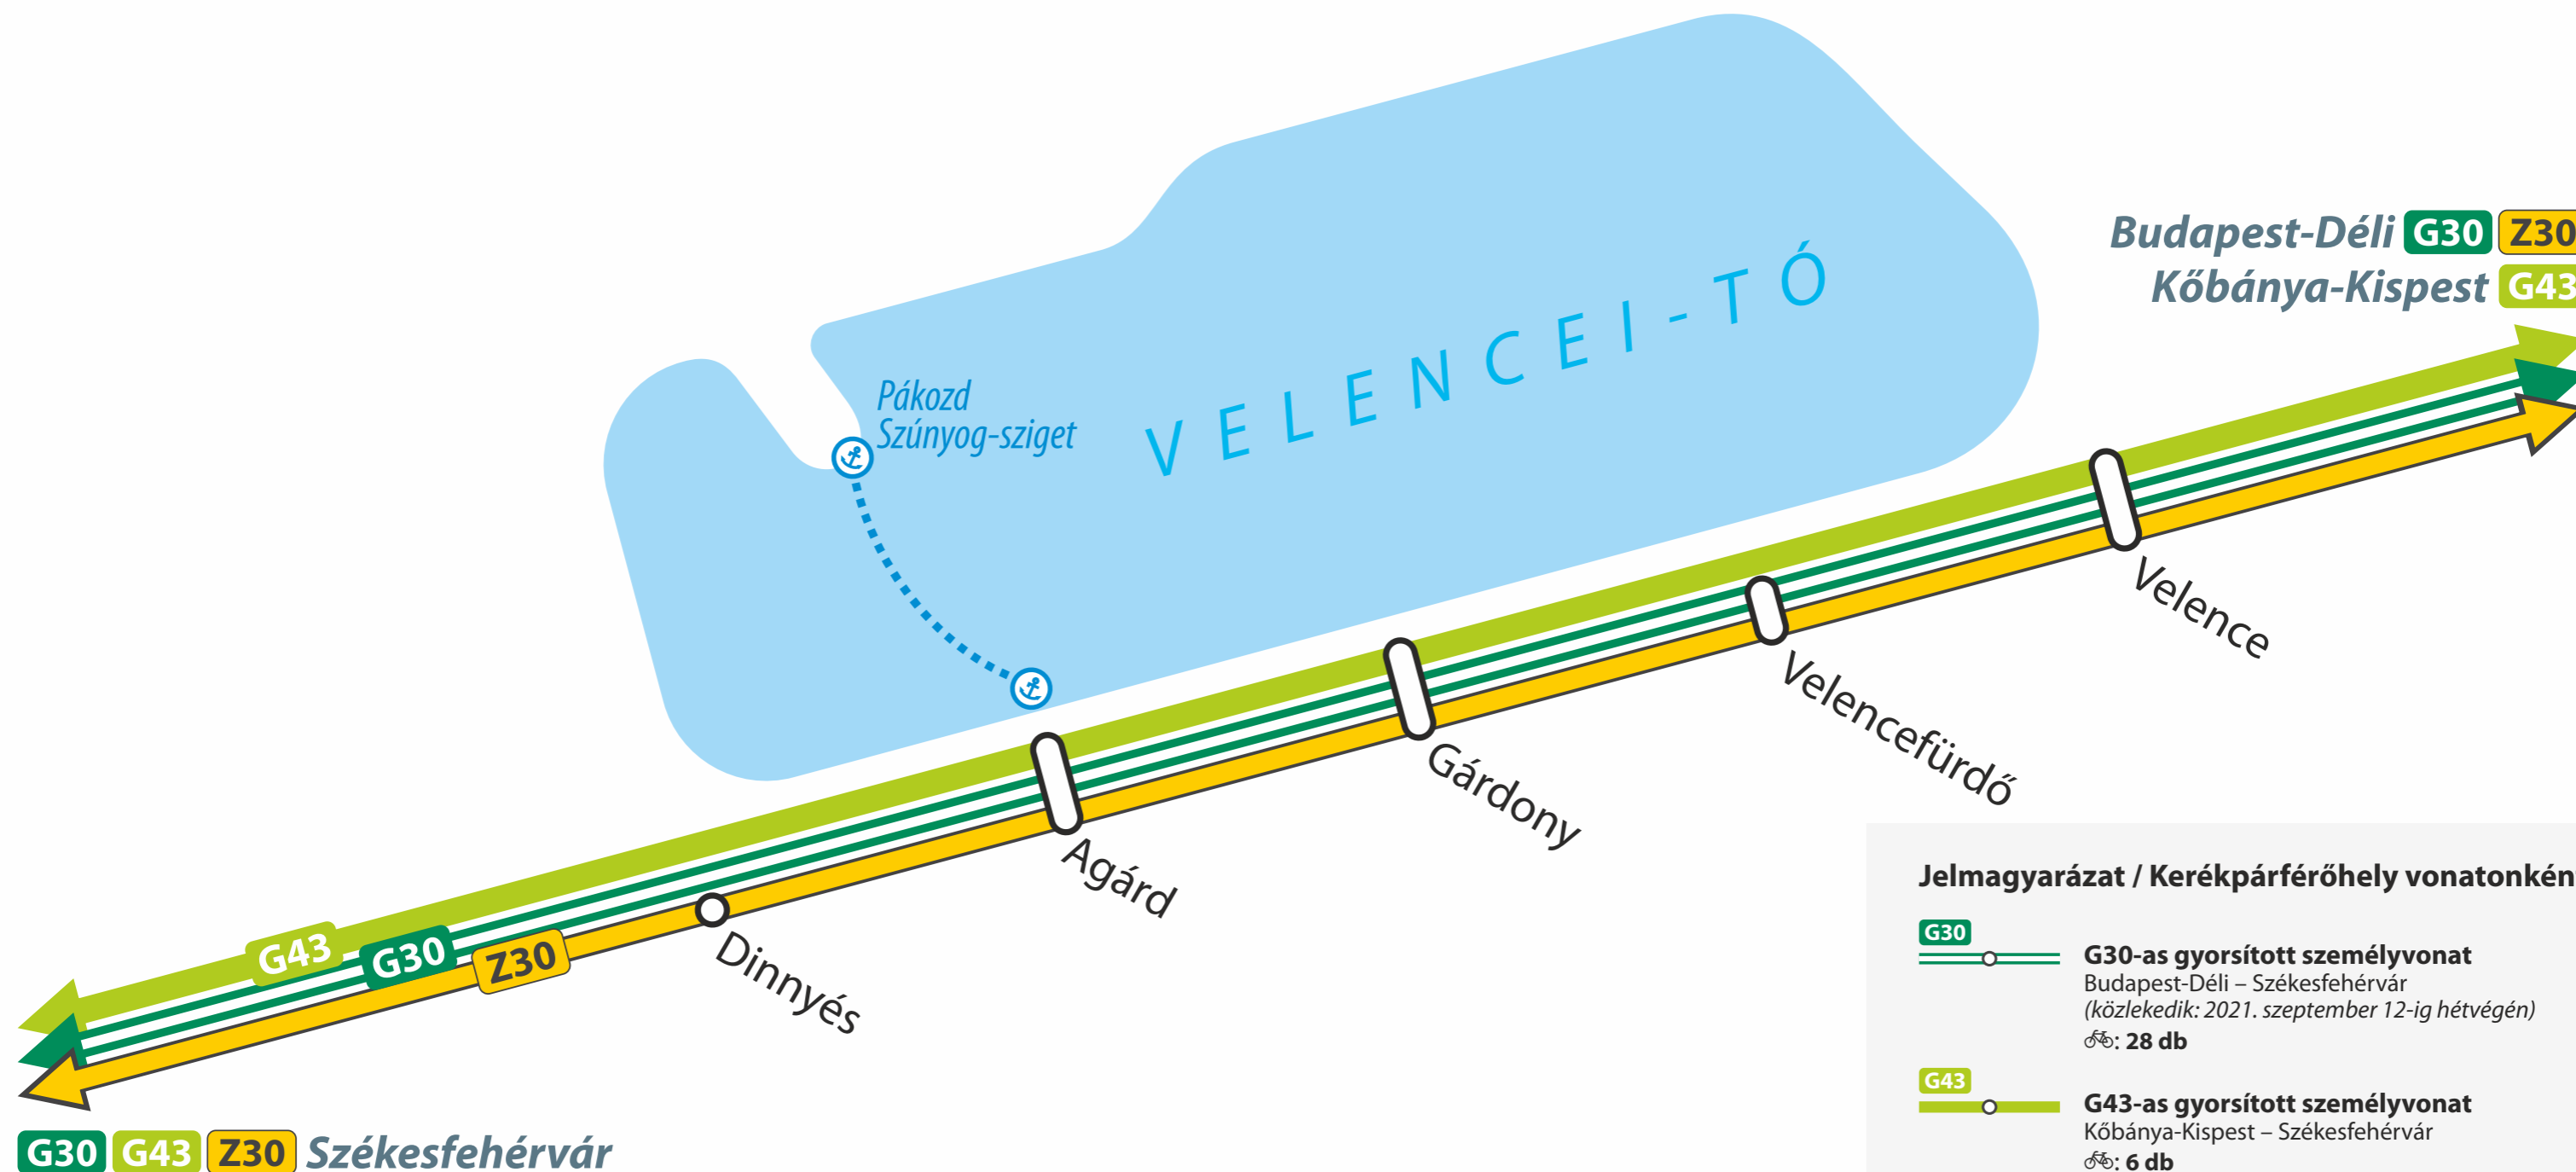

Elővárosi vonatok megállási rendje a Velencei-tó partján

Érvényes: 2021. augusztus 30-tól visszavonásig. A térkép nem méretarányos.

© MÁV-START / MUSZ. 2021.08.