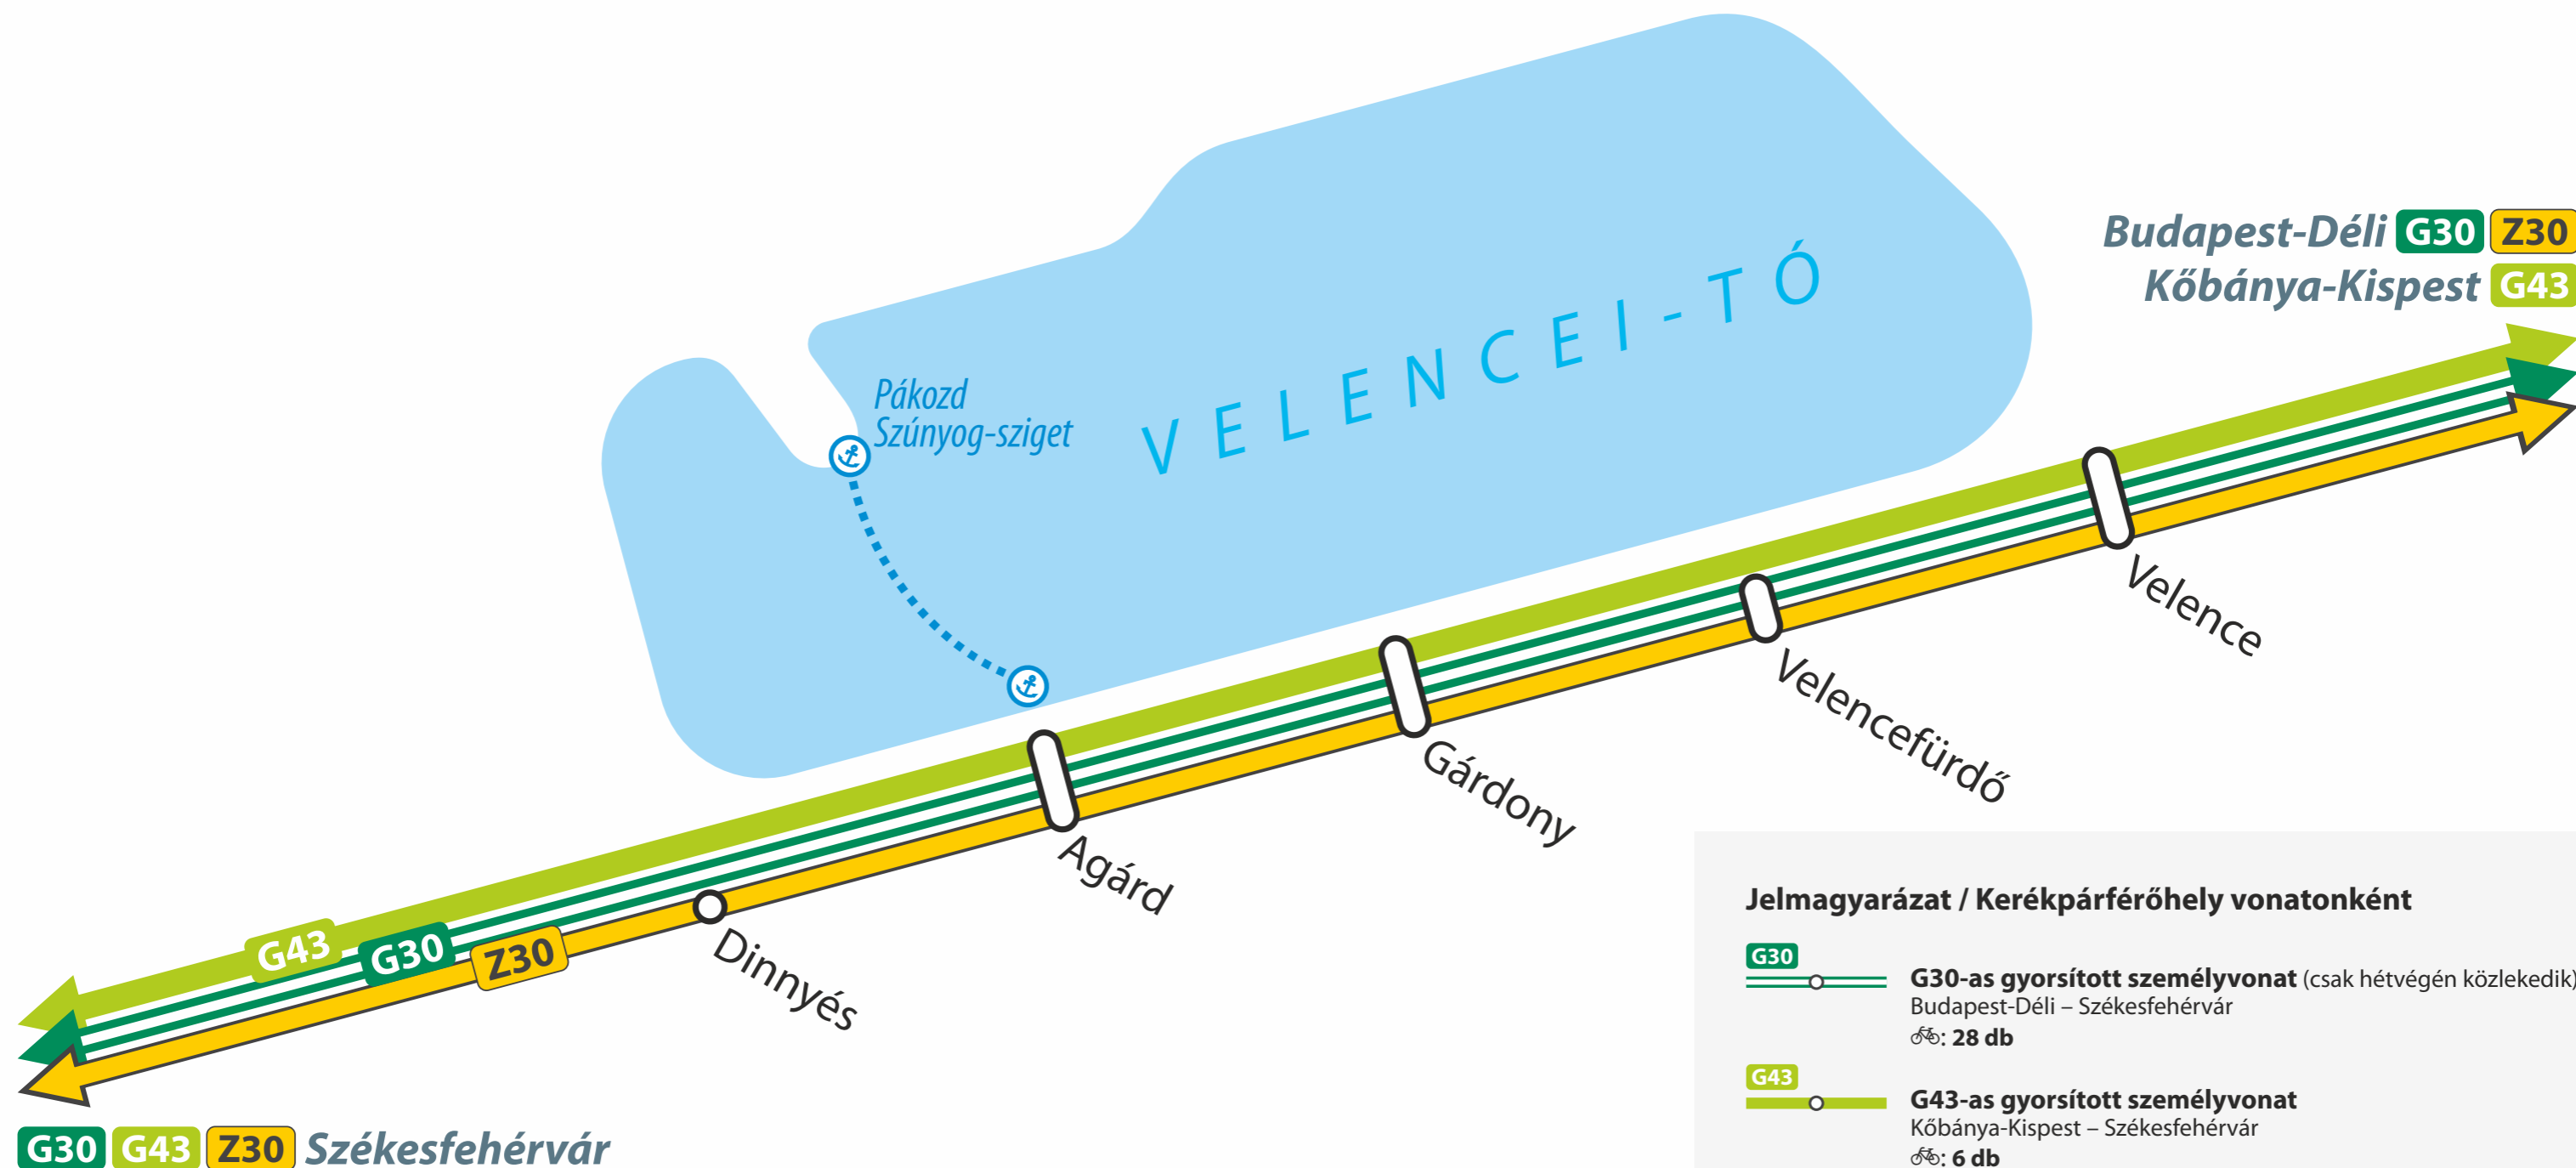

# Elővárosi vonatok megállási rendje a Velencei-tó partján

Érvényes: 2021. június 19-től augusztus 29-ig. A térkép nem méretarányos.

## Jelmagyarázat / Kerékpárférőhely vonatonként

- G30** **G30-as gyorsított személyvonat** (csak hétfőgén közlekedik)  
Budapest-Déli – Székesfehérvár  
🚲: 28 db
- G43** **G43-as gyorsított személyvonat**  
Kőbánya-Kispest – Székesfehérvár  
🚲: 6 db
- Z30** **Z30-as zónázóvonat**  
Budapest-Déli – Székesfehérvár  
🚲: 6-18 db
- Hajóútvonal és -állomás**