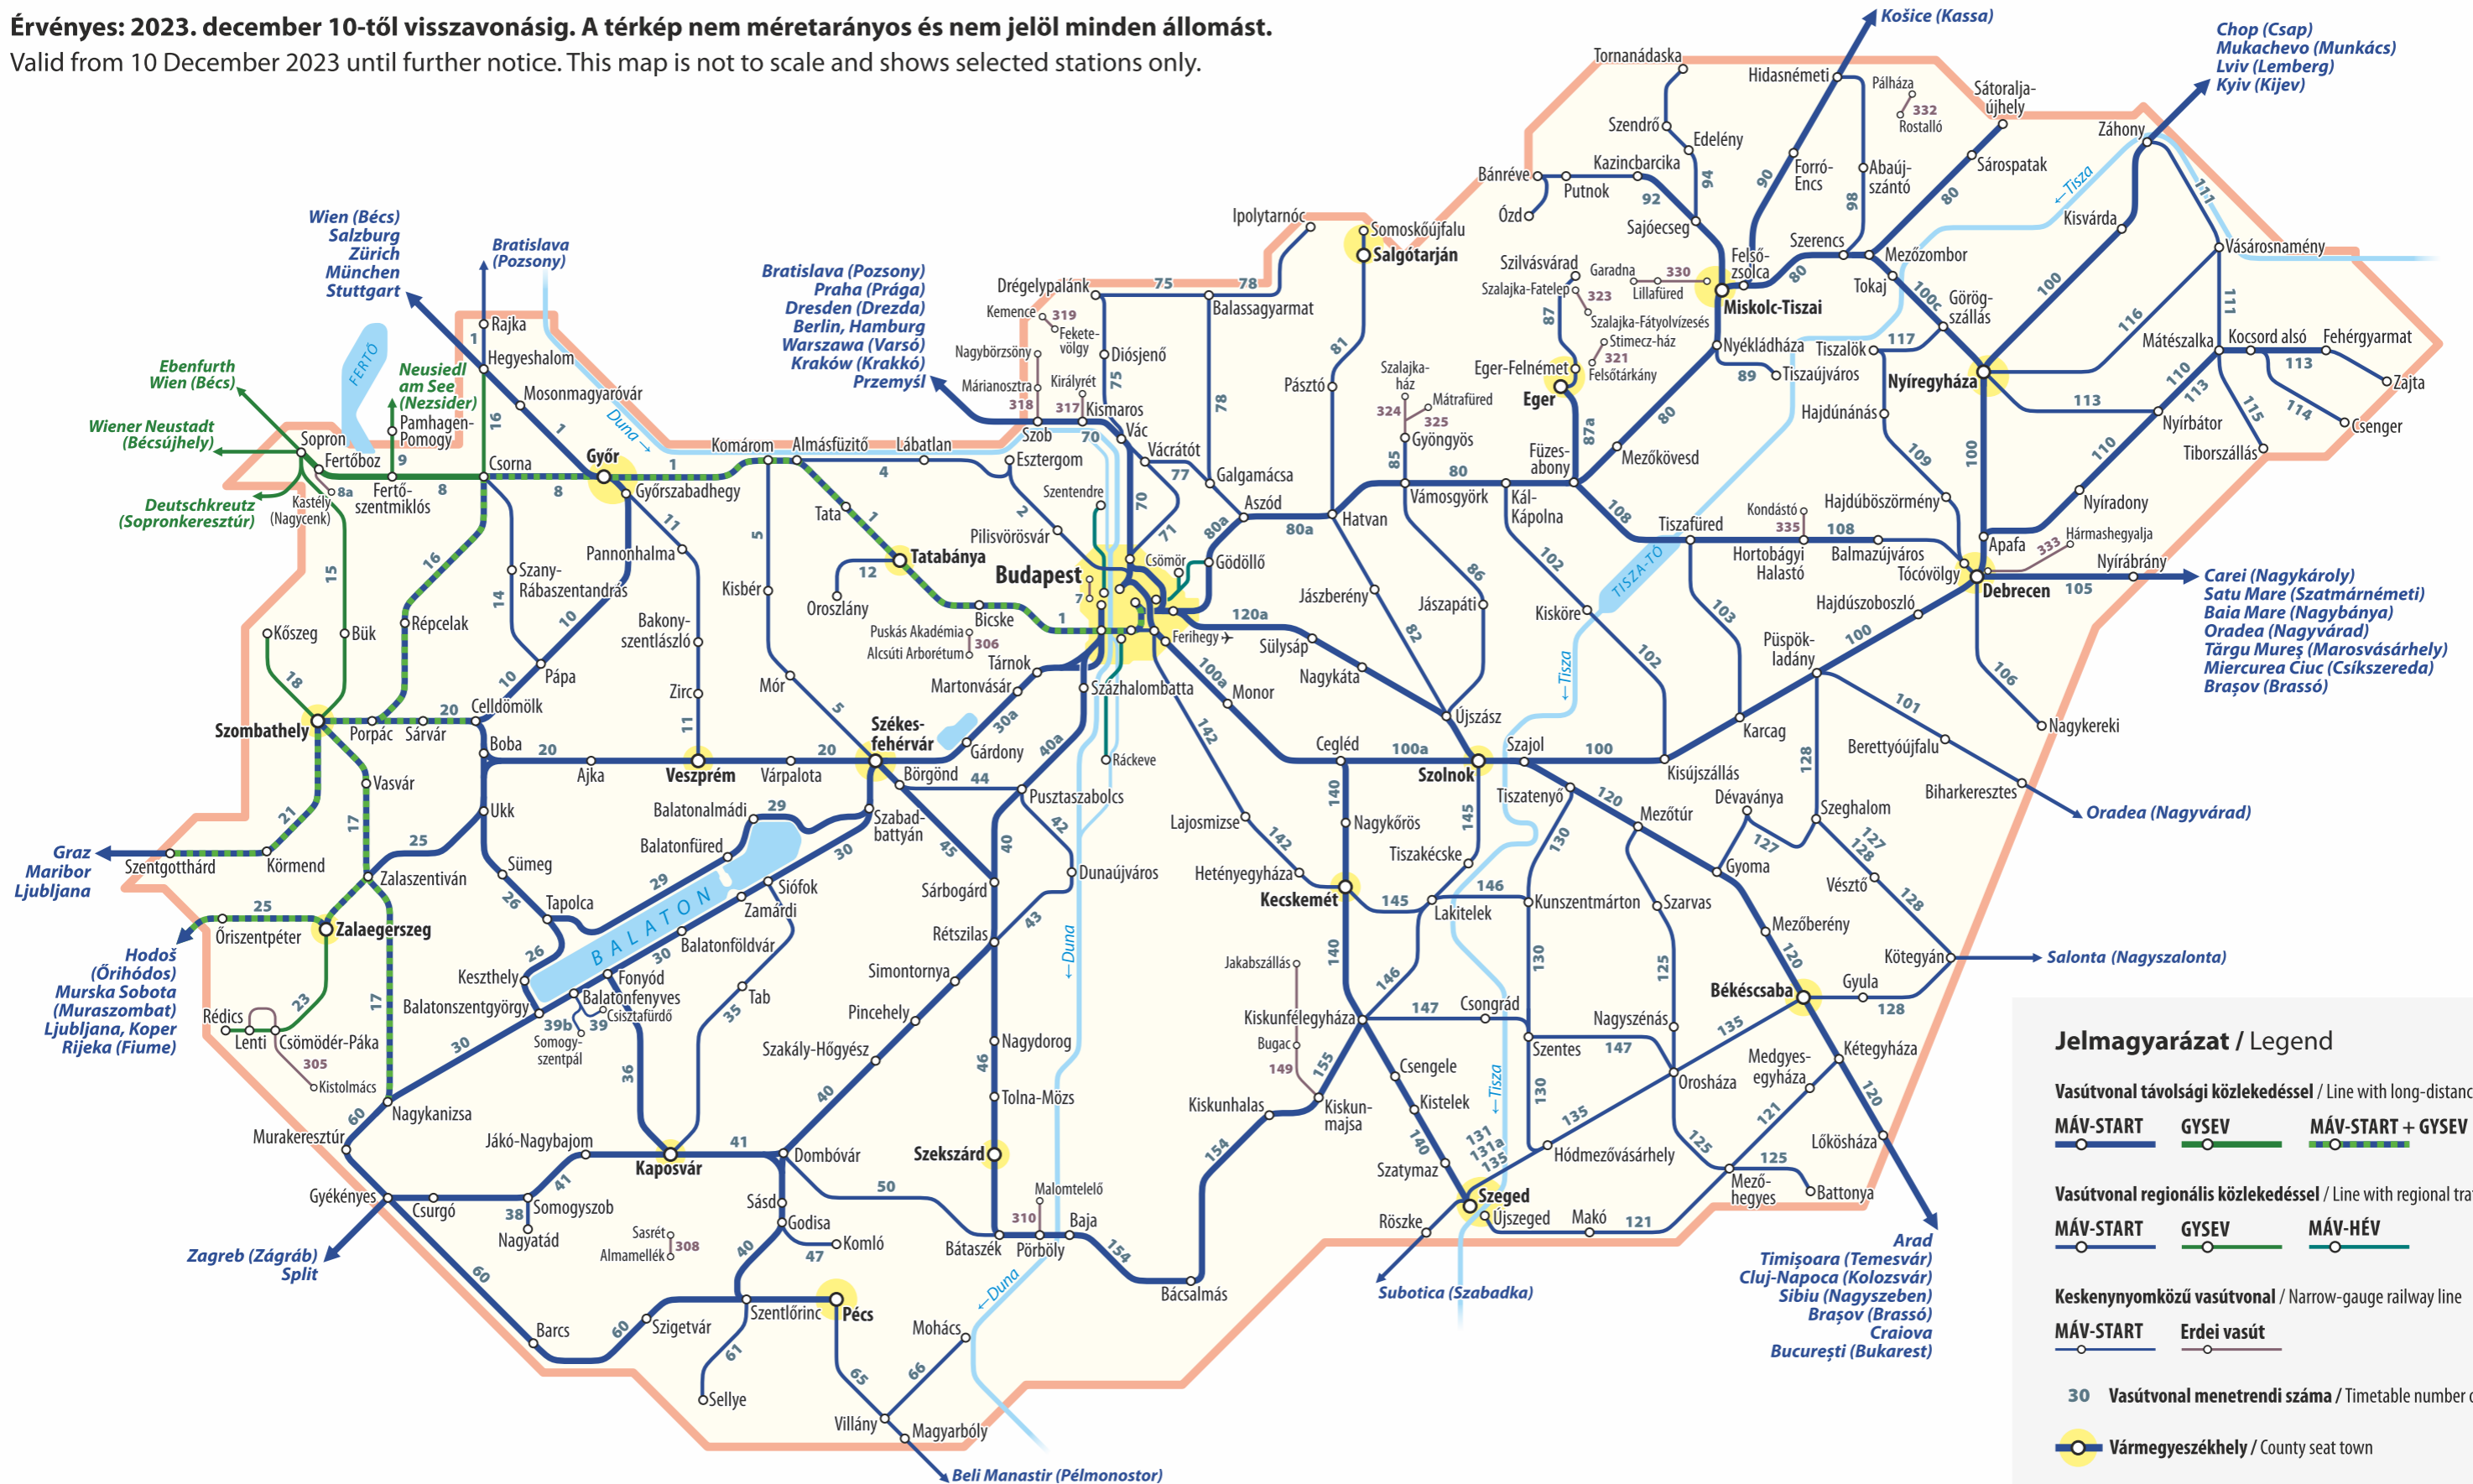

Magyarország vasúti személyszállítási térképe

Railway passenger transport map of Hungary

Érvényes: 2023. december 10-től visszavonásig. A térkép nem méretarányos és nem jelöl minden állomást.
 Valid from 10 December 2023 until further notice. This map is not to scale and shows selected stations only.

© MÁV-START / MUSZ. 2023.11.